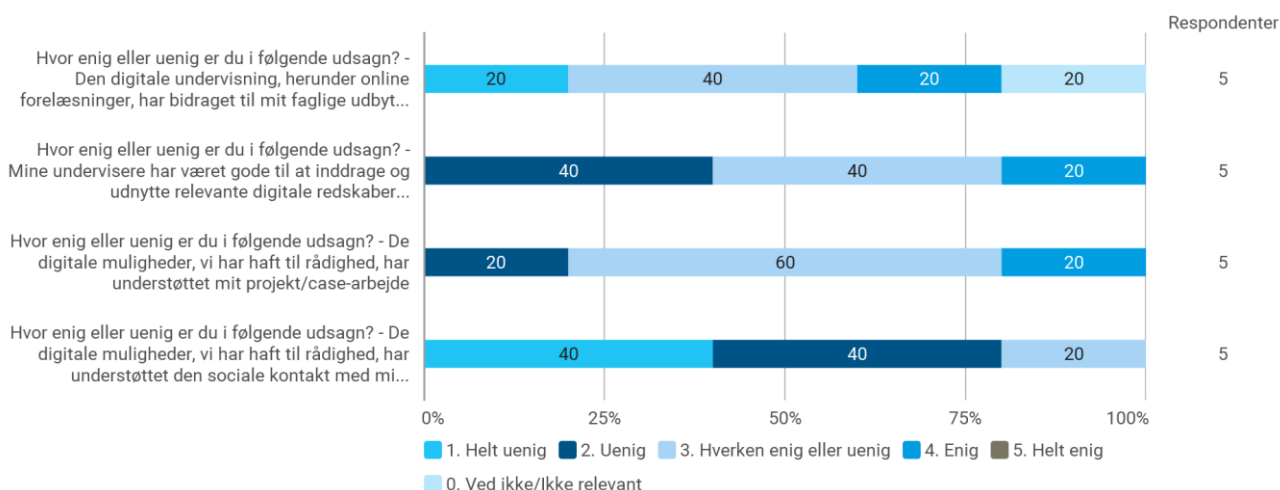

Hvis du har forslag til udvikling af det fysiske og æstetiske studiemiljø, bedes du så konkret som muligt beskrive disse (angiv konkrete adresser/lokalenumret, som dit forslag vedrører, så der bedst muligt kan følges op på dine kommentarer).