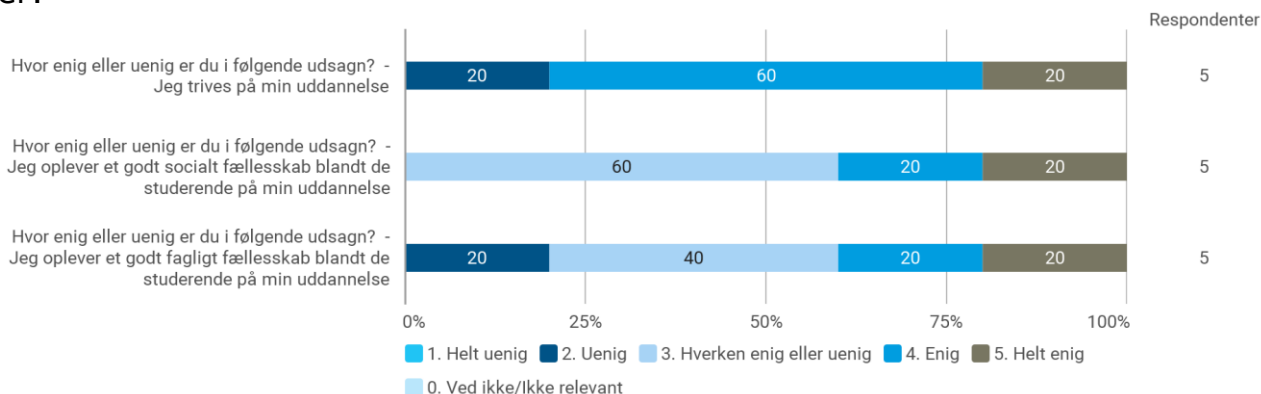

Har du yderligere kommentarer til det digitale studiemiljø, så skriv dem gerne her: