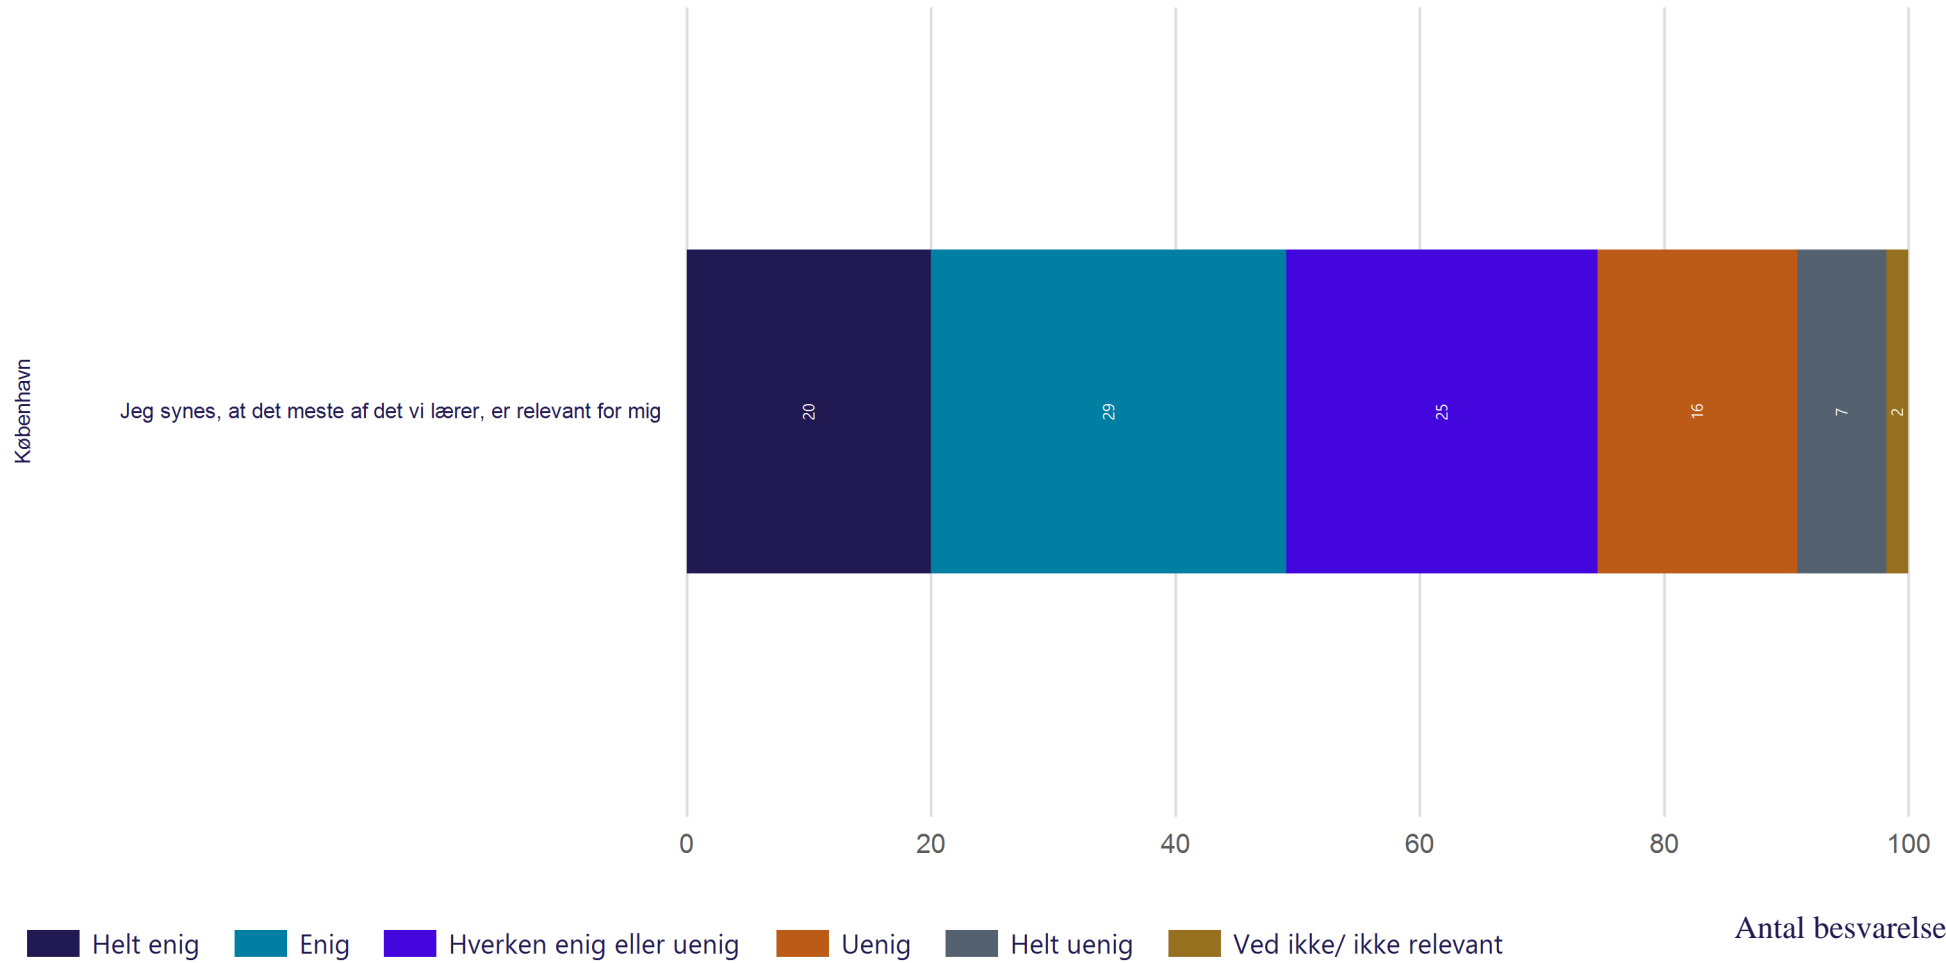

Læringsmiljø - Interesse og motivation

Hvor enig eller uenig er du i følgende udsagn om din oplevelse af forventningerne på din nuværende uddannelse på Aalborg Universitet? (Vist i andel)