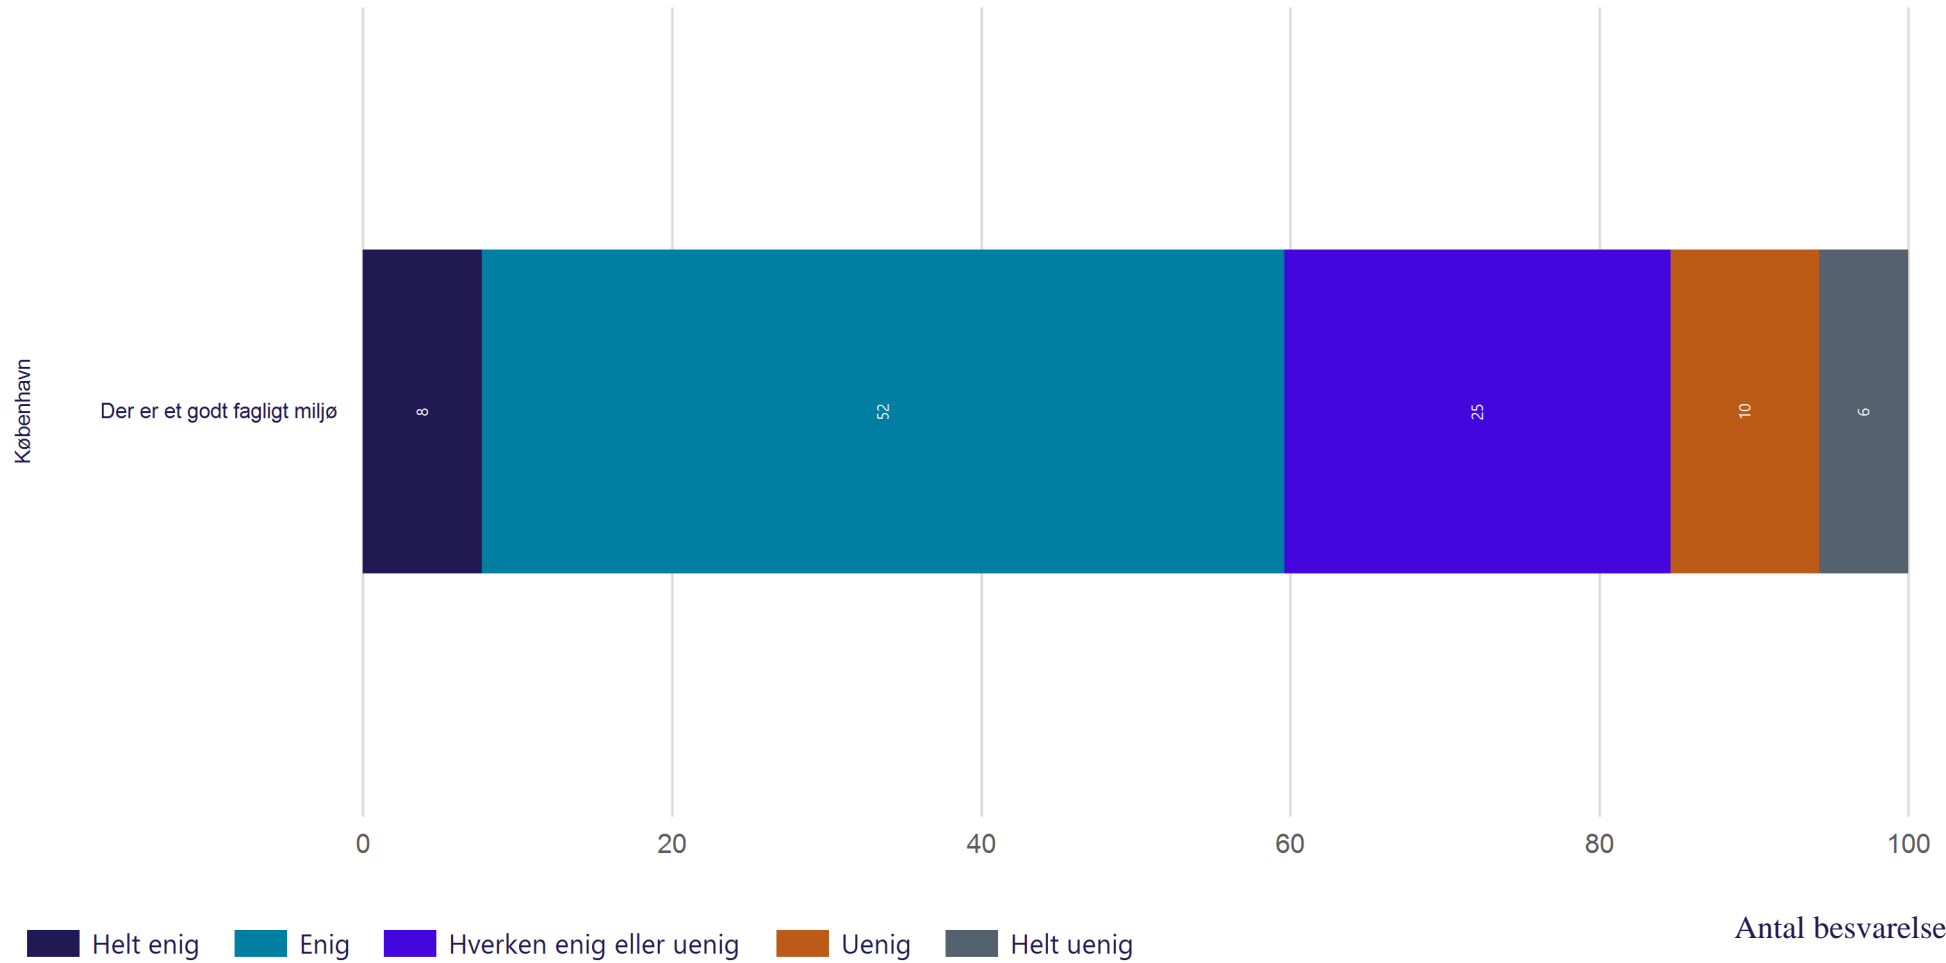

Studiemiljø - Fagligt

Hvor enig eller uenig er du i følgende udsagn om det sociale og faglige miljø på din nuværende uddannelse på Aalborg Universitet? (Vist i andel)