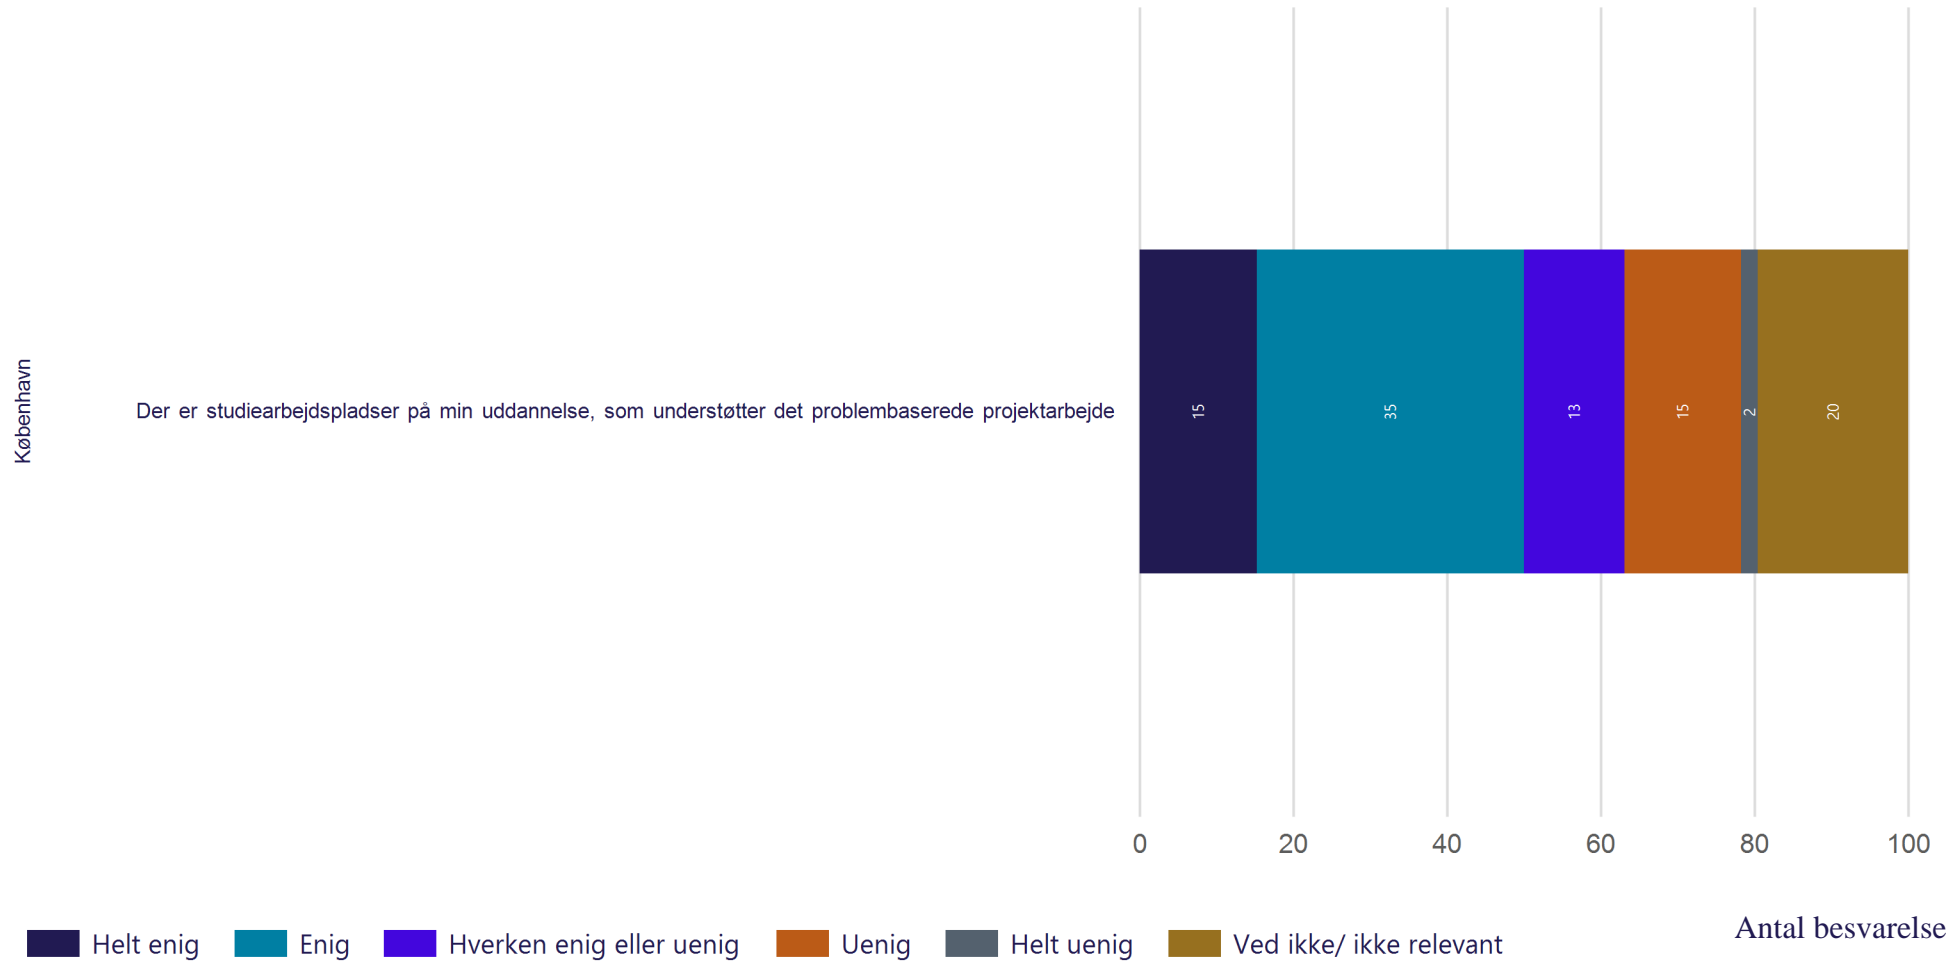

Fysisk studiemiljø - Studiarbejdspladser

Hvor enig eller uenig er du i, at: (Vist i andel)