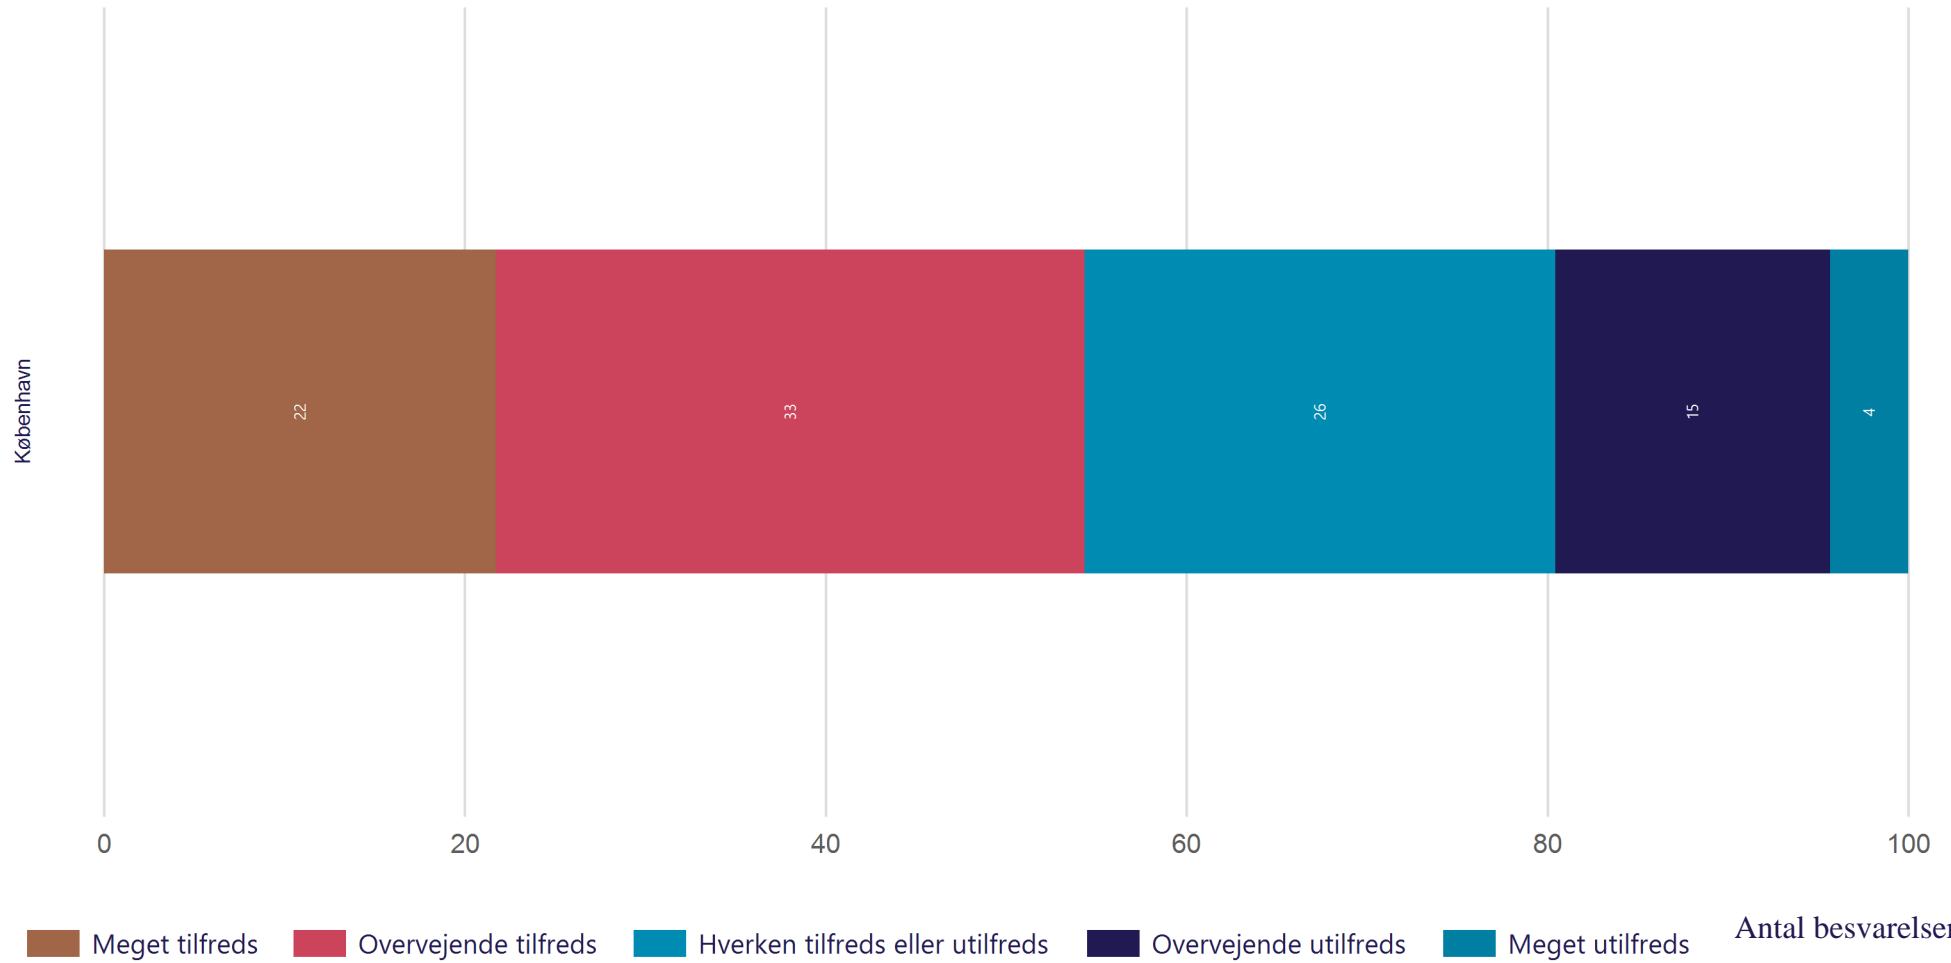

Fysisk studiemiljø - Toiletter

Hvor tilfreds er du med toiletforholdene på din uddannelsesinstitution? Her skal du tænke på antal toiletter, placering, stand, rengøring etc. (Vist i andel)

Antal besvarelser 46

Gennemsnit: 3.5