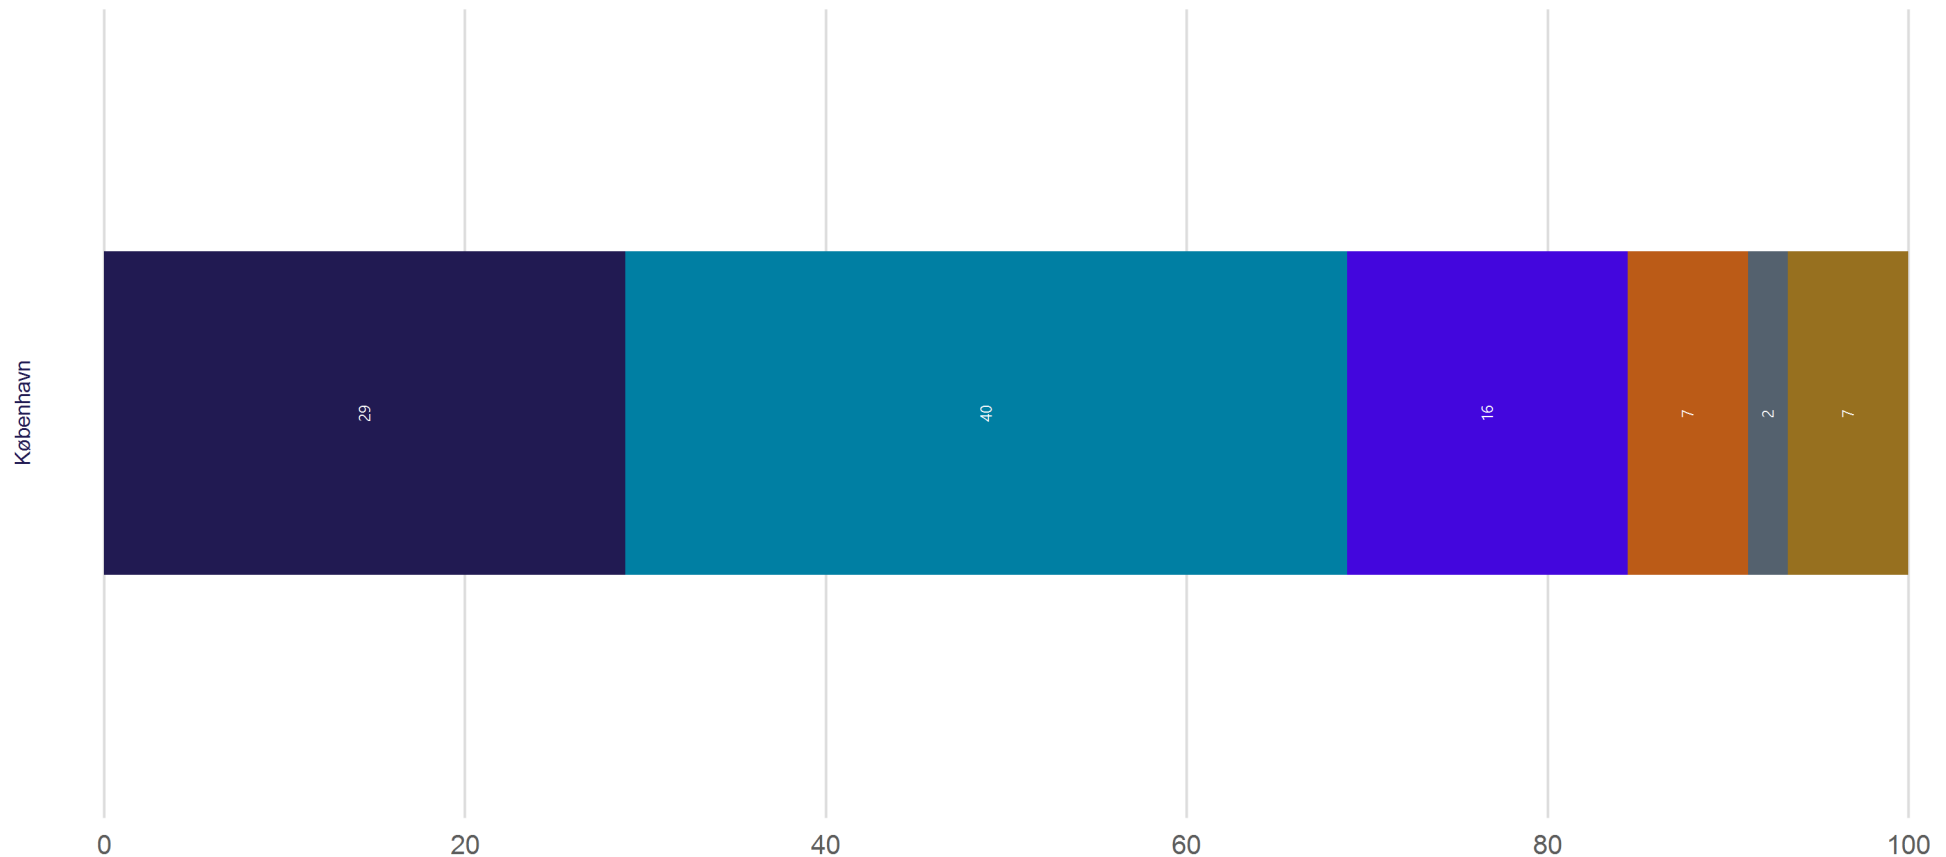

Fysisk studiemiljø - Sikkerhed

Hvor enig eller uenig er du i følgende udsagn? Jeg oplever, at de fysiske rammer på min uddannelsesinstitution er sikre at færdes i (f.eks. er der ikke ødelagt inventar, udstikkende ledninger, defekte maskiner etc., som kan udgøre en sikkerhedsrisiko) (Vist i andel)

■ Helt enig ■ Enig ■ Hverken enig eller uenig ■ Uenig ■ Helt uenig ■ Ved ikke/ ikke relevant

Antal besvarelser 45

Gennemsnit: 3.9