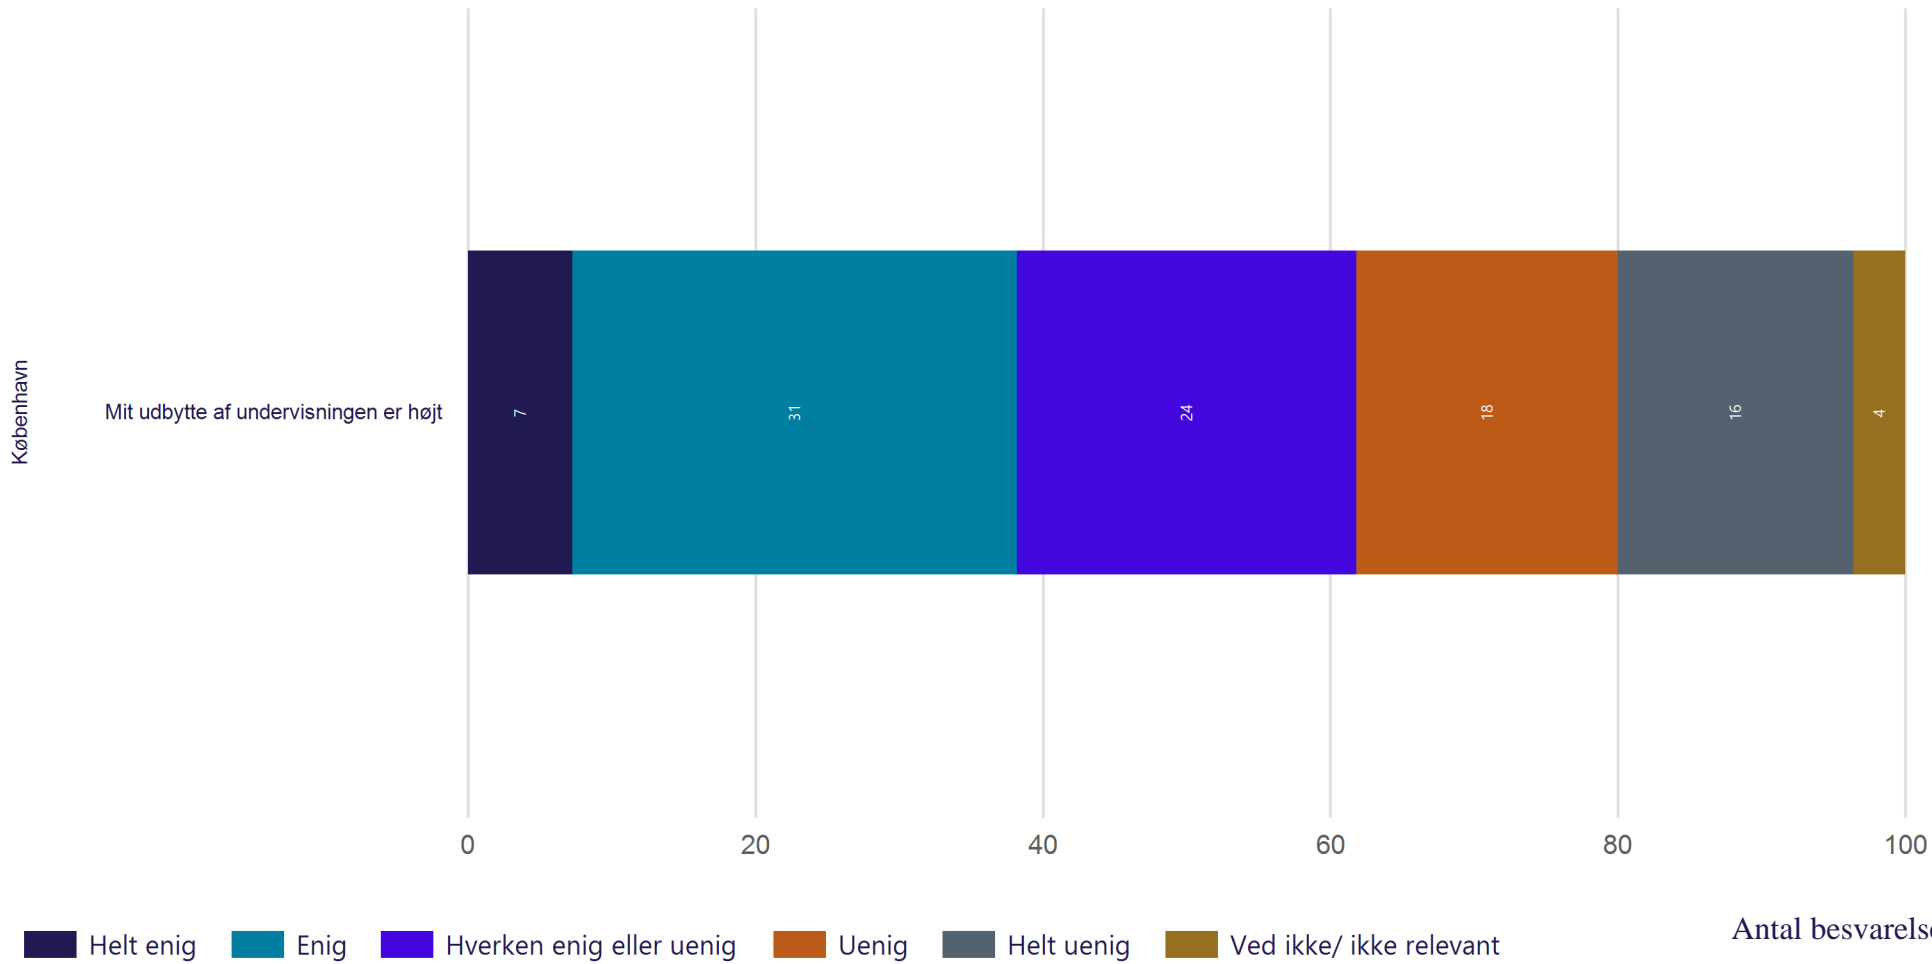

Læringsmiljø - Læring for forståelse

Hvor enig eller uenig er du i følgende udsagn om din læring på din nuværende uddannelse på Aalborg Universitet? (Vist i andel)