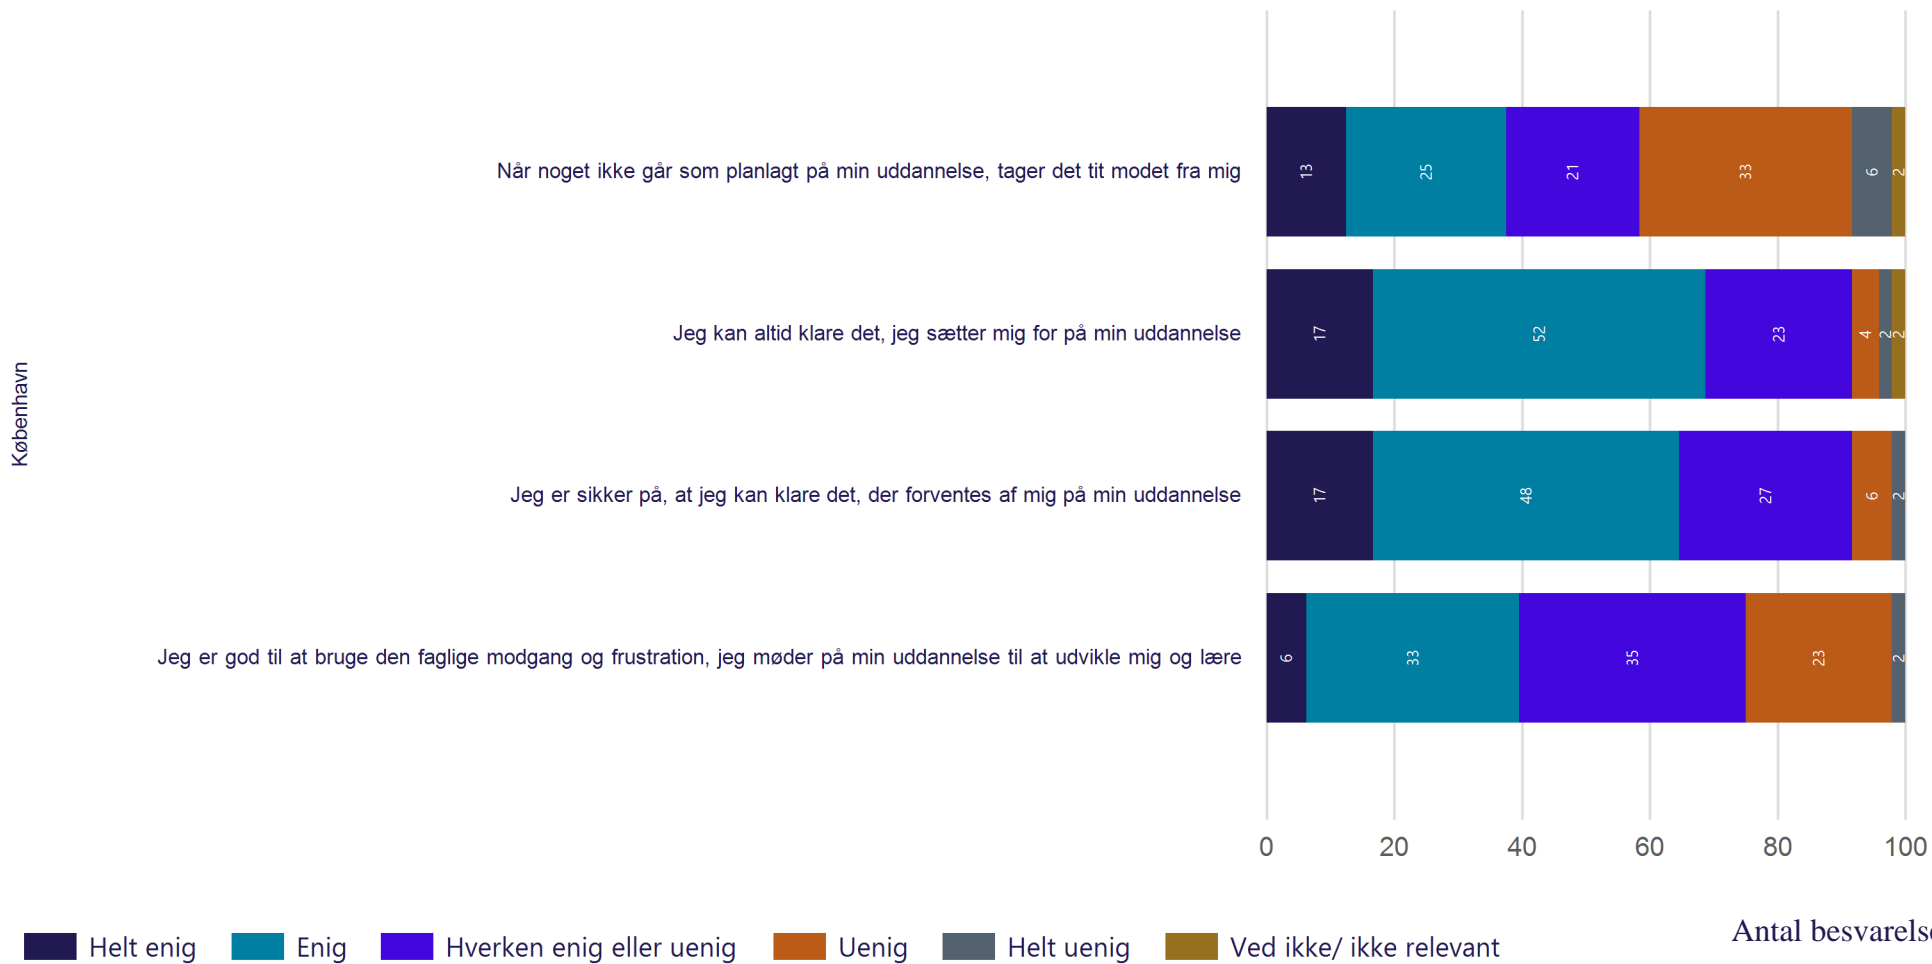

Trivsel - Mestringsfølelse

Hvor enig eller uenig er du i følgende udsagn om din egen tilgang til uddannelsen? (Vist i andel)