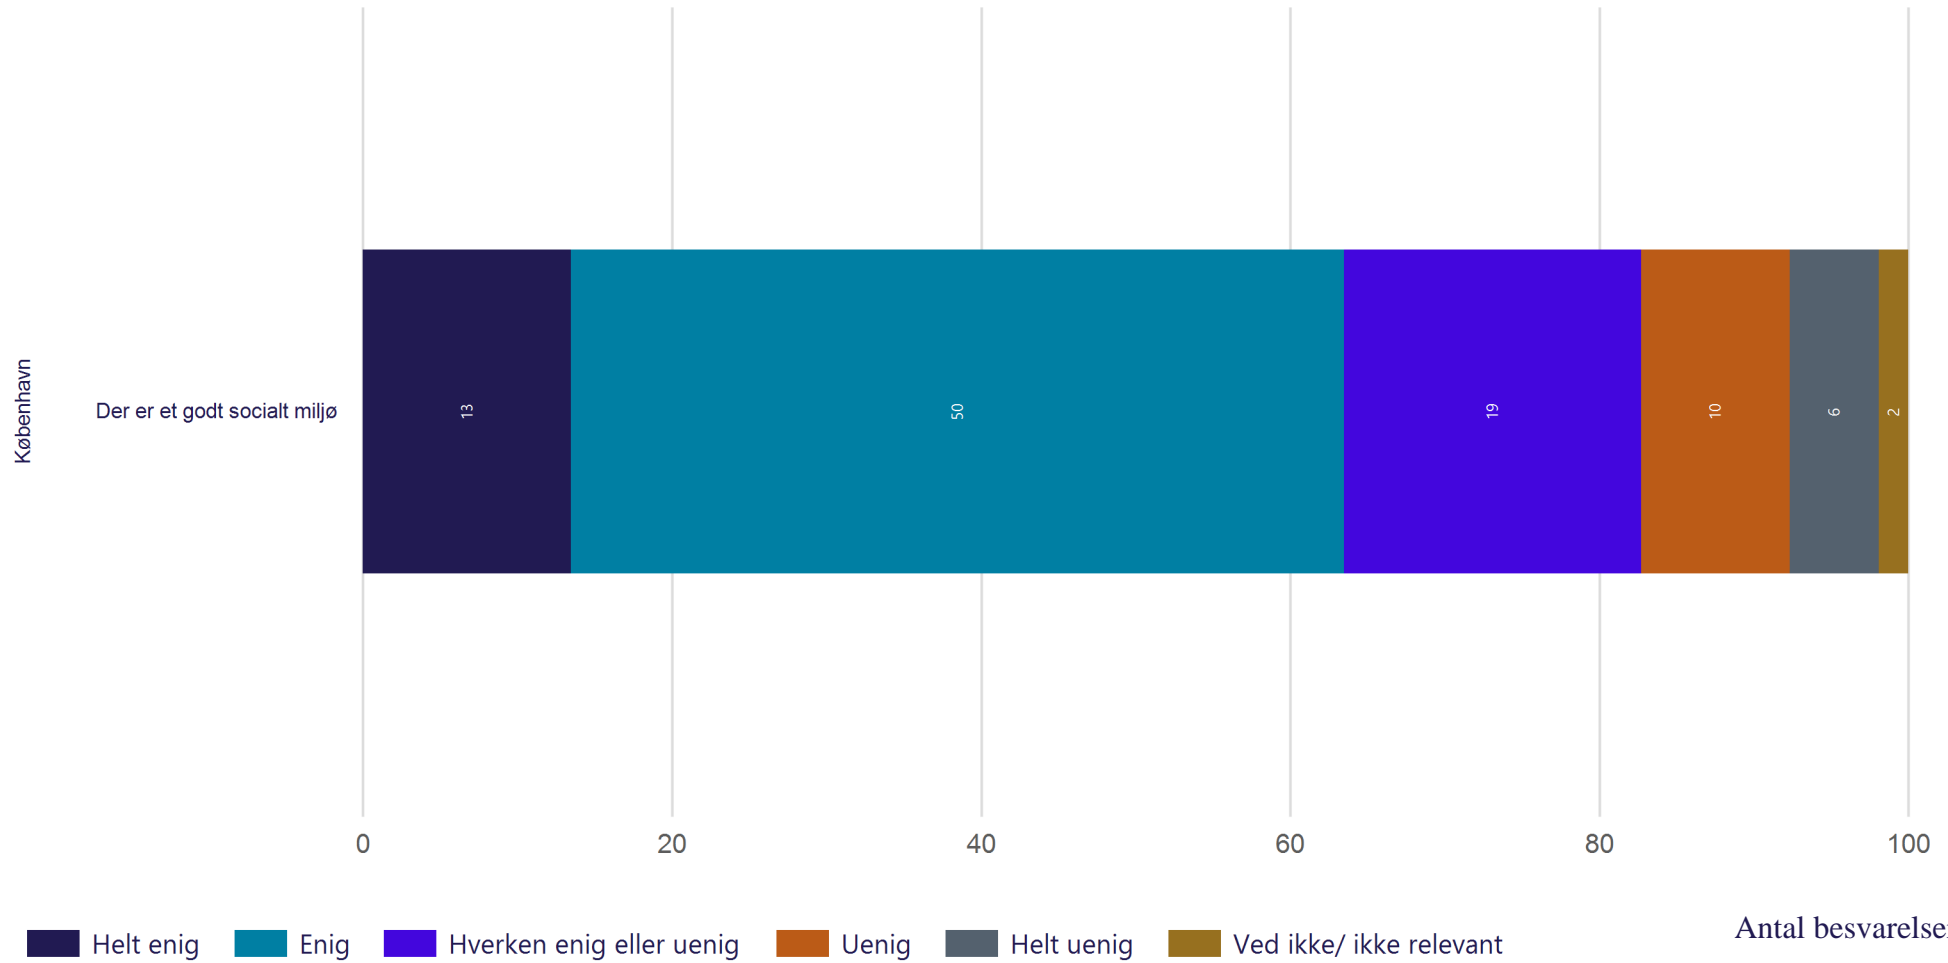

Studiemiljø - Socialt

Hvor enig eller uenig er du i følgende udsagn om det sociale og faglige miljø på din nuværende uddannelse på Aalborg Universitet? (Vist i andel)