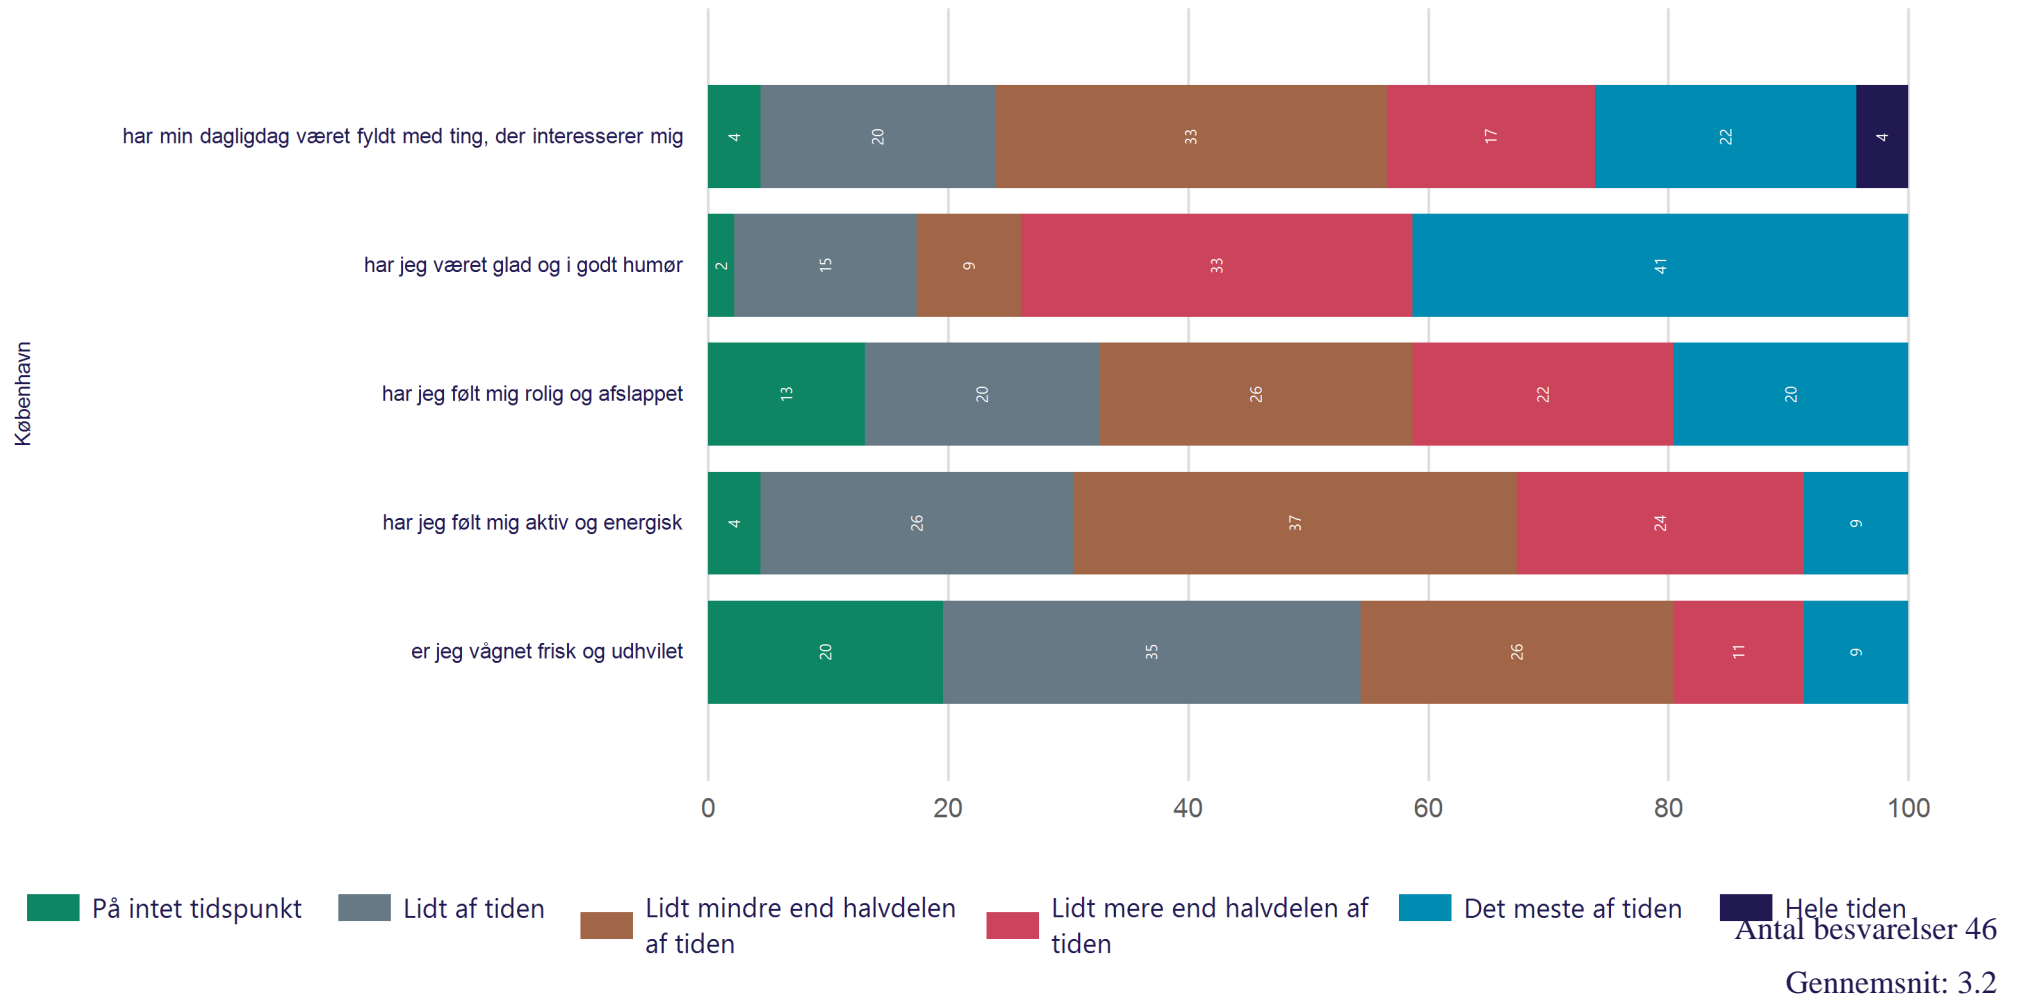

Trivsel - Generel trivsel

De følgende spørgsmål handler om, hvordan du har haft det de seneste to uger, både på din uddannelse og i det hele taget. Angiv for hver af de fem udsagn, hvor ofte du har haft det på følgende måde. De sidste to uger... (Vist i andel)