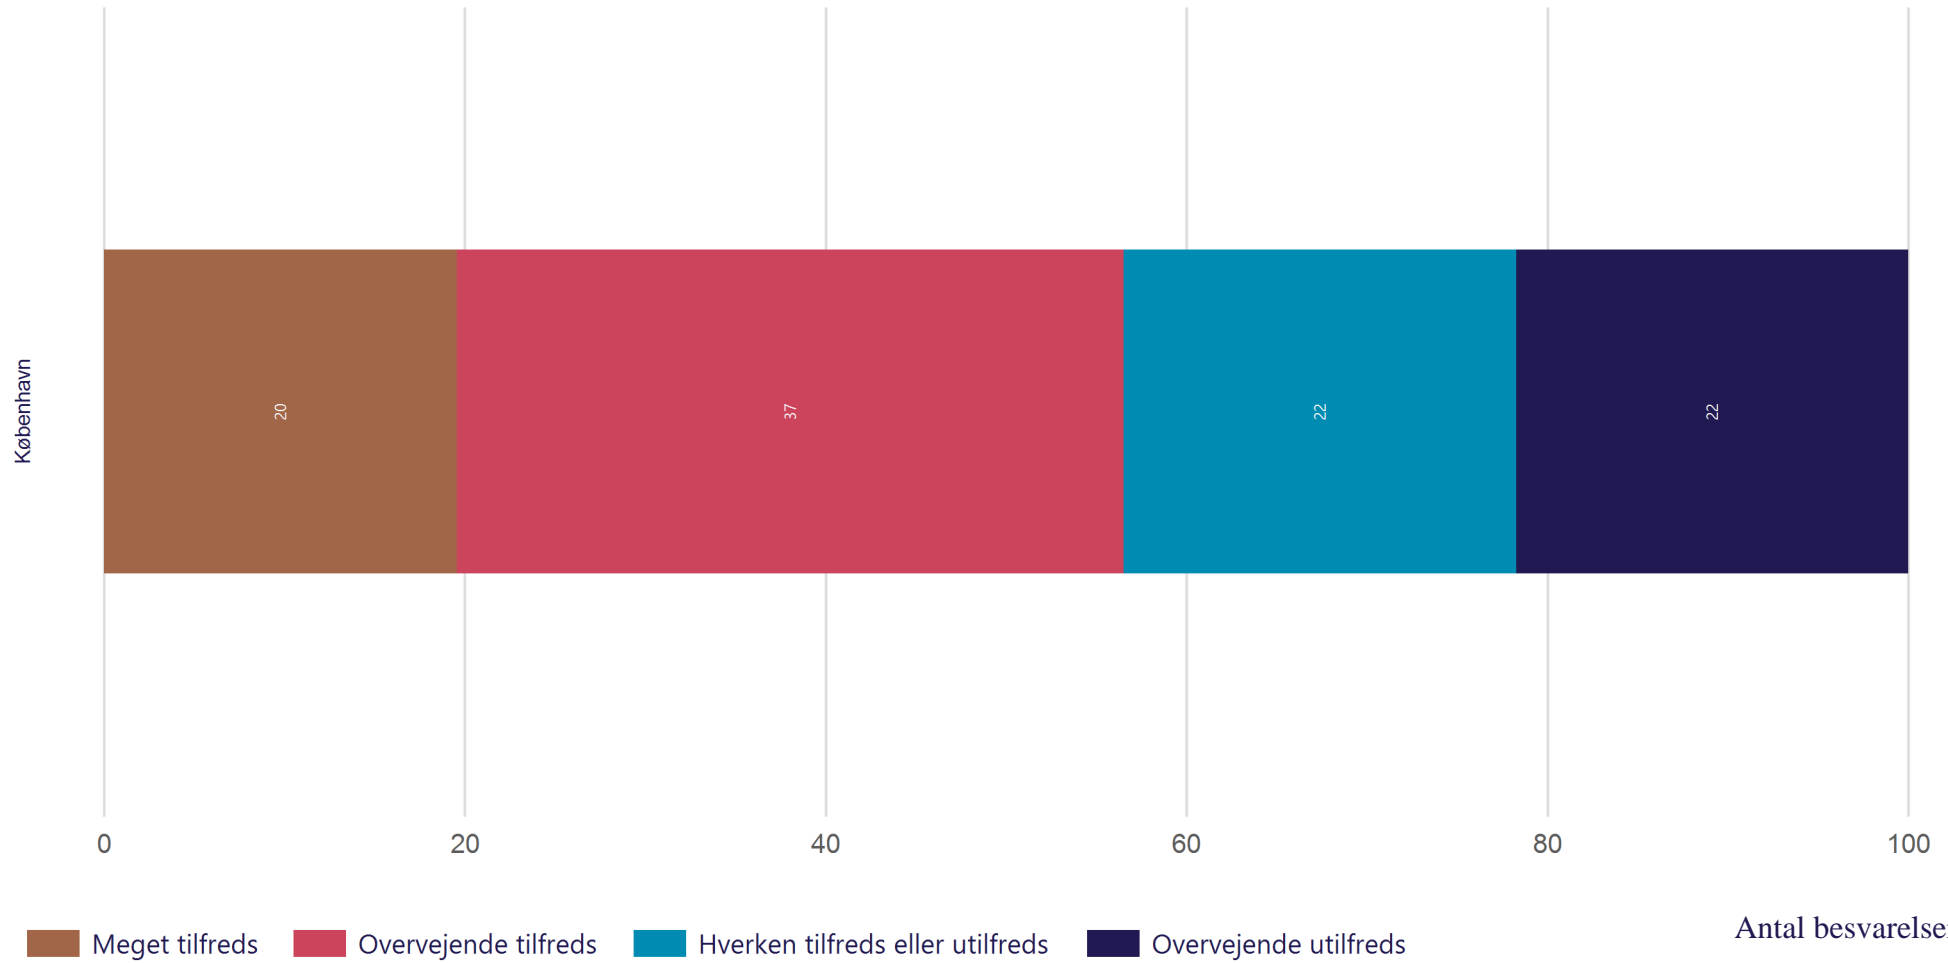

Fysisk studiemiljø - Rengøring

Hvor tilfreds er du med rengøringen i undervisningslokalerne, grupperummene og fællesarealerne på din uddannelsesinstitution? (Vist i andel)