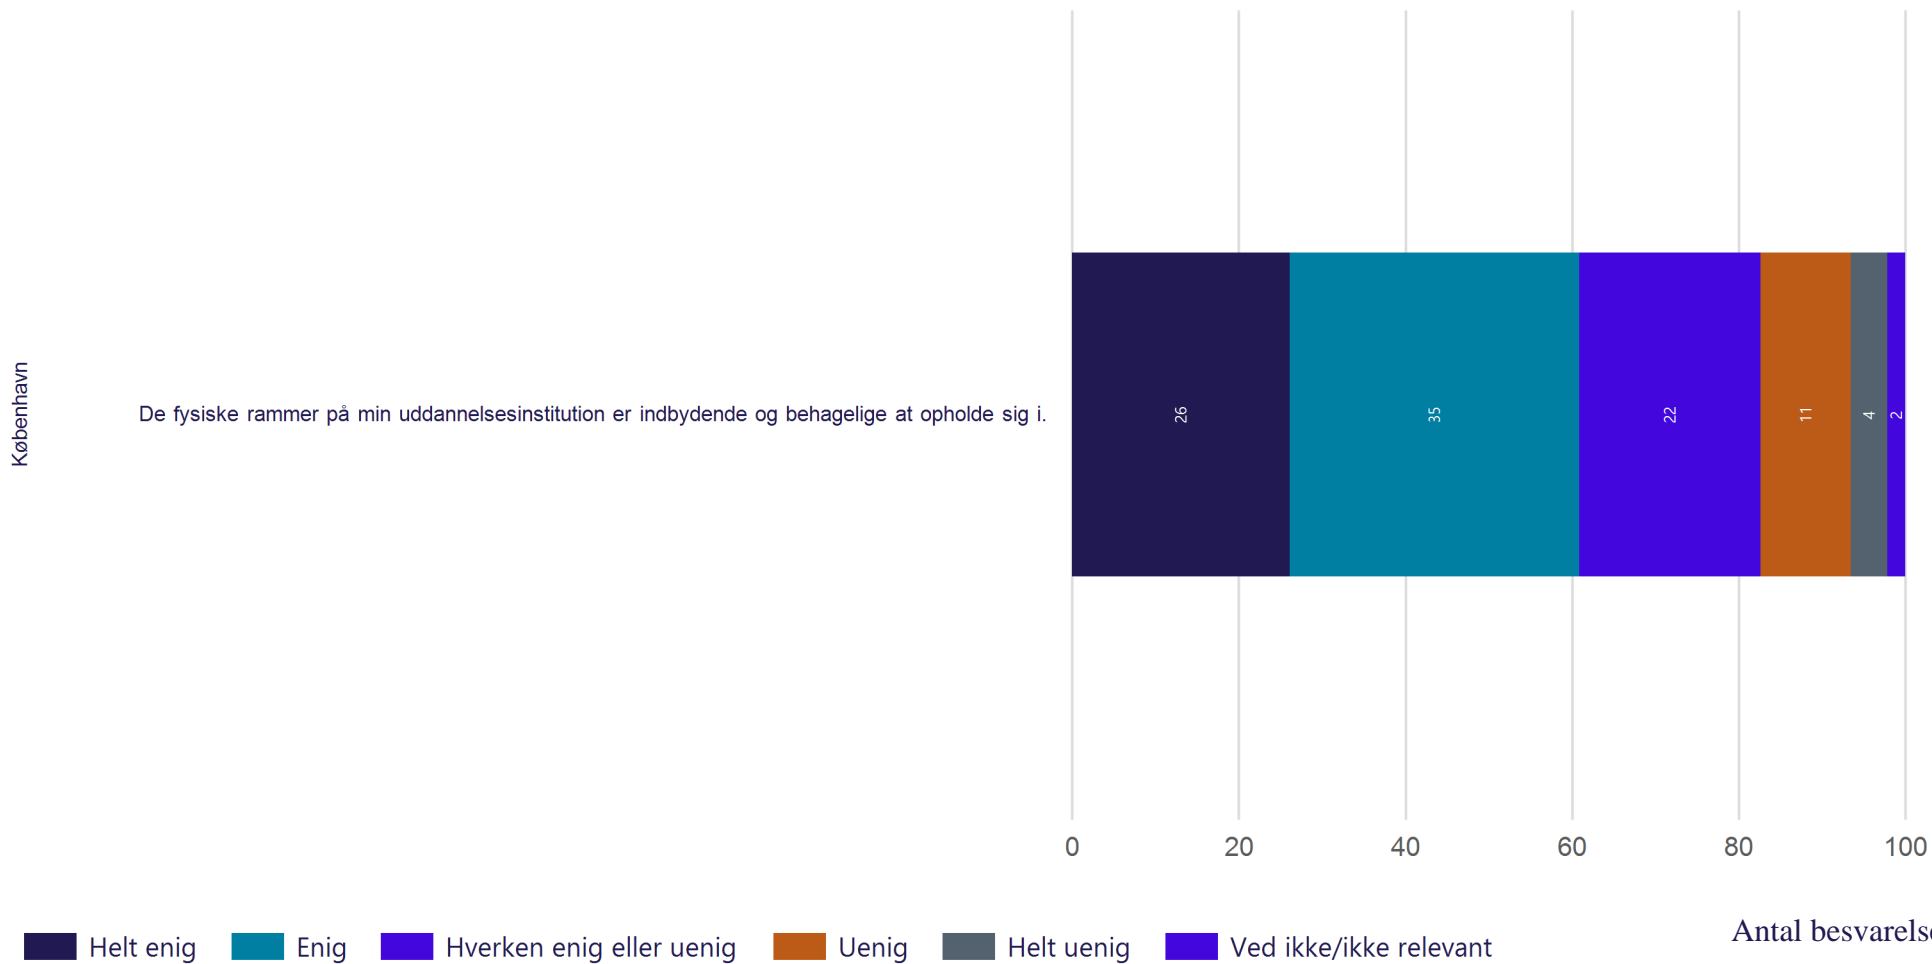

Fysisk studiemiljø - Fysiske rammer

Hvor enig eller uenig er du i følgende udsagn? (Vist i andel)

Antal besvarelser 46

Gennemsnit: 3.7