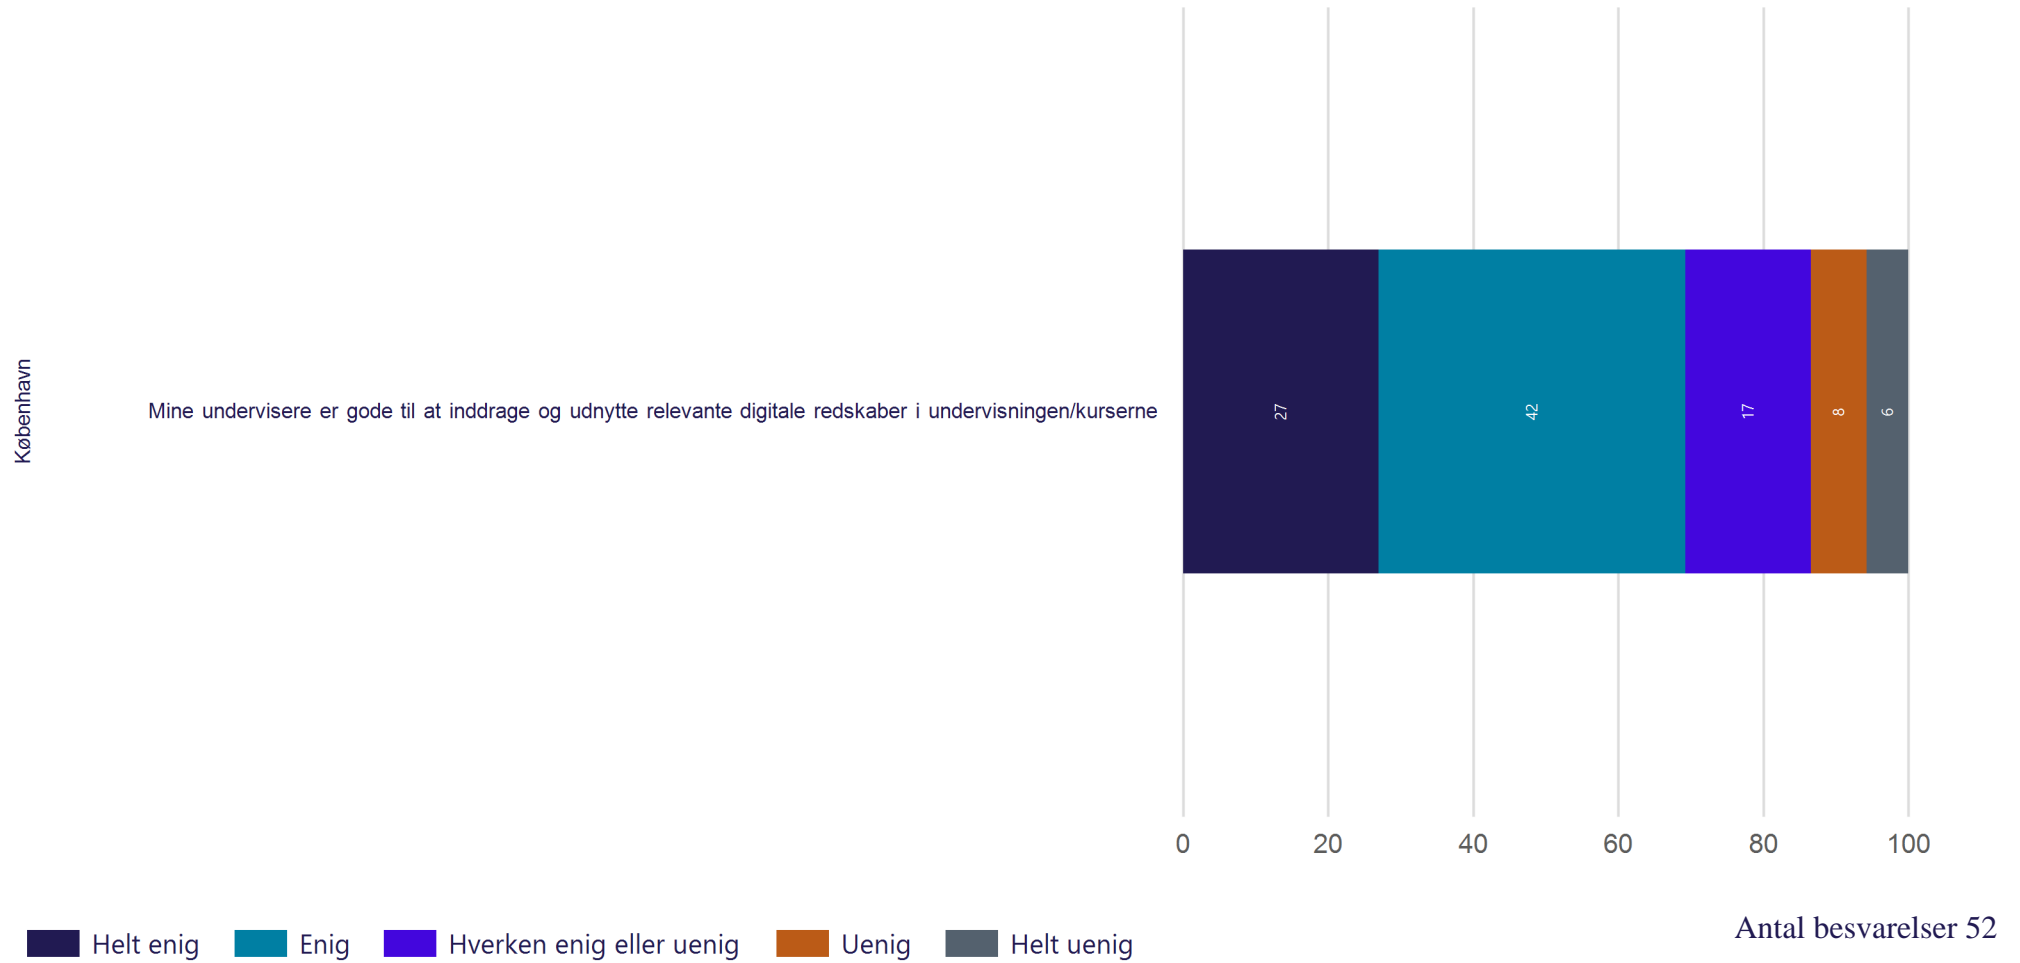

Digitalt studiemiljø - Digitalt studiemiljø

Hvor enig eller uenig er du i følgende udsagn om de undervisere, herunder vejledere, du har på din nuværende uddannelse? (Vist i andel)