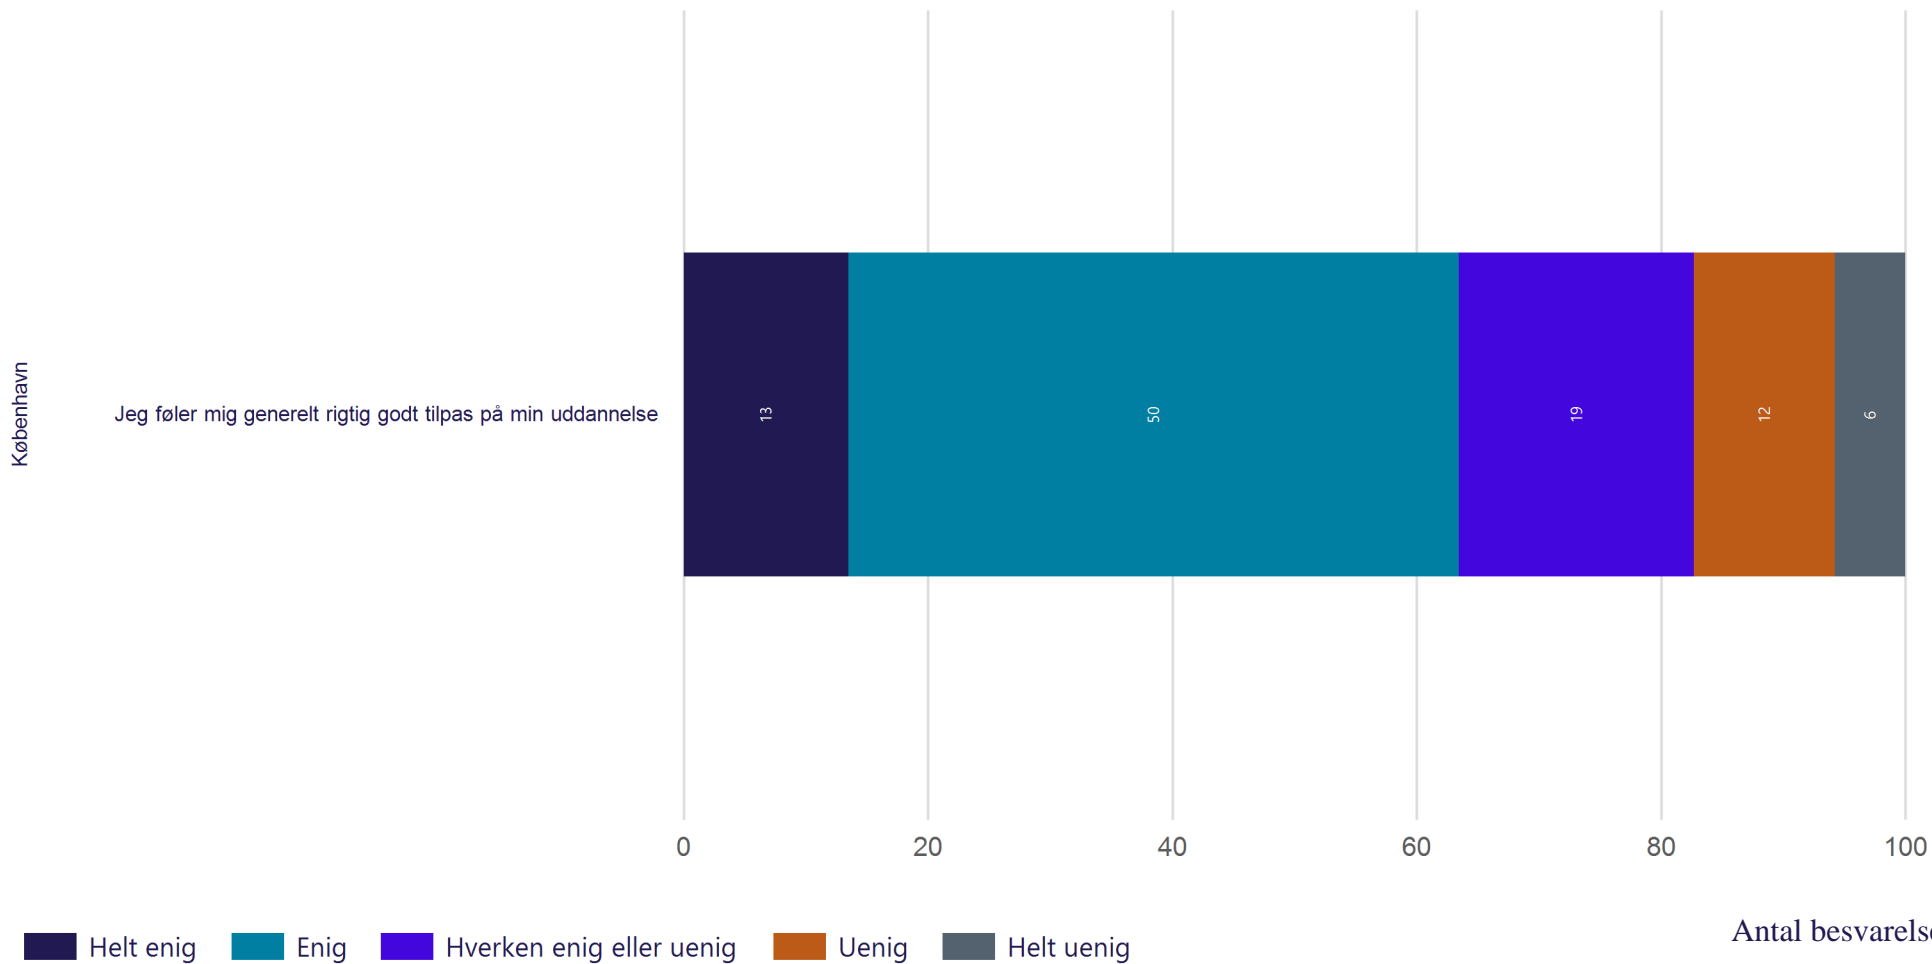

Trivsel - Generel trivsel

Hvor enig eller uenig er du i følgende udsagn om det sociale og faglige miljø på din nuværende uddannelse på Aalborg Universitet? (Vist i andel)