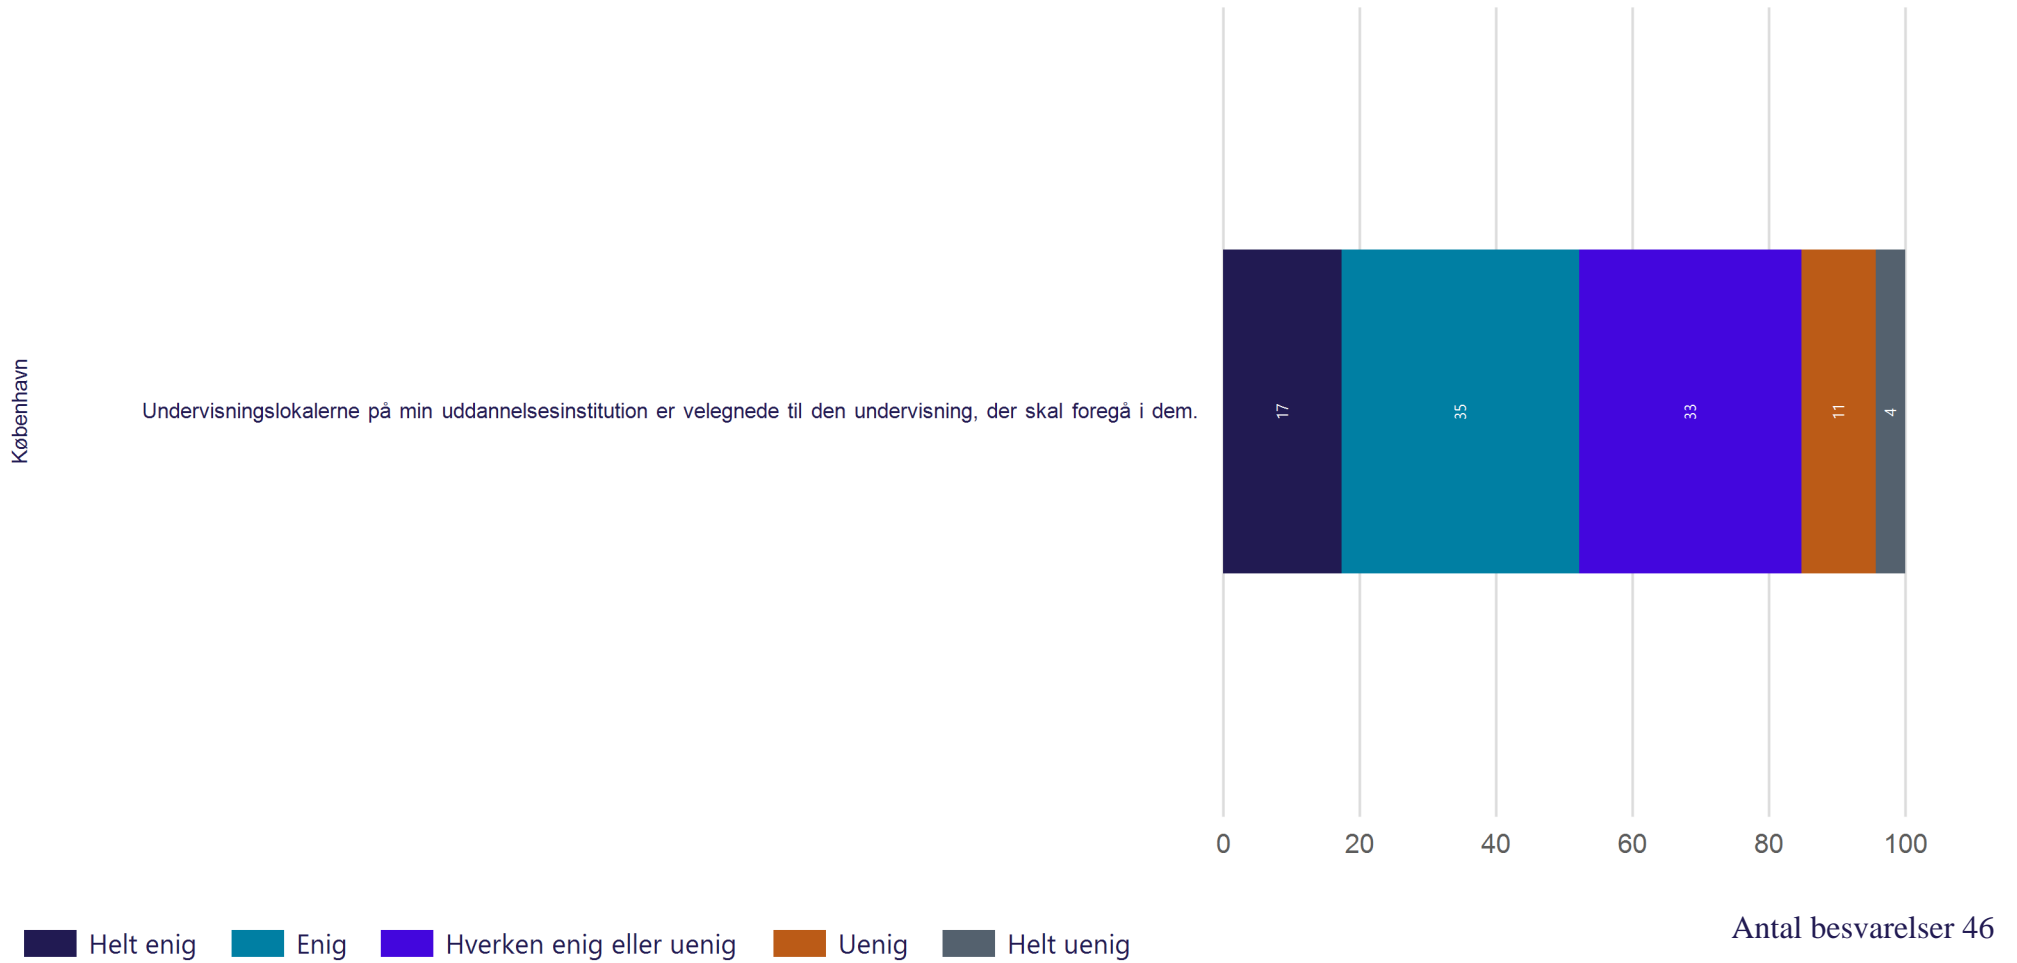

Fysisk studiemiljø - Undervisningslokaler

Hvor enig eller uenig er du i følgende udsagn? (Vist i andel)