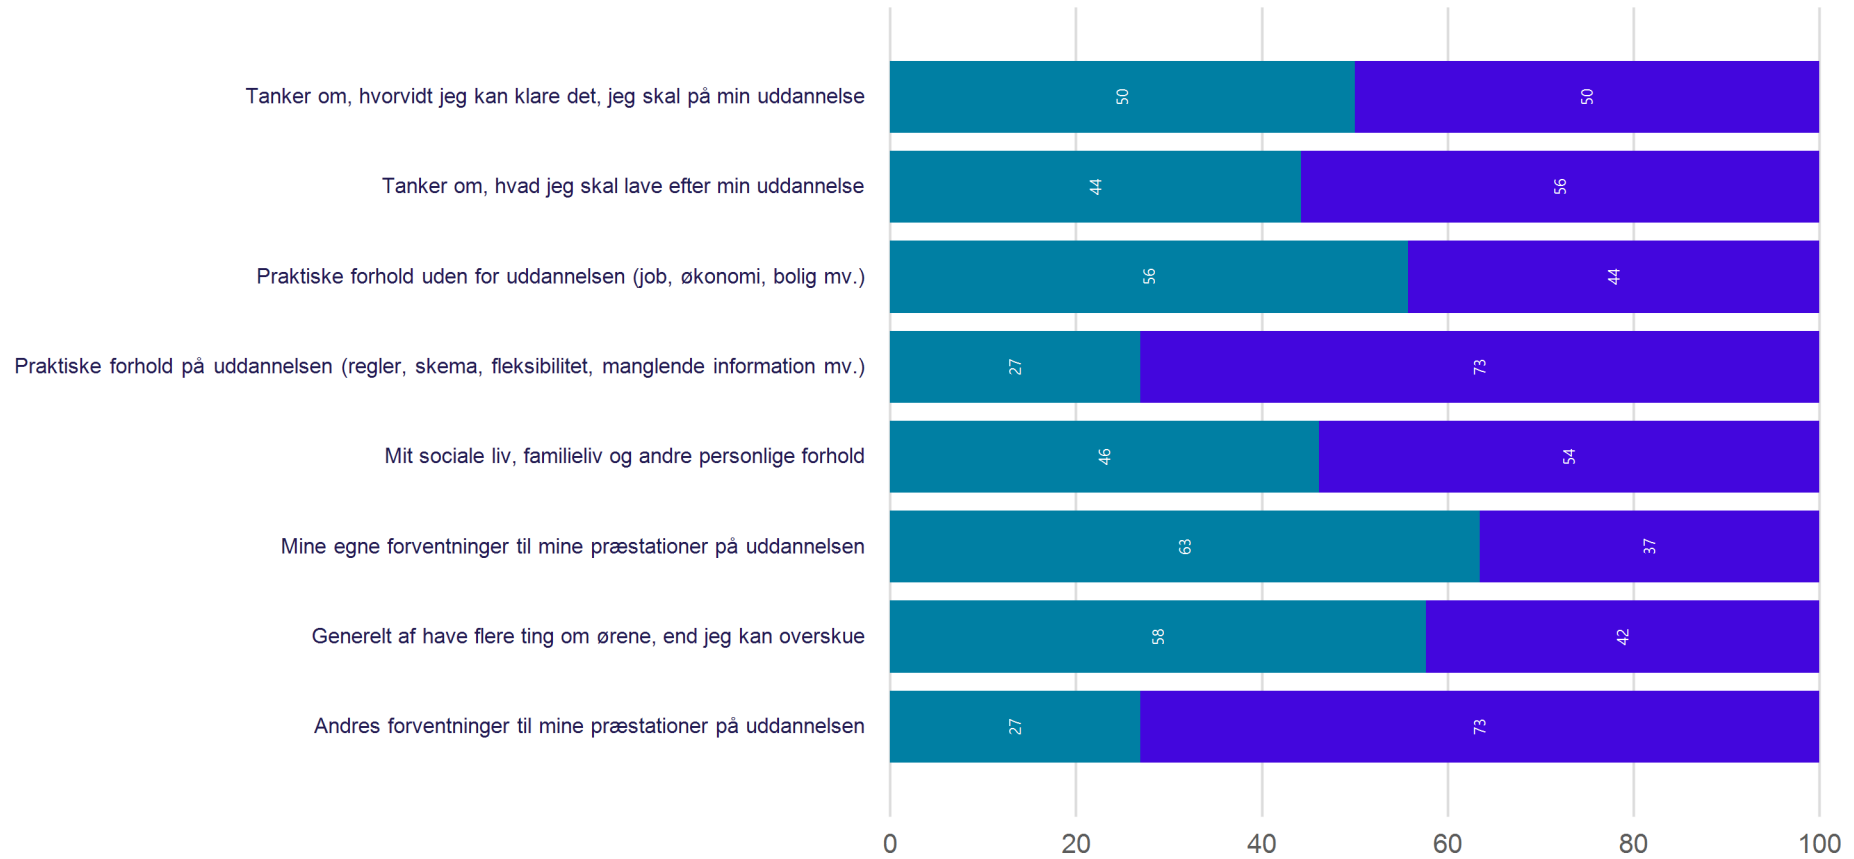

Trivsel - Pres

Jeg har de sidste uger følt mig presset af... (Vist i andel)

Valgt Ikke valgt

Antal besvarelser 52