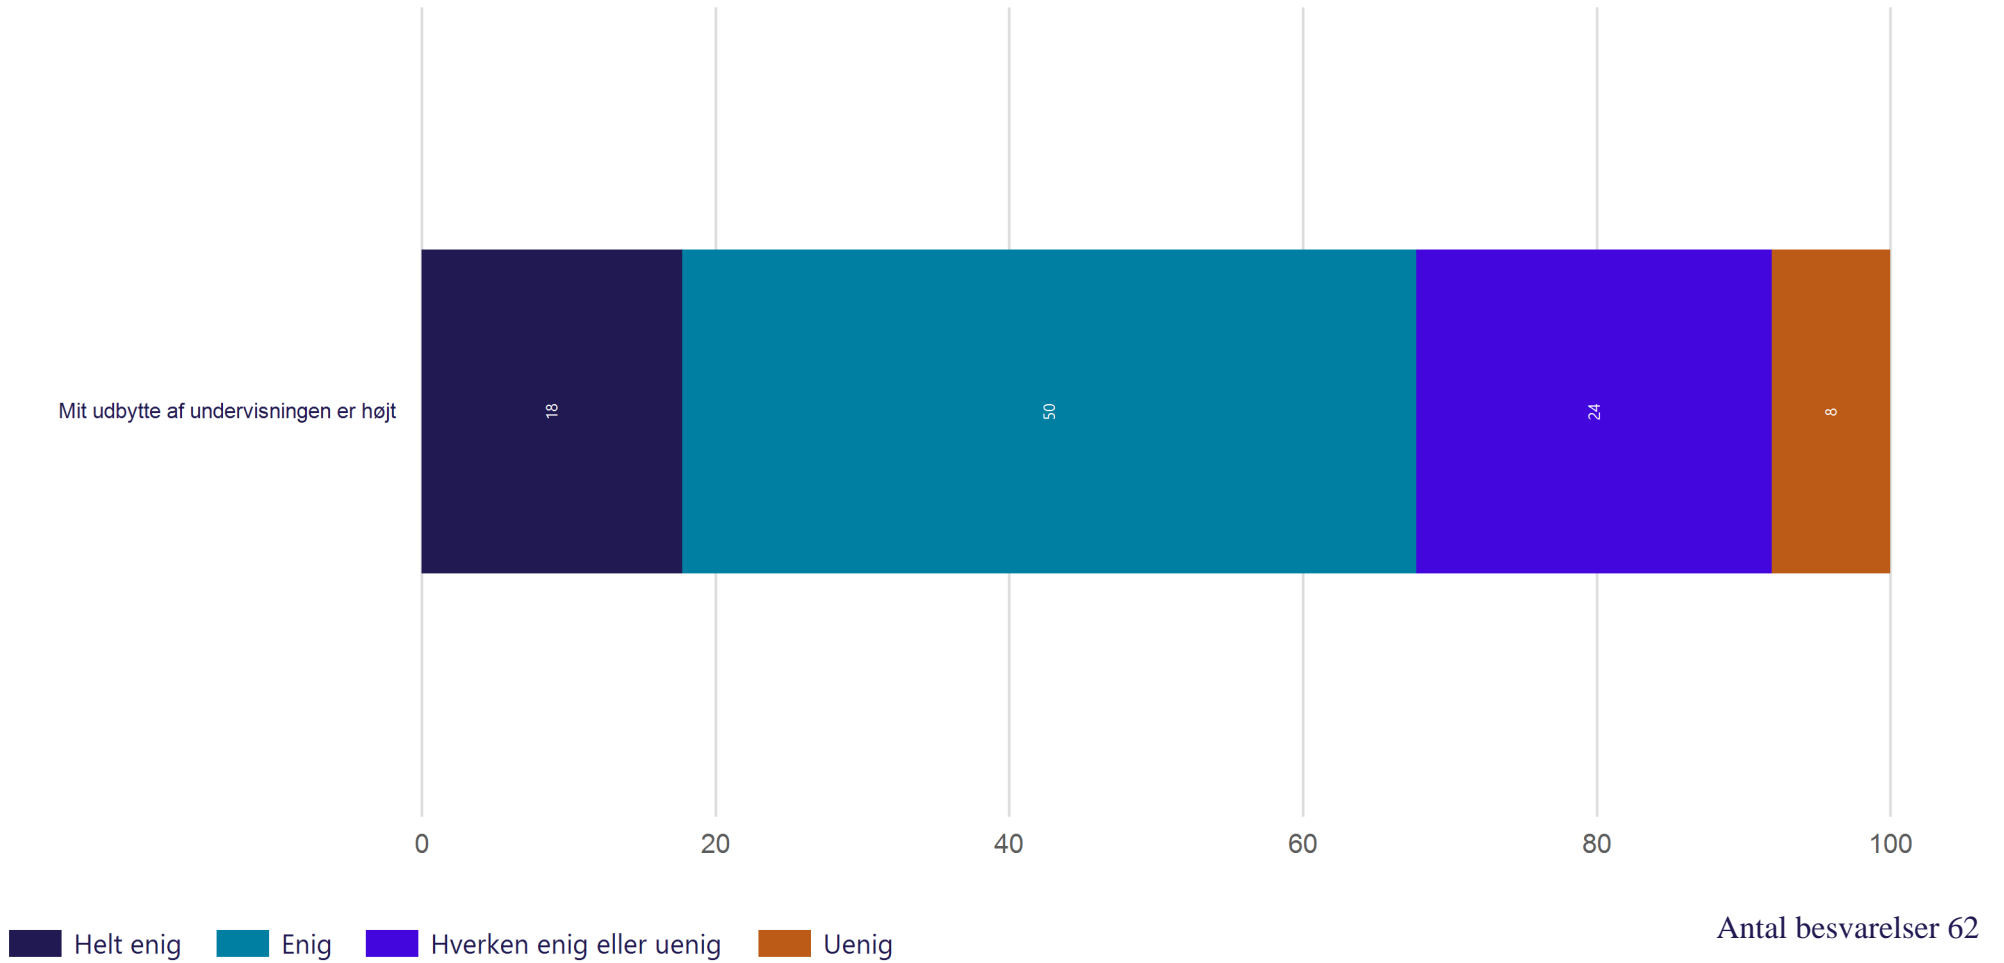

Læringsmiljø - Læring for forståelse

Hvor enig eller uenig er du i følgende udsagn om din læring på din nuværende uddannelse på Aalborg Universitet? (Vist i andel)