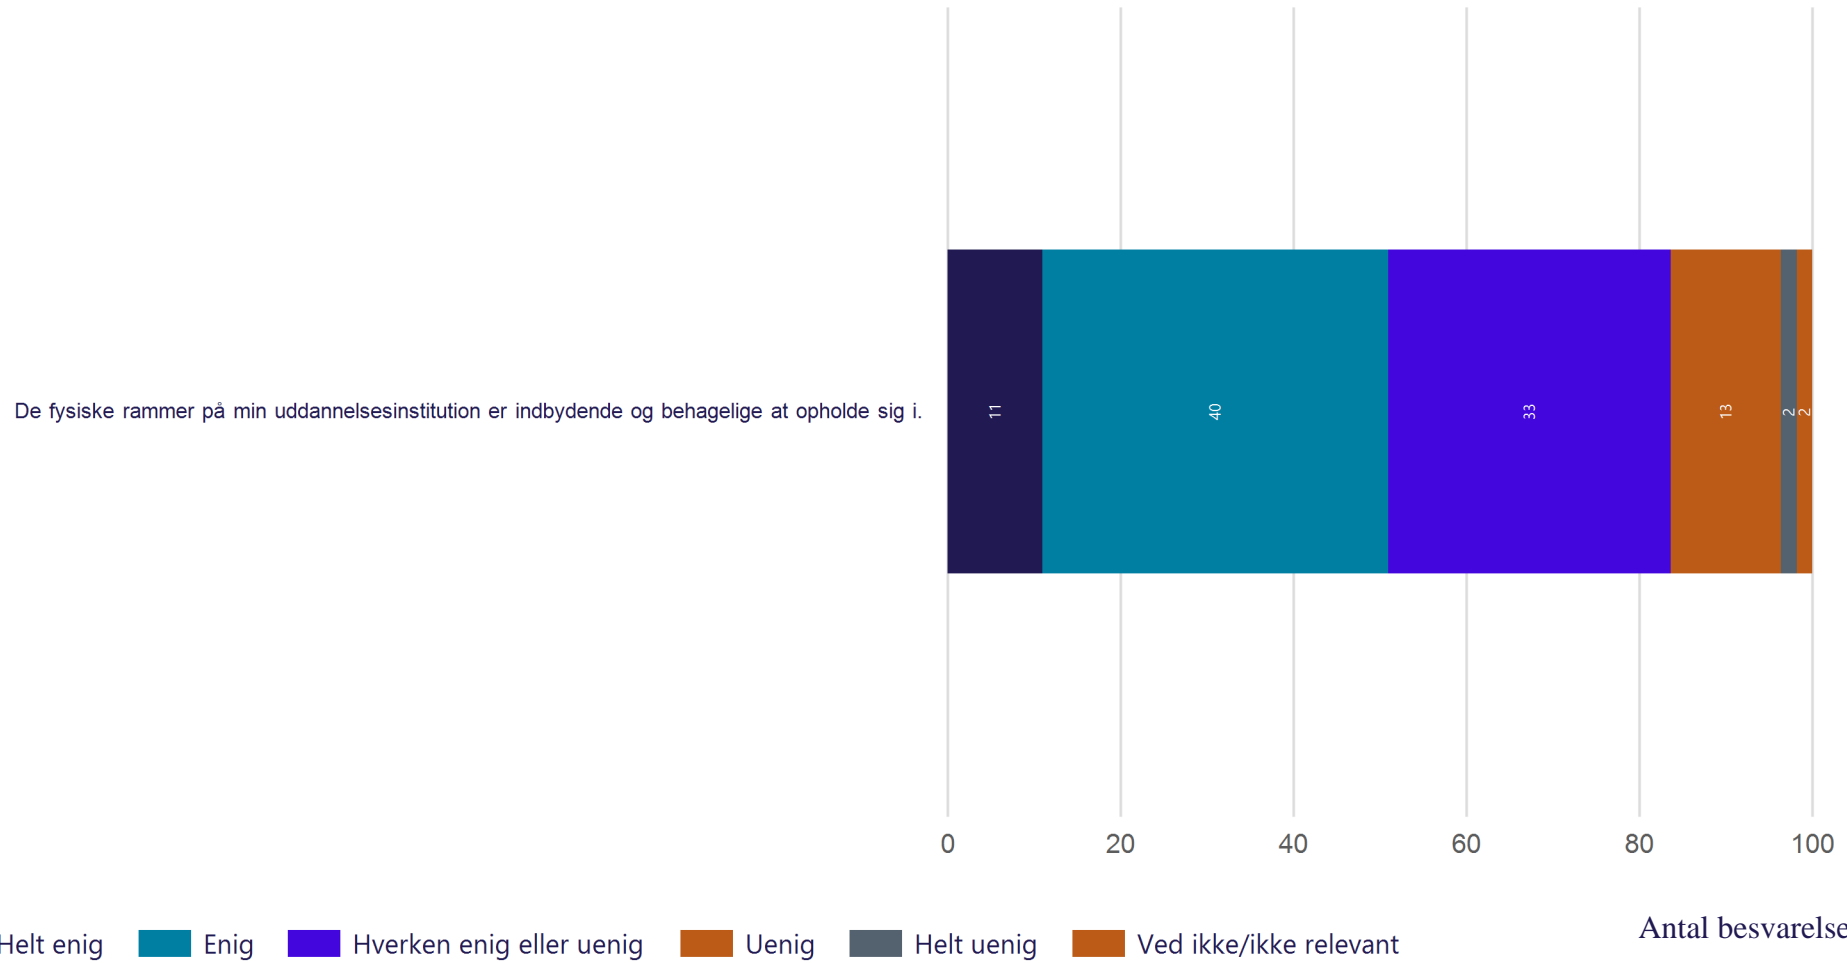

Fysisk studiemiljø - Fysiske rammer

Hvor enig eller uenig er du i følgende udsagn? (Vist i andel)