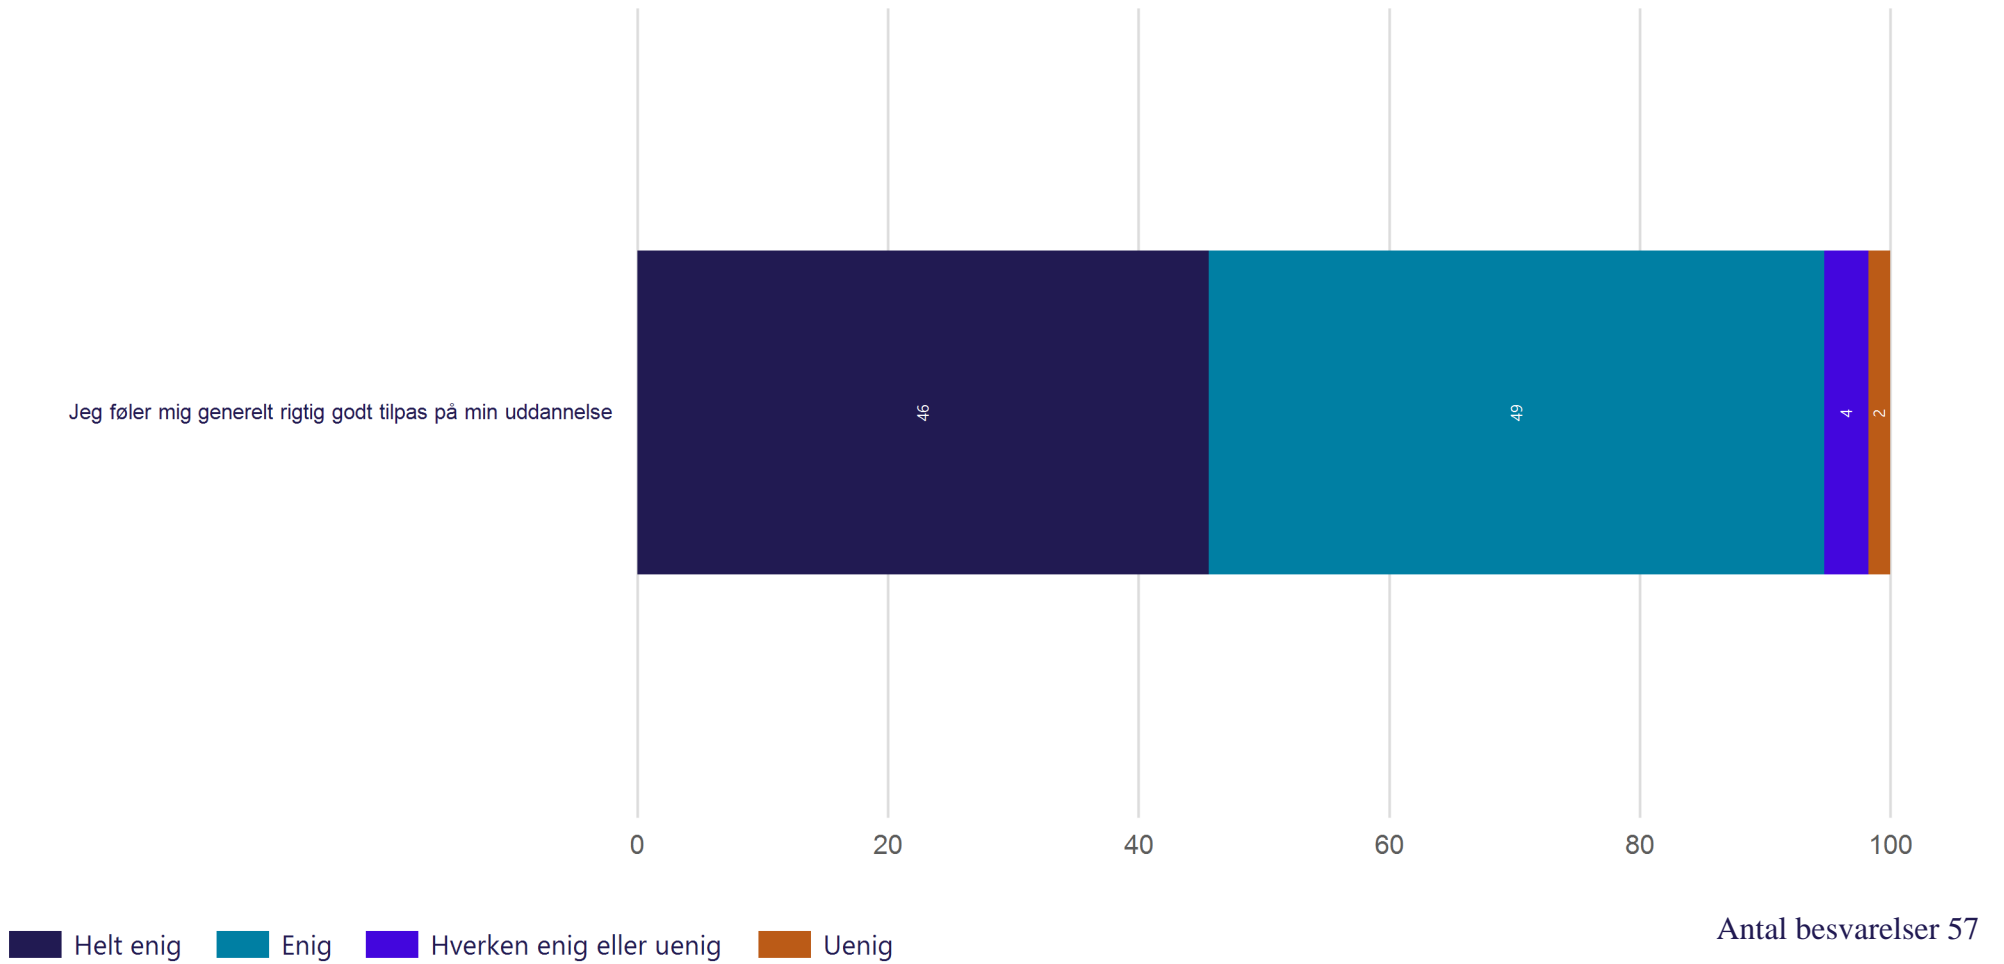

Hvor enig eller uenig er du i følgende udsagn om det sociale og faglige miljø på din nuværende uddannelse på Aalborg Universitet? (Vist i andel)

Trivsel - Generel trivsel

De følgende spørgsmål handler om, hvordan du har haft det de seneste to uger, både på din uddannelse og i det hele taget. Angiv for hver af de fem udsagn, hvor ofte du har haft det på følgende måde. De sidste to uger... (Vist i andel)

Trivsel - Generel trivsel

Hvor enig eller uenig er du i følgende udsagn om det sociale og faglige miljø på din nuværende uddannelse på Aalborg Universitet? (Vist i andel)

Trivsel - Mestringsfølelse

Hvor enig eller uenig er du i følgende udsagn om din egen tilgang til uddannelsen? (Vist i andel)