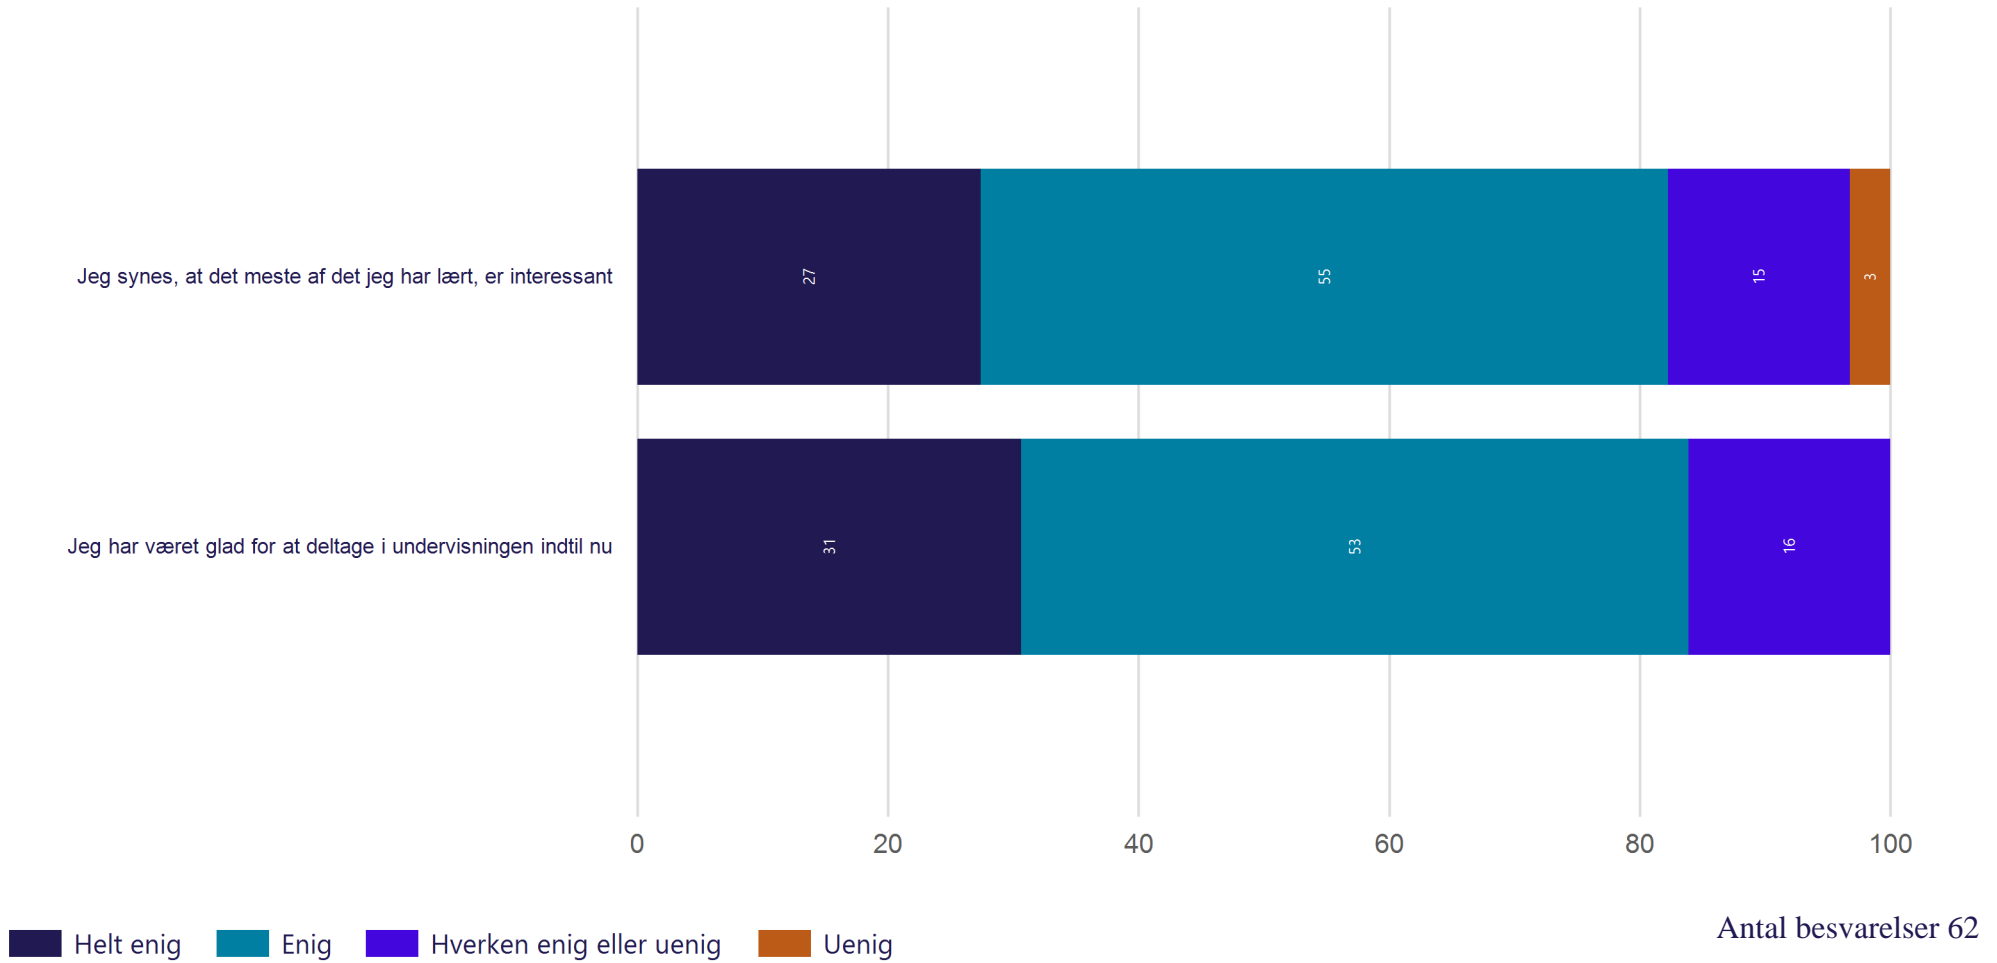

Læringsmiljø - Interesse og motivation

Hvor enig eller uenig er du i følgende udsagn om din læring på din nuværende uddannelse på Aalborg Universitet? (Vist i andel)

Antal besvarelser 62

Gennemsnit: 4.1