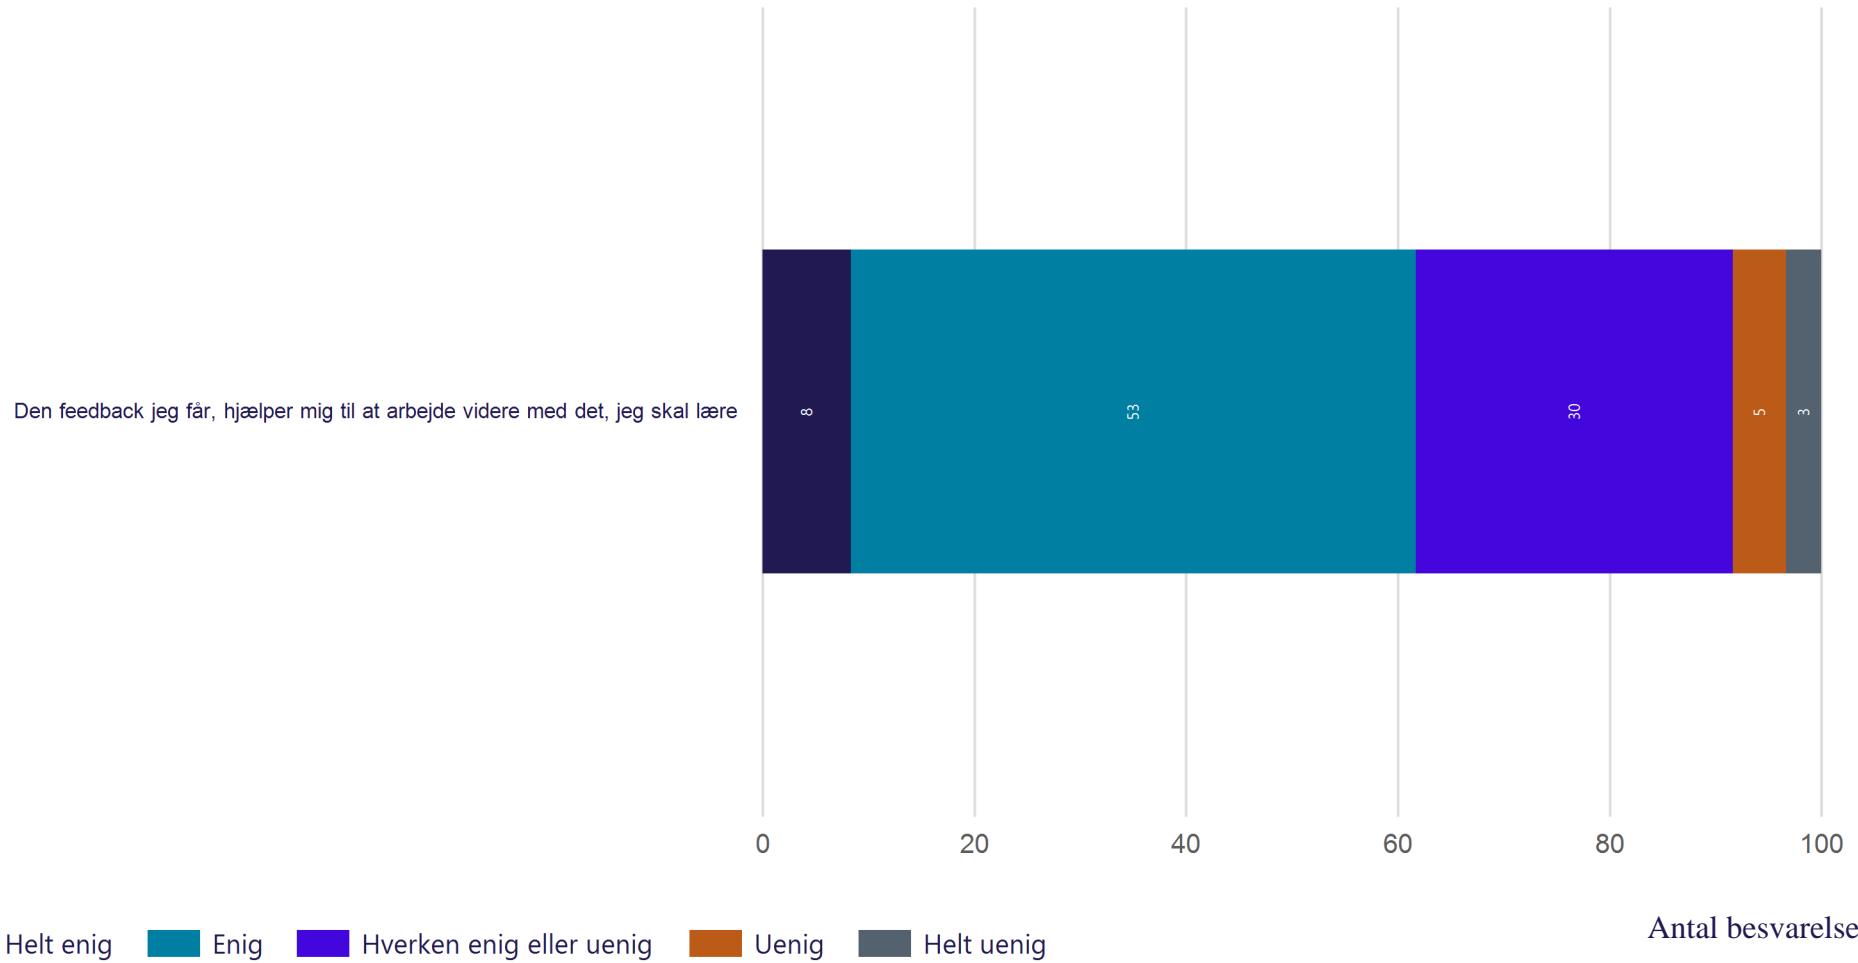

Læringsmiljø - Konstruktiv feedback

Hvor enig eller uenig er du i følgende udsagn om feedback på din nuværende uddannelse på Aalborg Universitet? (Vist i andel)