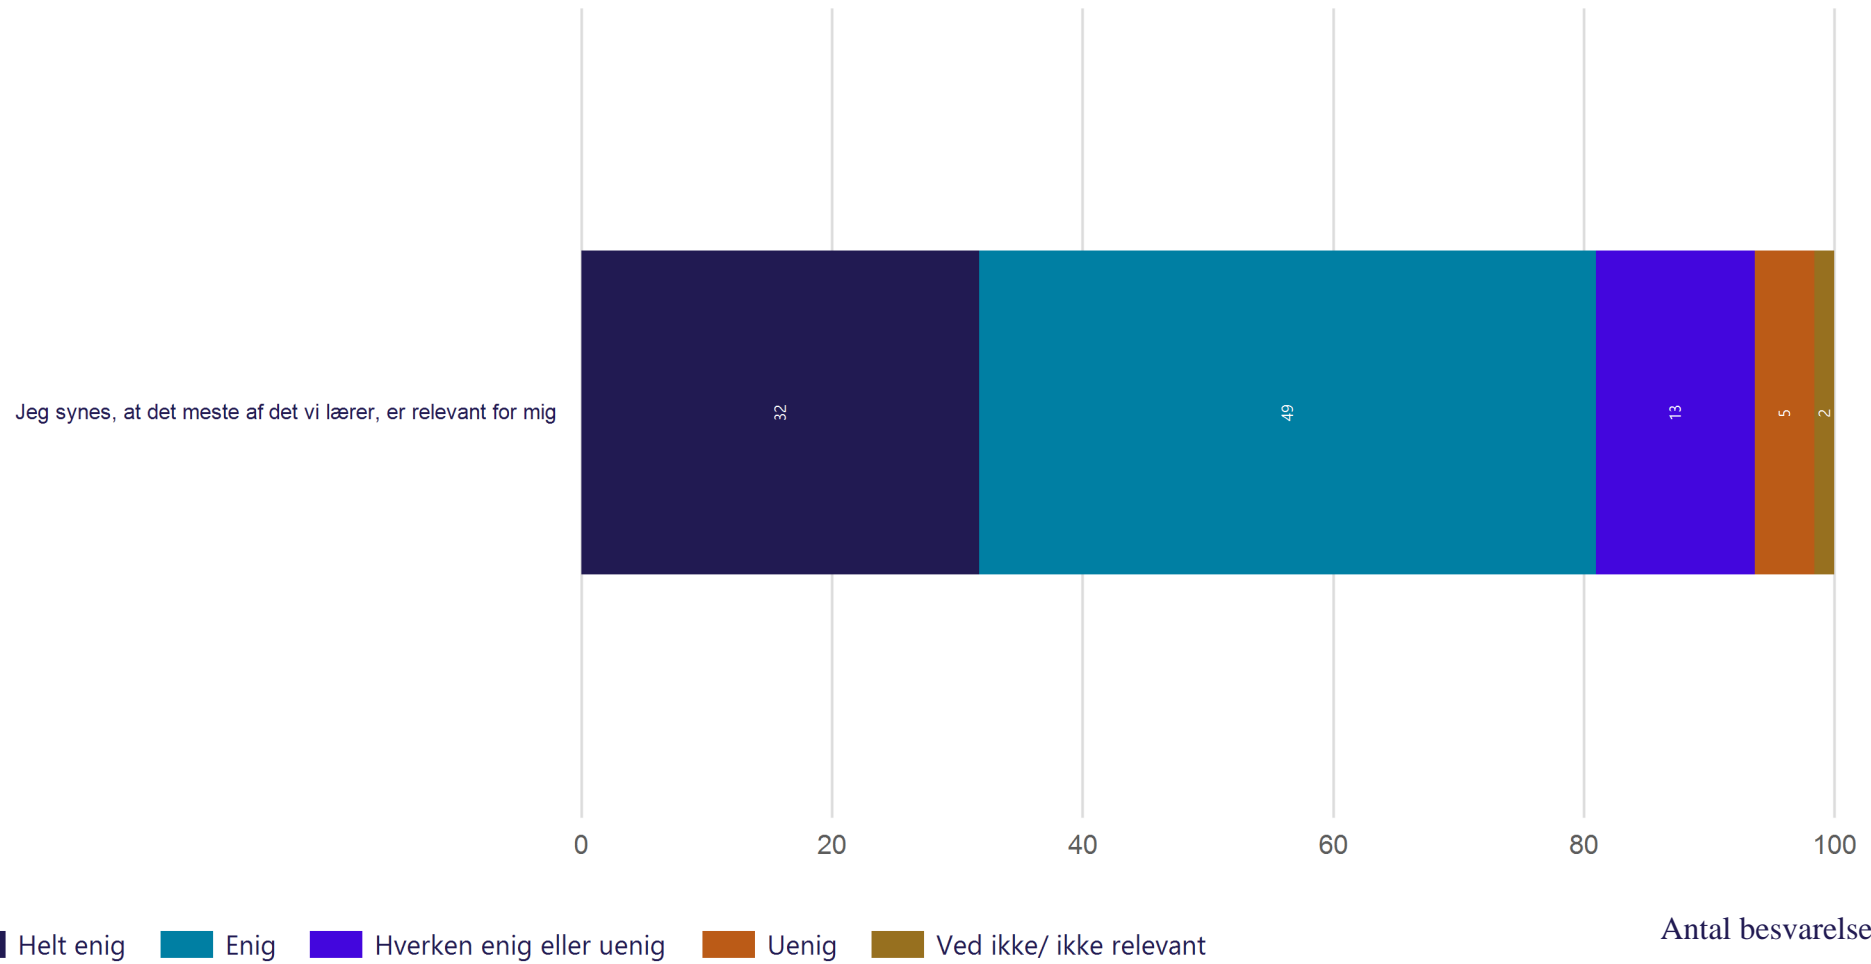

Hvor enig eller uenig er du i følgende udsagn om feedback på din nuværende uddannelse på Aalborg Universitet? (Vist i andel)

Læringsmiljø - Interesse og motivation

Hvor enig eller uenig er du i følgende udsagn om din læring på din nuværende uddannelse på Aalborg Universitet? (Vist i andel)

Antal besvarelser 62

Gennemsnit: 4.1

Læringsmiljø - Interesse og motivation

Hvor enig eller uenig er du i følgende udsagn om din oplevelse af forventningerne på din nuværende uddannelse på Aalborg Universitet? (Vist i andel)