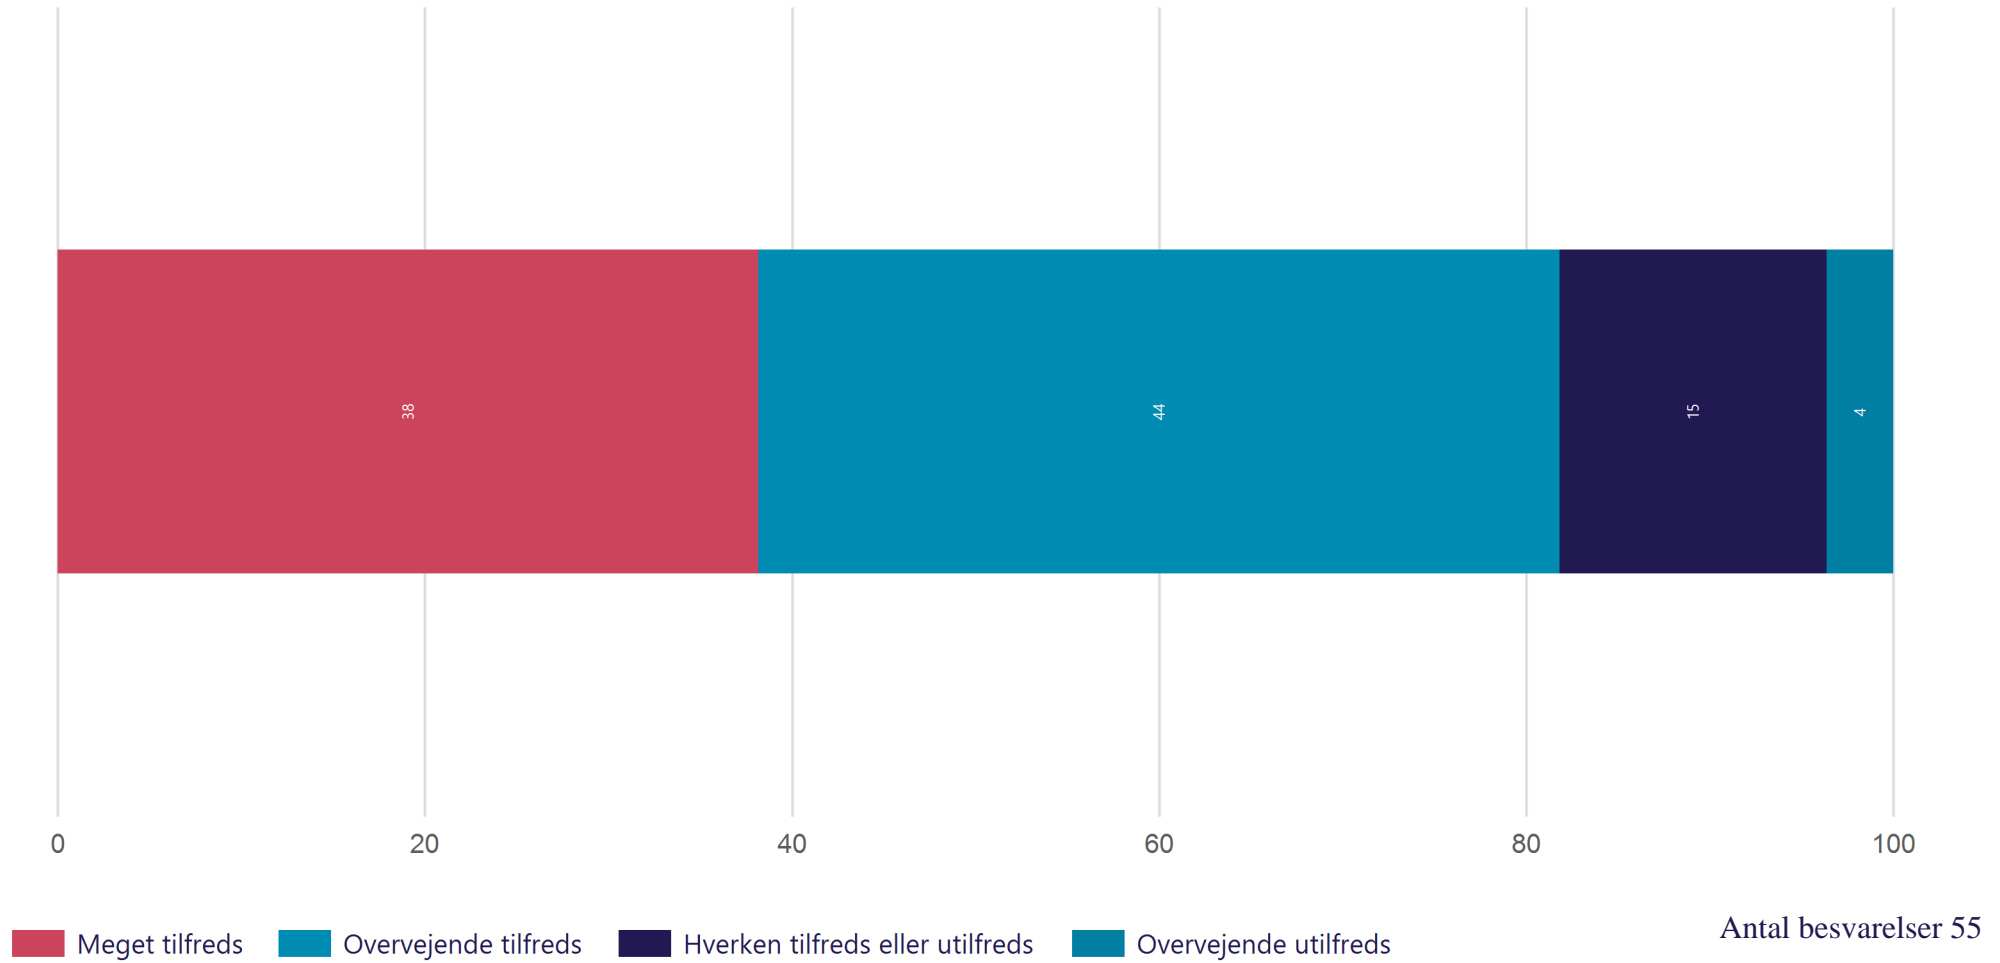

Antal besvarelser 55

Gennemsnit: 3.4

Fysisk studiemiljø - Rengøring

Hvor tilfreds er du med rengøringen i undervisningslokalerne, grupperummene og fællesarealerne på din uddannelsesinstitution? (Vist i andel)

Meget tilfreds Overvejende tilfreds Hverken tilfreds eller utilfreds Overvejende utilfreds

Antal besvarelser 55

Gennemsnit: 4.3

Fysisk studiemiljø - Toiletter

Hvor tilfreds er du med toiletforholdene på din uddannelsesinstitution? Her skal du tænke på antal toiletter, placering, stand, rengøring etc. (Vist i andel)