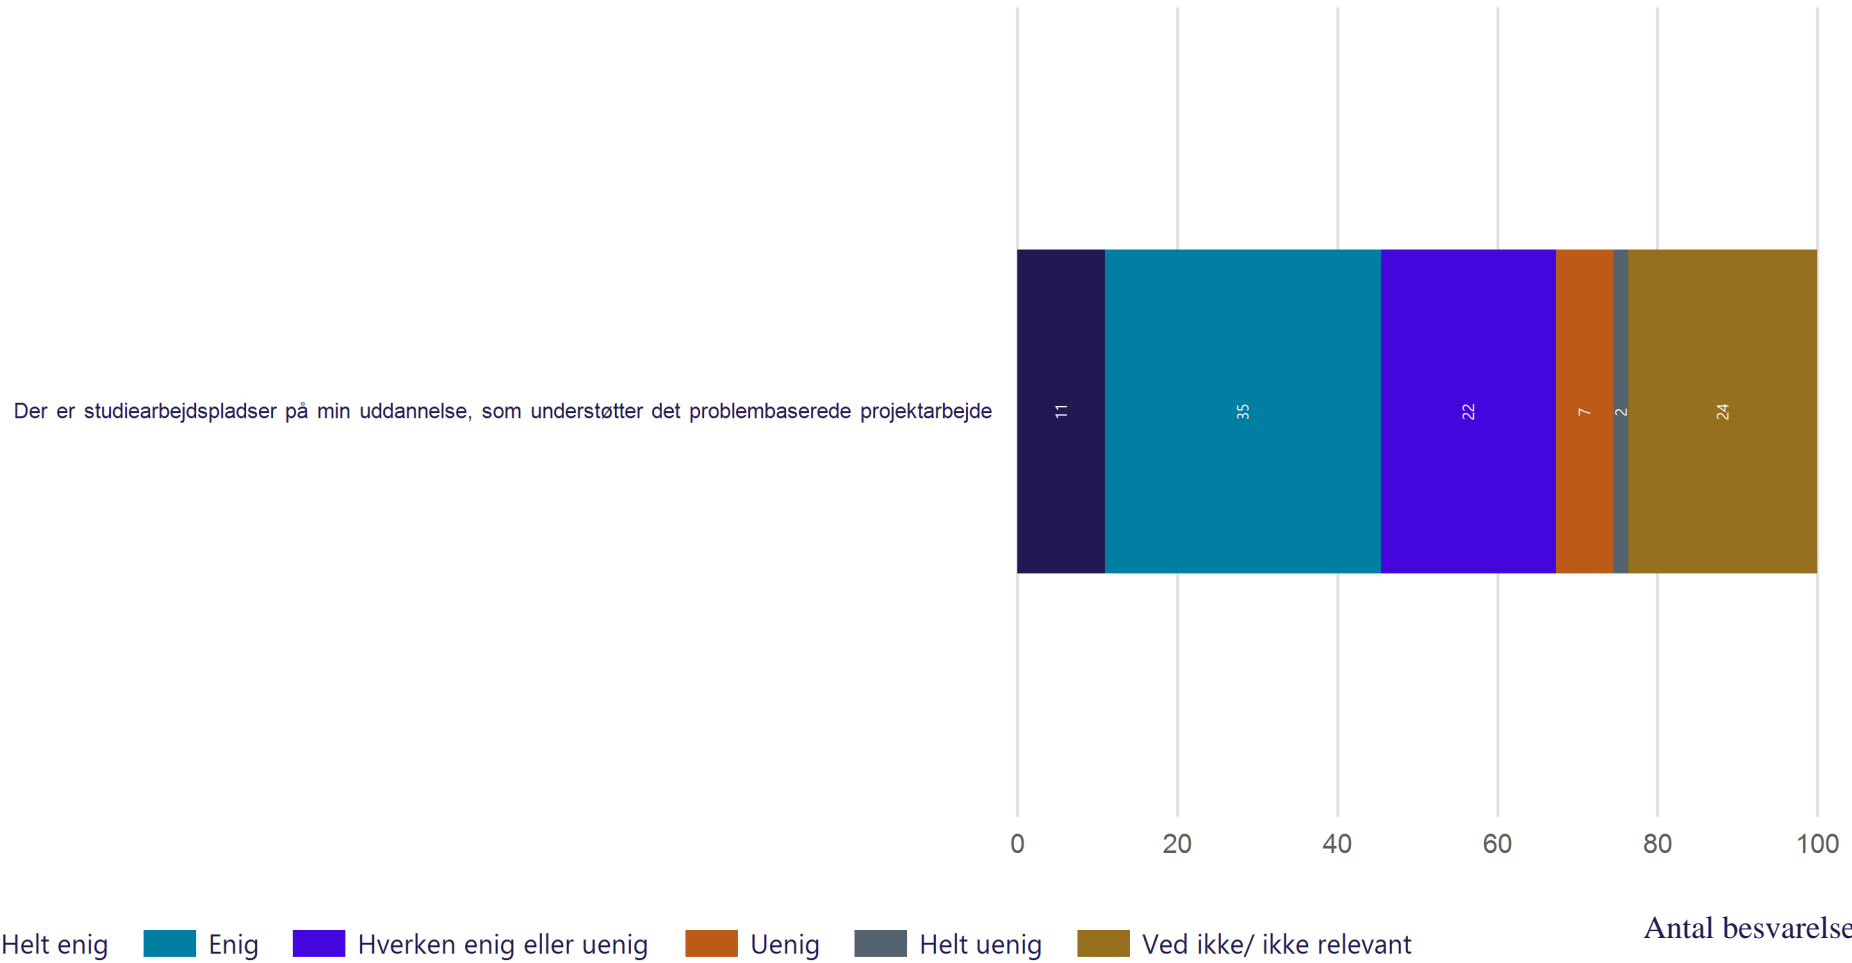

Fysisk studiemiljø - Studiearbejdspladser

Hvor enig eller uenig er du i, at: (Vist i andel)