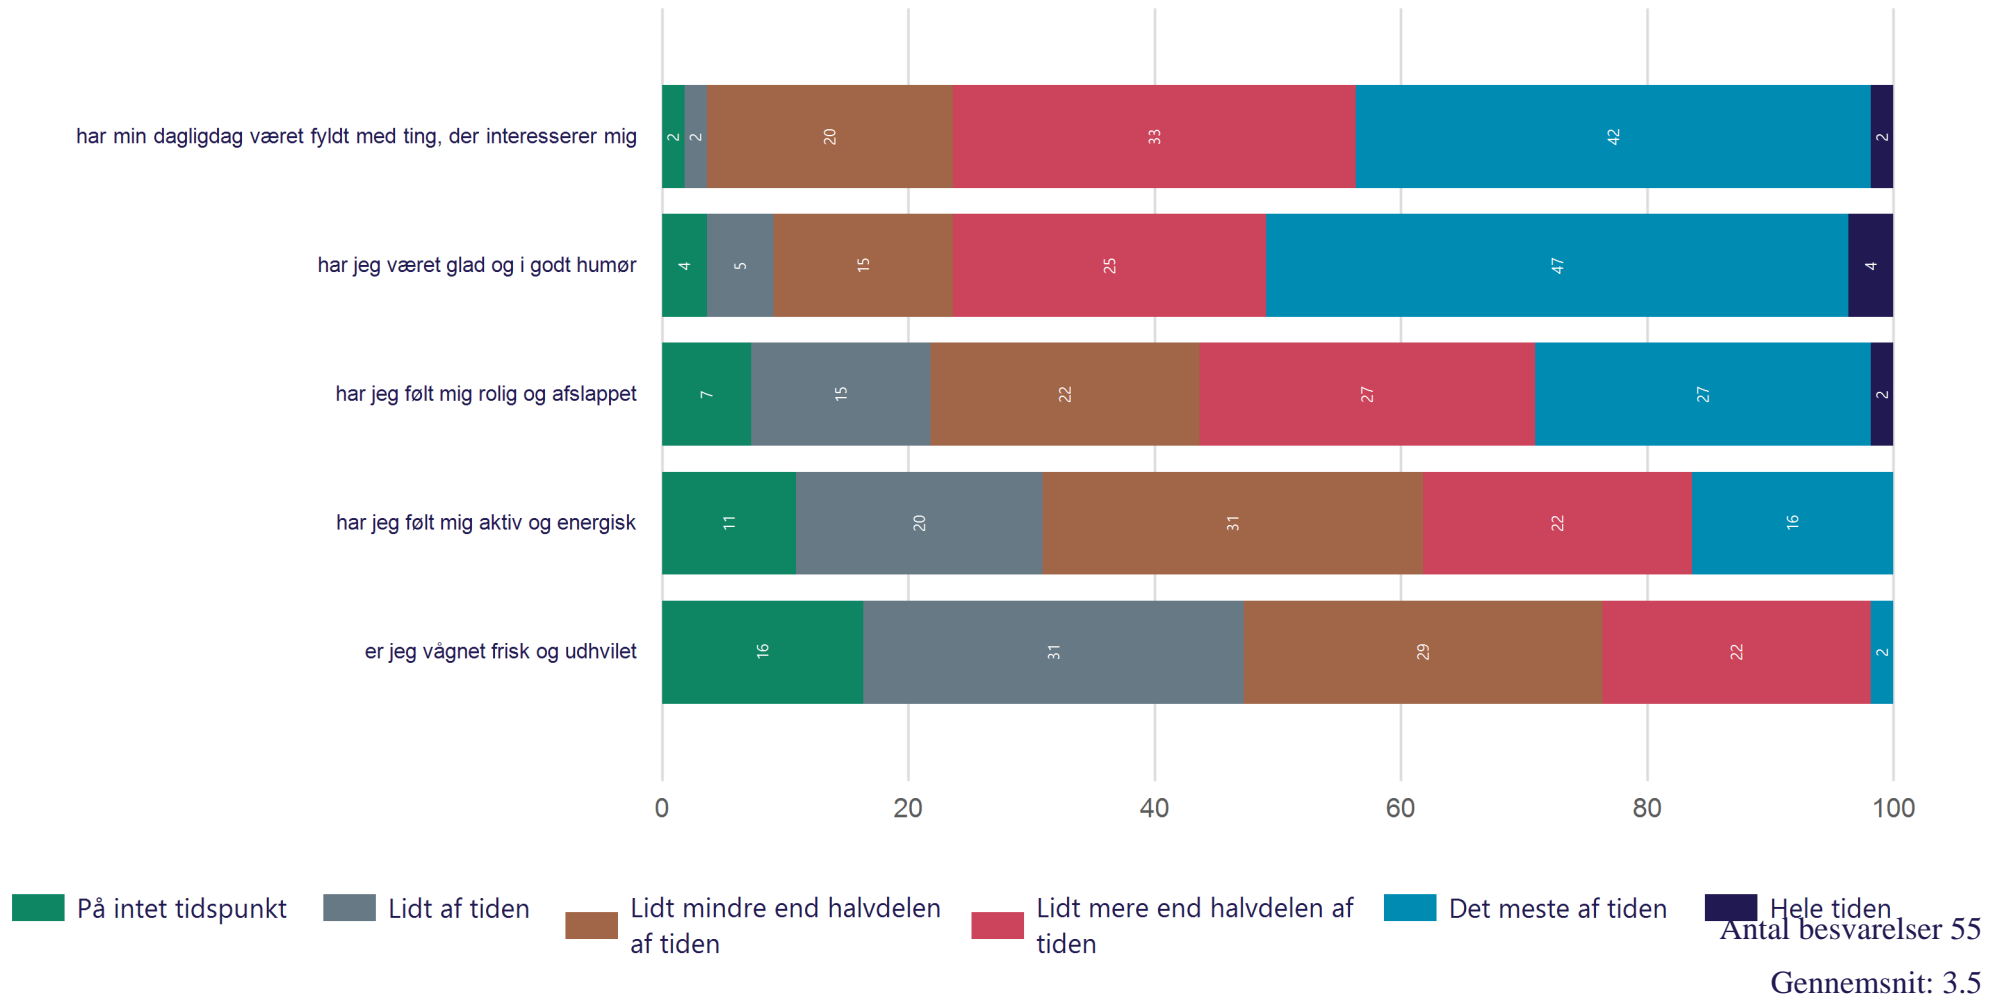

Hvor enig eller uenig er du i følgende udsagn om det sociale og faglige miljø på din nuværende uddannelse på Aalborg Universitet? (Vist i andel)

Antal besvarelser 57

Gennemsnit: 4.4

Studiemiljø - Fagligt

Hvor enig eller uenig er du i følgende udsagn om det sociale og faglige miljø på din nuværende uddannelse på Aalborg Universitet? (Vist i andel)

Trivsel - Generel trivsel

De følgende spørgsmål handler om, hvordan du har haft det de seneste to uger, både på din uddannelse og i det hele taget. Angiv for hver af de fem udsagn, hvor ofte du har haft det på følgende måde. De sidste to uger... (Vist i andel)