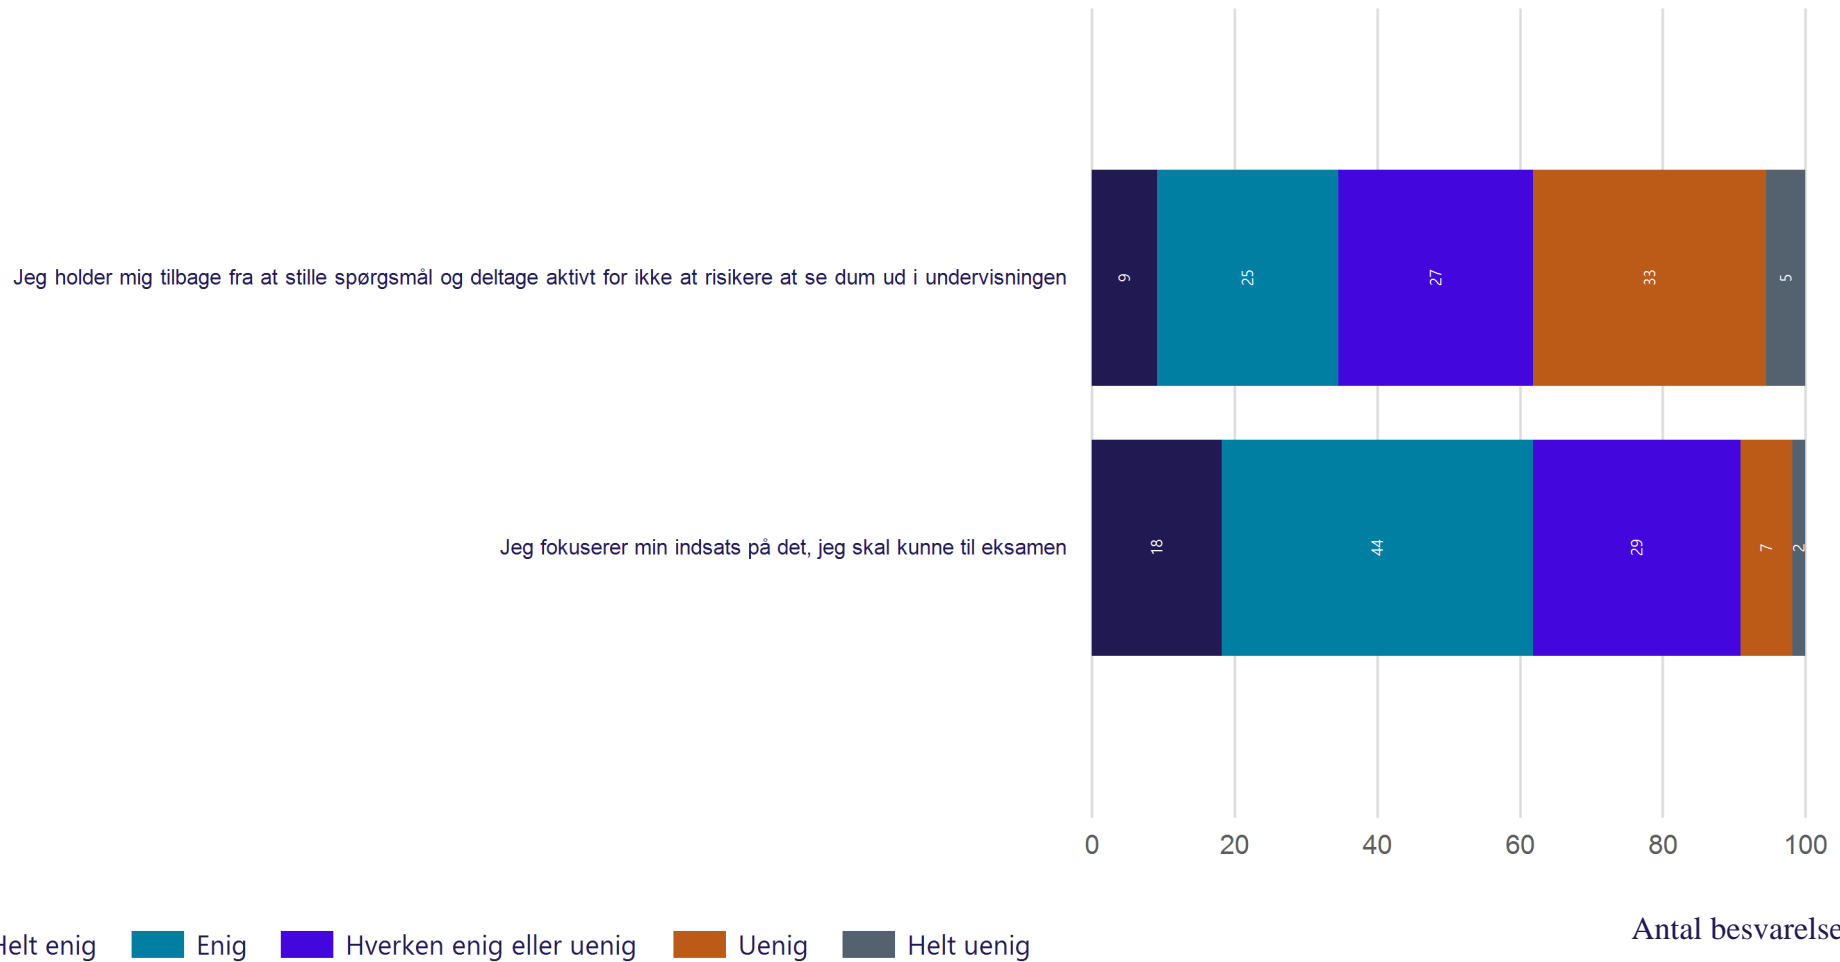

Trivsel - Faglig præstation

Hvor enig eller uenig er du i følgende udsagn om din egen tilgang til uddannelsen? (Vist i andel)

Antal besvarelser 55

Gennemsnit: 3.3