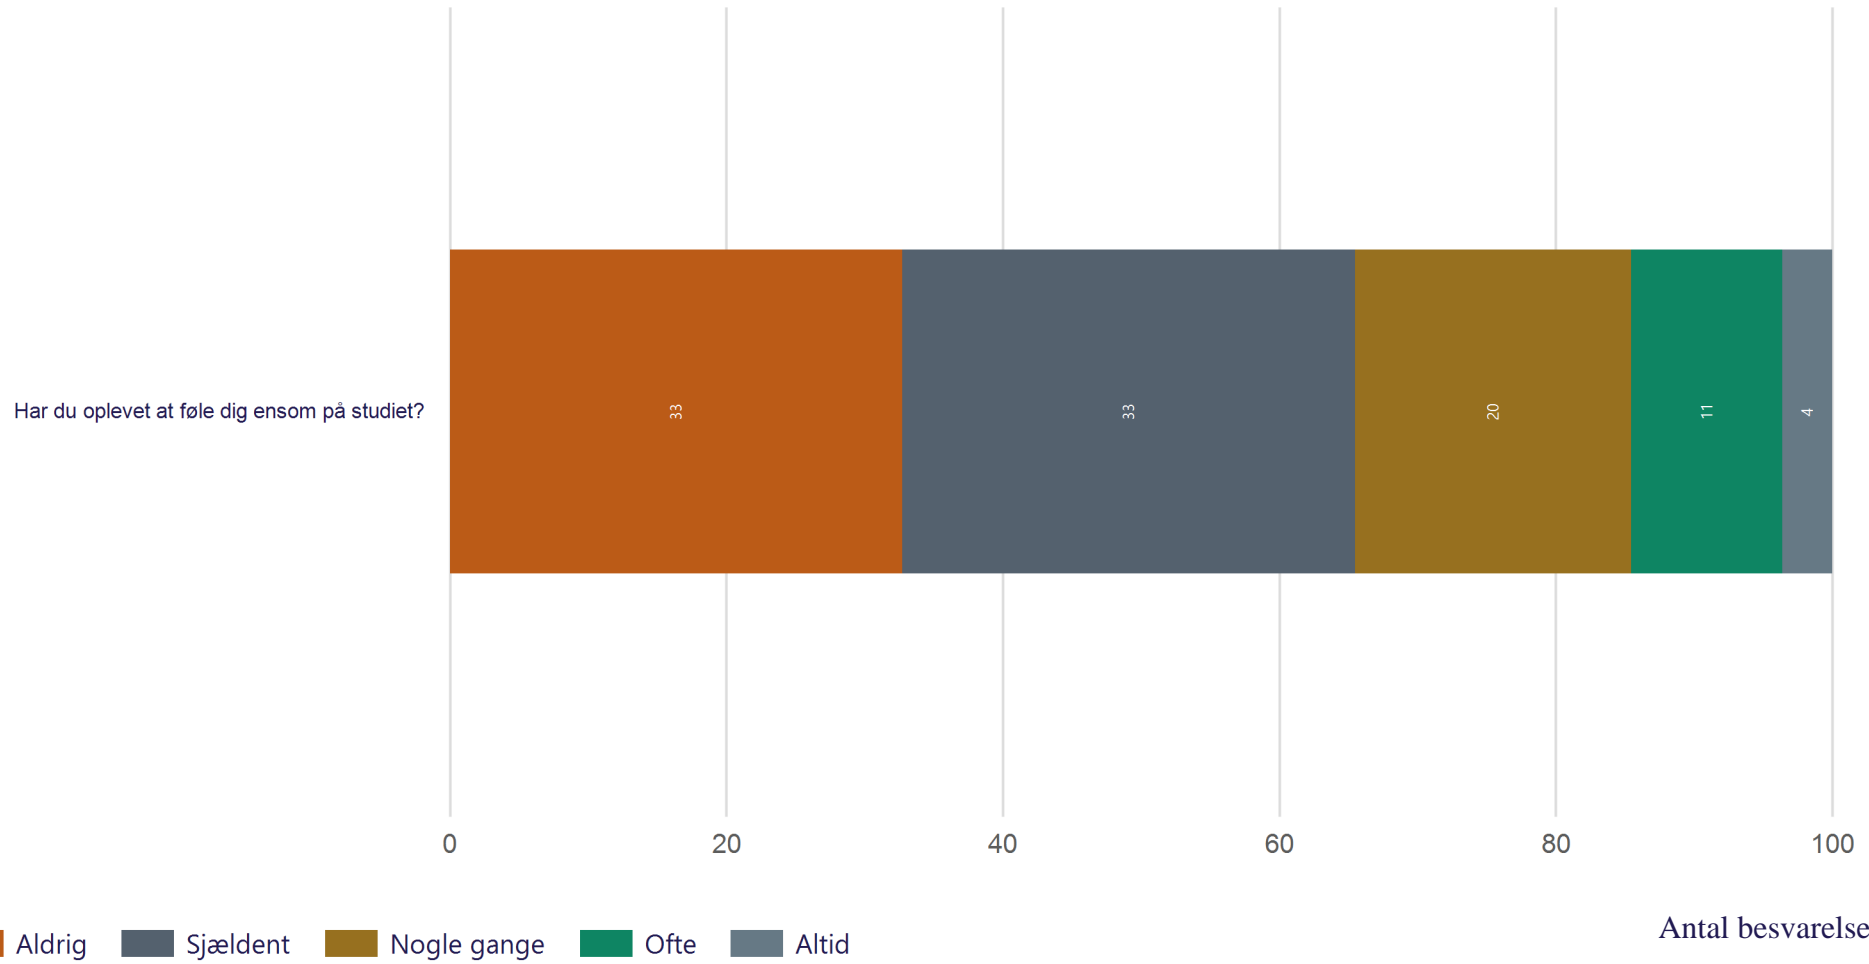

Aldrig Sjældent Nogle gange Ofte Altid Ved ikke

Antal besvarelser 55

Gennemsnit: 3.2

Trivsel - Tilhørsforhold

Hvor enig eller uenig er du i følgende udsagn om din egen tilgang til uddannelsen? (Vist i andel)

Trivsel - Ensomhed

Hvor ofte gør følgende sig gældende for dig i forbindelse med dit studie? (Vist i andel)

Digitalt studiemiljø - Digitalt studiemiljø

Hvor enig eller uenig er du i følgende udsagn om de undervisere, herunder vejledere, du har på din nuværende uddannelse? (Vist i andel)