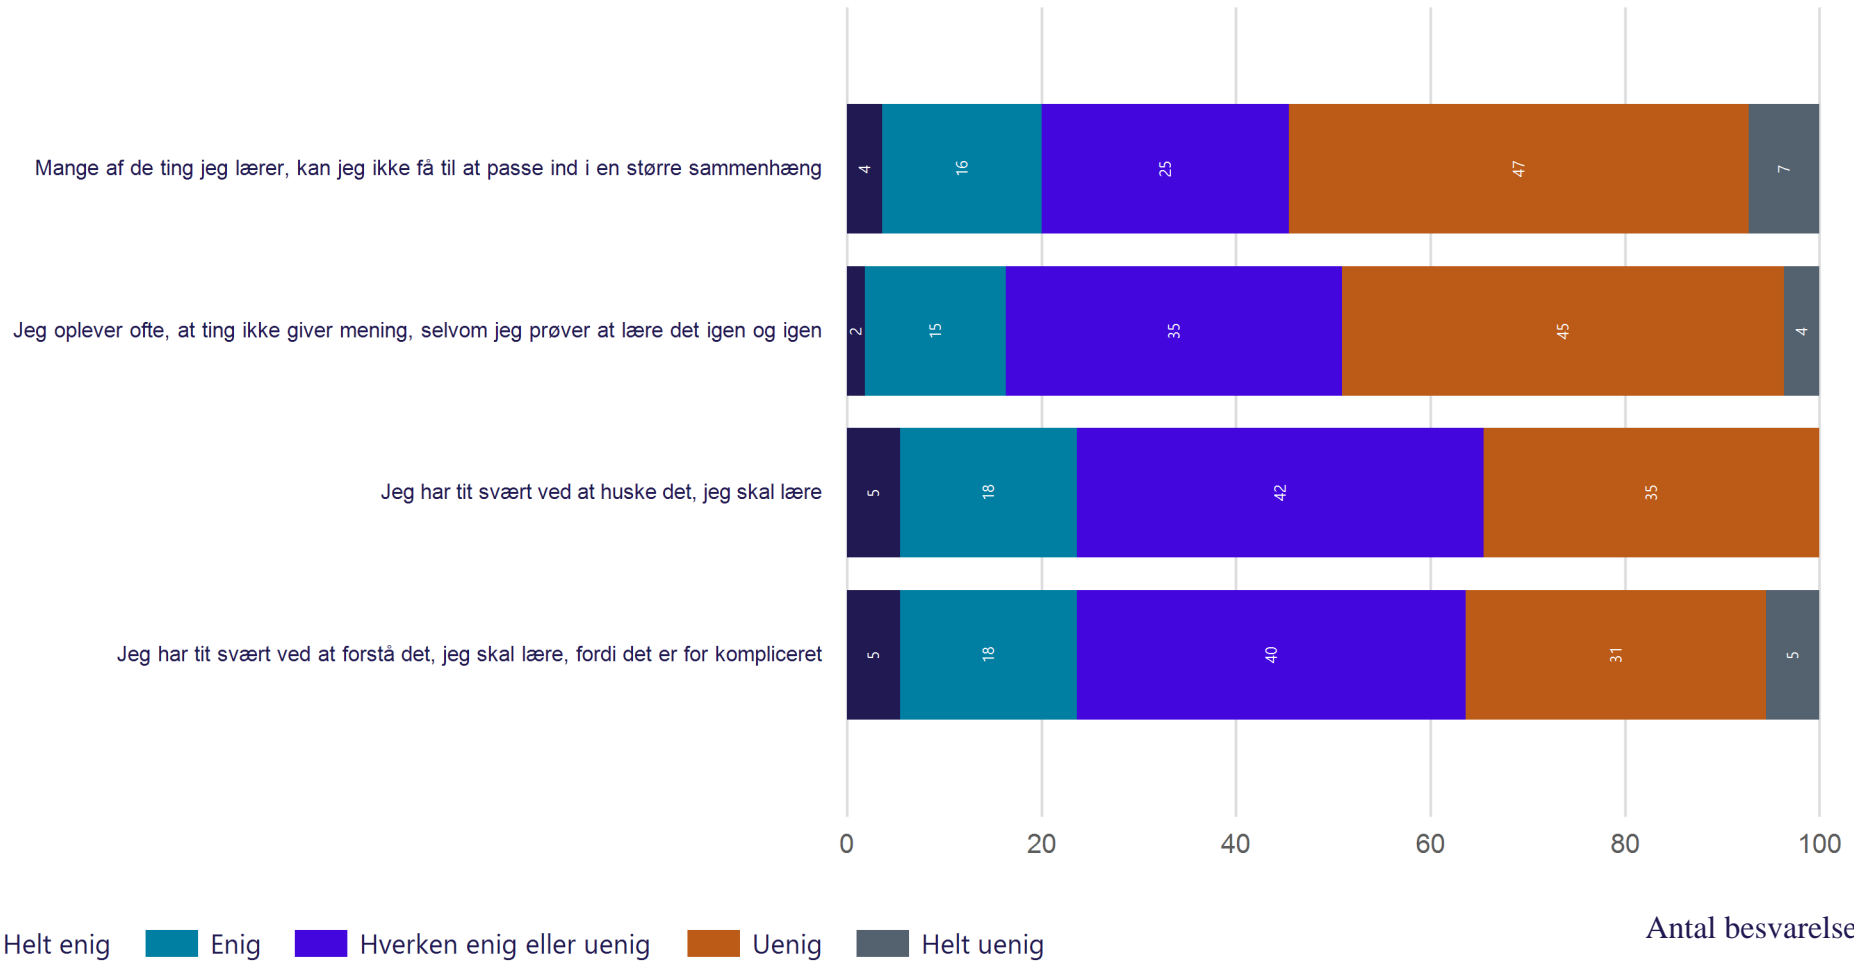

Hvor enig eller uenig er du i følgende udsagn om din egen tilgang til uddannelsen? (Vist i andel)

Antal besvarelser 55

Gennemsnit: 3.9

Læringstilgang - Overfladelæring

Hvor enig eller uenig er du i følgende udsagn om din egen tilgang til uddannelsen? (Vist i andel)