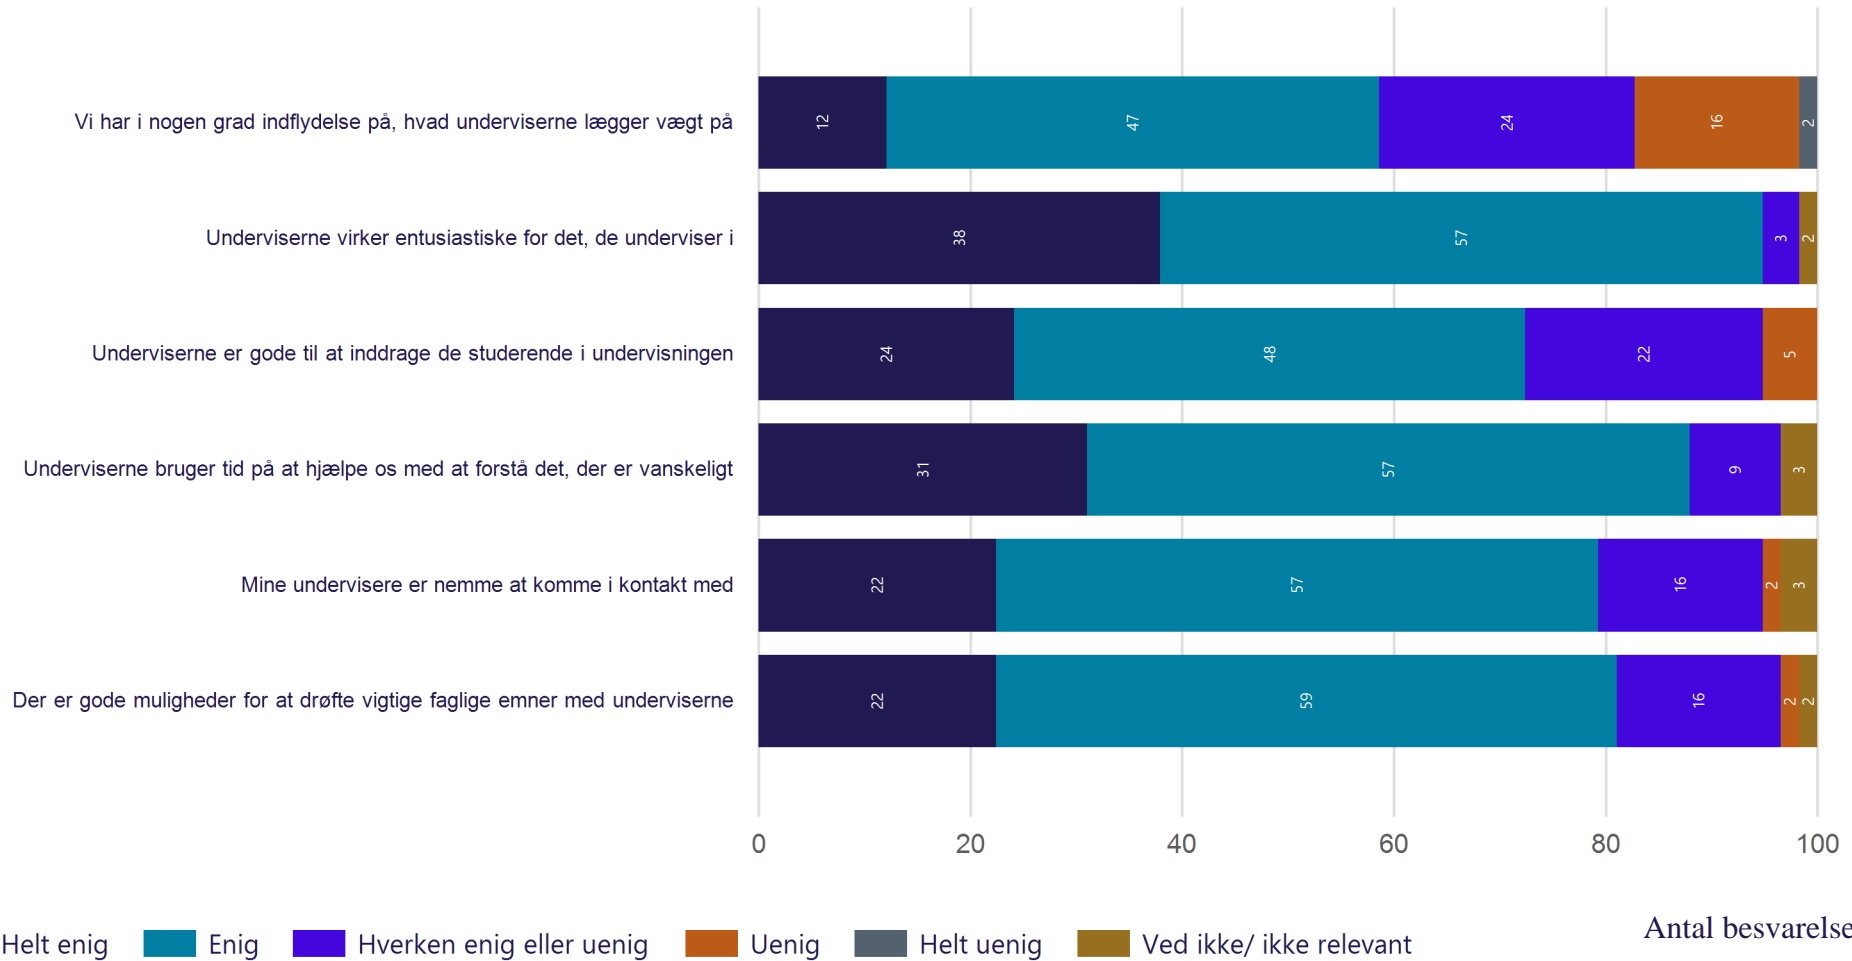

Antal besvarelser 57

Gennemsnit: 3.8

Læringsmiljø - Underviserinteraktion

Hvor enig eller uenig er du i følgende udsagn om de undervisere, herunder vejledere, du har på din nuværende uddannelse? (Vist i andel)