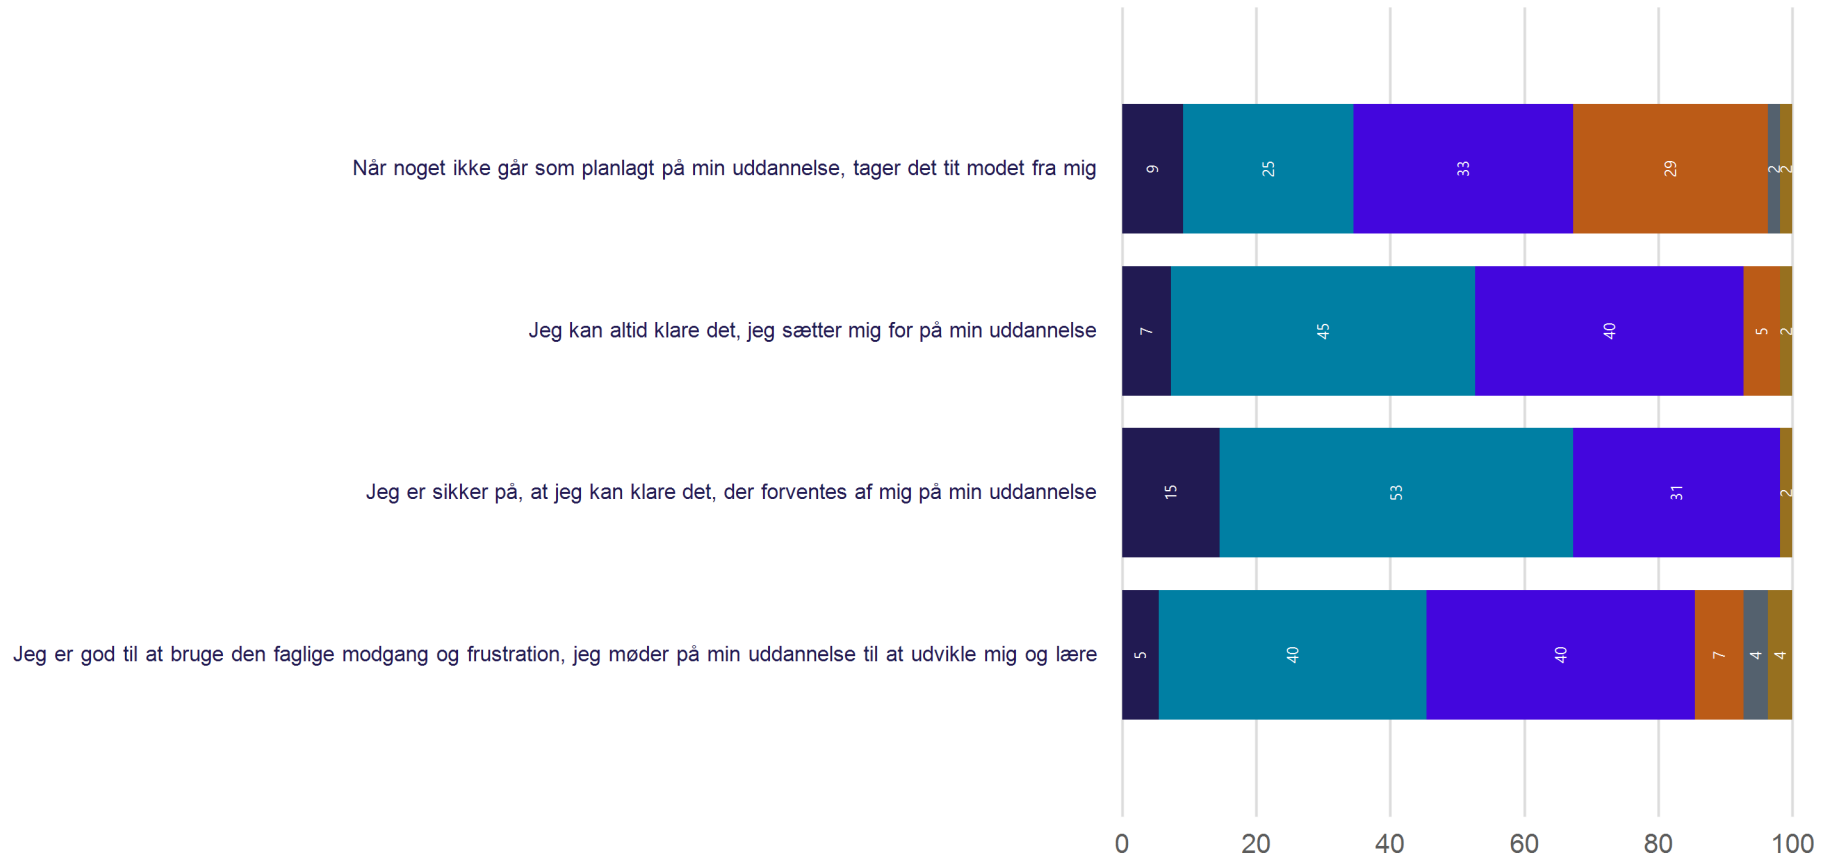

Trivsel - Mestringsfølelse

Hvor enig eller uenig er du i følgende udsagn om din egen tilgang til uddannelsen? (Vist i andel)

■ Helt enig ■ Enig ■ Hverken enig eller uenig ■ Uenig ■ Helt uenig ■ Ved ikke/ ikke relevant

Antal besvarelser 55

Gennemsnit: 3.5