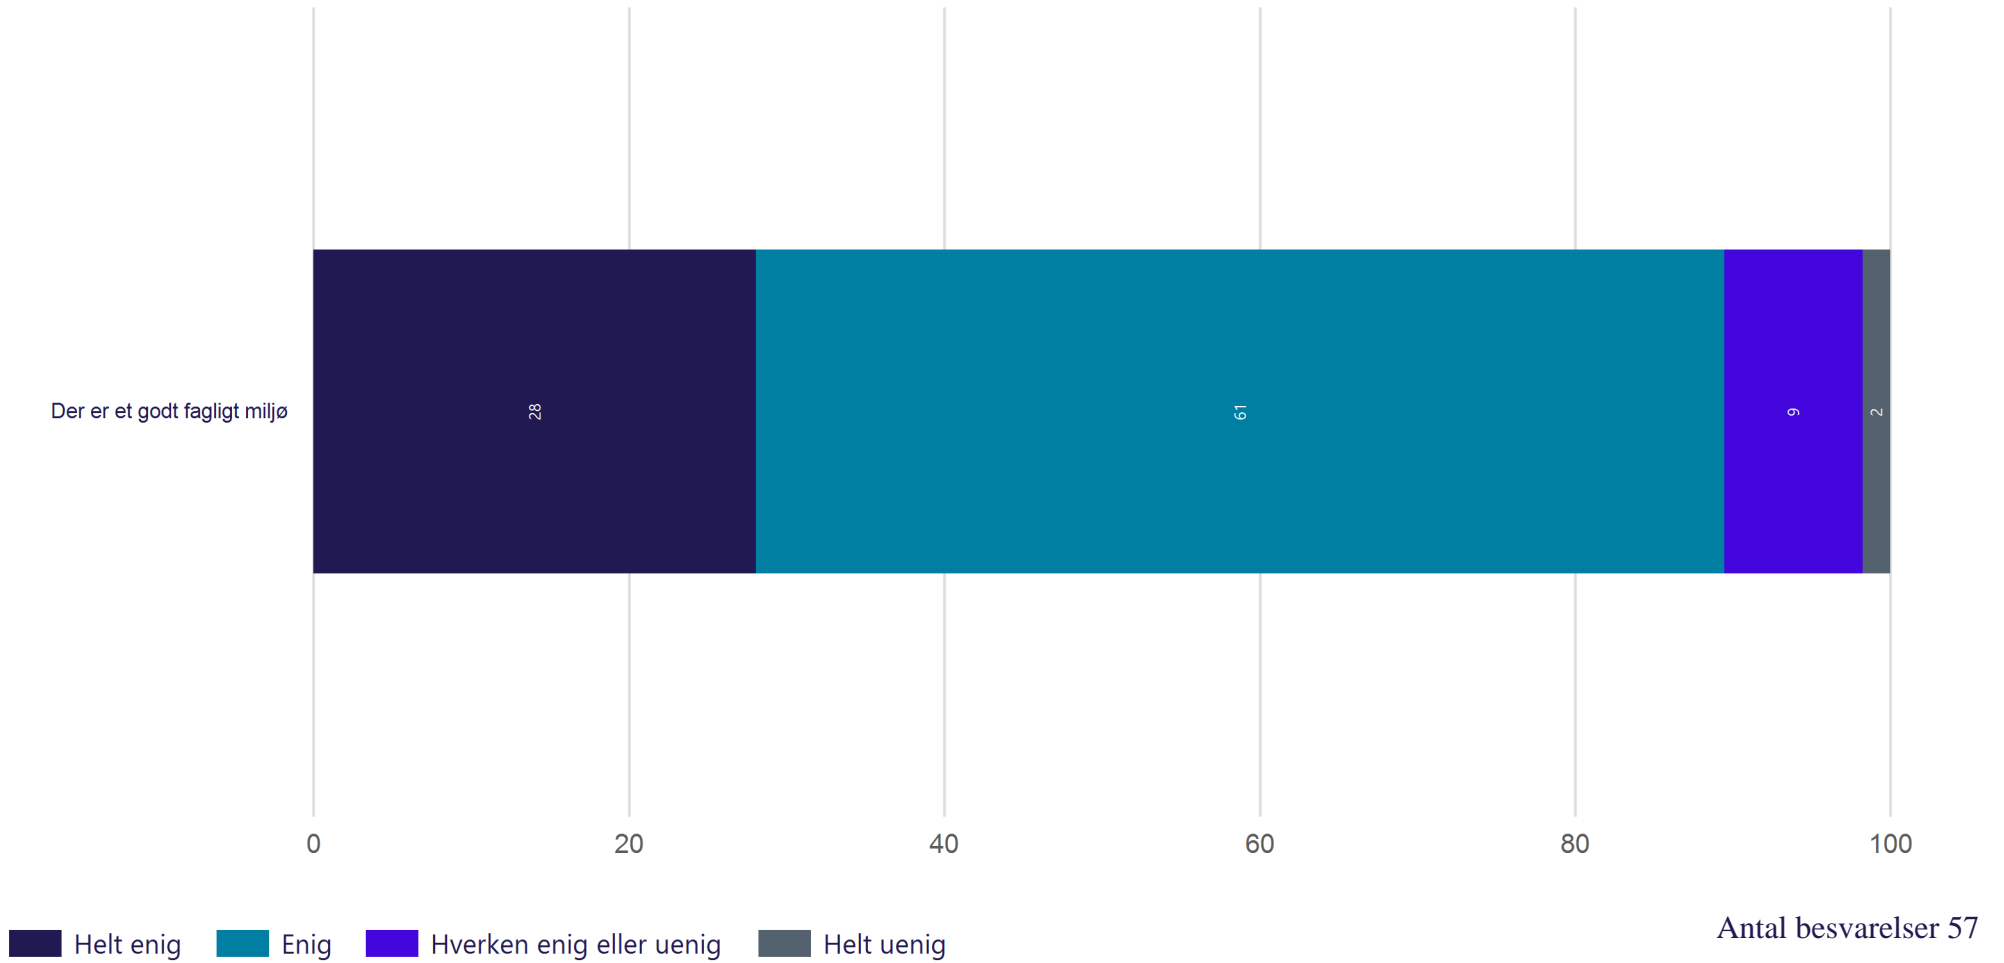

Studiemiljø - Fagligt

Hvor enig eller uenig er du i følgende udsagn om det sociale og faglige miljø på din nuværende uddannelse på Aalborg Universitet? (Vist i andel)