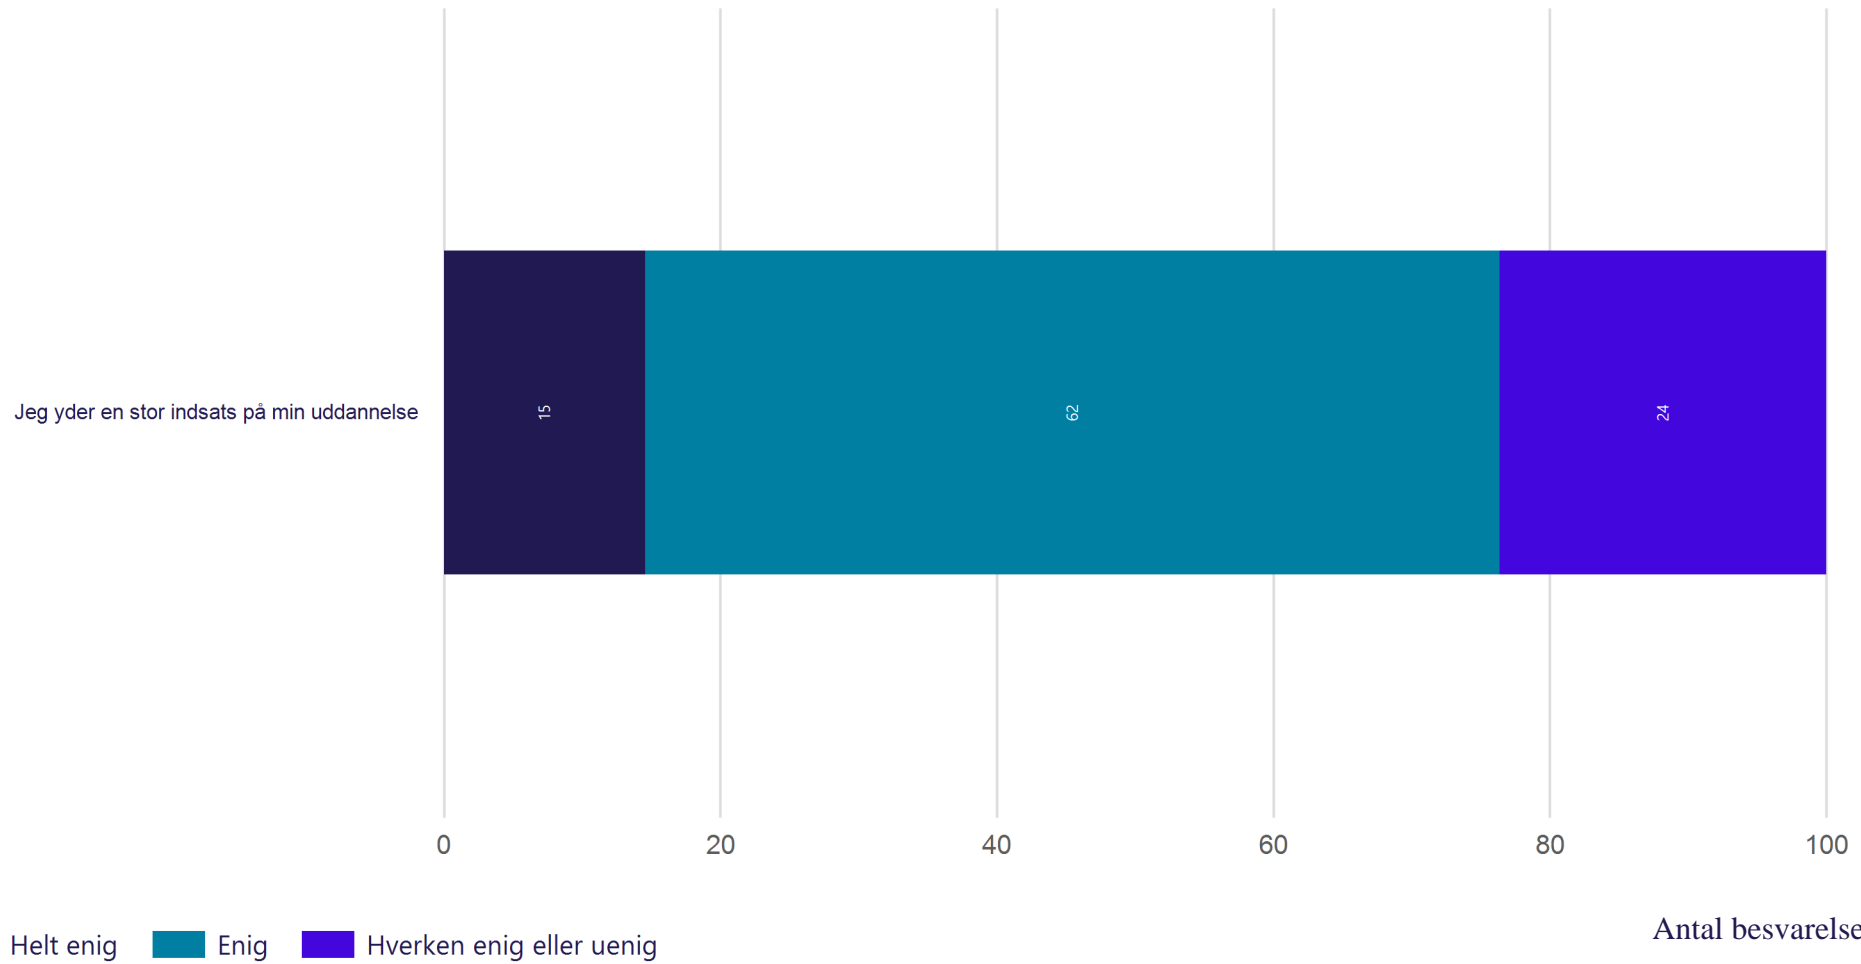

Hvor enig eller uenig er du i følgende udsagn om din egen tilgang til uddannelsen? (Vist i andel)

Antal besvarelser 55

Gennemsnit: 3.9

Læringstilgang - Overfladelæring

Hvor enig eller uenig er du i følgende udsagn om din egen tilgang til uddannelsen? (Vist i andel)