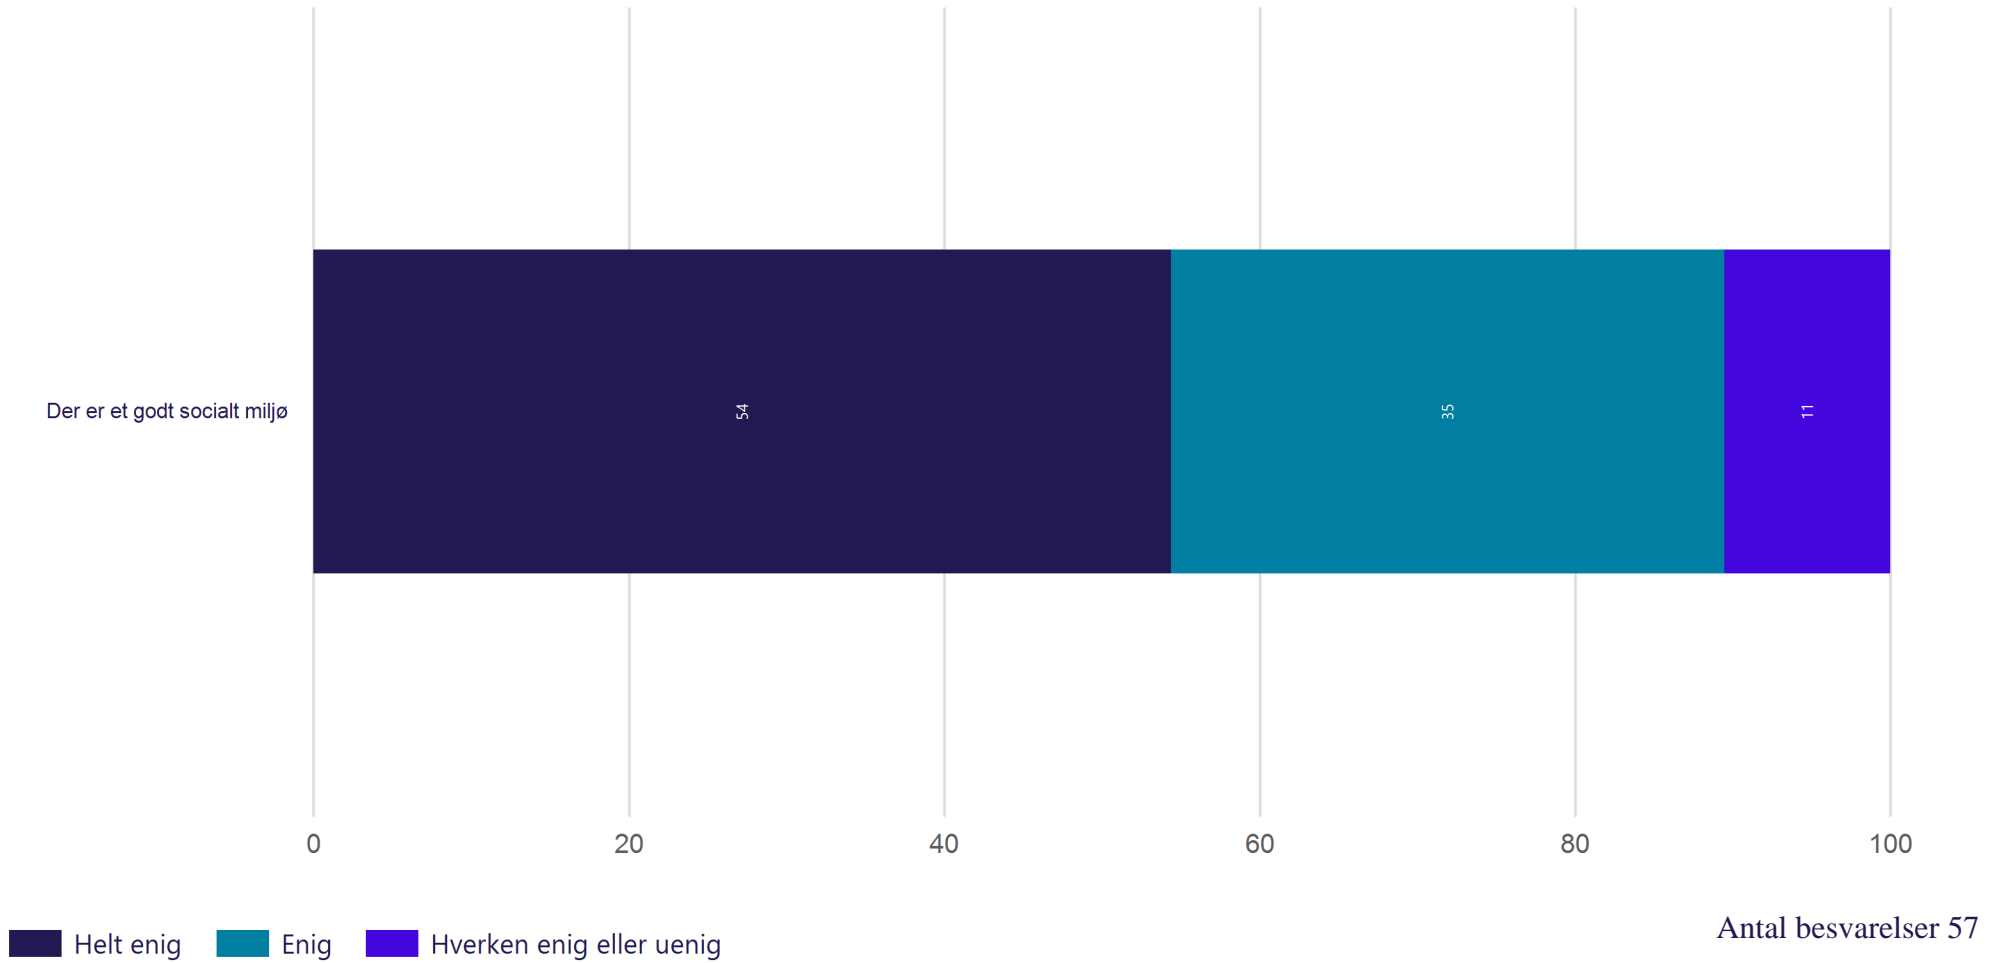

Studiemiljø - Socialt

Hvor enig eller uenig er du i følgende udsagn om det sociale og faglige miljø på din nuværende uddannelse på Aalborg Universitet? (Vist i andel)

Antal besvarelser 57

Gennemsnit: 4.4