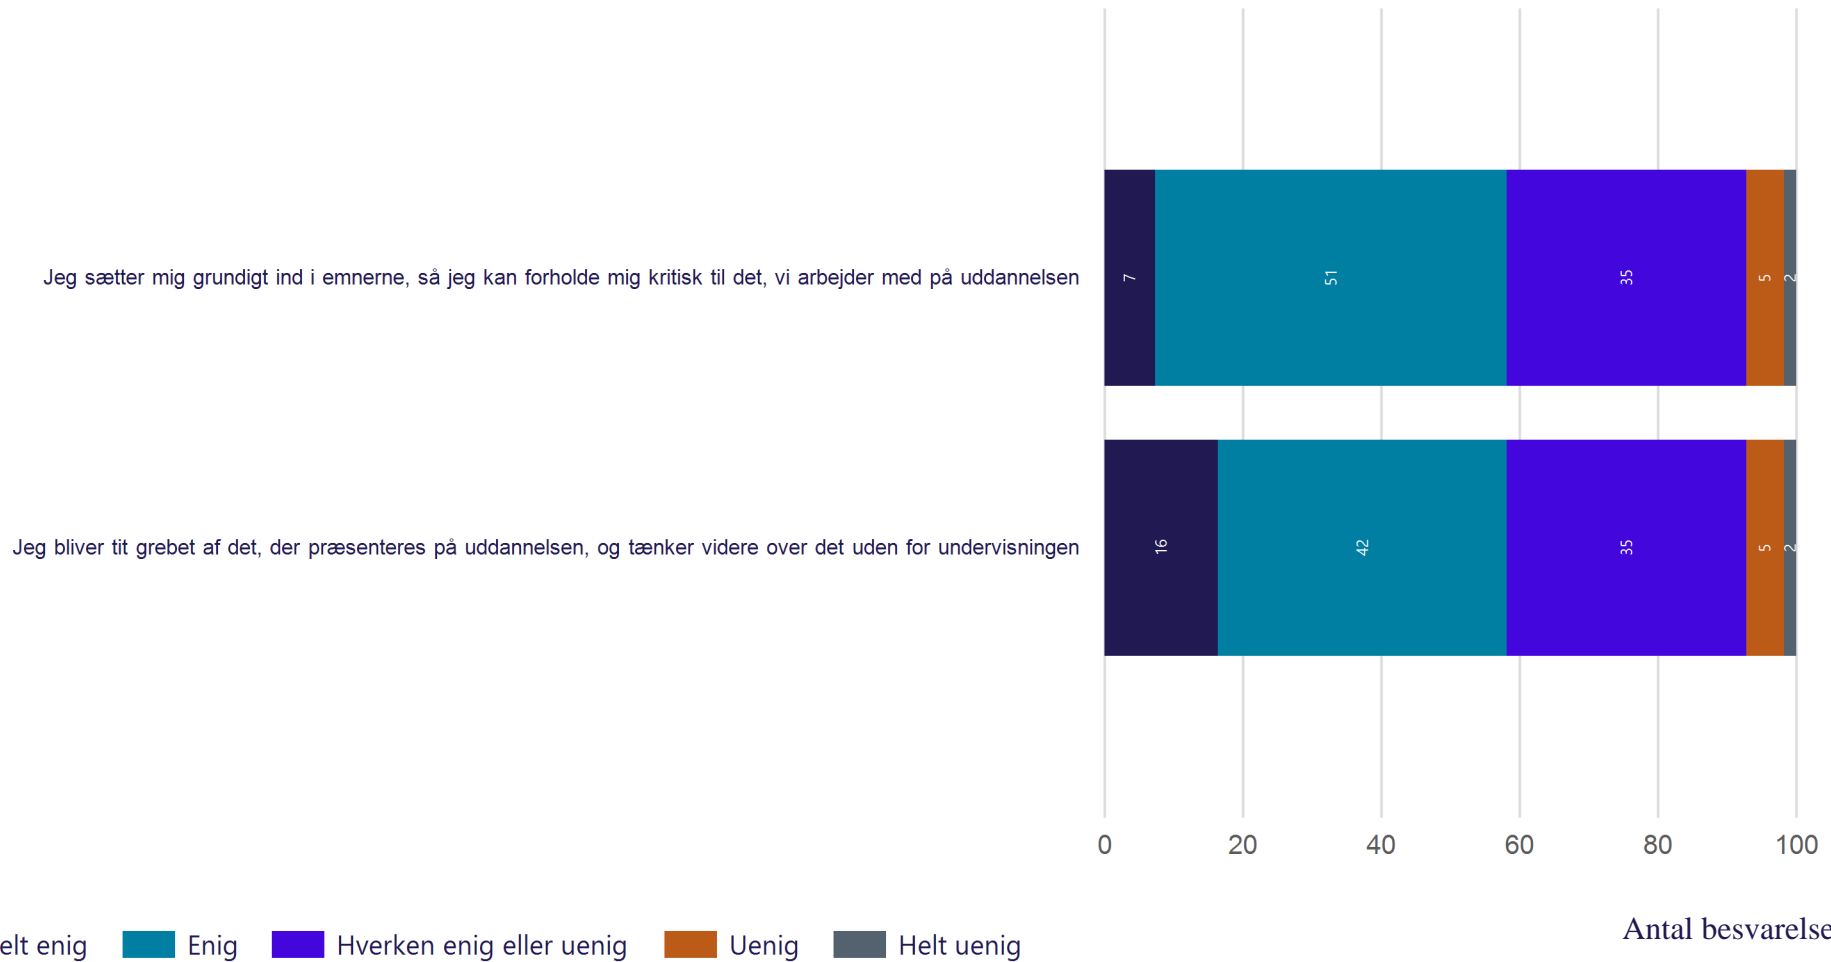

Læringstilgang - Dybdelæring

Hvor enig eller uenig er du i følgende udsagn om din egen tilgang til uddannelsen? (Vist i andel)

Antal besvarelser 55

Gennemsnit: 3.6