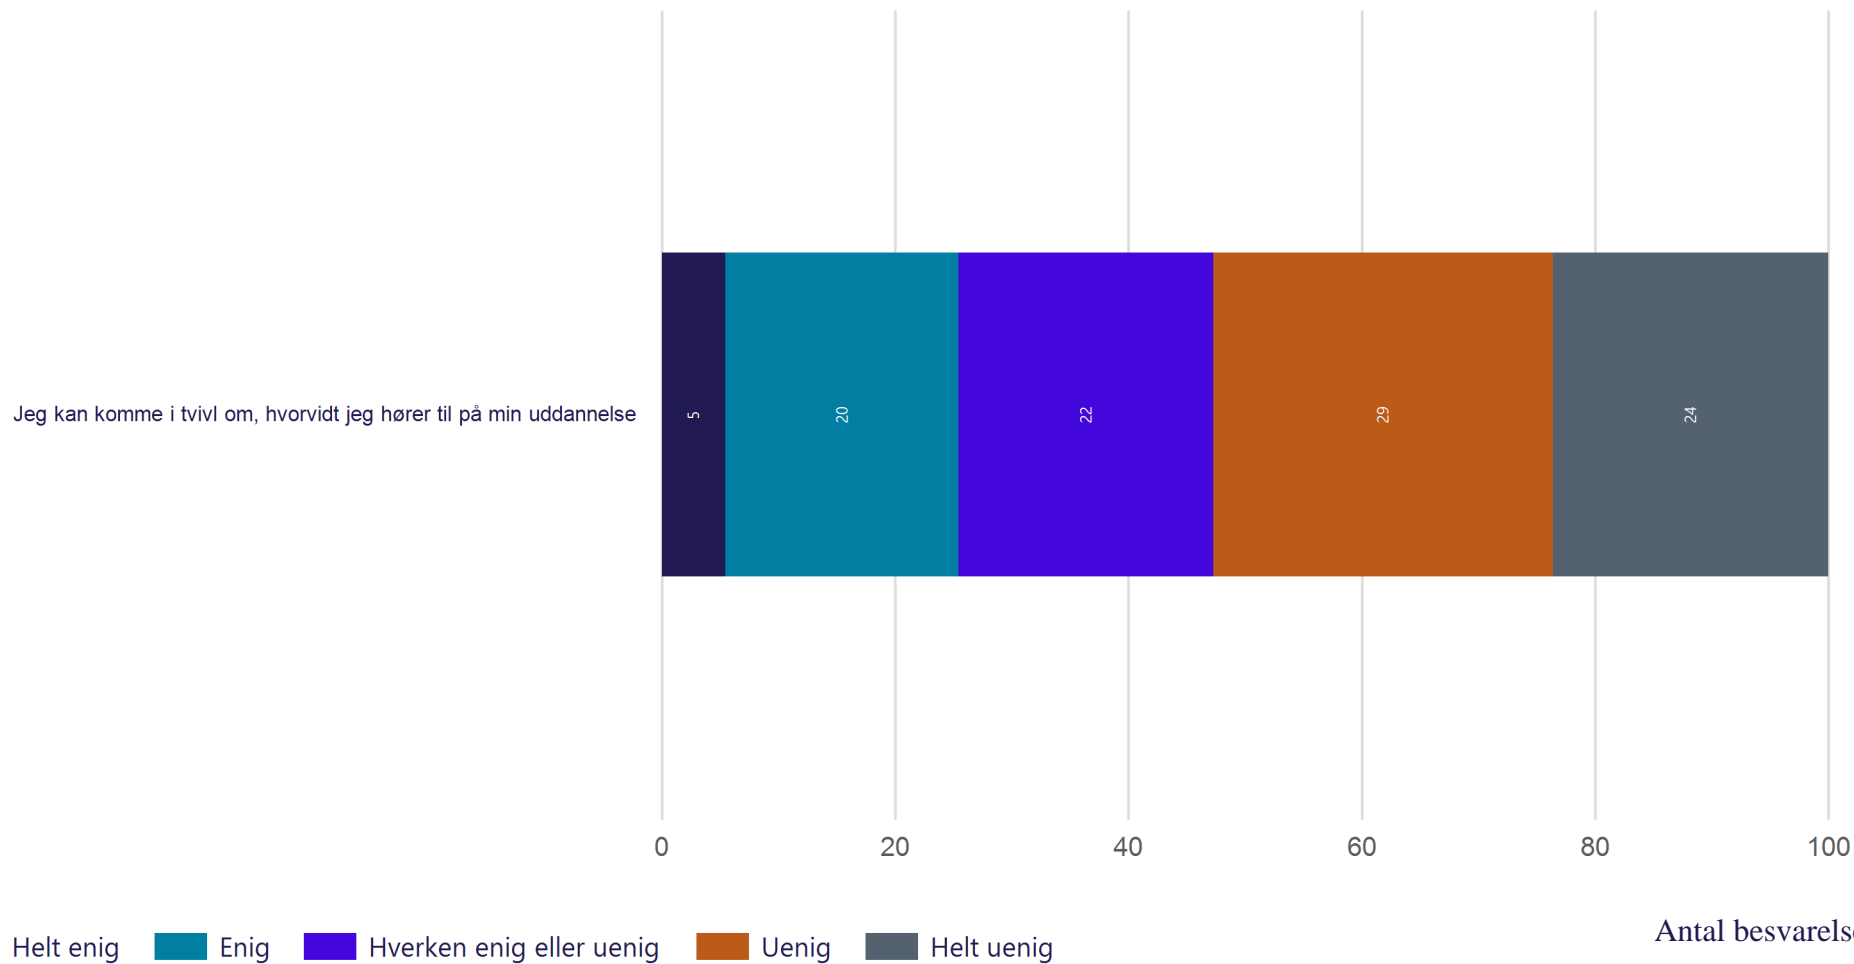

Trivsel - Tilhørsforhold

Hvor enig eller uenig er du i følgende udsagn om din egen tilgang til uddannelsen? (Vist i andel)