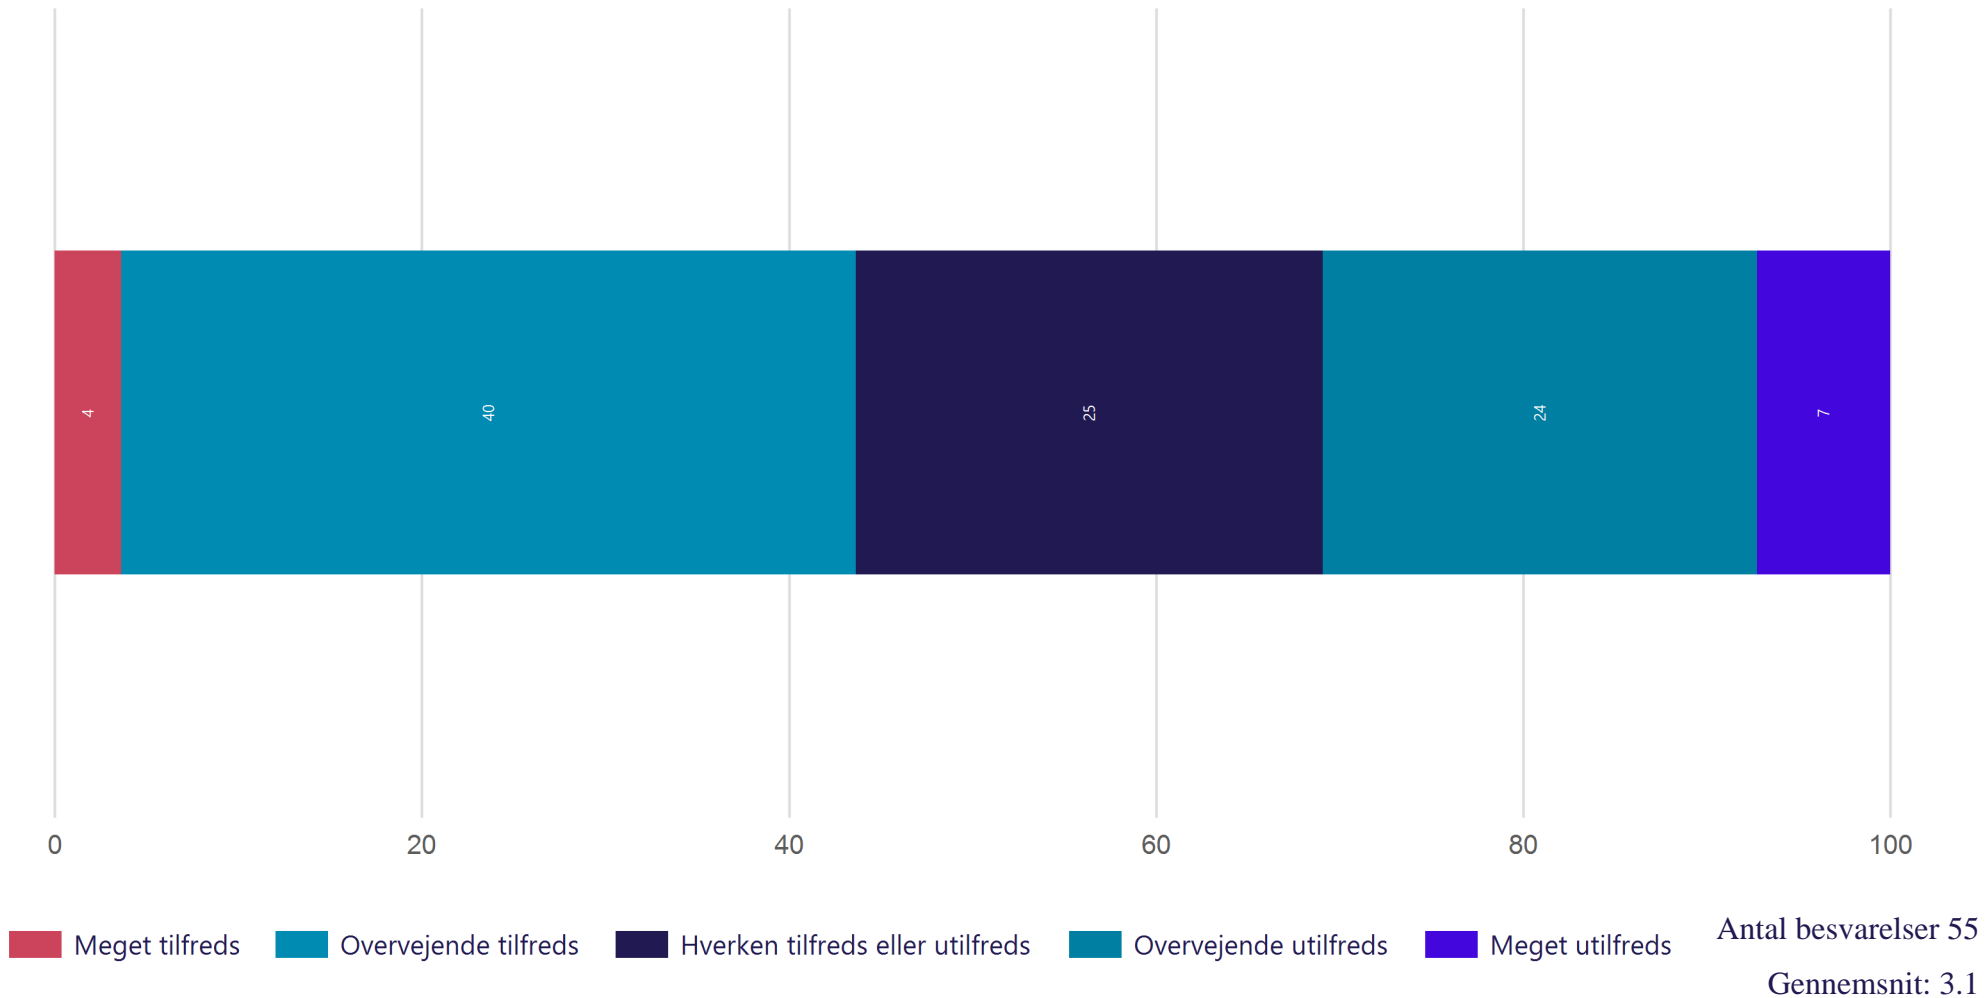

Fysisk studiemiljø - Indeklima

Hvor tilfreds er du med indeklimaet i de lokaler, hvor du oftest har undervisning? (Indeklimaet er både lyd, lys, luft og temperatur) (Vist i andel)