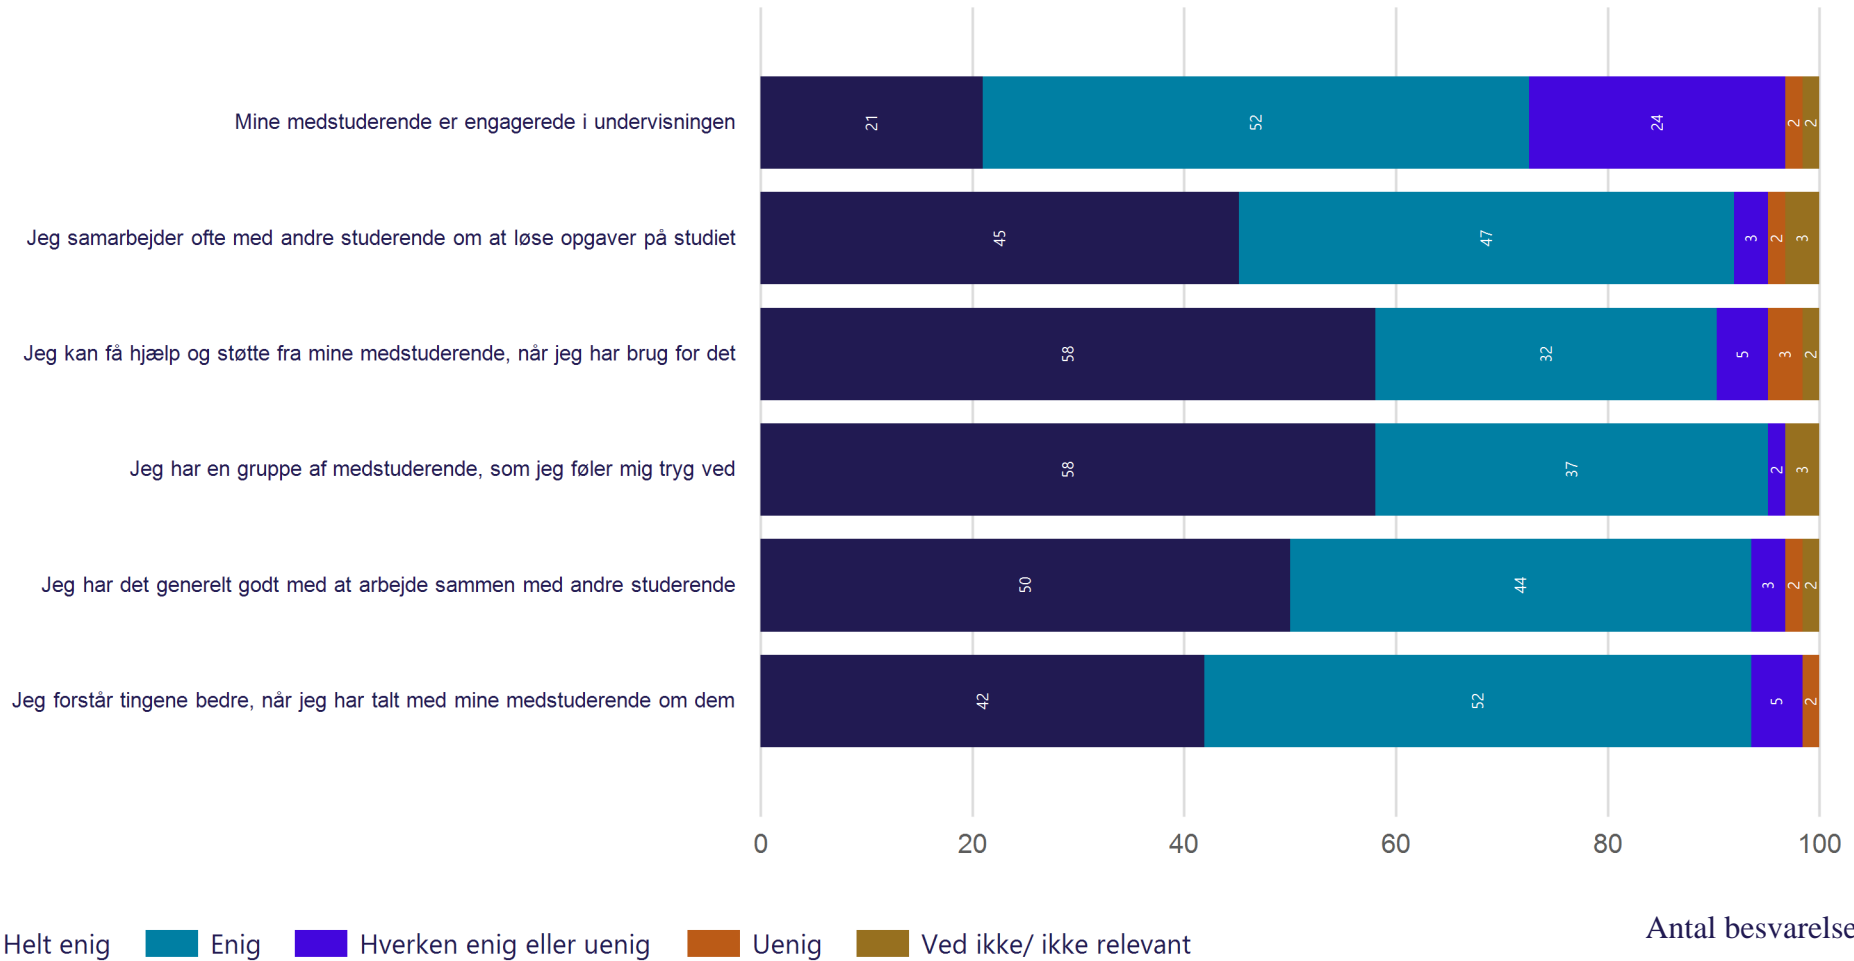

Læringsmiljø - Støtte fra medstuderende

Hvor enig eller uenig er du i følgende udsagn om dine medstuderende på uddannelsen? (Vist i andel)

Antal besvarelser 62

Gennemsnit: 4.4