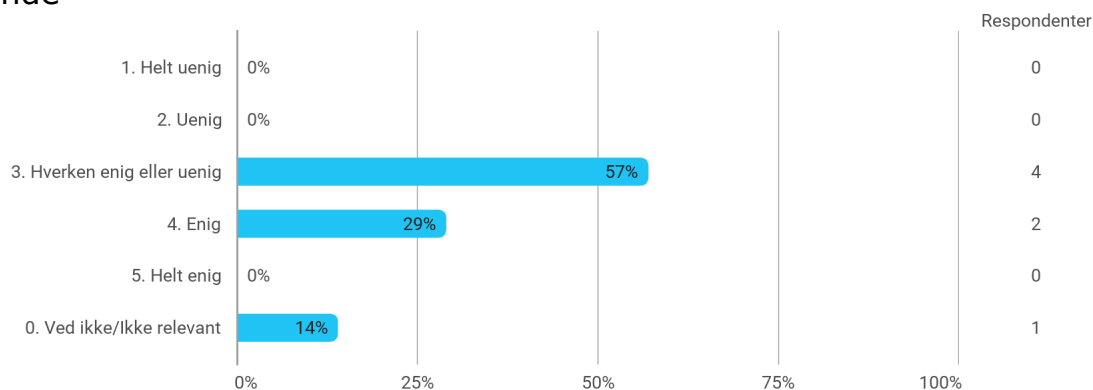

Hvor enig eller uenig er du i følgende udsagn? - De digitale muligheder, vi har haft til rådighed, har understøttet den sociale kontakt med mine medstuderende