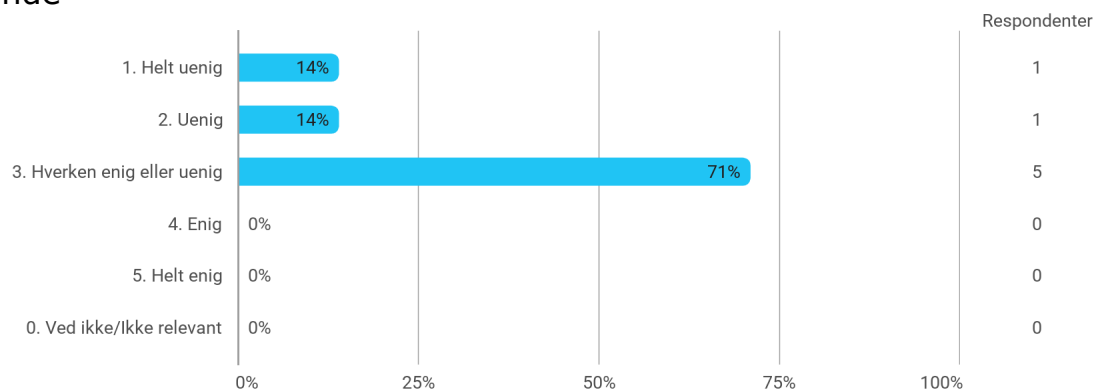

Hvor enig eller uenig er du i følgende udsagn? - De digitale muligheder, vi har haft til rådighed, har understøttet den sociale kontakt med mine medstuderende