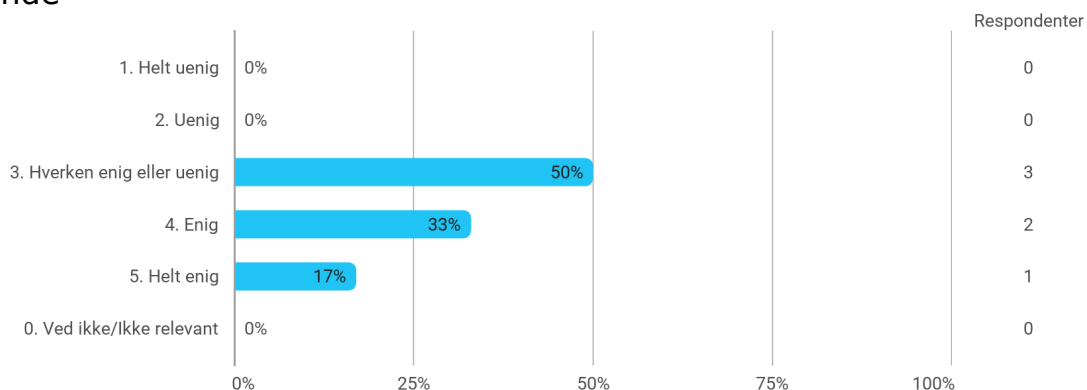

Hvor enig eller uenig er du i følgende udsagn? - De digitale muligheder, vi har haft til rådighed, har understøttet den sociale kontakt med mine medstuderende