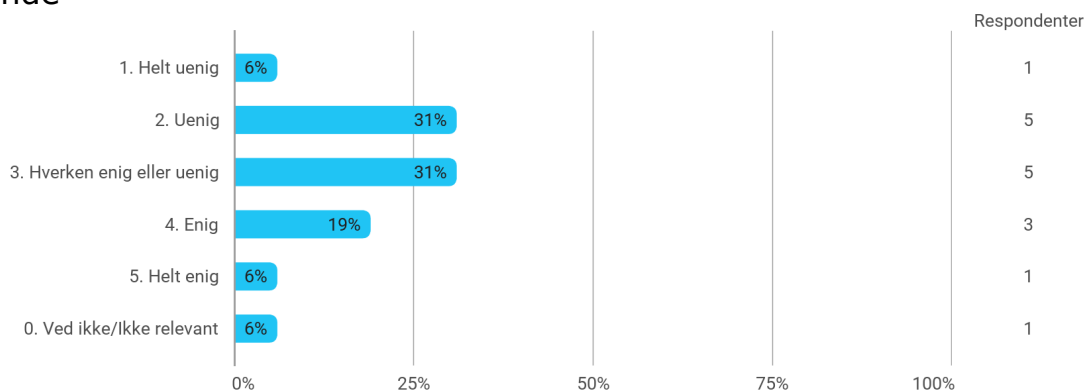

Hvor enig eller uenig er du i følgende udsagn? - De digitale muligheder, vi har haft til rådighed, har understøttet den sociale kontakt med mine medstuderende