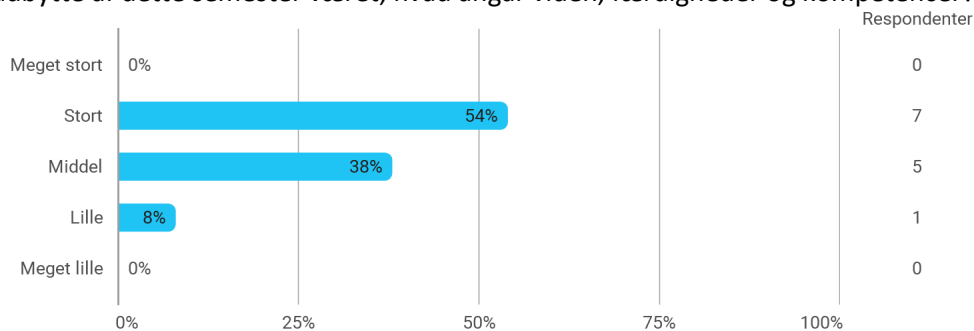

Hvordan har dit samlede udbytte af dette semester været, hvad angår viden, færdigheder og kompetencer?