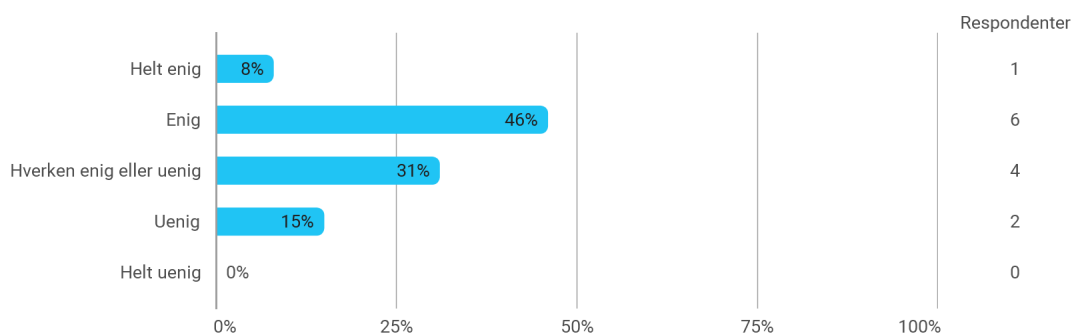

Ved semesterstart blev der fra studiets side informeret klart om semestrets studieaktiviteter og deres sammenhæng.