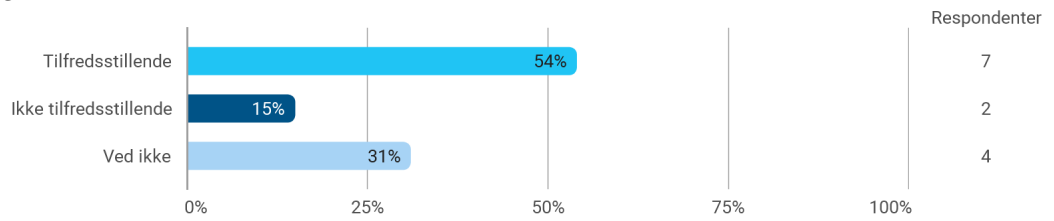

Angiv i hvilken grad du er enig i følgende udsagn: Jeg følte mig gennem semestret velinformeret om de praktiske forhold (skemaer, aflysninger, lokaleændringer, tilmeldingsfrister m.v.).

Det fysiske studiemiljø

Din vurdering af de fysiske forhold, som dannede rammen om semestrets afvikling

Undervisningslokaler:

Indeklima

Gruppearbejdspladser

Mulighed for hyggeligt, socialt samvær

Kantine

Din vurdering af studiefællesskabet blandt studerende:

Angiv i hvilken grad du er enig i følgende udsagn: Jeg trives på min uddannelse:

Samlet status