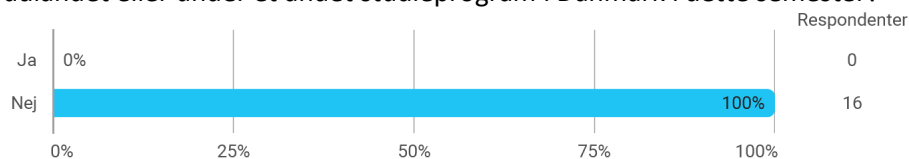

Semesterevaluering Engelsk 3. semester efterår 2021

Hvilken uddannelse går du på, dette semester?

På hvilket semester har du fulgt undervisningen?

Har du været på studieophold i udlandet eller under et andet studieprogram i Danmark i dette semester?

Har du været på praktikophold i Danmark eller i udlandet i dette semester?

Jeg har i dette semester pr. uge på mine studier i gennemsnit brugt (husk at medregne de timer, du har brugt på projektarbejde, undervisning, undervisningsforberedelse og andre studierelaterede aktiviteter):