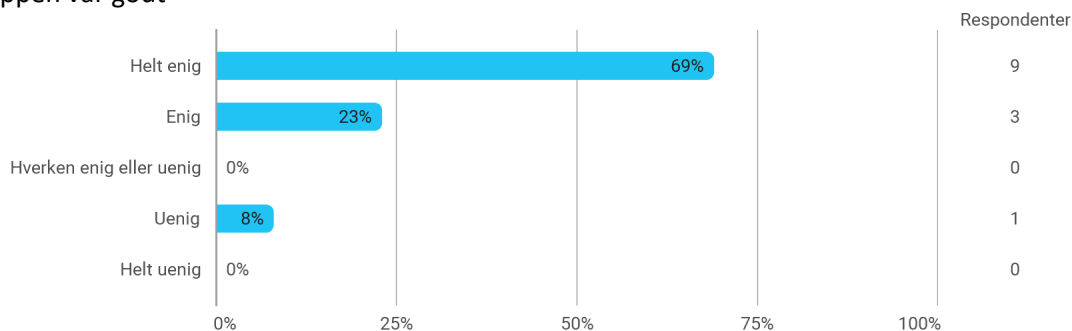

Samarbejdet i gruppen var godt