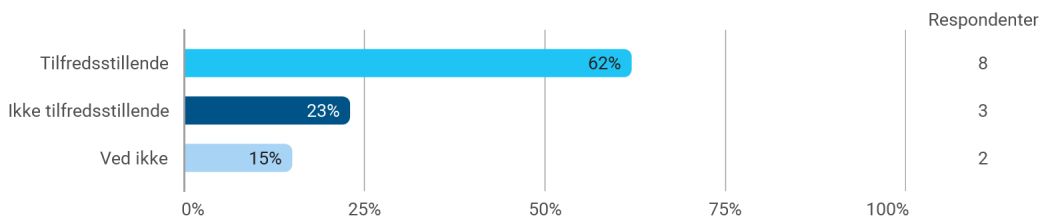

Angiv i hvilken grad du er enig i følgende udsagn: Jeg følte mig gennem semestret velinformeret om de praktiske forhold (skemaer, aflysninger, lokaleændringer, tilmeldingsfrister m.v.).

Det fysiske studiemiljø

Din vurdering af de fysiske forhold, som dannede rammen om semestrets afvikling

Undervisningslokaler:

Indeklima

Gruppearbejdspladser

Mulighed for hyggeligt, socialt samvær

Kantine

Din vurdering af studiefællesskabet blandt studerende: