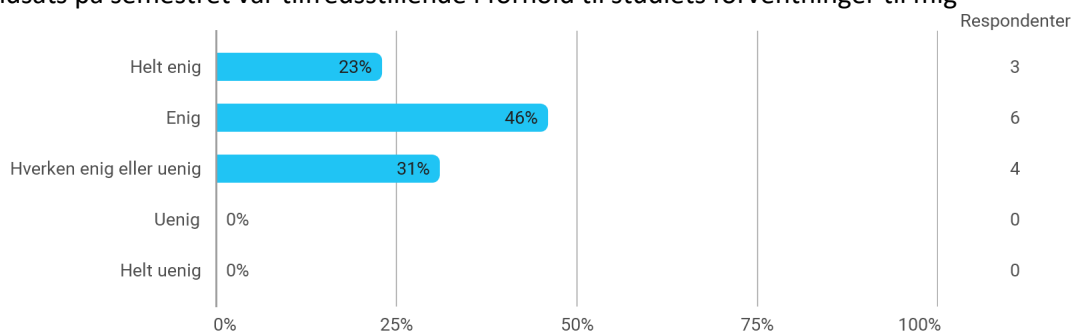

Angiv på basis af ovenstående i hvilken grad du er enig eller uenig i følgende udsagn: - Jeg vurderer, at min samlede arbejdsindsats på semestret var tilfredsstillende i forhold til studiets forventninger til mig