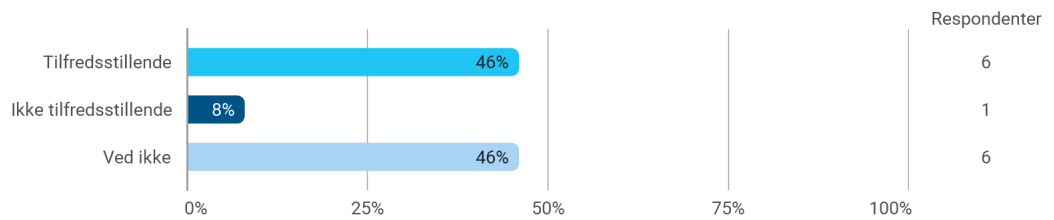

Angiv i hvilken grad du er enig i følgende udsagn: Jeg følte mig gennem semestret velinformeret om de praktiske forhold (skemaer, aflysninger, lokaleændringer, tilmeldingsfrister m.v.).

Det fysiske studiemiljø

Din vurdering af de fysiske forhold, som dannede rammen om semestrets afvikling

Undervisningslokaler:

Indeklima

Gruppearbejdspladser

Mulighed for hyggeligt, socialt samvær

Kantine

Din vurdering af studiefællesskabet blandt studerende:

Angiv i hvilken grad du er enig i følgende udsagn: Jeg trives på min uddannelse:

Samlet status