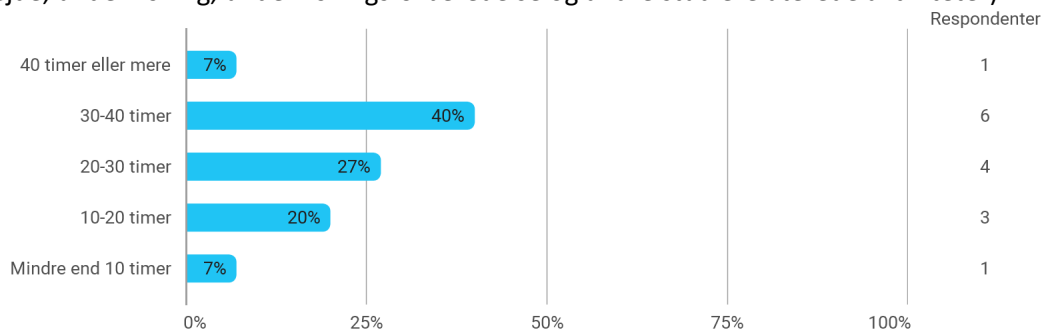

Har du været på praktikophold i Danmark eller i udlandet i dette semester?

Jeg har i dette semester pr. uge på mine studier i gennemsnit brugt (husk at medregne de timer, du har brugt på projektarbejde, undervisning, undervisningsforberedelse og andre studierelaterede aktiviteter):