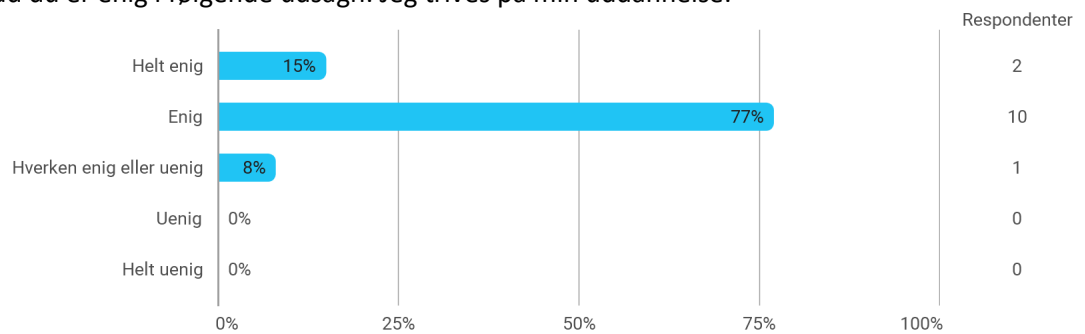

Angiv i hvilken grad du er enig i følgende udsagn: Jeg trives på min uddannelse: