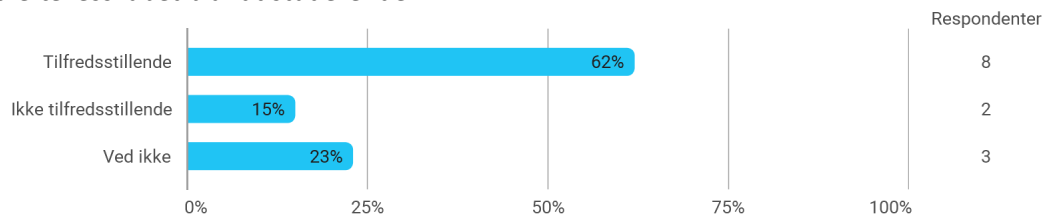

Angiv i hvilken grad du er enig i følgende udsagn: Jeg følte mig gennem semestret velinformeret om de praktiske forhold (skemaer, aflysninger, lokaleændringer, tilmeldingsfrister m.v.).

Det fysiske studiemiljø

Din vurdering af de fysiske forhold, som dannede rammen om semestrets afvikling

Undervisningslokaler:

Indeklima

Gruppearbejdspladser

Mulighed for hyggeligt, socialt samvær

Kantine

Din vurdering af studiefællesskabet blandt studerende:

Angiv i hvilken grad du er enig i følgende udsagn: Jeg trives på min uddannelse:

Samlet status