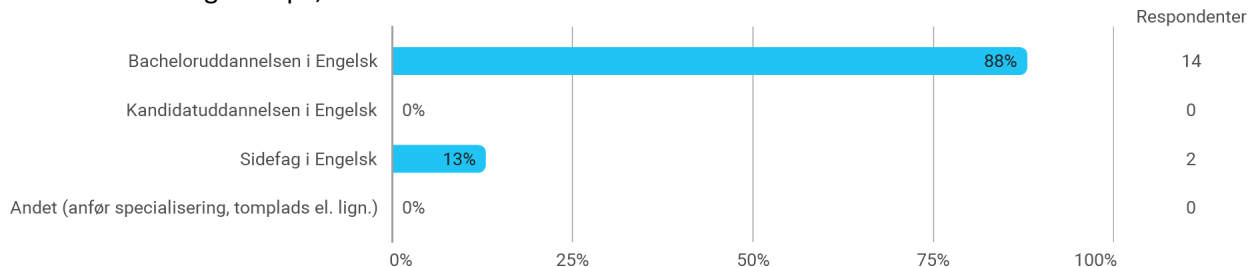

Semesterevaluering Engelsk 3. semester efterår 2021

Hvilken uddannelse går du på, dette semester?

På hvilket semester har du fulgt undervisningen?

Har du været på studieophold i udlandet eller under et andet studieprogram i Danmark i dette semester?