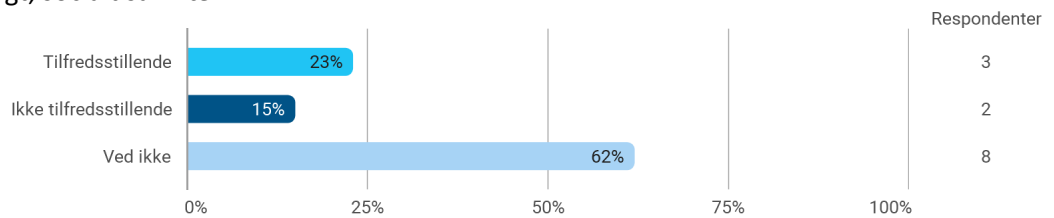

Angiv i hvilken grad du er enig i følgende udsagn: Jeg følte mig gennem semestret velinformeret om de praktiske forhold (skemaer, aflysninger, lokaleændringer, tilmeldingsfrister m.v.).

Det fysiske studiemiljø

Din vurdering af de fysiske forhold, som dannede rammen om semestrets afvikling

Undervisningslokaler:

Indeklima

Gruppearbejdspladser

Mulighed for hyggeligt, socialt samvær

Kantine

Din vurdering af studiefællesskabet blandt studerende:

Angiv i hvilken grad du er enig i følgende udsagn: Jeg trives på min uddannelse:

Samlet status