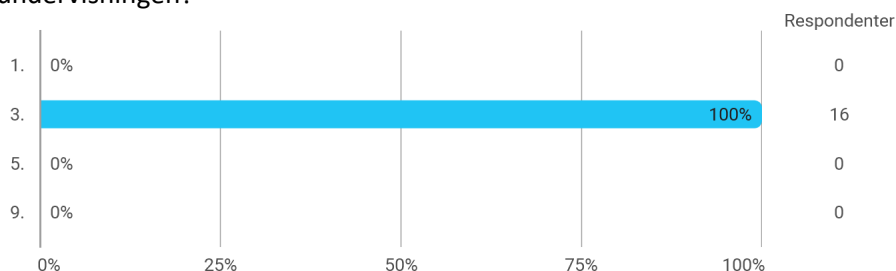

Semesterevaluering Engelsk 3. semester efterår 2021

Hvilken uddannelse går du på, dette semester?

På hvilket semester har du fulgt undervisningen?

Har du været på studieophold i udlandet eller under et andet studieprogram i Danmark i dette semester?

Har du været på praktikophold i Danmark eller i udlandet i dette semester?

Jeg har i dette semester pr. uge på mine studier i gennemsnit brugt (husk at medregne de timer, du har brugt på projektarbejde, undervisning, undervisningsforberedelse og andre studierelaterede aktiviteter):