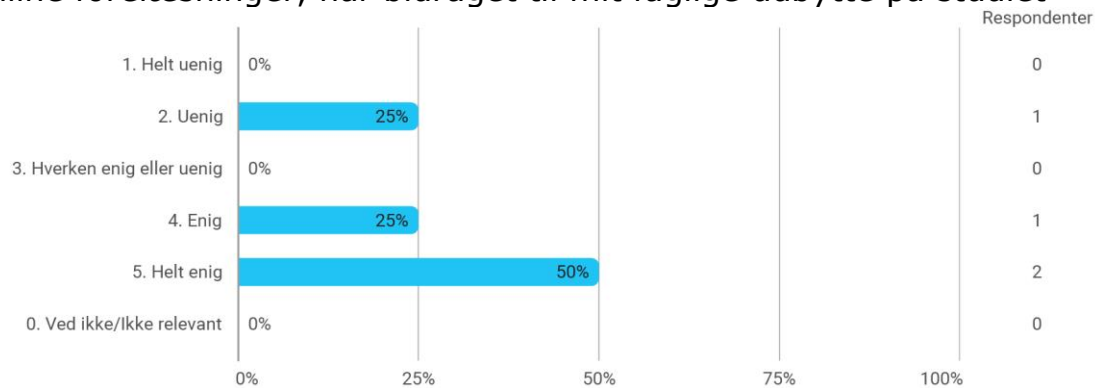

Hvor enig eller uenig er du i følgende udsagn?

- Lokalerne er velegnede til den undervisning, der foregår i dem (udstyr, indeklima, indretning osv.)

Hvor enig eller uenig er du i følgende udsagn?

- Der er studiearbejdspladser, der understøtter det faglige miljø på uddannelsen og campus generelt

Hvor enig eller uenig er du i følgende udsagn?

- Der er gode faciliteter til pauser og socialt samvær med andre studerende

Hvor enig eller uenig er du i følgende udsagn? - Den digitale undervisning, herunder online forelæsninger, har bidraget til mit faglige udbytte på studiet