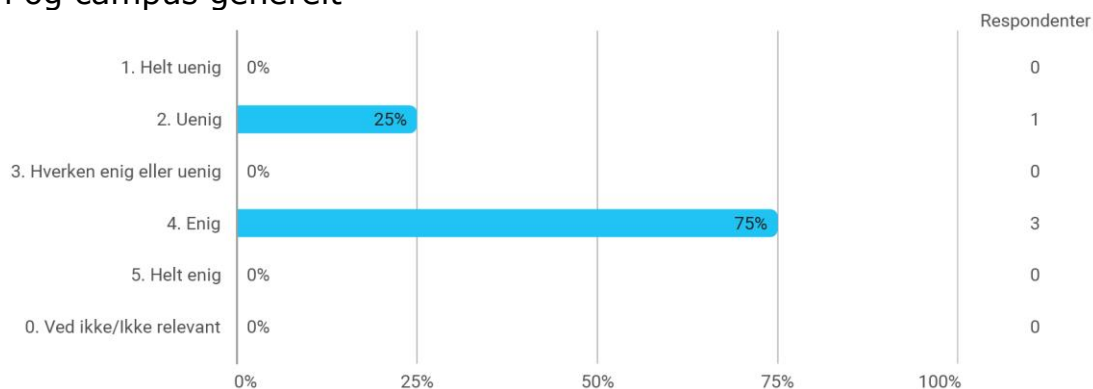

Hvor enig eller uenig er du i følgende udsagn?

- Lokalerne er velegnede til den undervisning, der foregår i dem (udstyr, indeklima, indretning osv.)

Hvor enig eller uenig er du i følgende udsagn?

- Der er studiearbejdspladser, der understøtter det faglige miljø på uddannelsen og campus generelt

Hvor enig eller uenig er du i følgende udsagn?

- Der er gode faciliteter til pauser og socialt samvær med andre studerende

Hvor enig eller uenig er du i følgende udsagn? - Den digitale undervisning, herunder online forelæsninger, har bidraget til mit faglige udbytte på studiet