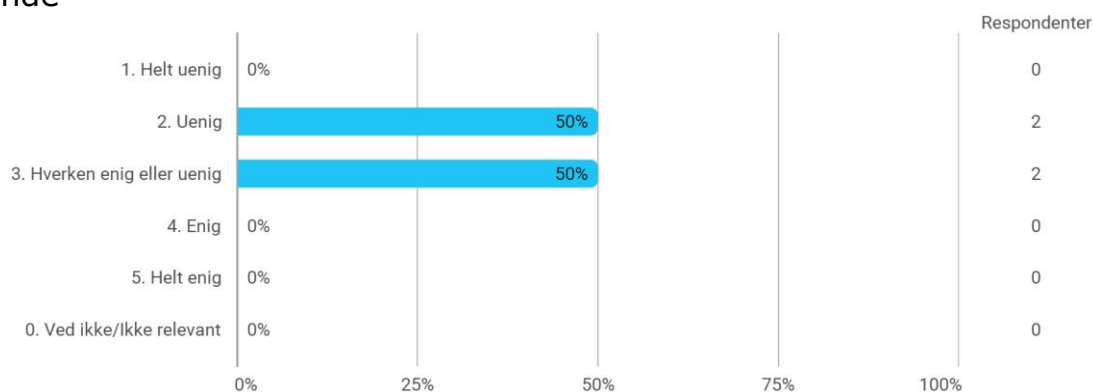

Hvor enig eller uenig er du i følgende udsagn? - De digitale muligheder, vi har haft til rådighed, har understøttet den sociale kontakt med mine medstuderende