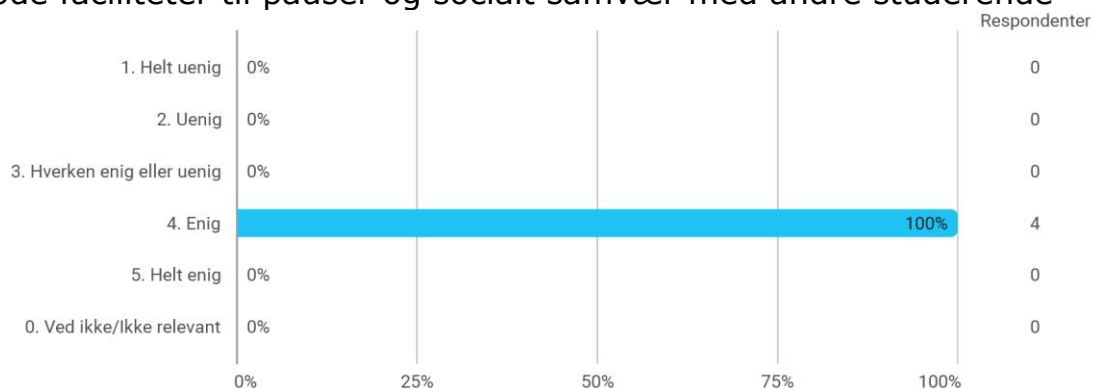

Hvor enig eller uenig er du i følgende udsagn?

- Lokalerne er velegnede til den undervisning, der foregår i dem (udstyr, indeklima, indretning osv.)

Hvor enig eller uenig er du i følgende udsagn?

- Der er studiearbejdspladser, der understøtter det faglige miljø på uddannelsen og campus generelt

Hvor enig eller uenig er du i følgende udsagn?

- Der er gode faciliteter til pauser og socialt samvær med andre studerende

Hvor enig eller uenig er du i følgende udsagn? - Den digitale undervisning, herunder online forelæsninger, har bidraget til mit faglige udbytte på studiet