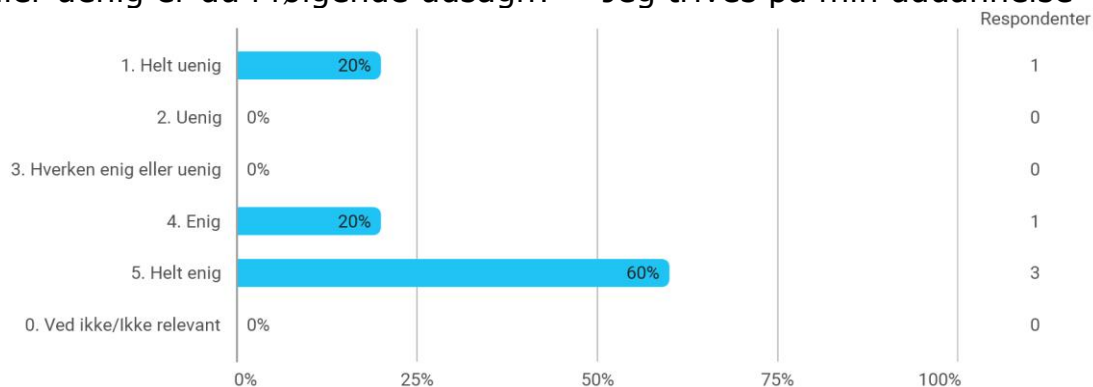

Hvor enig eller uenig er du i følgende udsagn? - Mine undervisere har været gode til at inddrage og udnytte relevante digitale redskaber i undervisningen/kurserne

Hvor enig eller uenig er du i følgende udsagn? - De digitale muligheder, vi har haft til rådighed, har understøttet mit projekt/case-arbejde

Hvor enig eller uenig er du i følgende udsagn? - De digitale muligheder, vi har haft til rådighed, har understøttet den sociale kontakt med mine medstuderende

Hvor enig eller uenig er du i følgende udsagn? - Jeg trives på min uddannelse