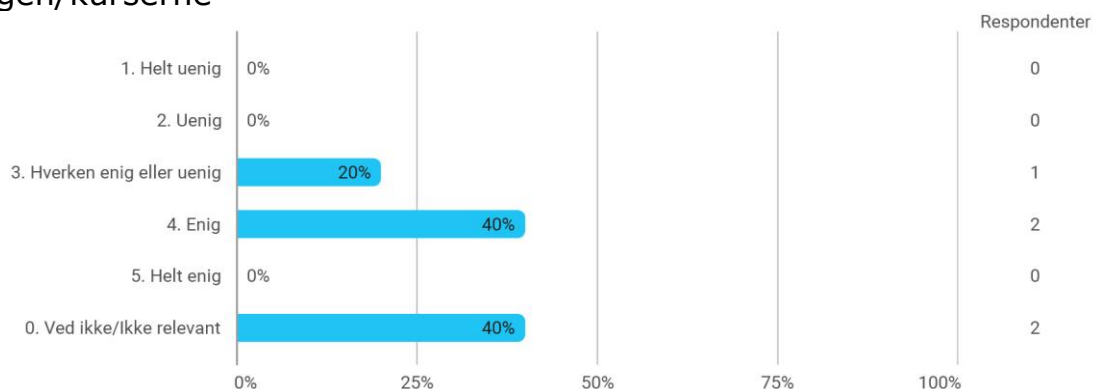

Hvor enig eller uenig er du i følgende udsagn? - Mine undervisere har været gode til at inddrage og udnytte relevante digitale redskaber i undervisningen/kurserne