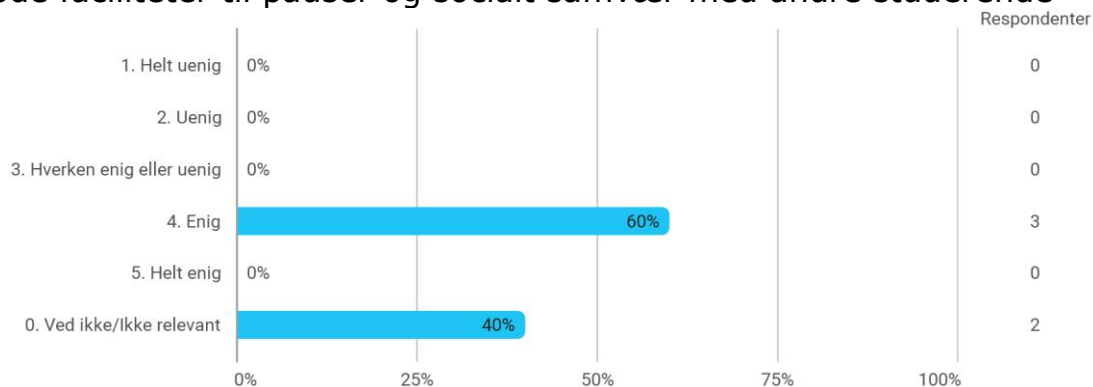

Hvor enig eller uenig er du i følgende udsagn?

- Lokalerne er velegnede til den undervisning, der foregår i dem (udstyr, indeklima, indretning osv.)

Hvor enig eller uenig er du i følgende udsagn?

- Der er studiearbejdspladser, der understøtter det faglige miljø på uddannelsen og campus generelt

Hvor enig eller uenig er du i følgende udsagn?

- Der er gode faciliteter til pauser og socialt samvær med andre studerende

Hvor enig eller uenig er du i følgende udsagn? - Den digitale undervisning, herunder online forelæsninger, har bidraget til mit faglige udbytte på studiet