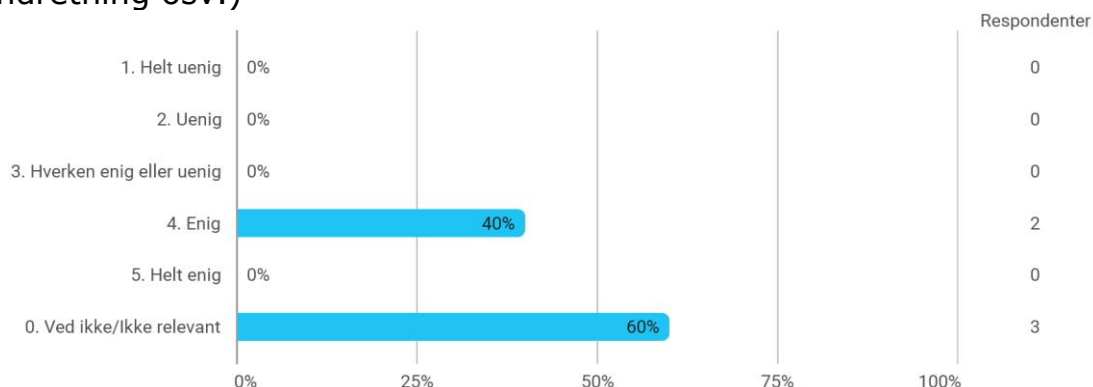

Hvor enig eller uenig er du i følgende udsagn?

- Lokalerne er velegnede til den undervisning, der foregår i dem (udstyr, indeklima, indretning osv.)

Hvor enig eller uenig er du i følgende udsagn?

- Der er studiearbejdspladser, der understøtter det faglige miljø på uddannelsen og campus generelt

Hvor enig eller uenig er du i følgende udsagn?

- Der er gode faciliteter til pauser og socialt samvær med andre studerende

Hvor enig eller uenig er du i følgende udsagn? - Den digitale undervisning, herunder online forelæsninger, har bidraget til mit faglige udbytte på studiet