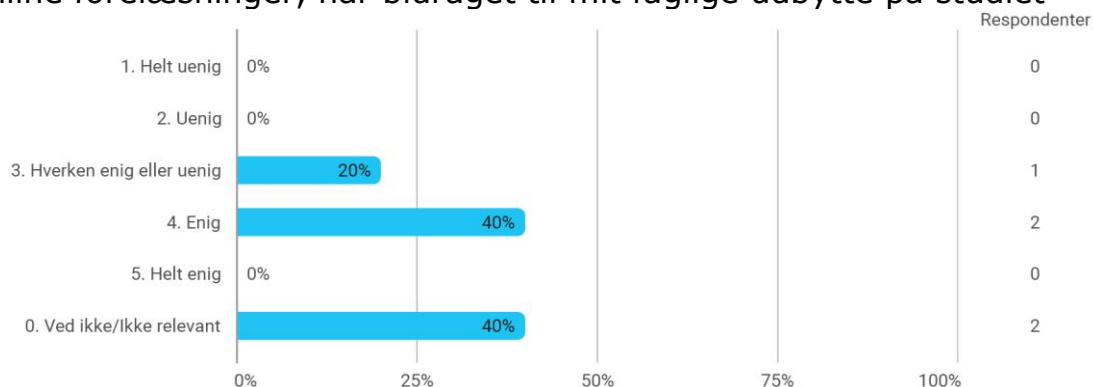

Hvor enig eller uenig er du i følgende udsagn?

- Lokalerne er velegnede til den undervisning, der foregår i dem (udstyr, indeklima, indretning osv.)

Hvor enig eller uenig er du i følgende udsagn?

- Der er studiearbejdspladser, der understøtter det faglige miljø på uddannelsen og campus generelt

Hvor enig eller uenig er du i følgende udsagn?

- Der er gode faciliteter til pauser og socialt samvær med andre studerende

Hvor enig eller uenig er du i følgende udsagn? - Den digitale undervisning, herunder online forelæsninger, har bidraget til mit faglige udbytte på studiet