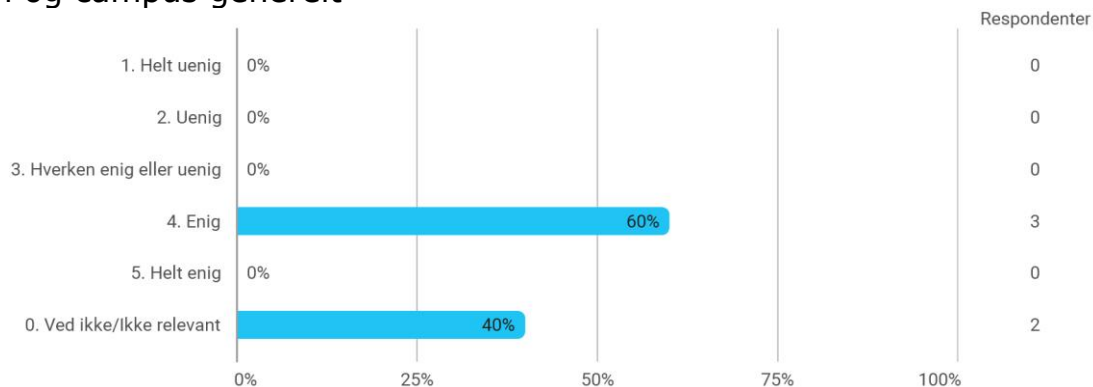

Hvor enig eller uenig er du i følgende udsagn?

- Lokalerne er velegnede til den undervisning, der foregår i dem (udstyr, indeklima, indretning osv.)

Hvor enig eller uenig er du i følgende udsagn?

- Der er studiearbejdspladser, der understøtter det faglige miljø på uddannelsen og campus generelt

Hvor enig eller uenig er du i følgende udsagn?

- Der er gode faciliteter til pauser og socialt samvær med andre studerende

Hvor enig eller uenig er du i følgende udsagn? - Den digitale undervisning, herunder online forelæsninger, har bidraget til mit faglige udbytte på studiet