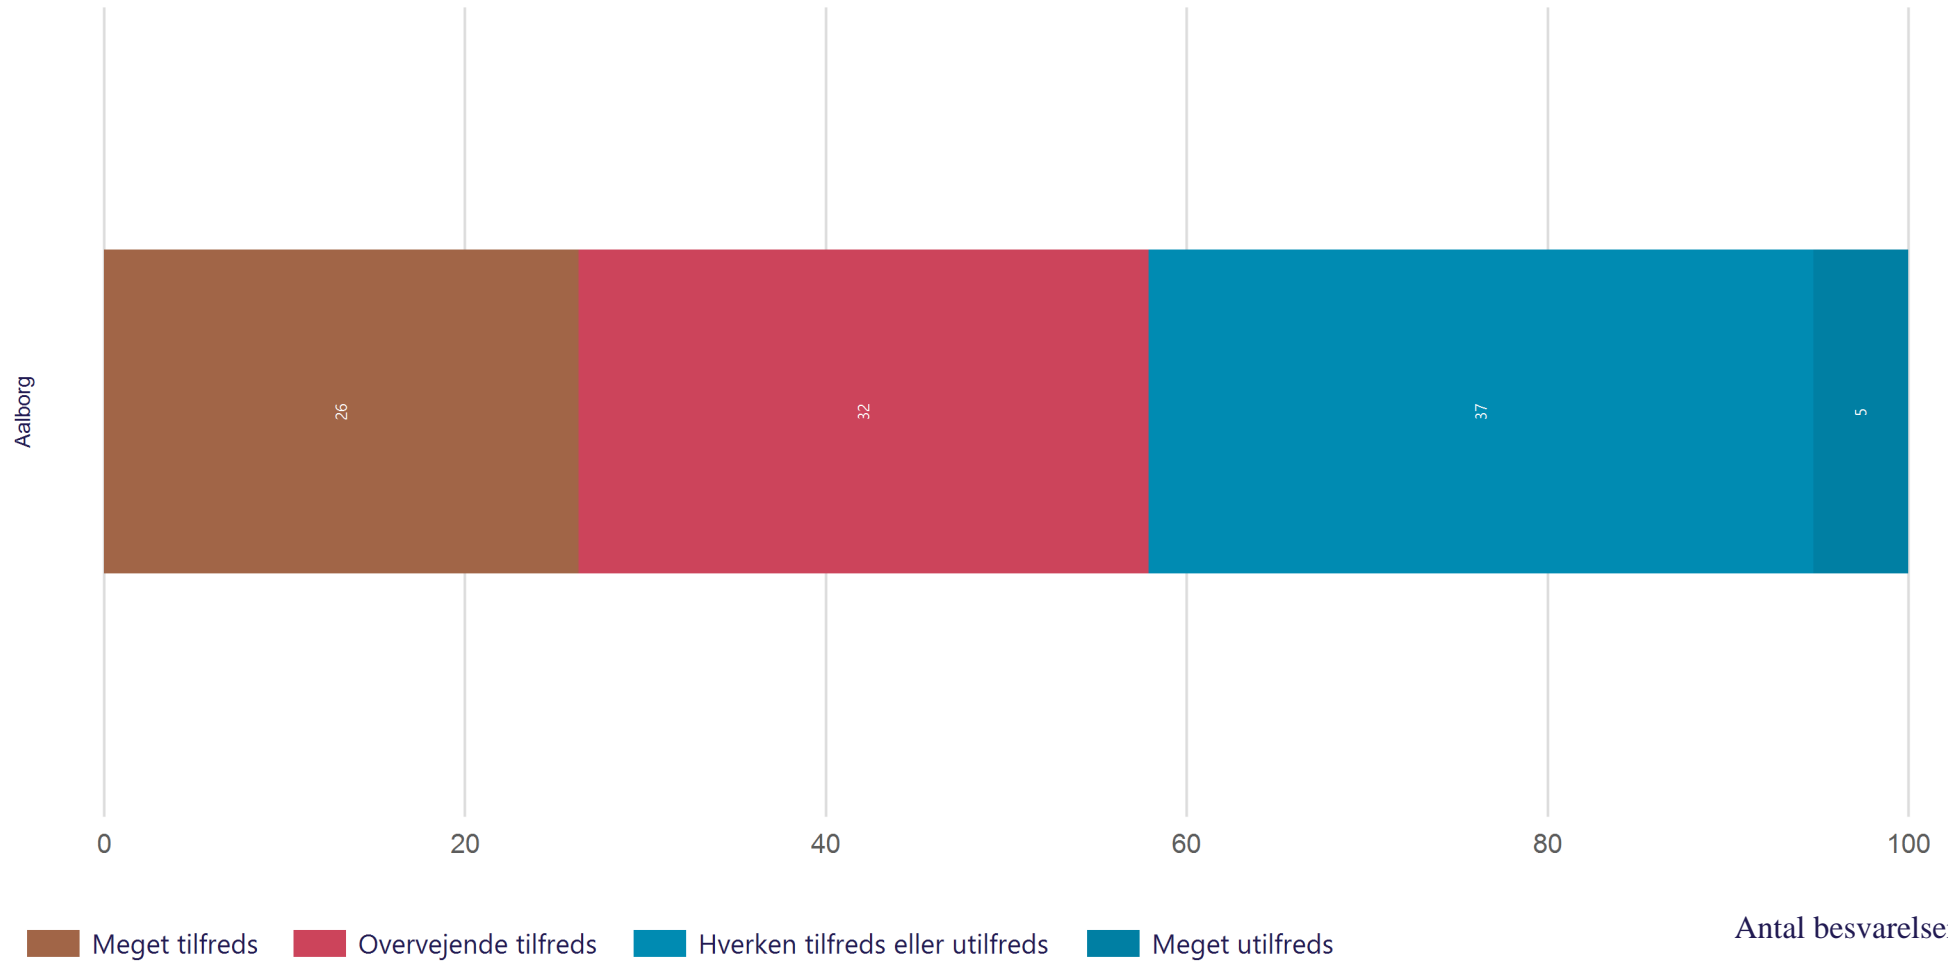

■ Helt enig ■ Enig ■ Hverken enig eller uenig ■ Uenig ■ Helt uenig

Antal besvarelser 19

Gennemsnit: 3.2

Fysisk studiemiljø - Rengøring

Hvor tilfreds er du med rengøringen i undervisningslokalerne, grupperummene og fællesarealerne på din uddannelsesinstitution? (Vist i andel)

Antal besvarelser 19

Gennemsnit: 4.2

Fysisk studiemiljø - Toiletter

Hvor tilfreds er du med toiletforholdene på din uddannelsesinstitution? Her skal du tænke på antal toiletter, placering, stand, rengøring etc. (Vist i andel)