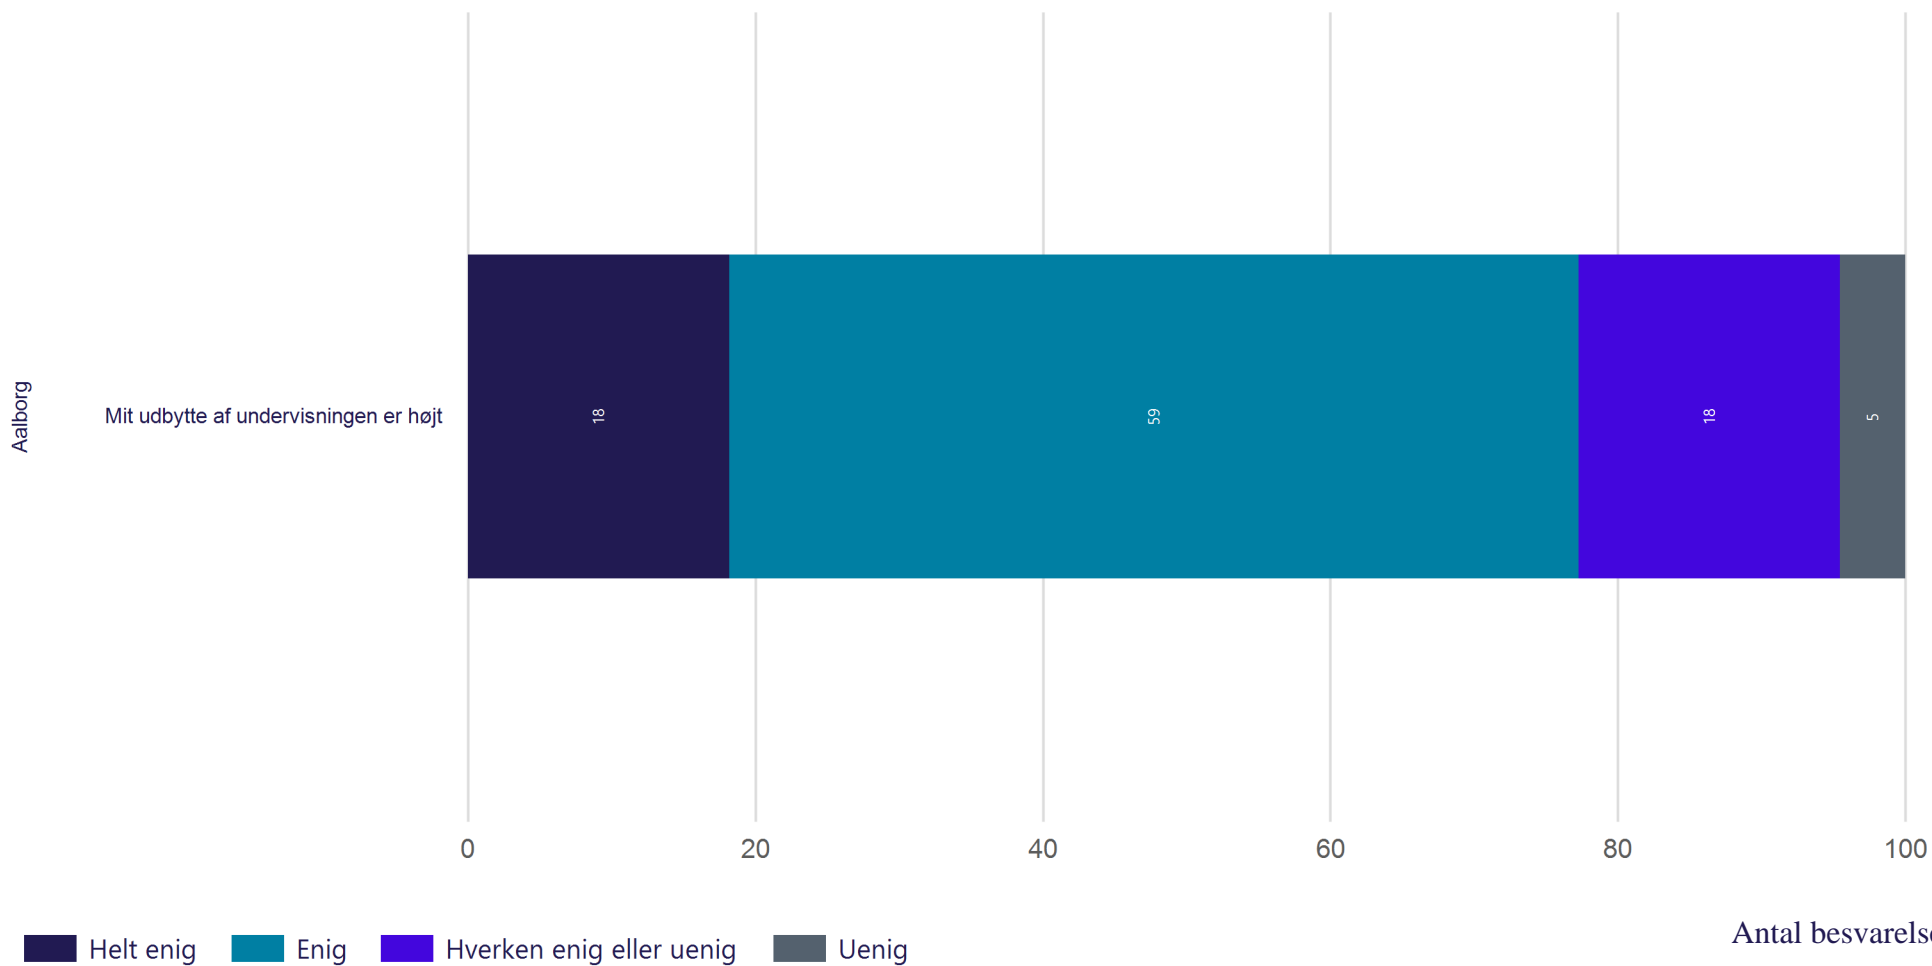

Læringsmiljø - Læring for forståelse

Hvor enig eller uenig er du i følgende udsagn om din læring på din nuværende uddannelse på Aalborg Universitet? (Vist i andel)

Antal besvarelser 22

Gennemsnit: 3.9