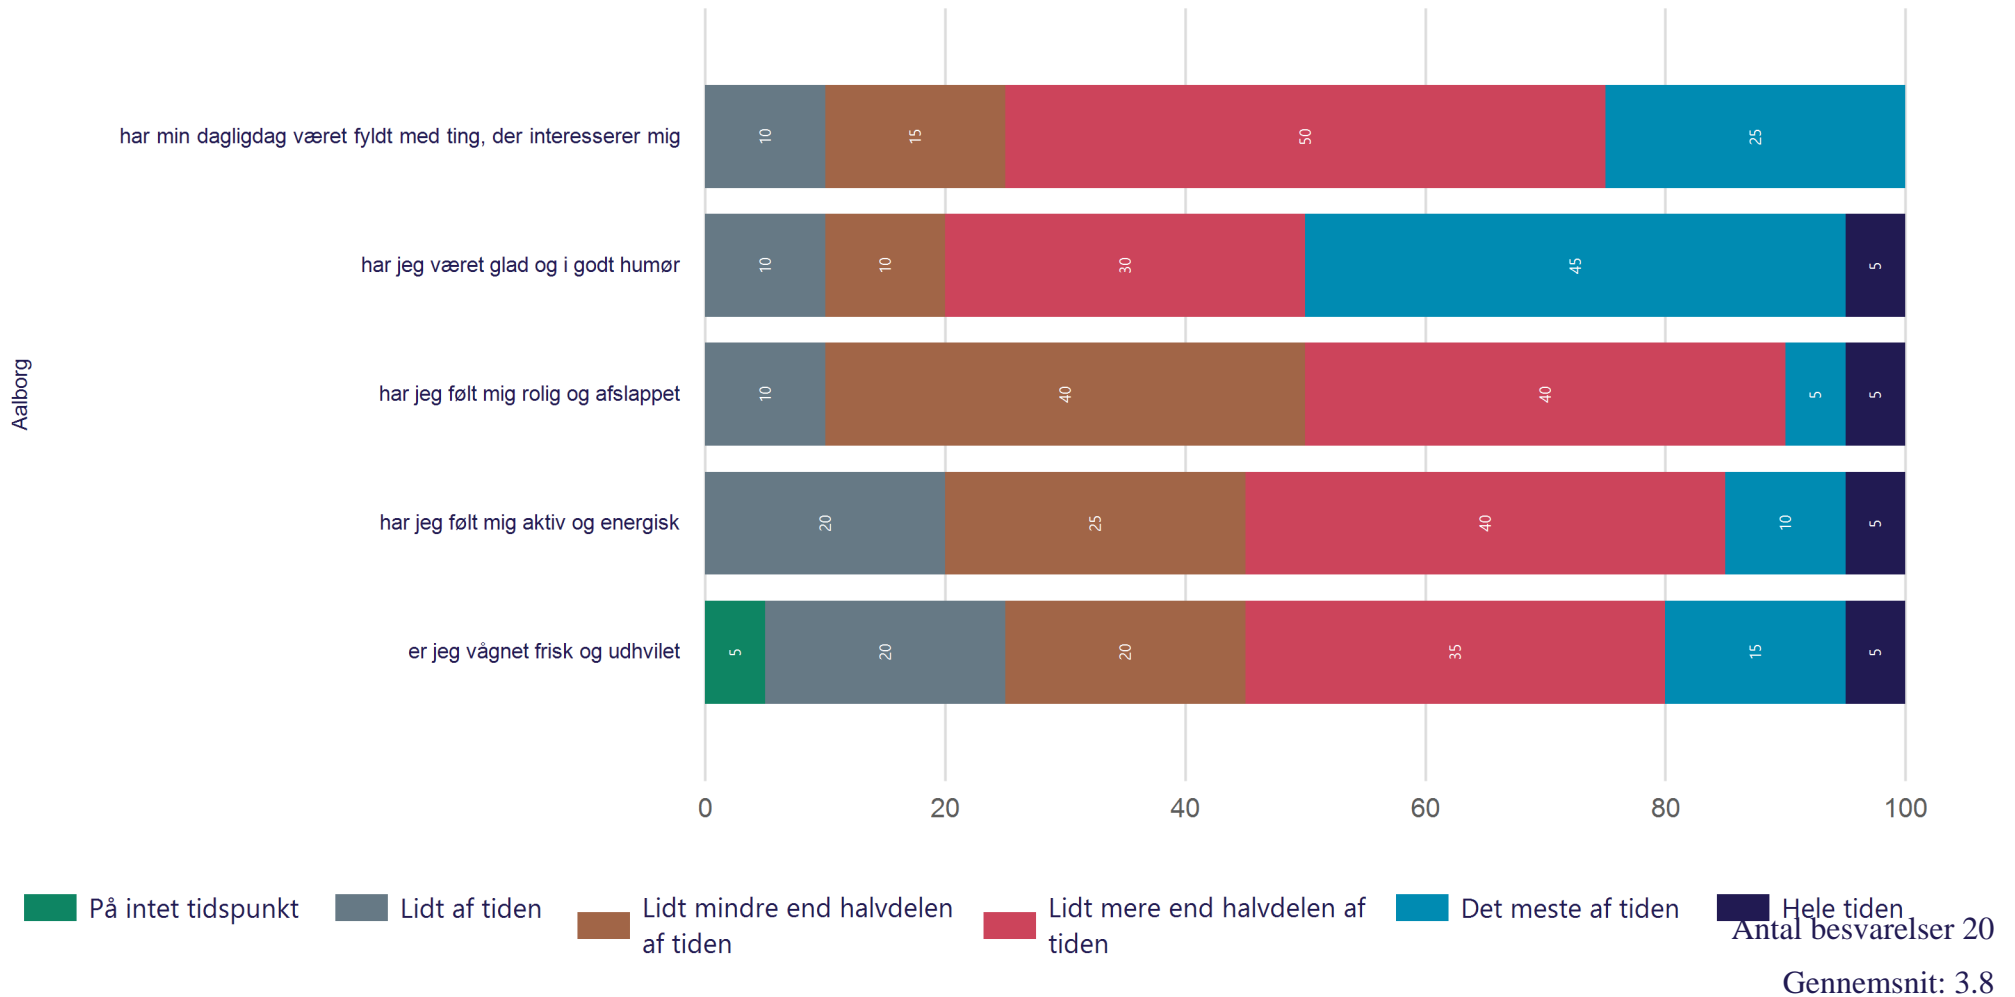

Trivsel - Generel trivsel

De følgende spørgsmål handler om, hvordan du har haft det de seneste to uger, både på din uddannelse og i det hele taget. Angiv for hver af de fem udsagn, hvor ofte du har haft det på følgende måde. De sidste to uger... (Vist i andel)