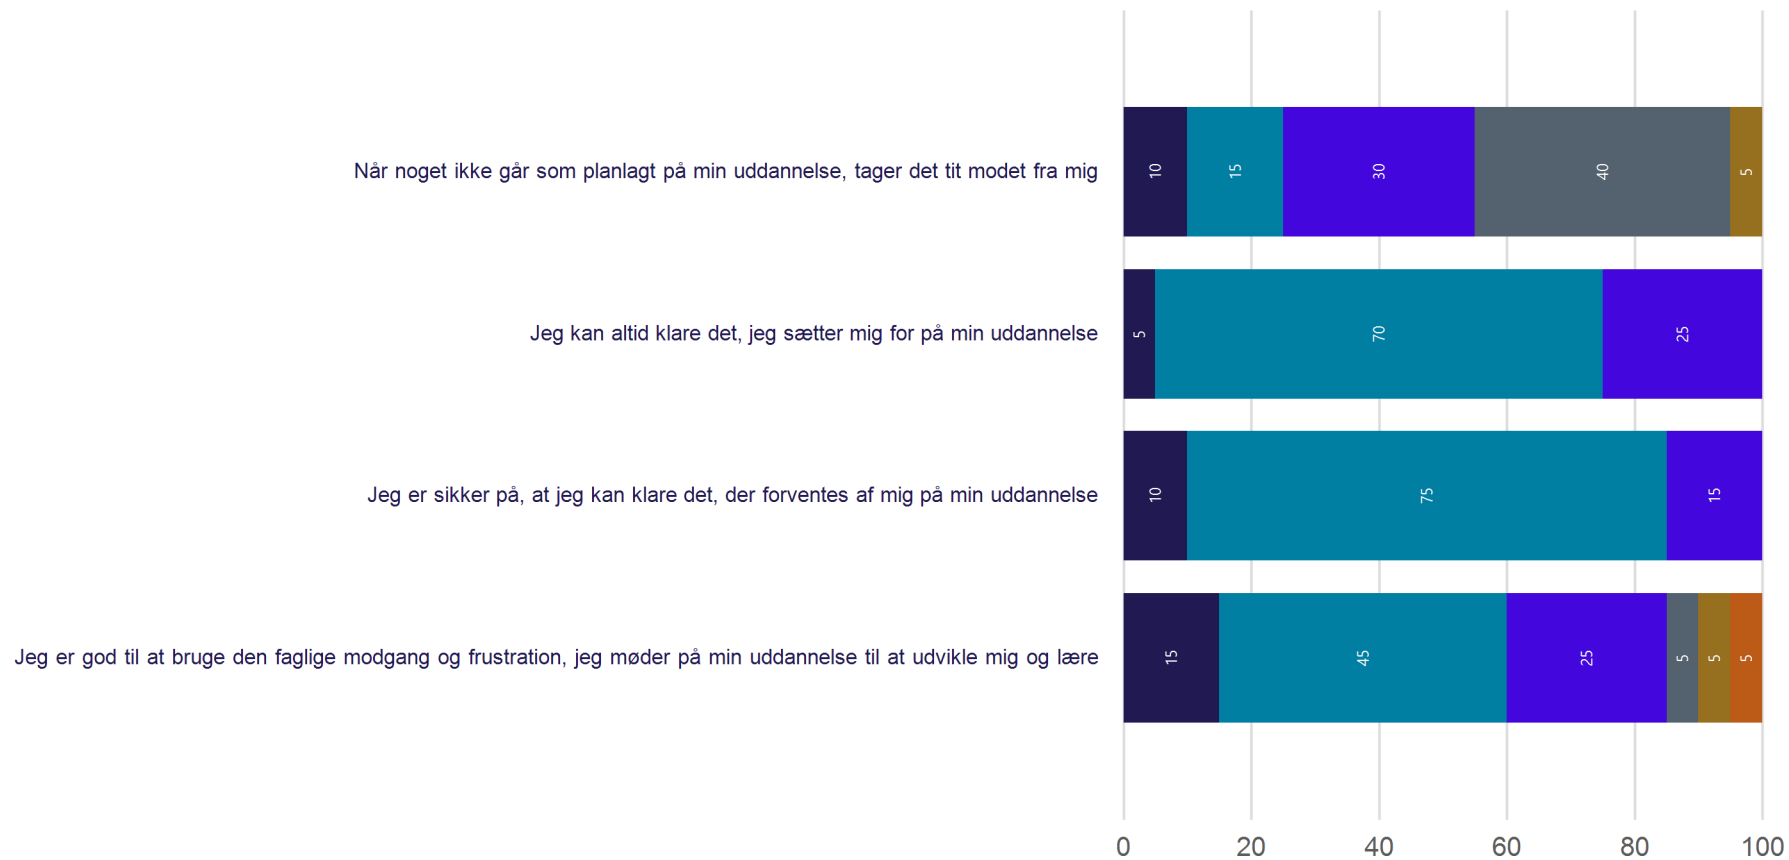

Trivsel - Mestringsfølelse

Hvor enig eller uenig er du i følgende udsagn om din egen tilgang til uddannelsen? (Vist i andel)

Aalborg

■ Helt enig ■ Enig ■ Hverken enig eller uenig ■ Uenig ■ Helt uenig ■ Ved ikke/ ikke relevant

Antal besvarelser 20

Gennemsnit: 3.6