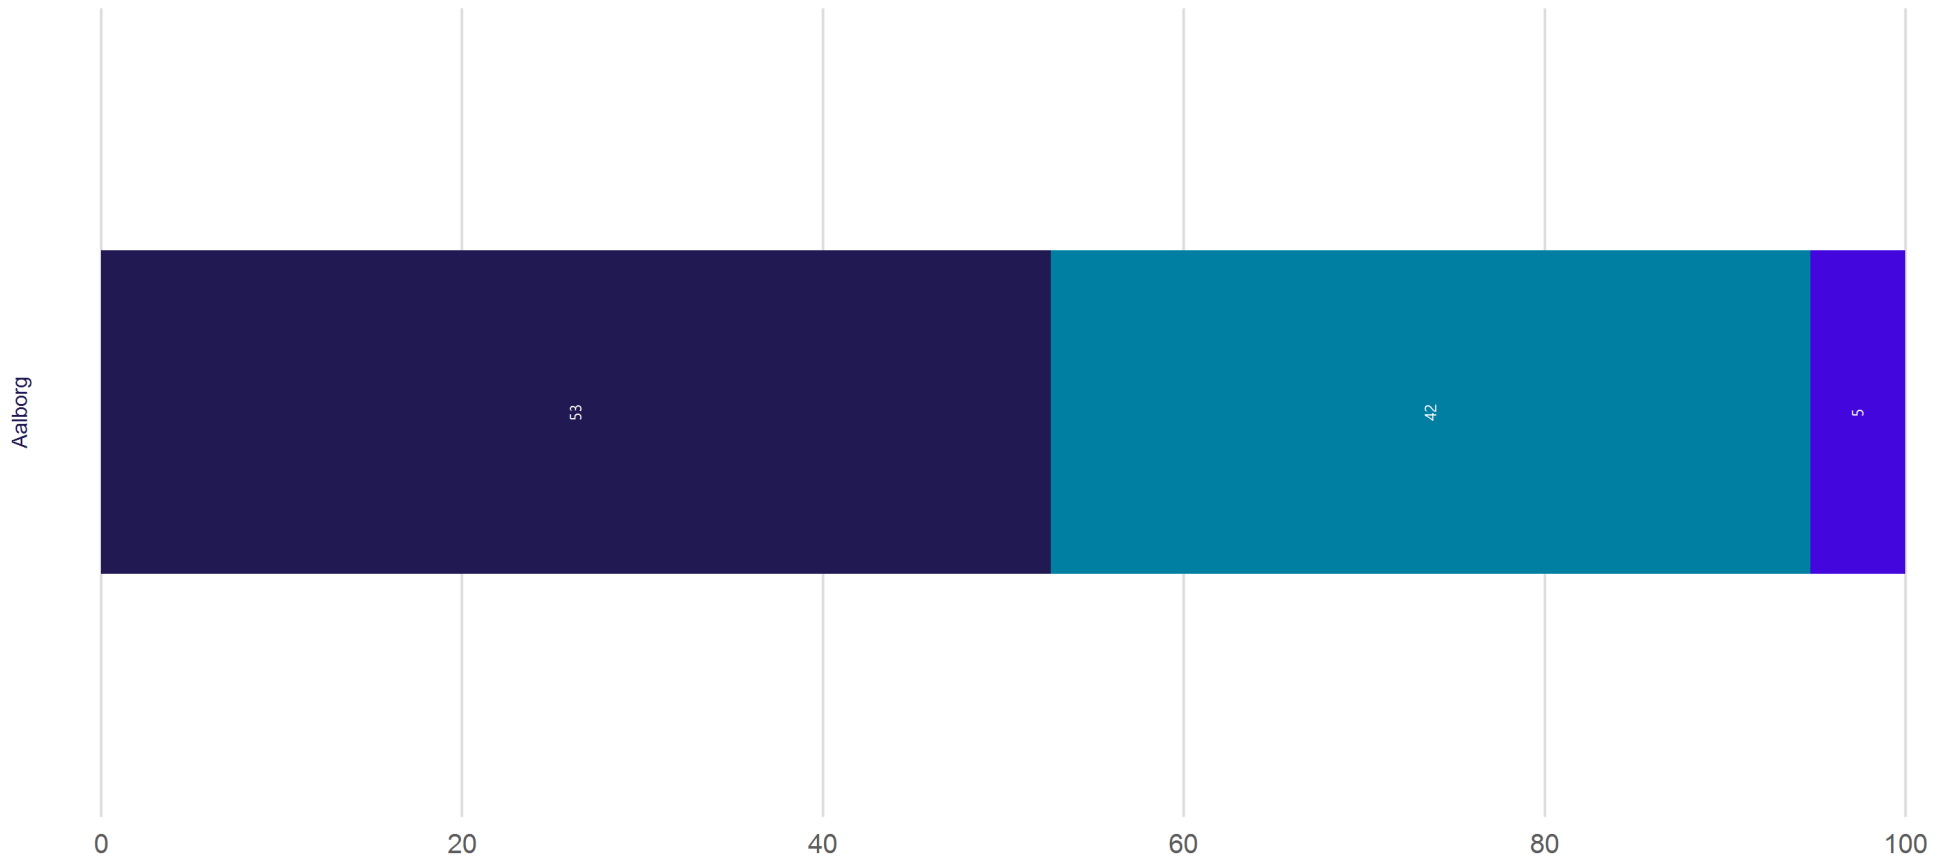

Fysisk studiemiljø - Sikkerhed

Hvor enig eller uenig er du i følgende udsagn? Jeg oplever, at de fysiske rammer på min uddannelsesinstitution er sikre at færdes i (f.eks. er der ikke ødelagt inventar, udstikkende ledninger, defekte maskiner etc., som kan udgøre en sikkerhedsrisiko) (Vist i andel)

■ Helt enig ■ Enig ■ Hverken enig eller uenig

Antal besvarelser 19

Gennemsnit: 4.5