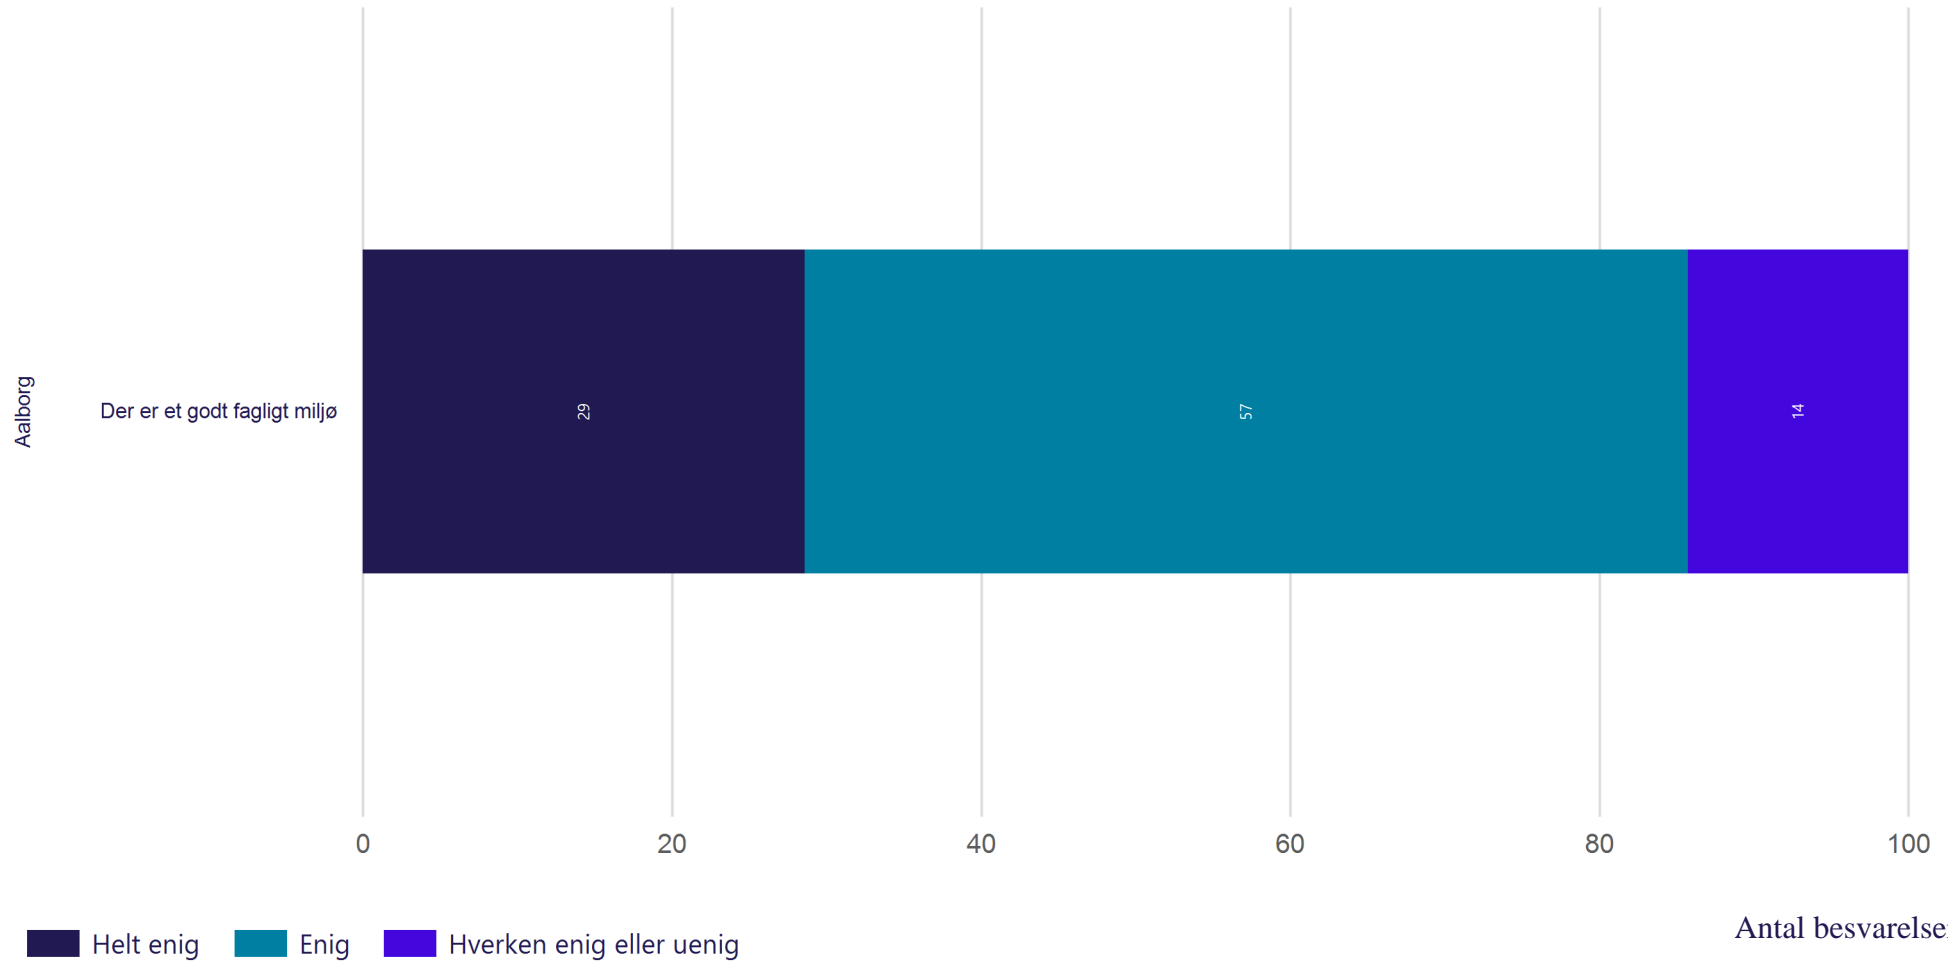

Studiemiljø - Fagligt

Hvor enig eller uenig er du i følgende udsagn om det sociale og faglige miljø på din nuværende uddannelse på Aalborg Universitet? (Vist i andel)

Antal besvarelser 21

Gennemsnit: 4.1