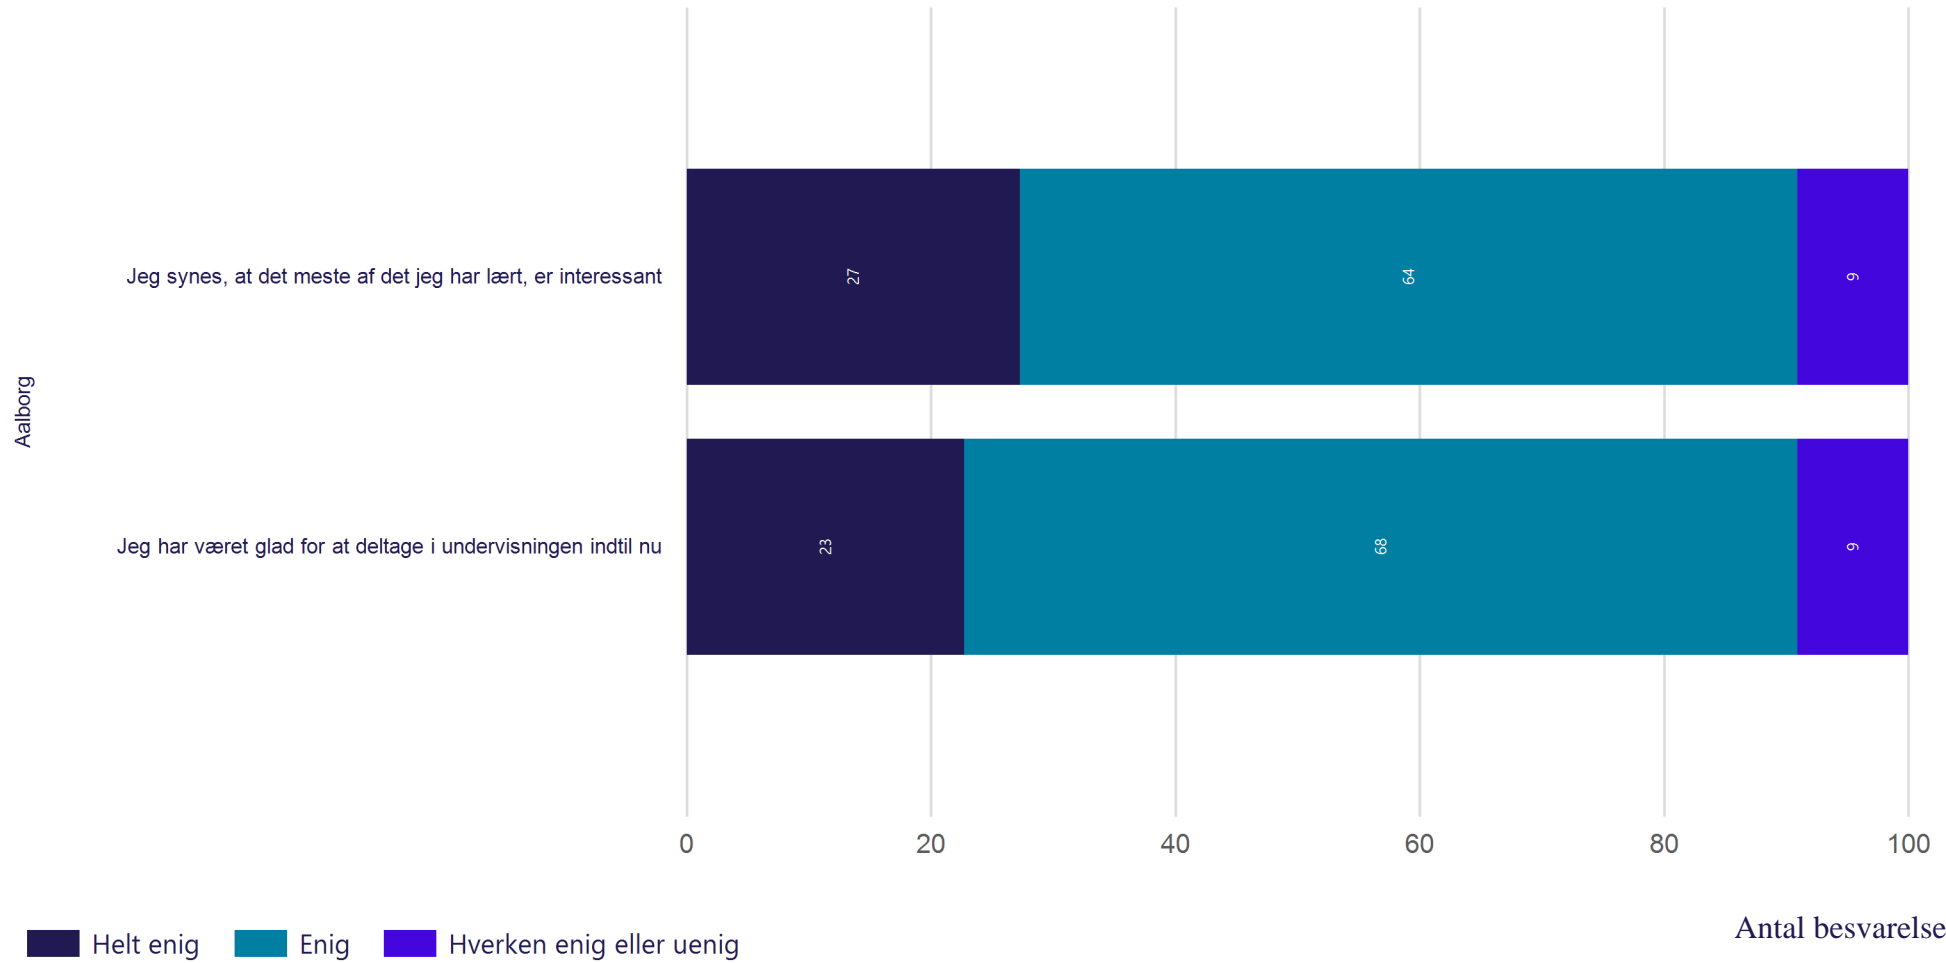

Læringsmiljø - Interesse og motivation

Hvor enig eller uenig er du i følgende udsagn om din læring på din nuværende uddannelse på Aalborg Universitet? (Vist i andel)