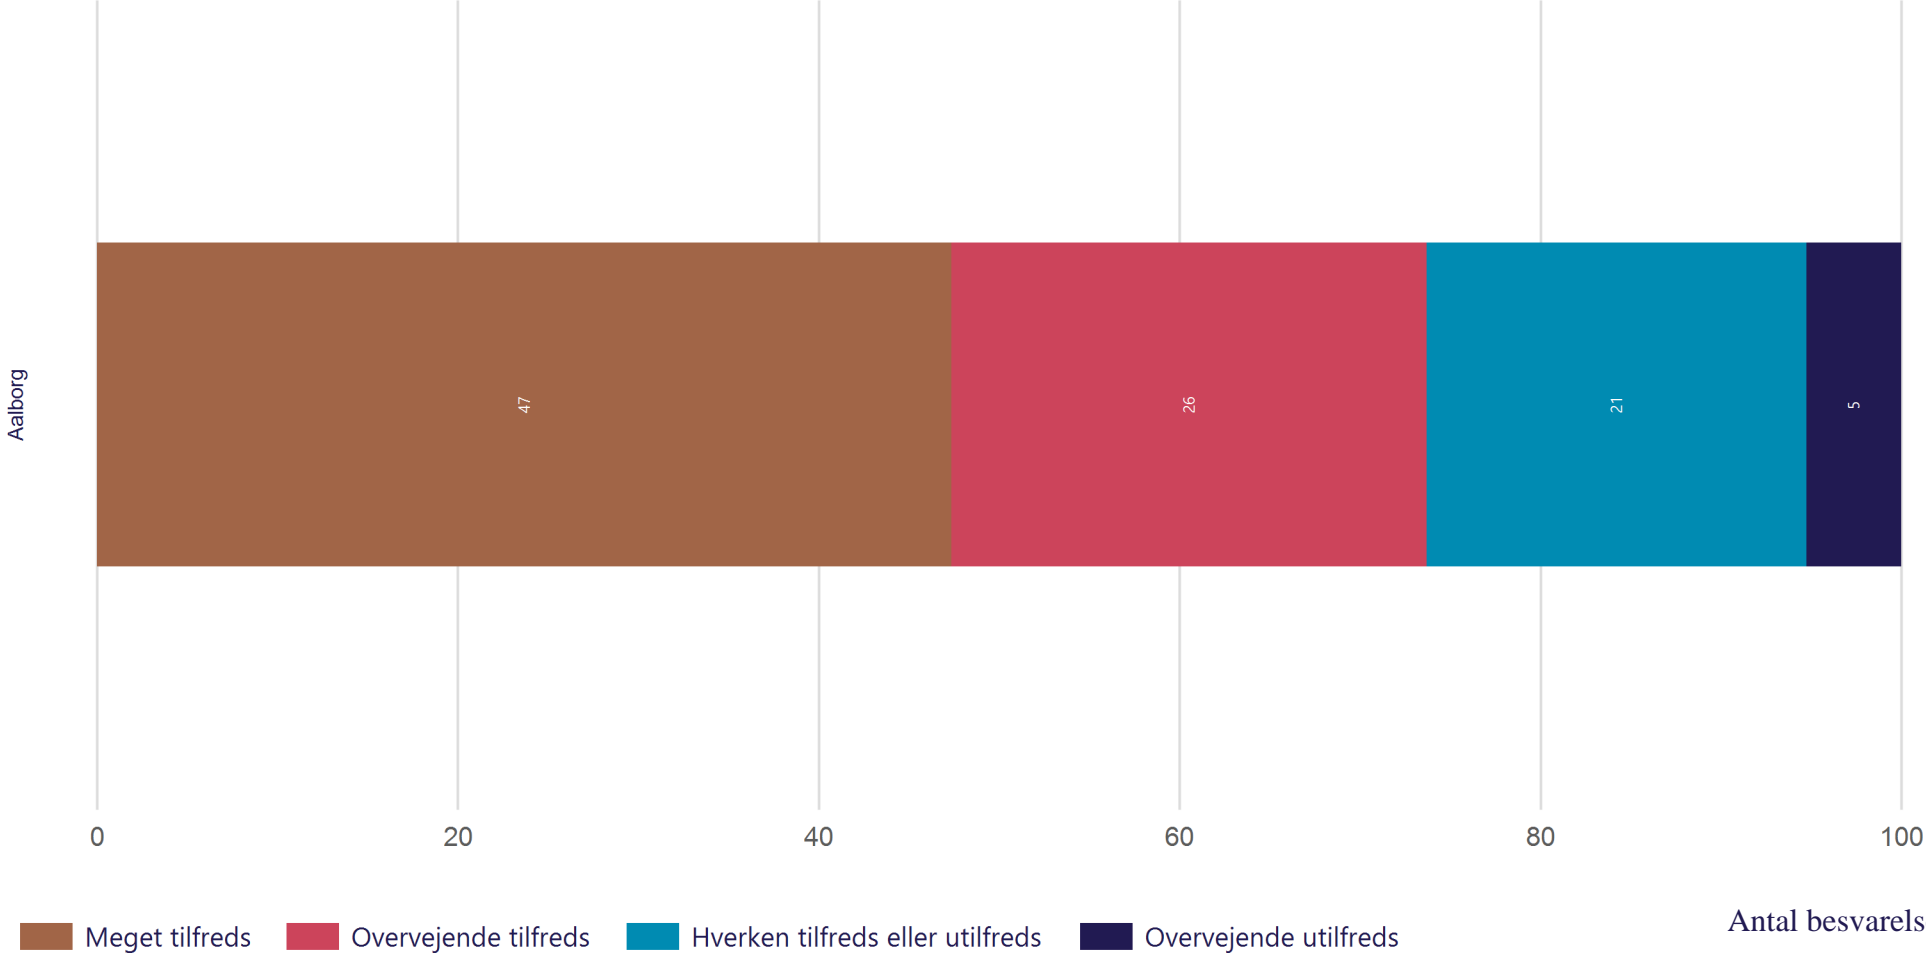

Fysisk studiemiljø - Rengøring

Hvor tilfreds er du med rengøringen i undervisningslokalerne, grupperummene og fællesarealerne på din uddannelsesinstitution? (Vist i andel)

Antal besvarelser 19

Gennemsnit: 4.2