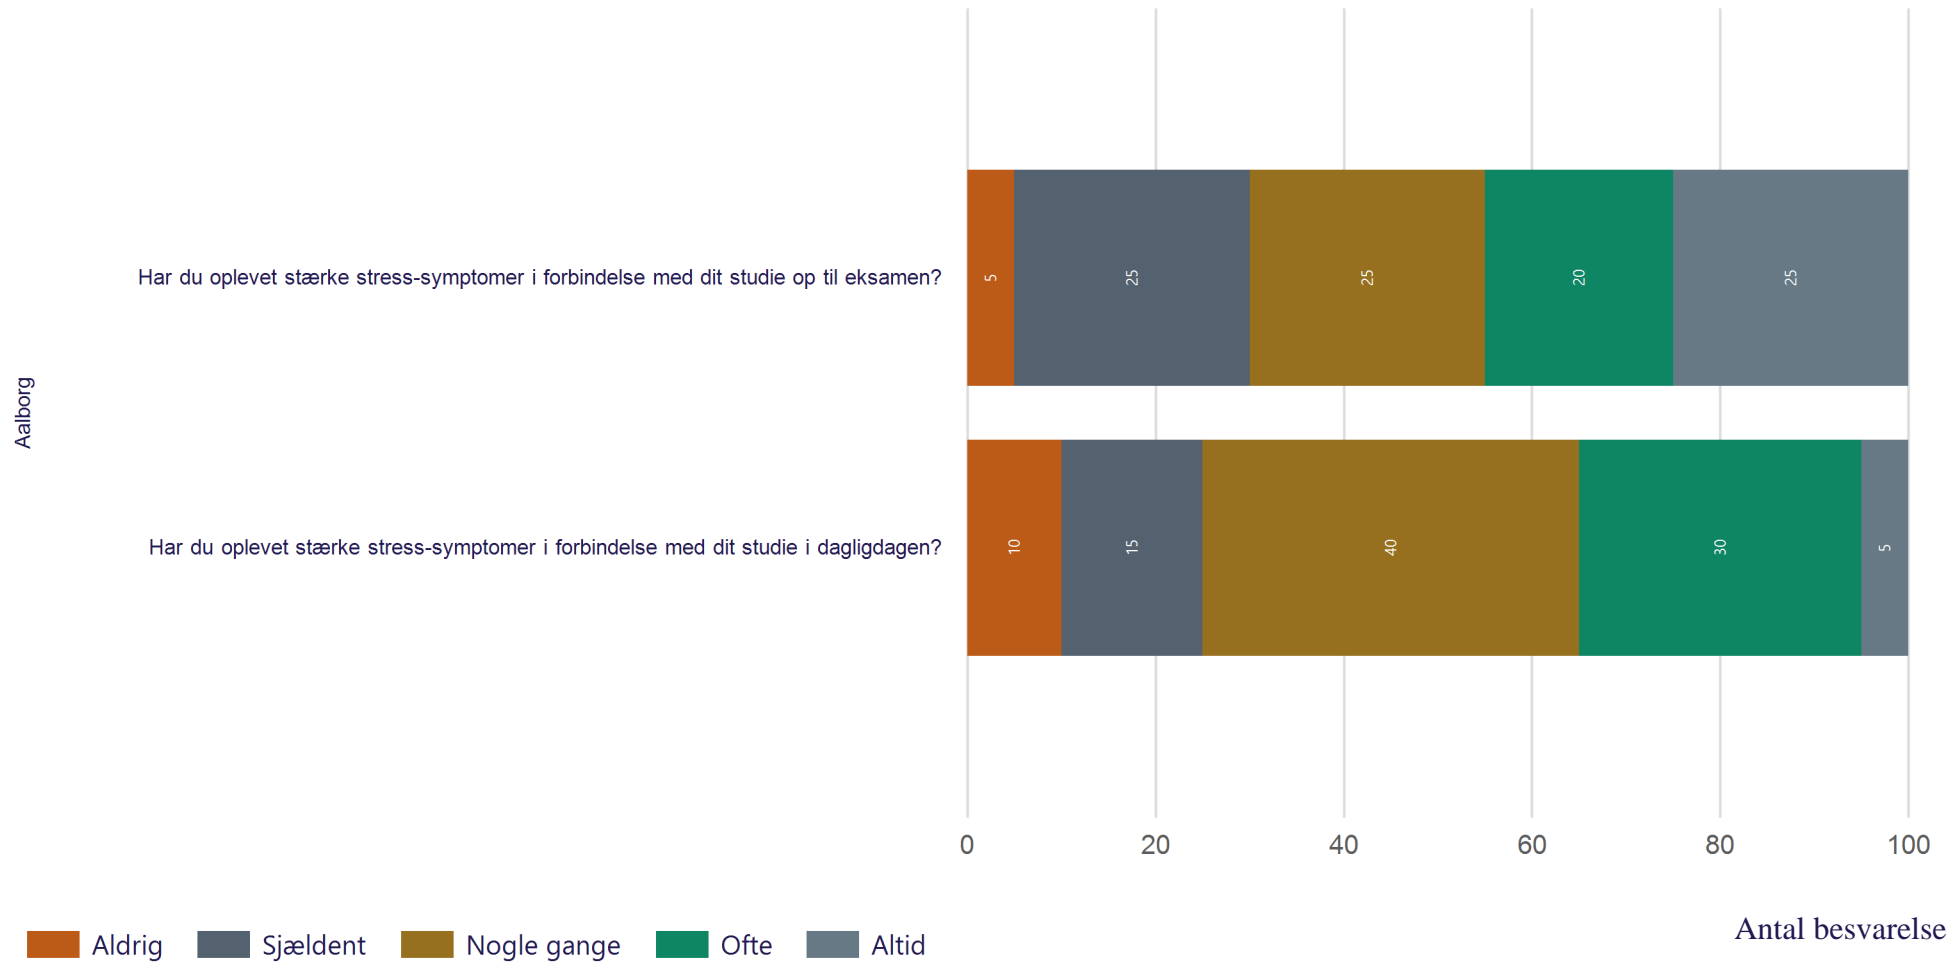

Jeg har de sidste uger følt mig presset af... (Vist i andel)

Aalborg

Valgt Ikke valgt

Antal besvarelser 18

Trivsel - Stress

Hvor ofte gør følgende sig gældende for dig i forbindelse med dit studie? (Vist i andel)