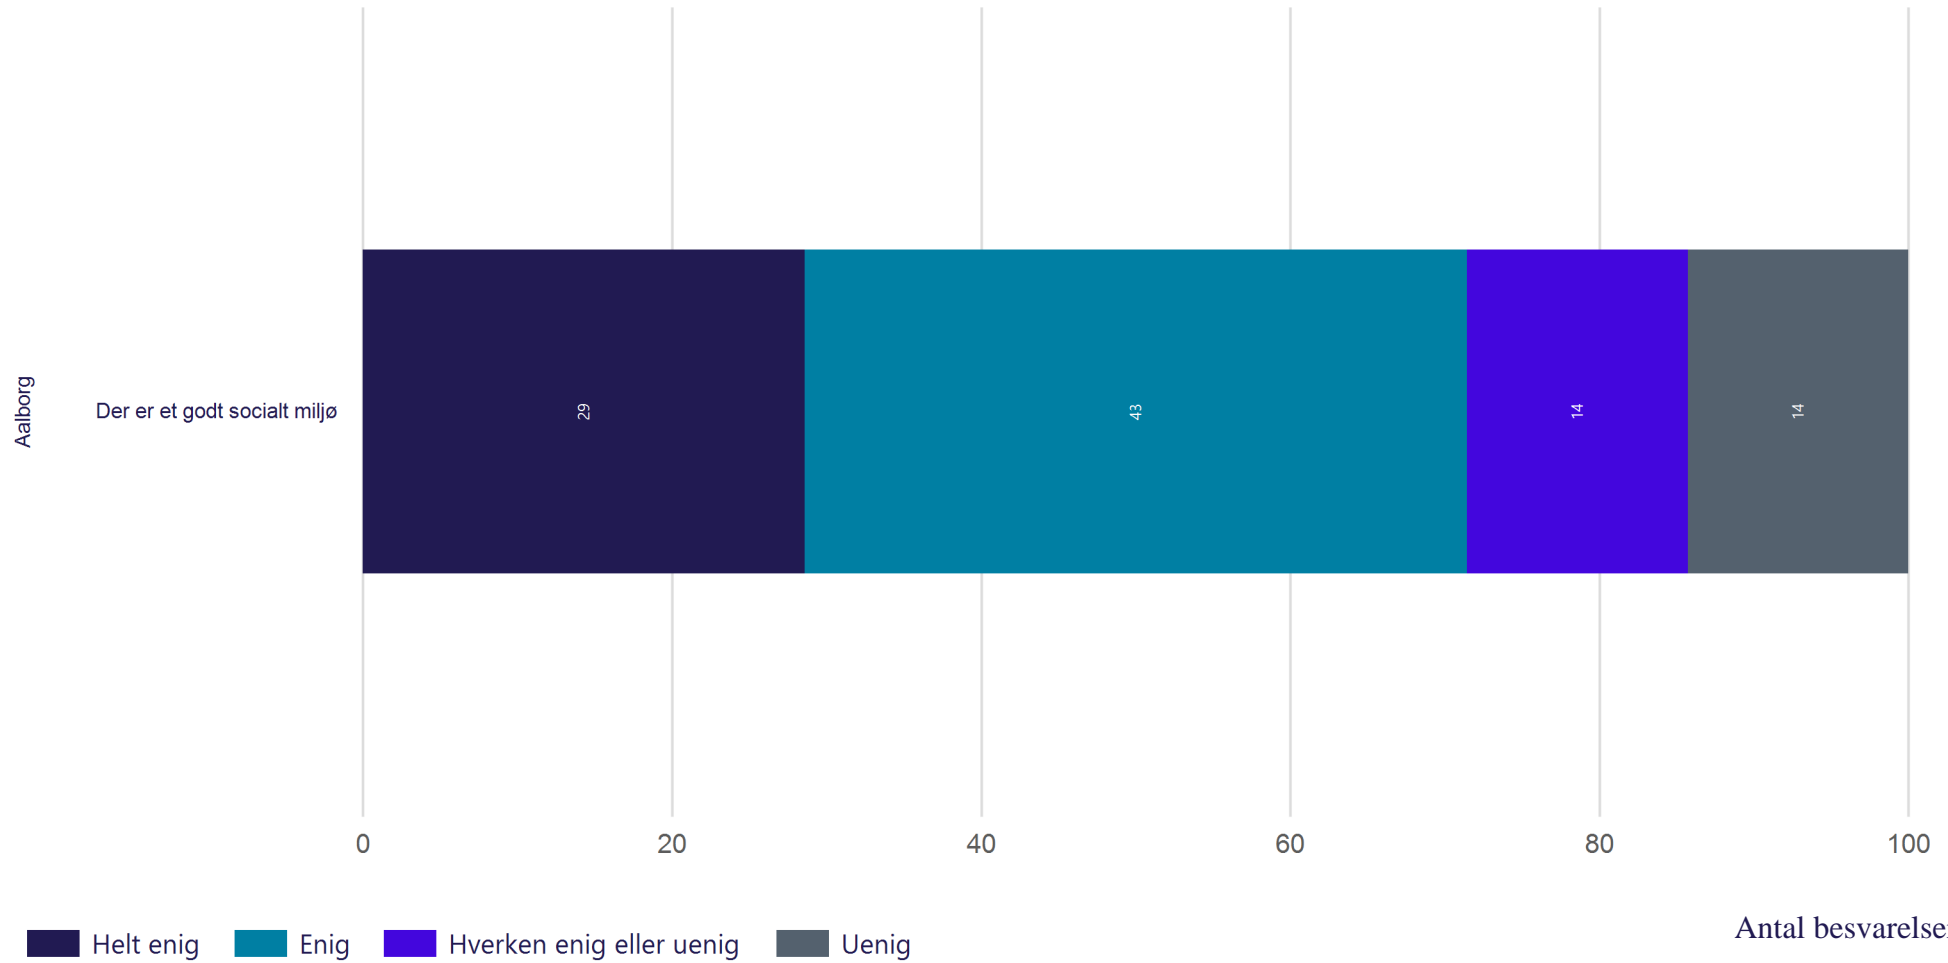

Studiemiljø - Socialt

Hvor enig eller uenig er du i følgende udsagn om det sociale og faglige miljø på din nuværende uddannelse på Aalborg Universitet? (Vist i andel)