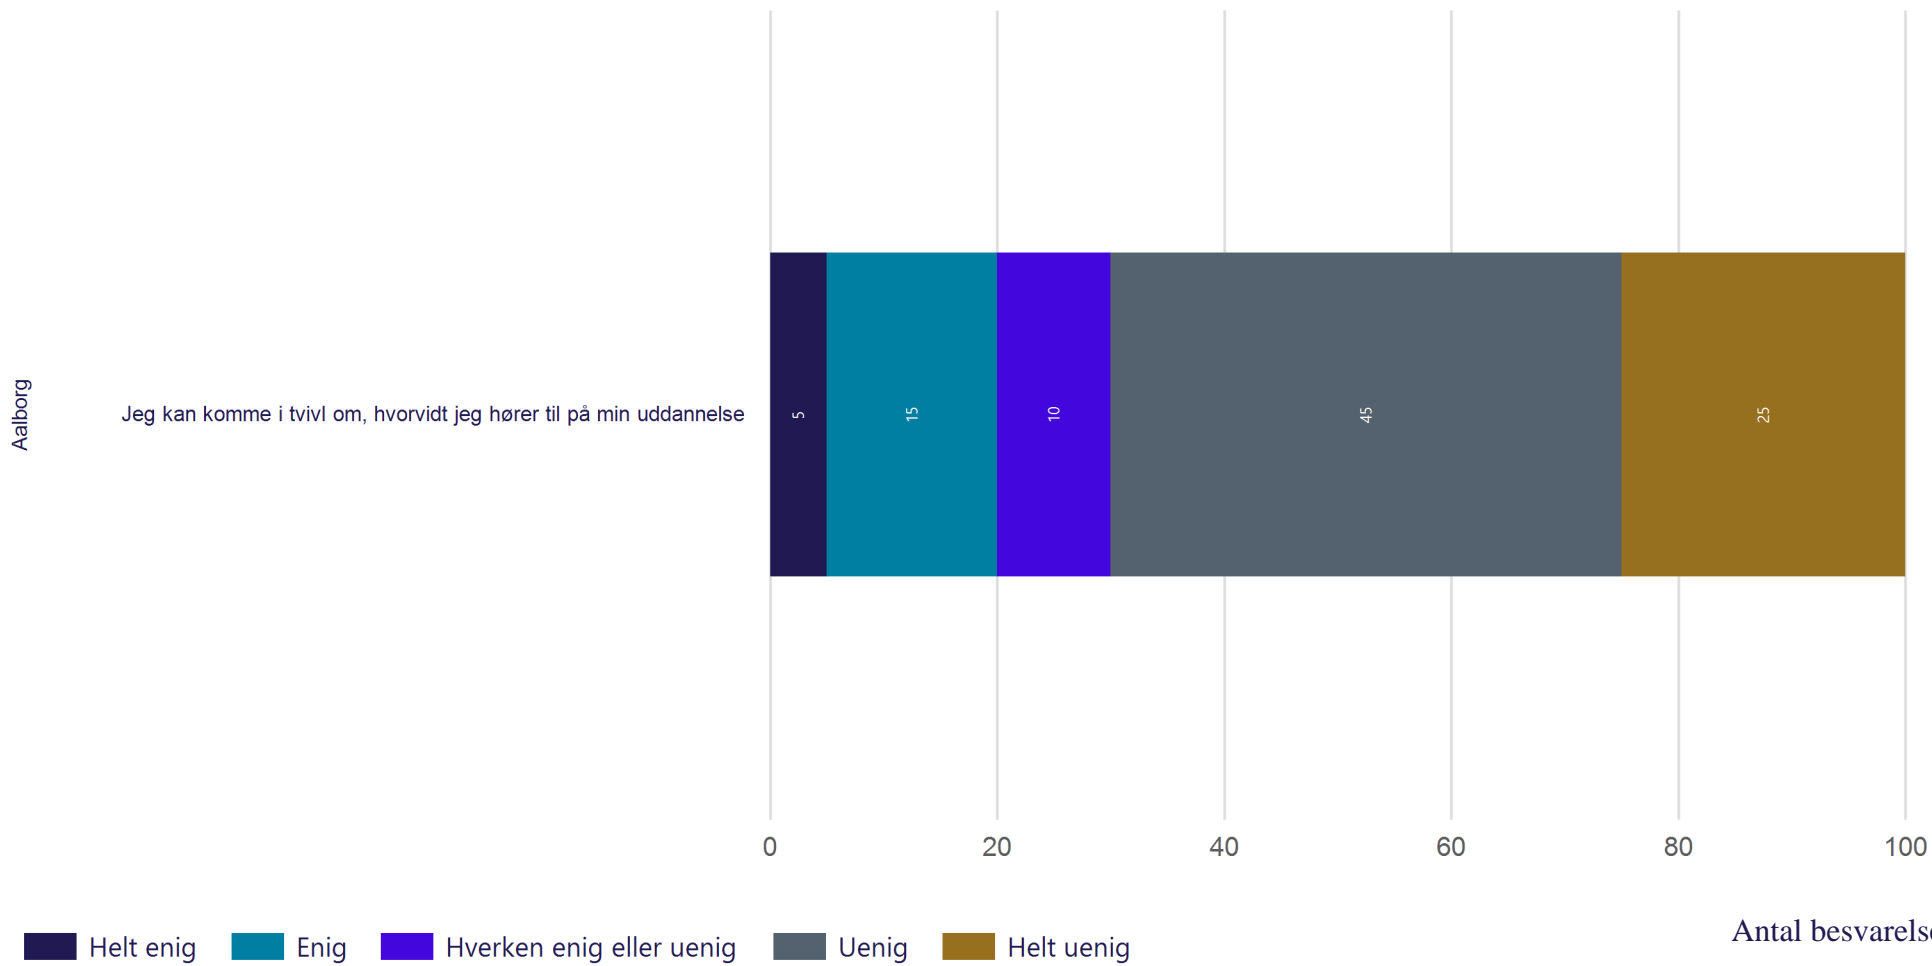

Trivsel - Tilhørsforhold

Hvor enig eller uenig er du i følgende udsagn om din egen tilgang til uddannelsen? (Vist i andel)