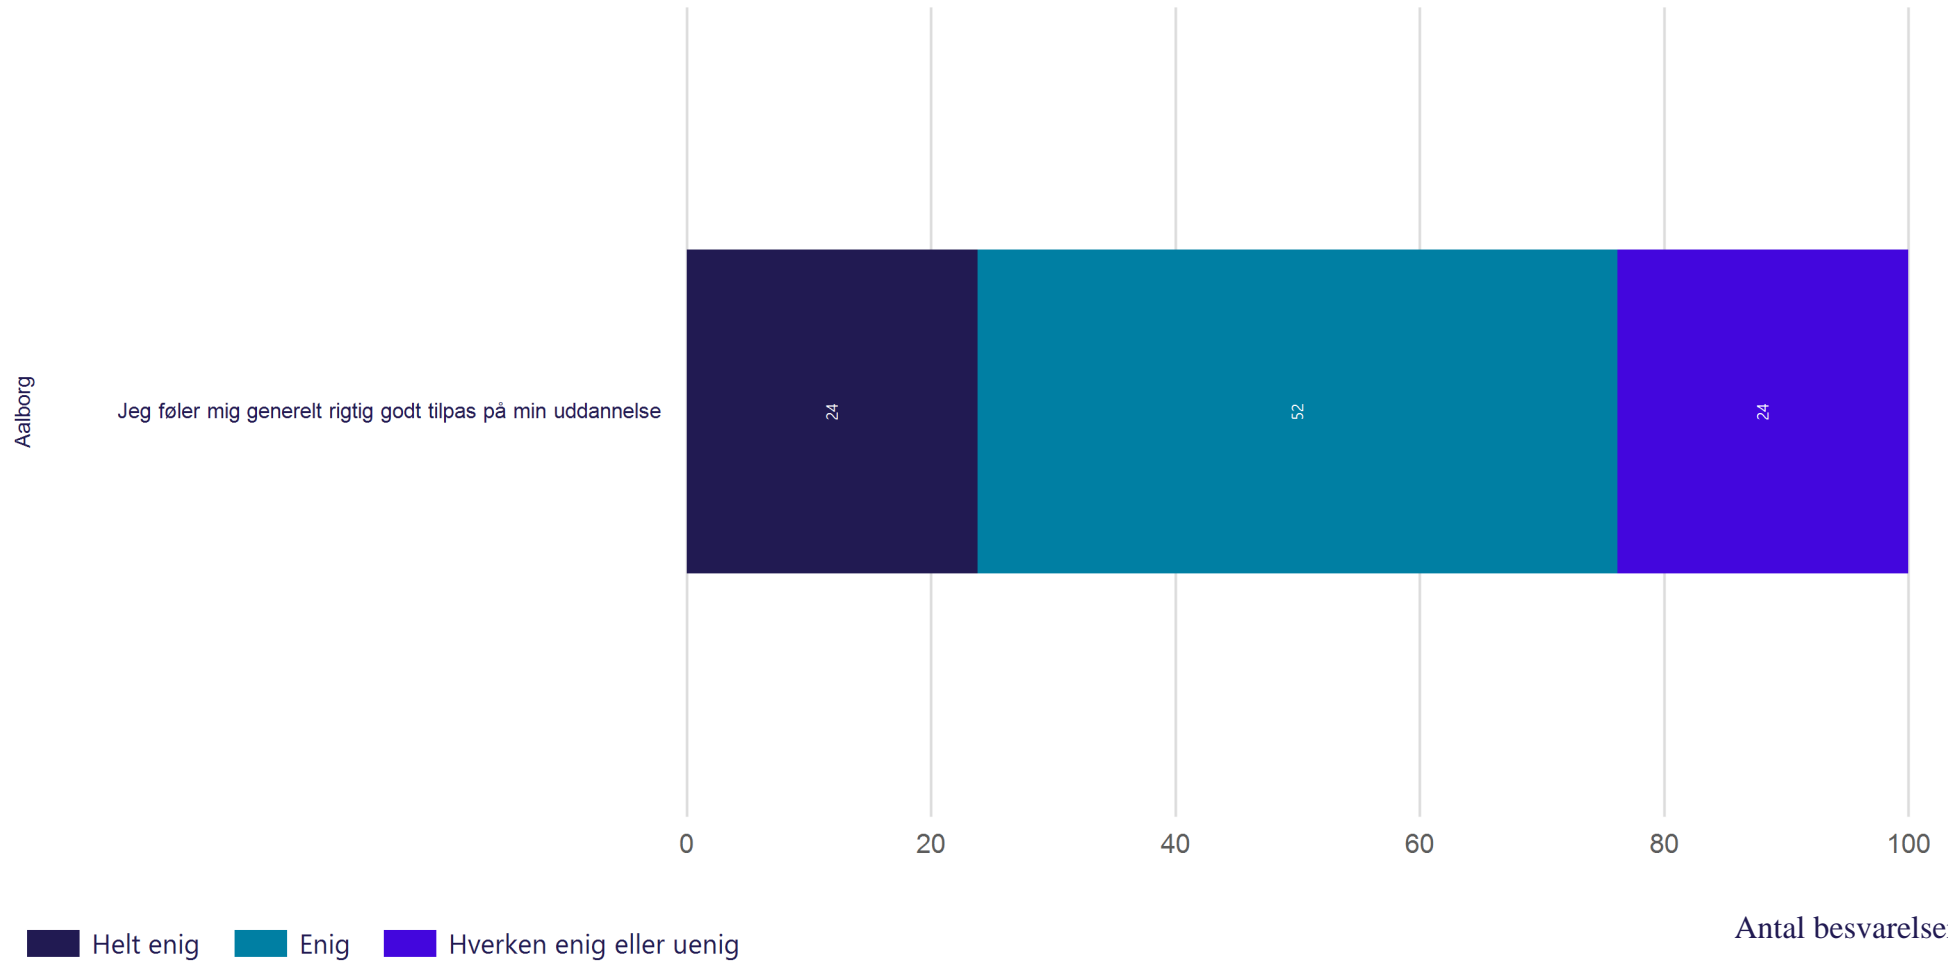

Antal besvarelser 21

Gennemsnit: 4.1

Trivsel - Generel trivsel

De følgende spørgsmål handler om, hvordan du har haft det de seneste to uger, både på din uddannelse og i det hele taget. Angiv for hver af de fem udsagn, hvor ofte du har haft det på følgende måde. De sidste to uger... (Vist i andel)

Trivsel - Generel trivsel

Hvor enig eller uenig er du i følgende udsagn om det sociale og faglige miljø på din nuværende uddannelse på Aalborg Universitet? (Vist i andel)

Antal besvarelser 21

Gennemsnit: 4.0