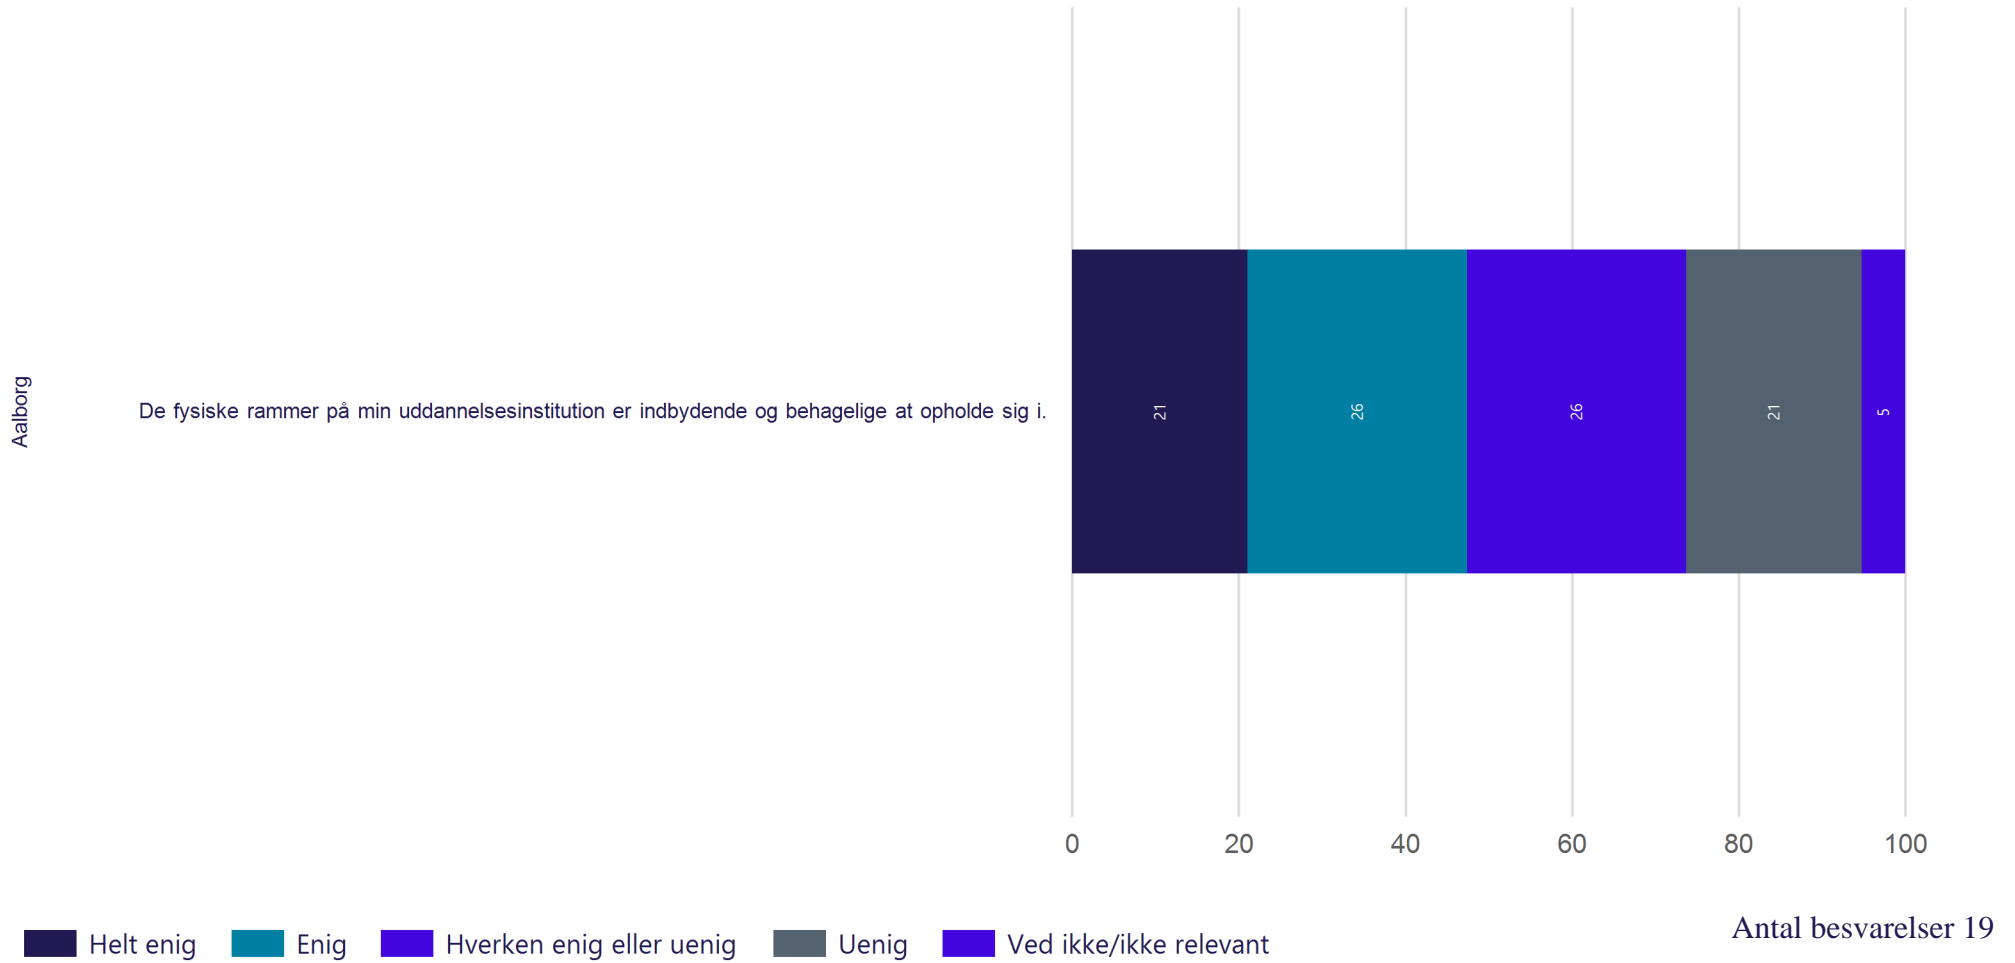

Fysisk studiemiljø - Fysiske rammer

Hvor enig eller uenig er du i følgende udsagn? (Vist i andel)