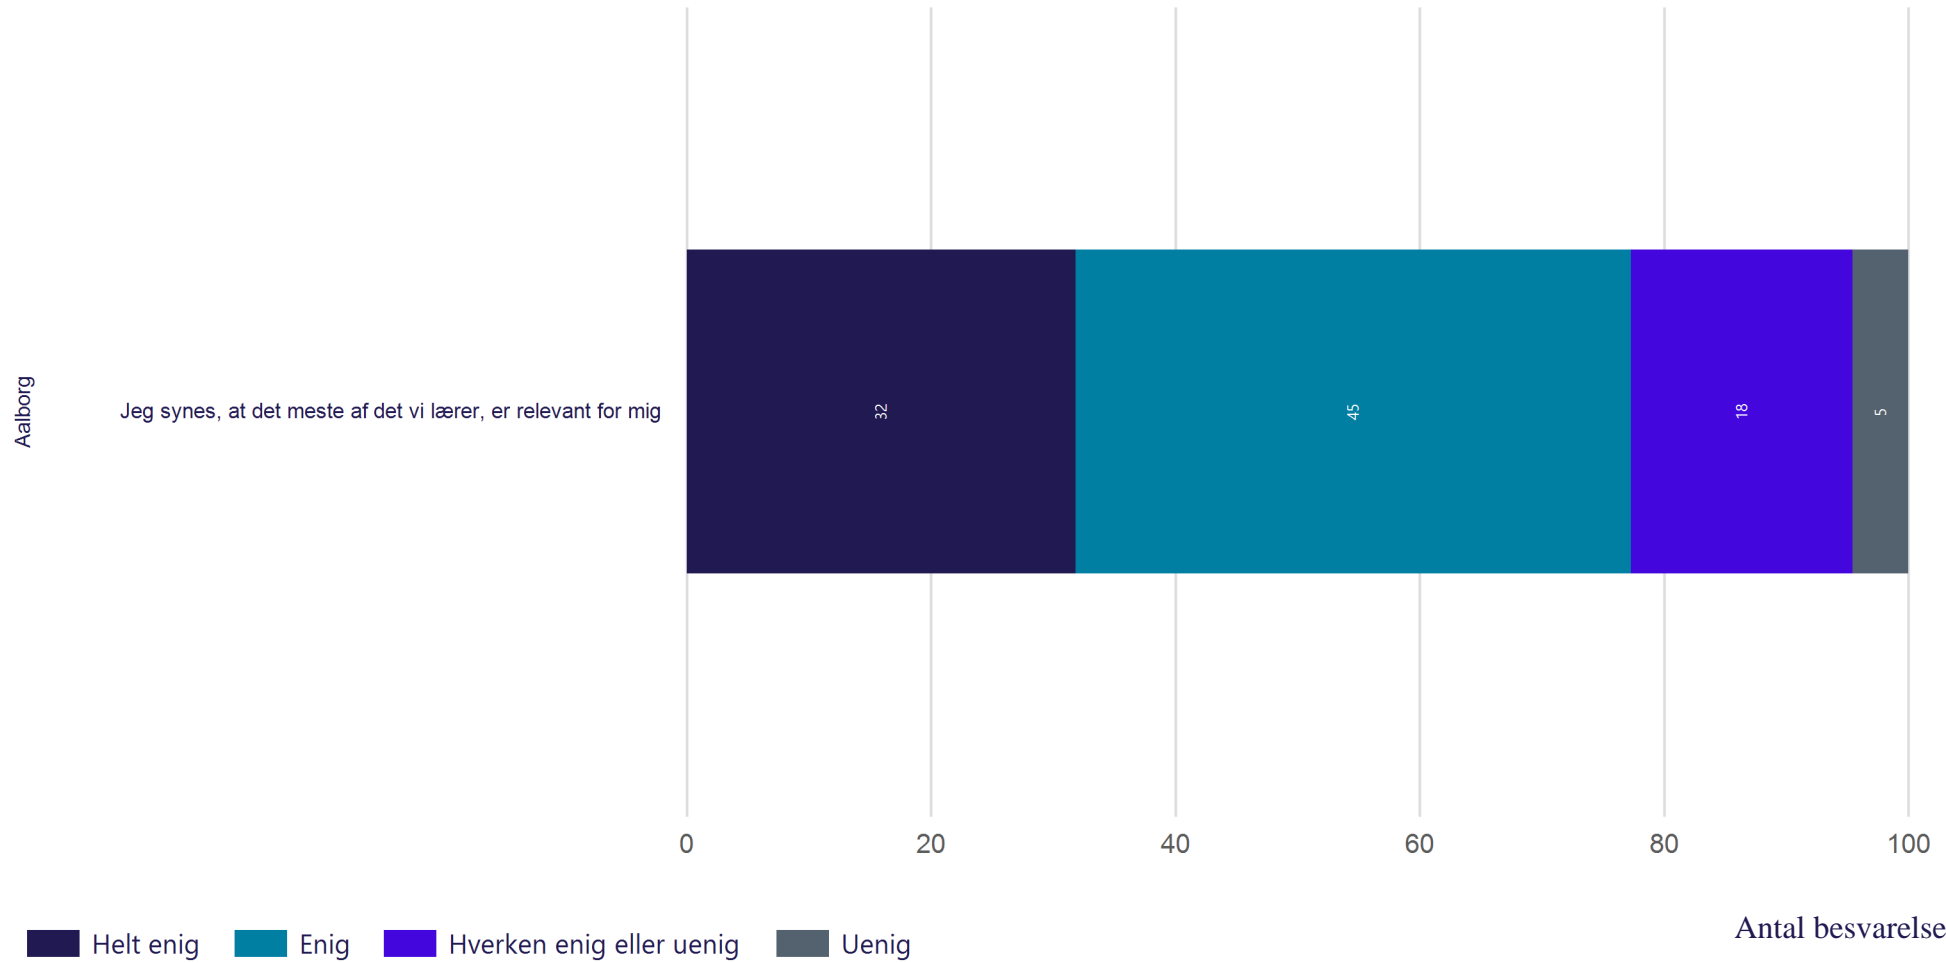

Læringsmiljø - Interesse og motivation

Hvor enig eller uenig er du i følgende udsagn om din oplevelse af forventningerne på din nuværende uddannelse på Aalborg Universitet? (Vist i andel)