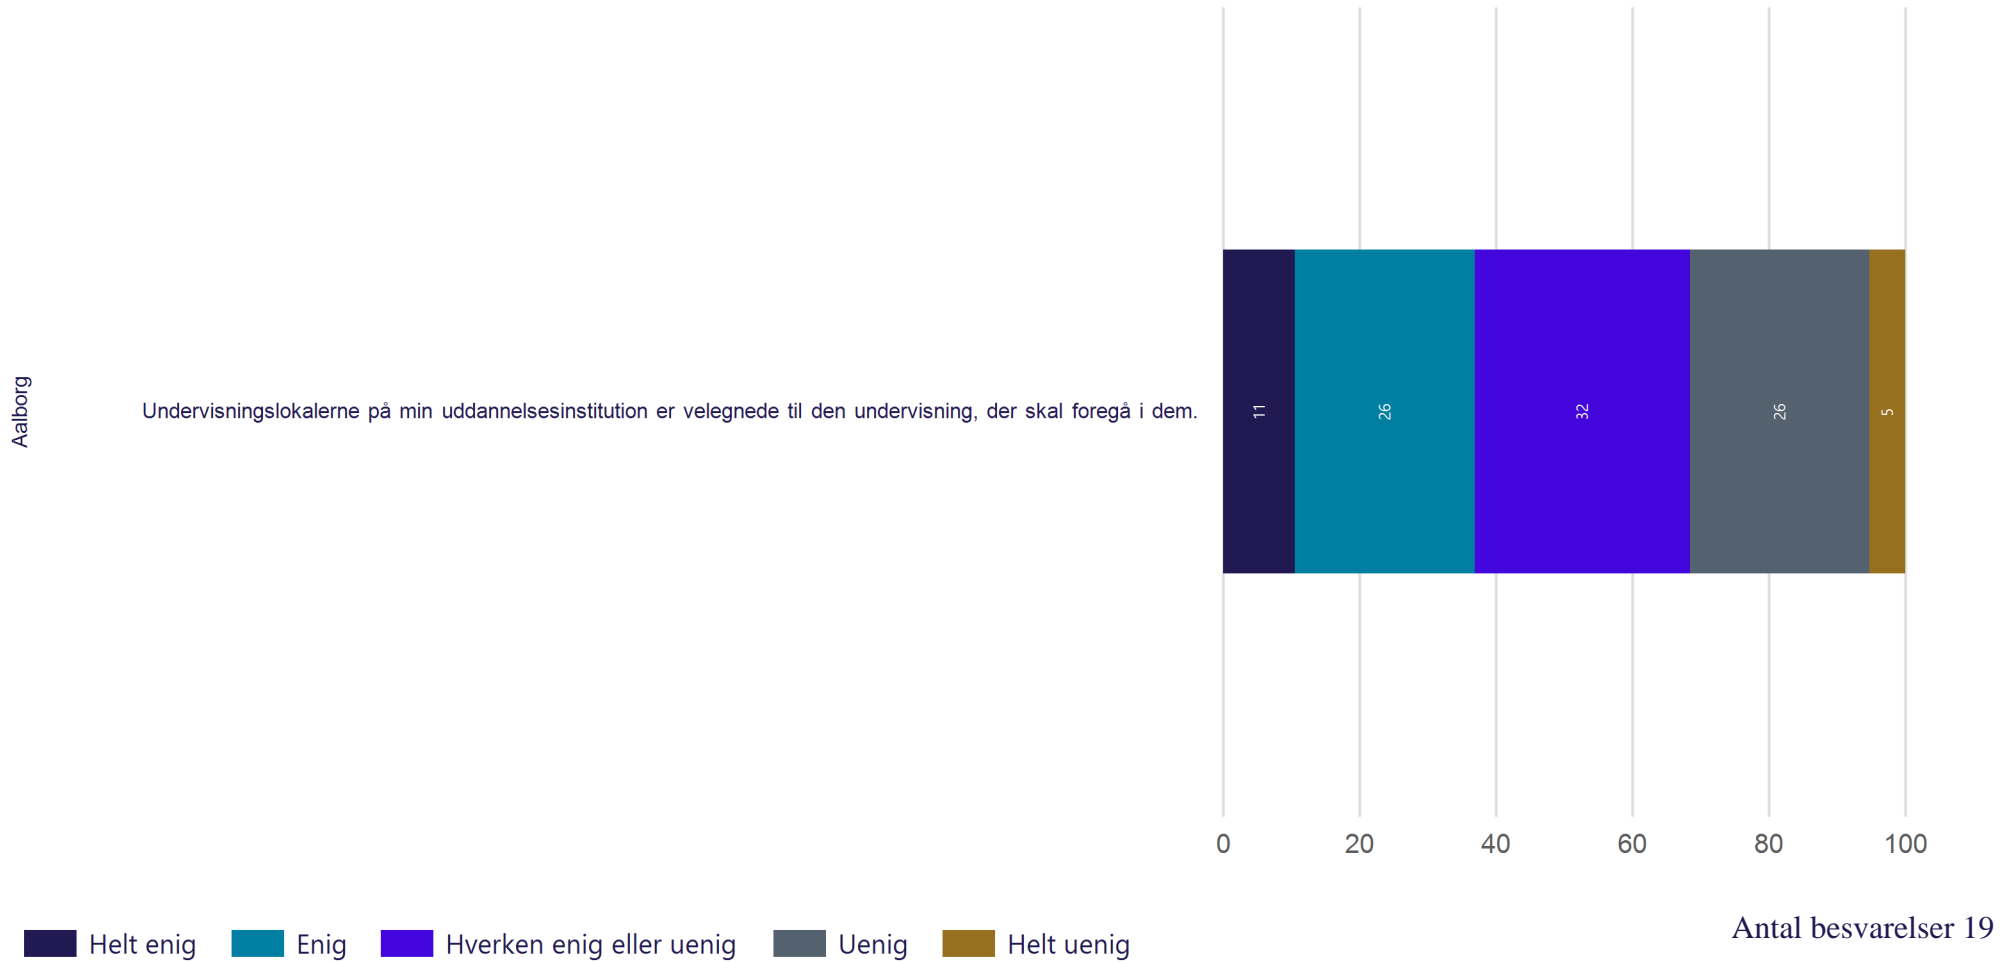

Antal besvarelser 19

Gennemsnit: 2.8

Fysisk studiemiljø - Fysiske rammer

Hvor enig eller uenig er du i følgende udsagn? (Vist i andel)

Fysisk studiemiljø - Undervisningslokaler

Hvor enig eller uenig er du i følgende udsagn? (Vist i andel)