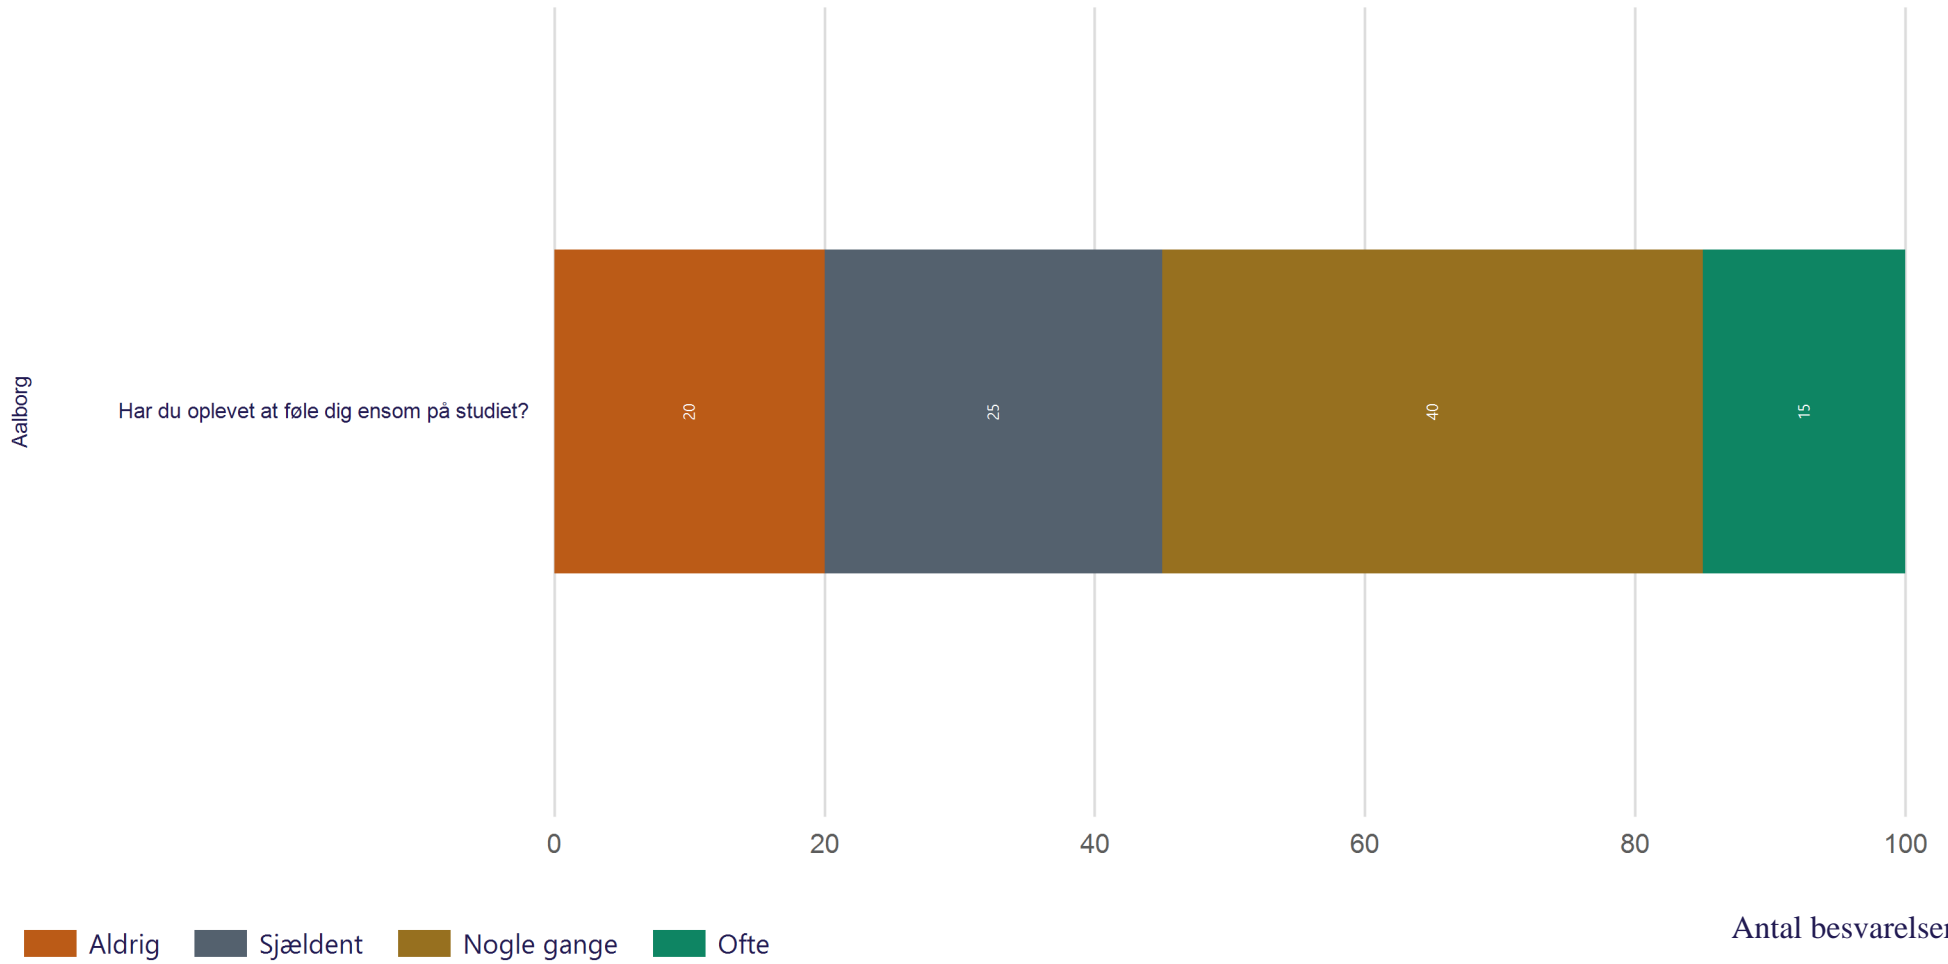

Jeg har de sidste uger følt mig presset af... (Vist i andel)

Aalborg

Valgt Ikke valgt

Antal besvarelser 18

Trivsel - Stress

Hvor ofte gør følgende sig gældende for dig i forbindelse med dit studie? (Vist i andel)

Trivsel - Tilhørsforhold

Hvor enig eller uenig er du i følgende udsagn om din egen tilgang til uddannelsen? (Vist i andel)

Trivsel - Ensomhed

Hvor ofte gør følgende sig gældende for dig i forbindelse med dit studie? (Vist i andel)