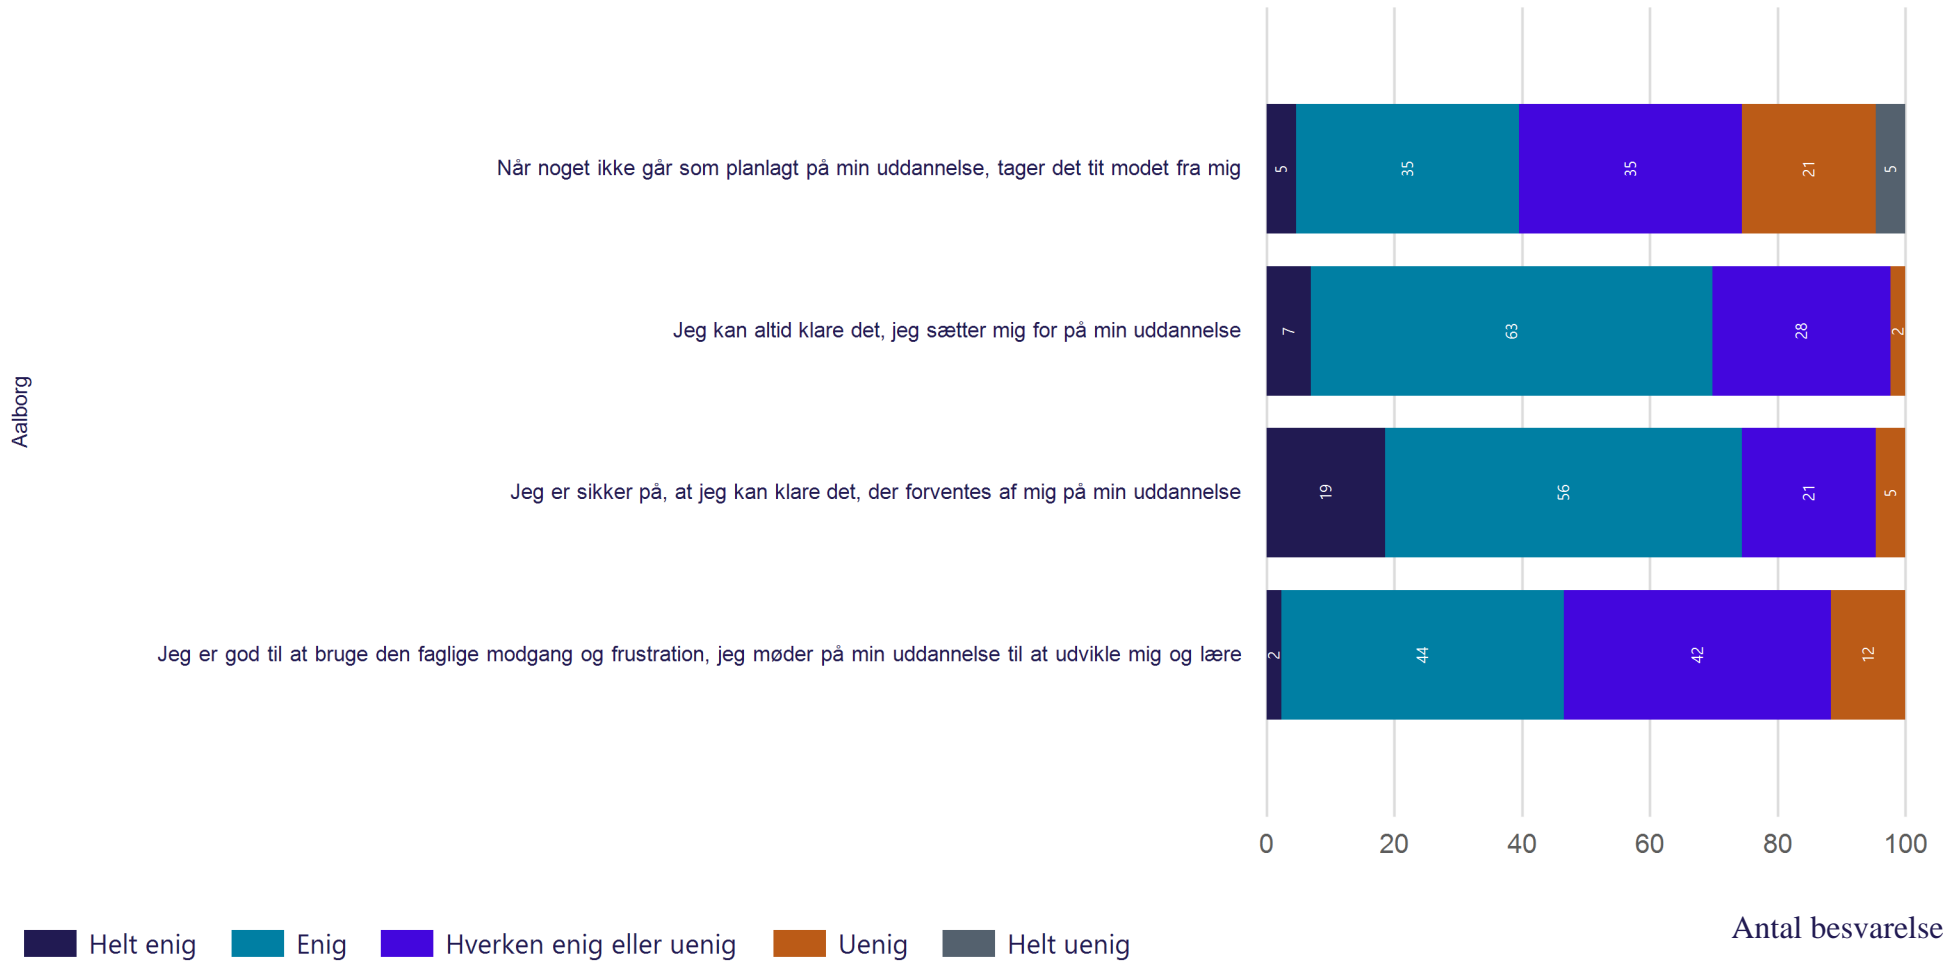

Trivsel - Mestringsfølelse

Hvor enig eller uenig er du i følgende udsagn om din egen tilgang til uddannelsen? (Vist i andel)