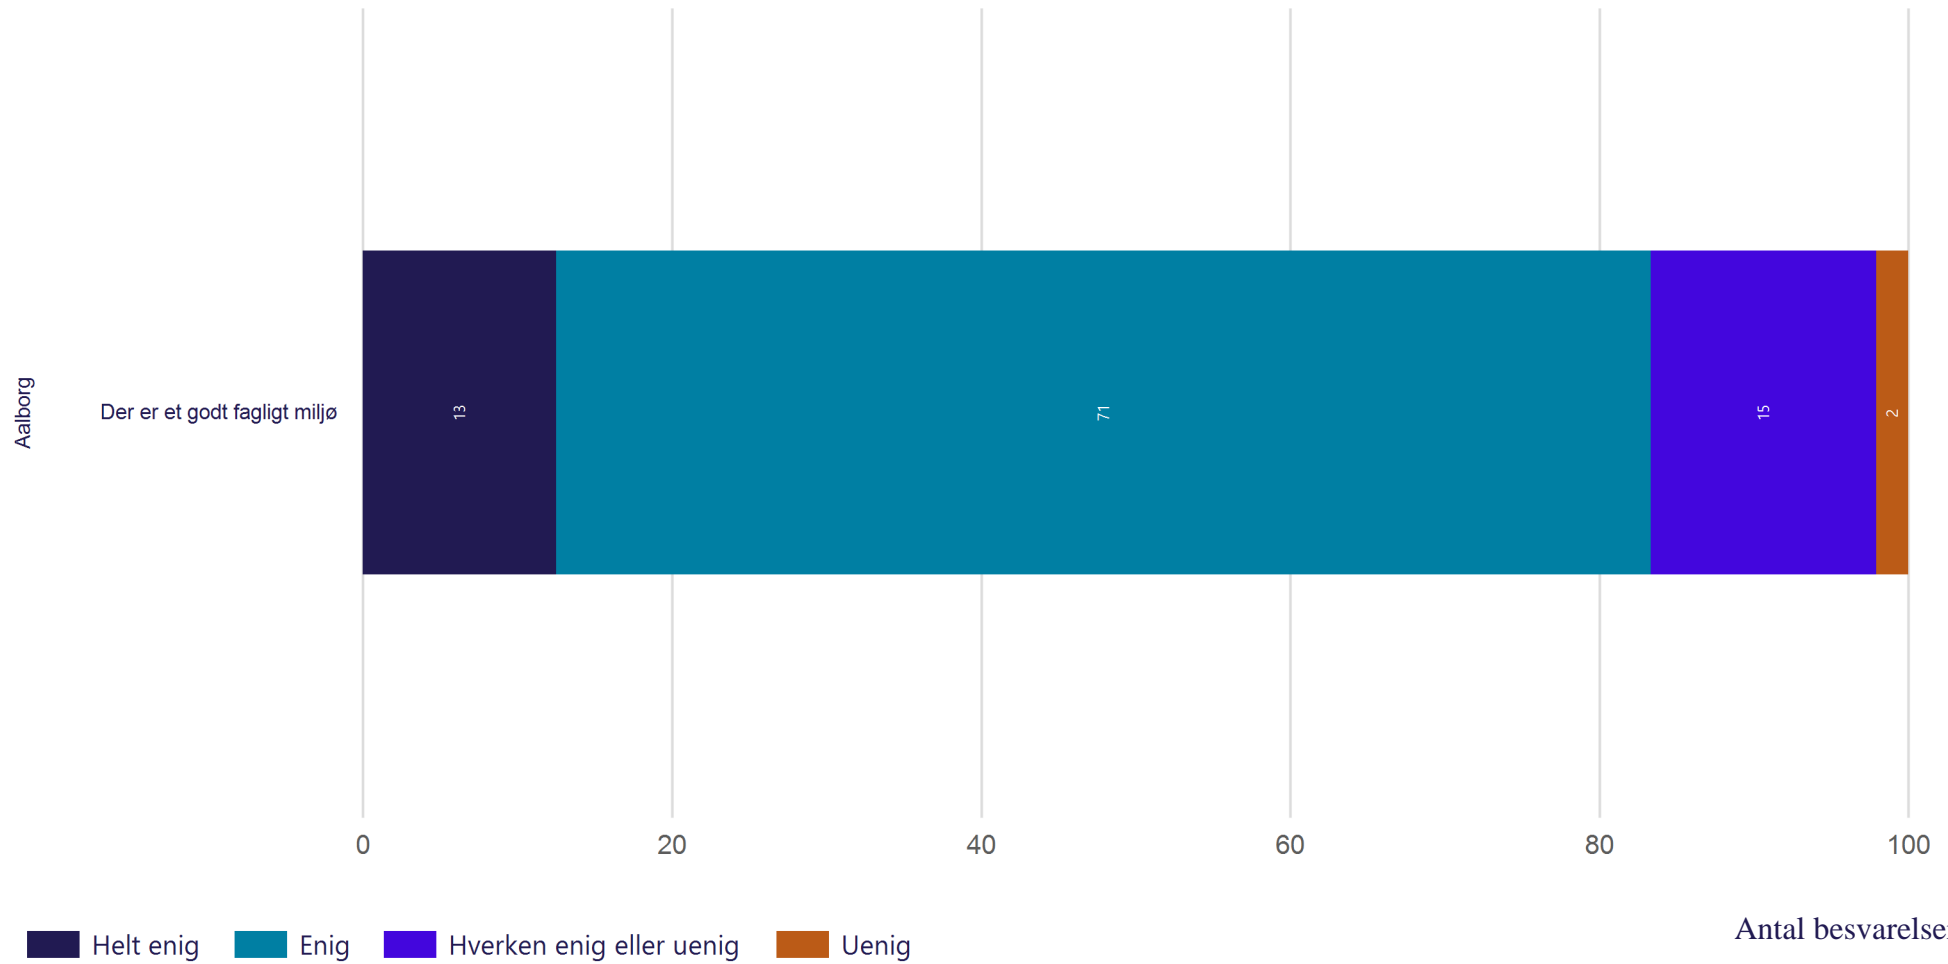

## Studiemiljø - Socialt

Hvor enig eller uenig er du i følgende udsagn om det sociale og faglige miljø på din nuværende uddannelse på Aalborg Universitet? (Vist i andel)

Antal besvarelser 48

Gennemsnit: 4.0

## Studiemiljø - Fagligt

Hvor enig eller uenig er du i følgende udsagn om det sociale og faglige miljø på din nuværende uddannelse på Aalborg Universitet? (Vist i andel)