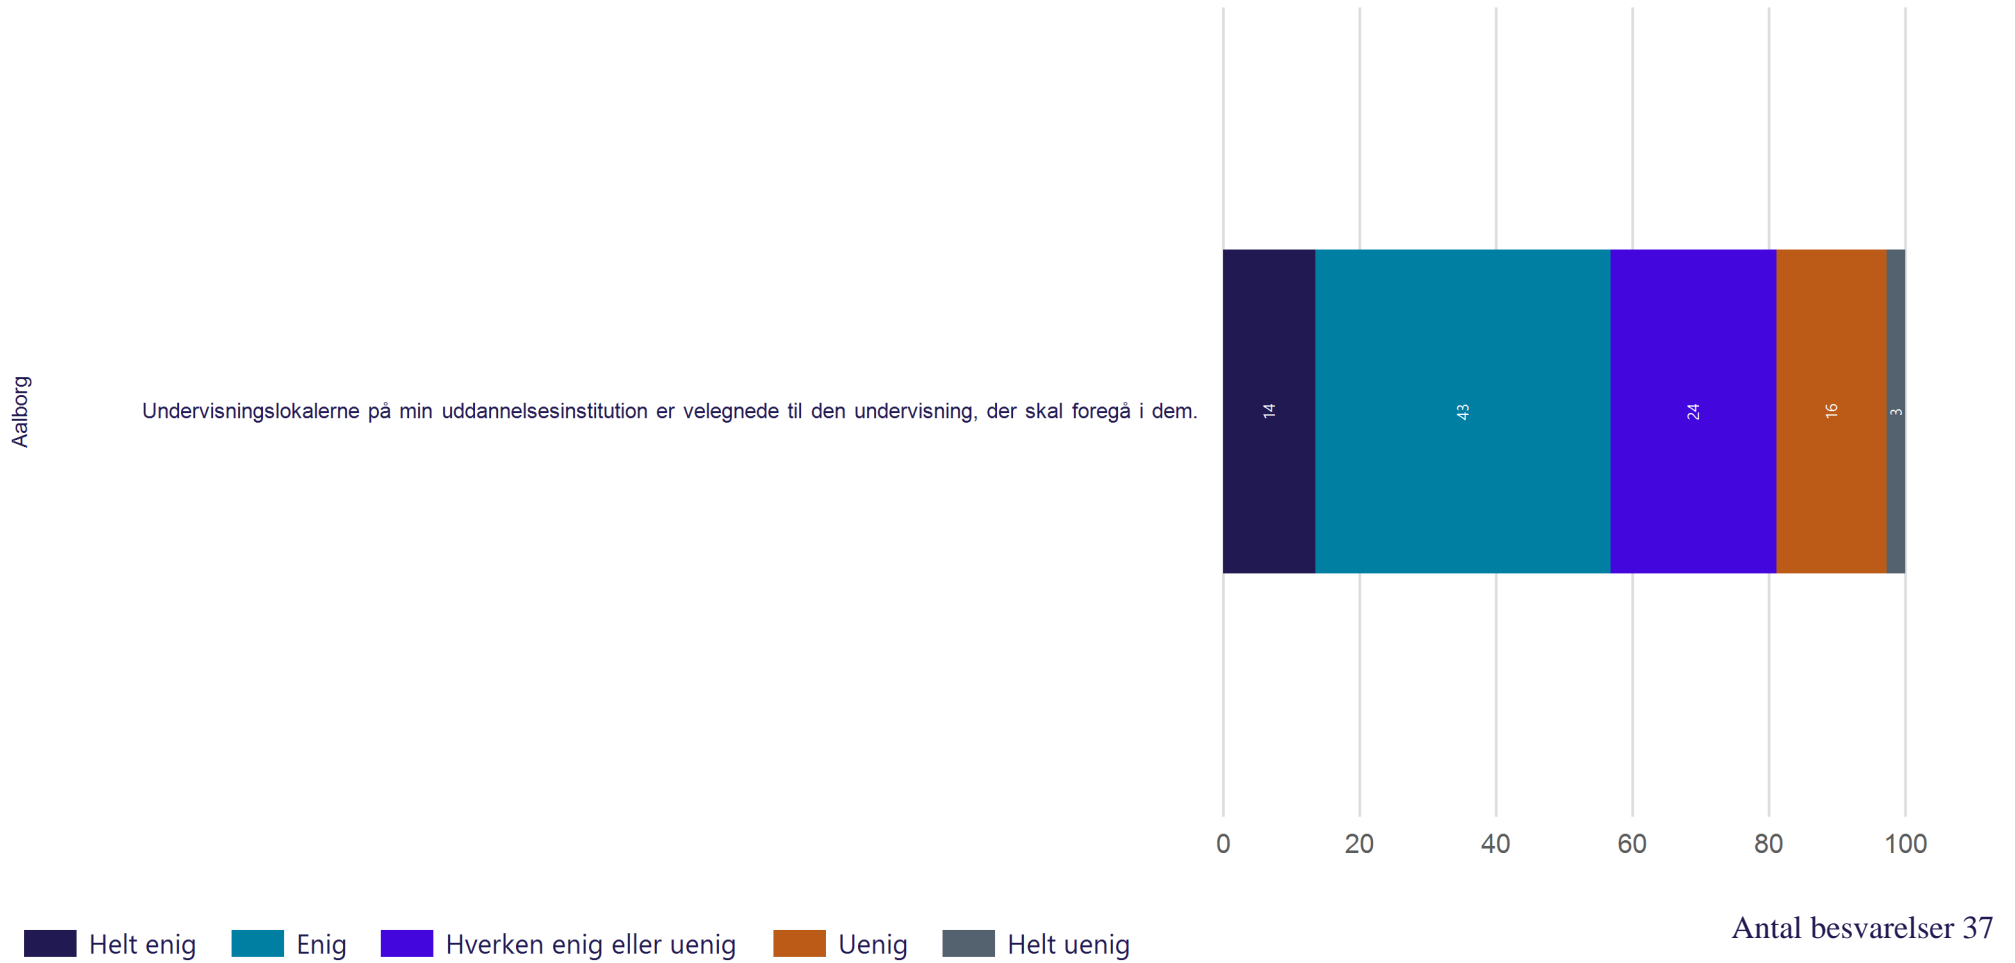

Fysisk studiemiljø - Undervisningslokaler

Hvor enig eller uenig er du i følgende udsagn? (Vist i andel)