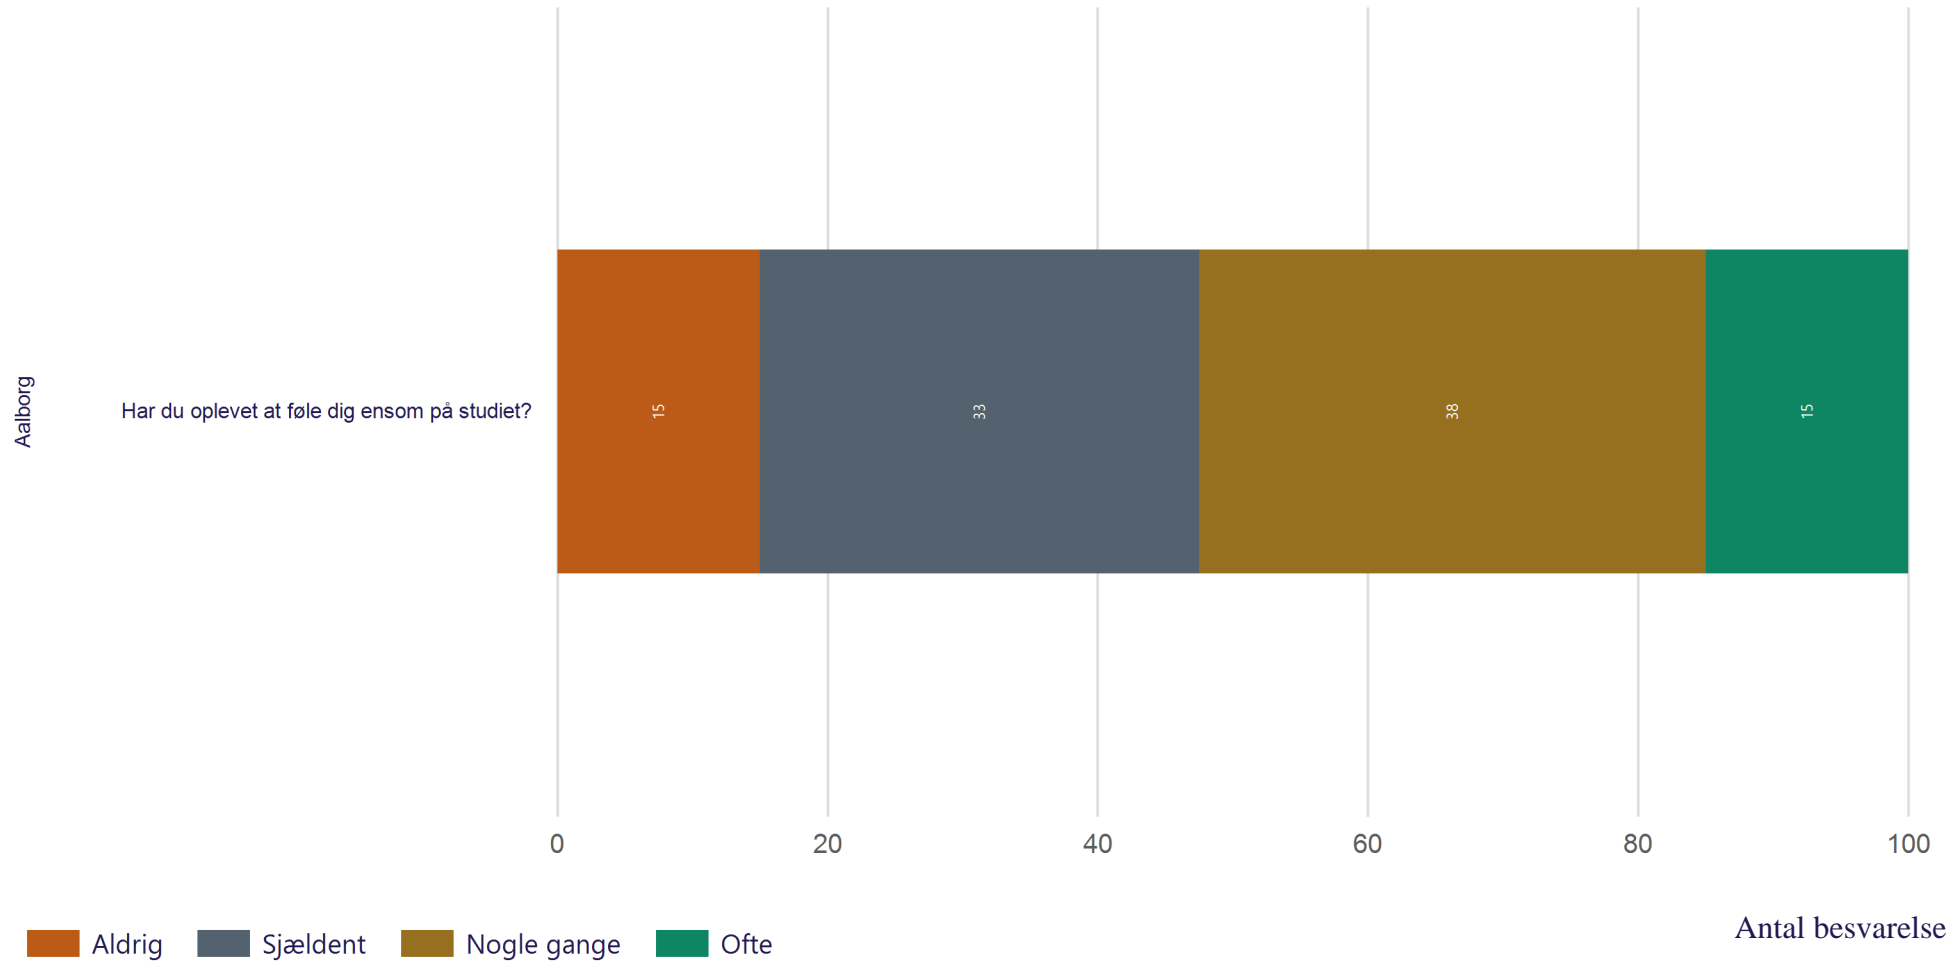

## Trivsel - Tilhørsforhold

Hvor enig eller uenig er du i følgende udsagn om din egen tilgang til uddannelsen? (Vist i andel)

Antal besvarelser 43

Gennemsnit: 2.7

## Trivsel - Ensomhed

Hvor ofte gør følgende sig gældende for dig i forbindelse med dit studie? (Vist i andel)