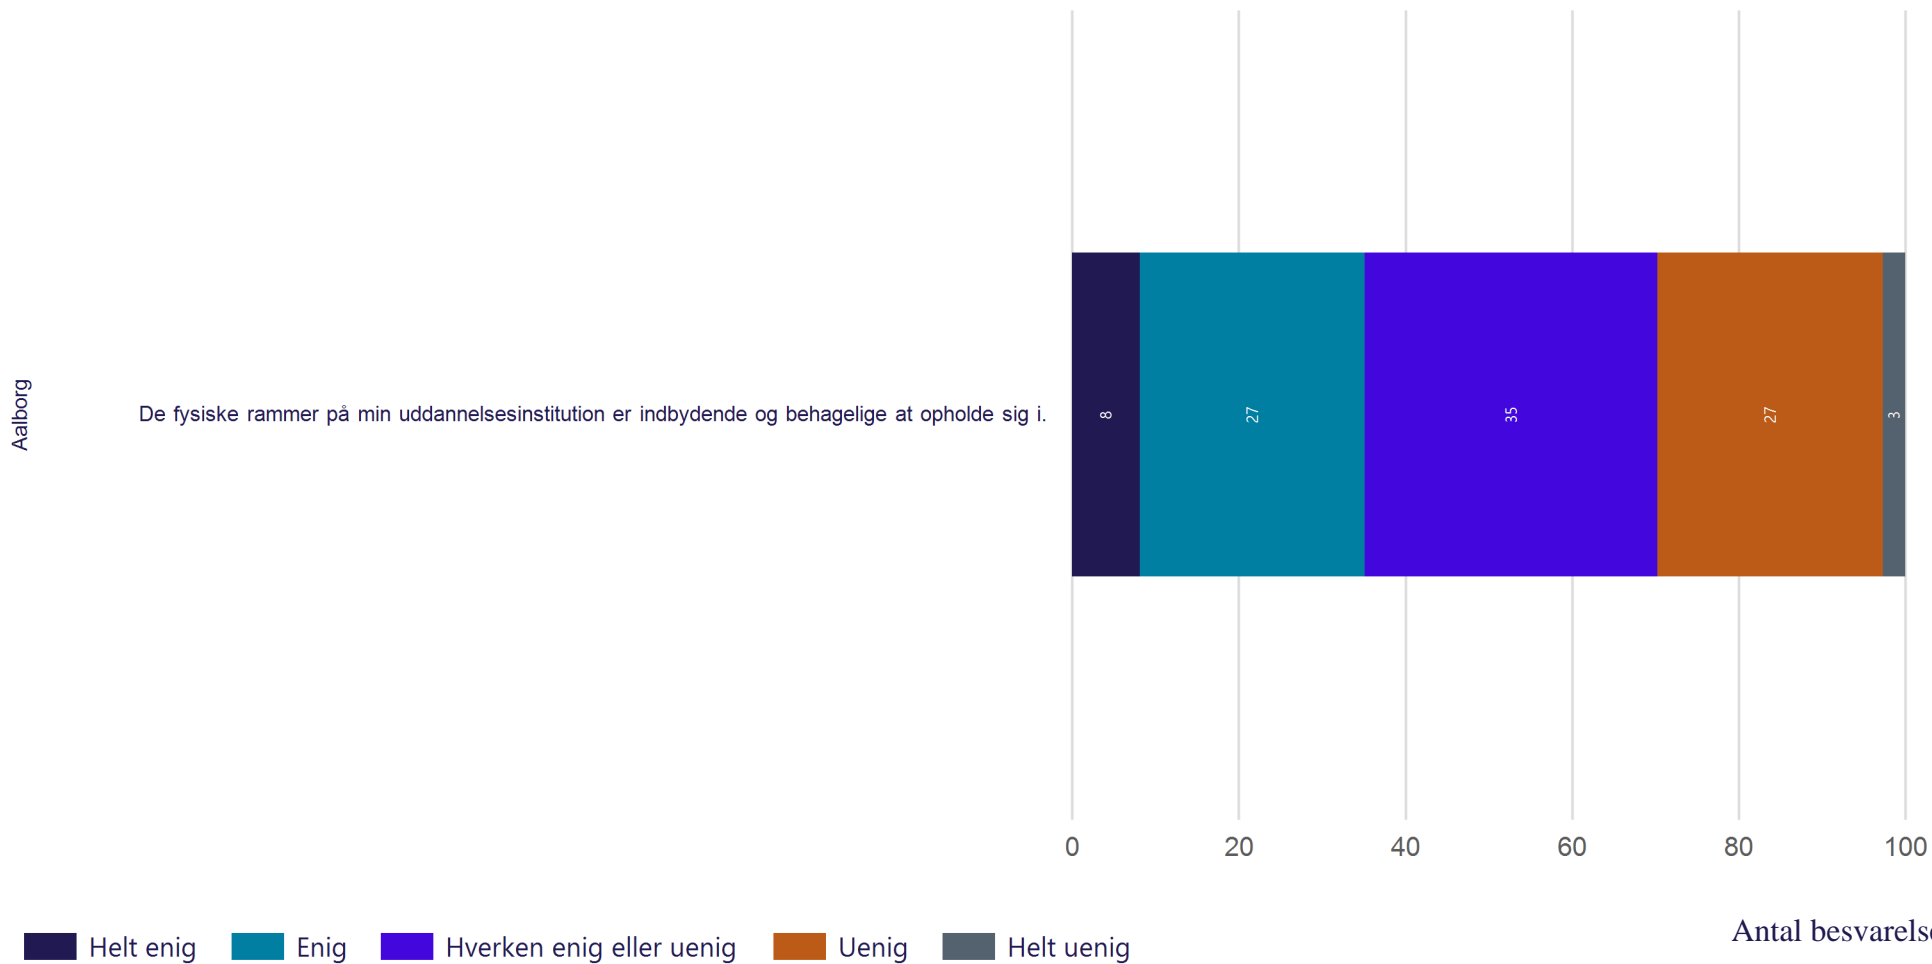

Fysisk studiemiljø - Fysiske rammer

Hvor enig eller uenig er du i følgende udsagn? (Vist i andel)