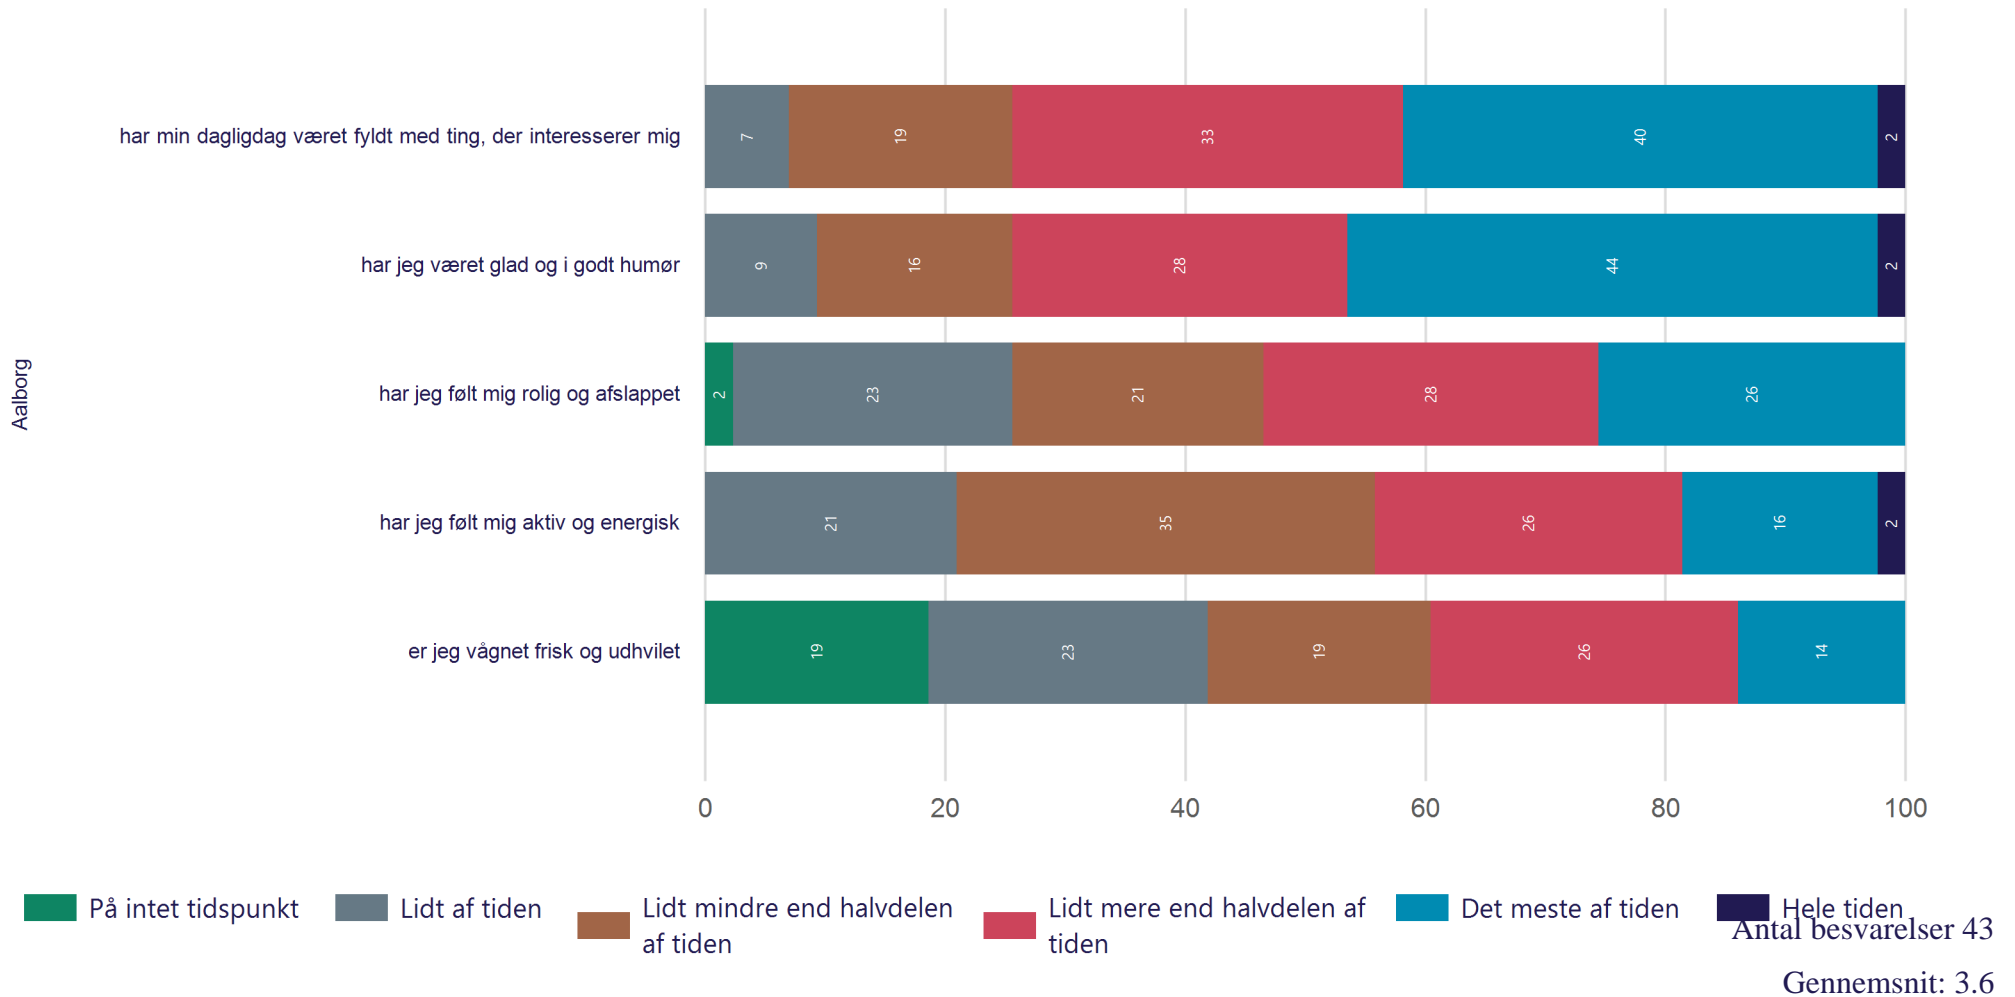

Trivsel - Generel trivsel

De følgende spørgsmål handler om, hvordan du har haft det de seneste to uger, både på din uddannelse og i det hele taget. Angiv for hver af de fem udsagn, hvor ofte du har haft det på følgende måde. De sidste to uger... (Vist i andel)