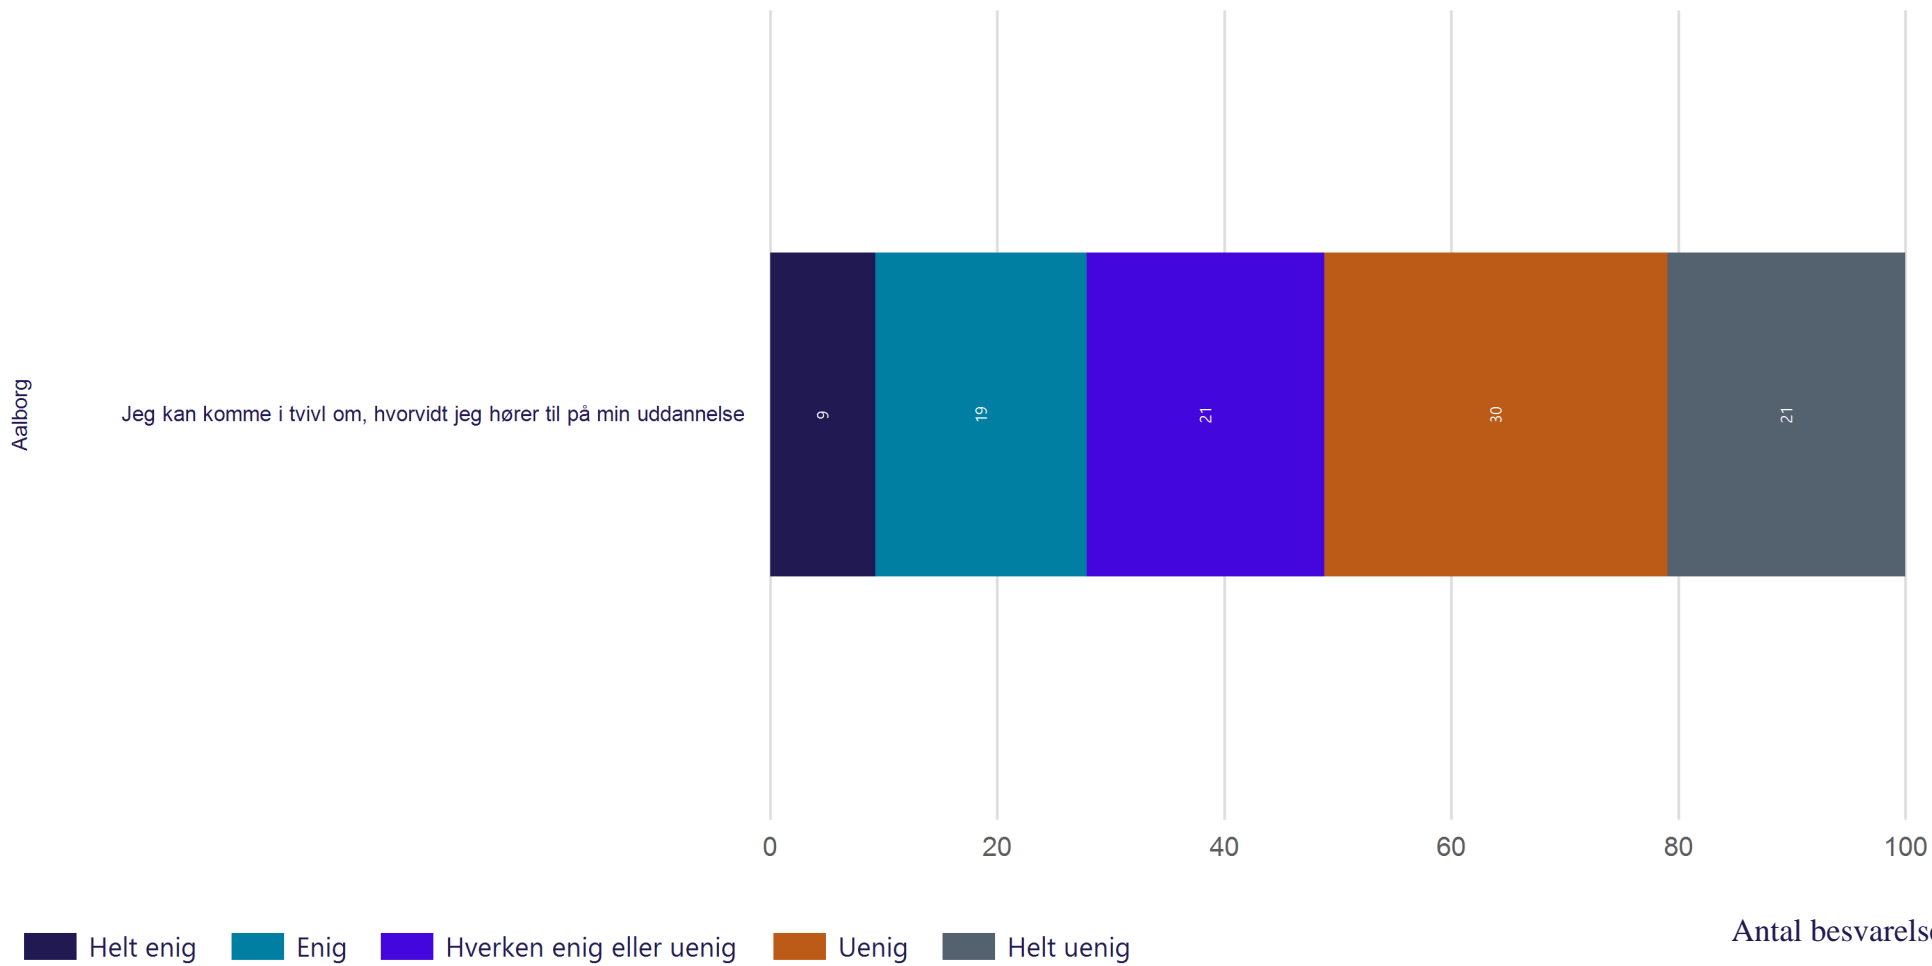

Trivsel - Tilhørsforhold

Hvor enig eller uenig er du i følgende udsagn om din egen tilgang til uddannelsen? (Vist i andel)

Antal besvarelser 43

Gennemsnit: 2.7