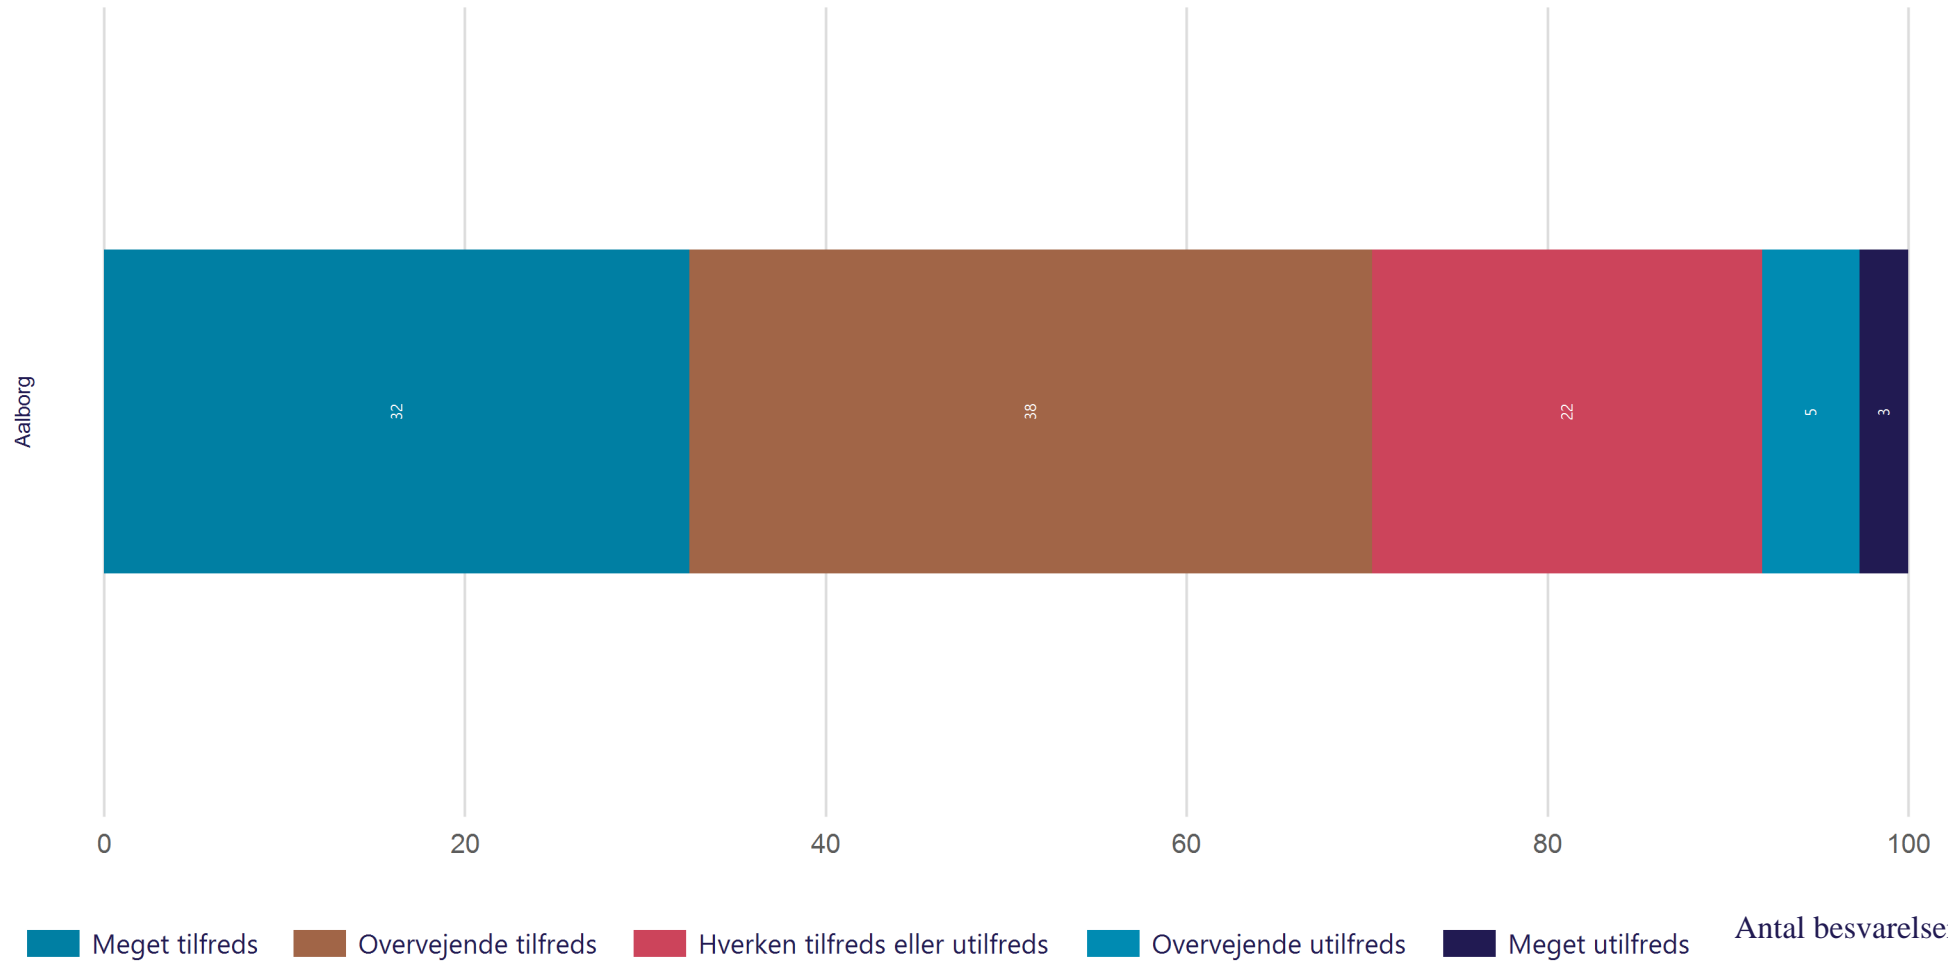

Fysisk studiemiljø - Toiletter

Hvor tilfreds er du med toiletforholdene på din uddannelsesinstitution? Her skal du tænke på antal toiletter, placering, stand, rengøring etc. (Vist i andel)

Antal besvarelser 37

Gennemsnit: 3.9