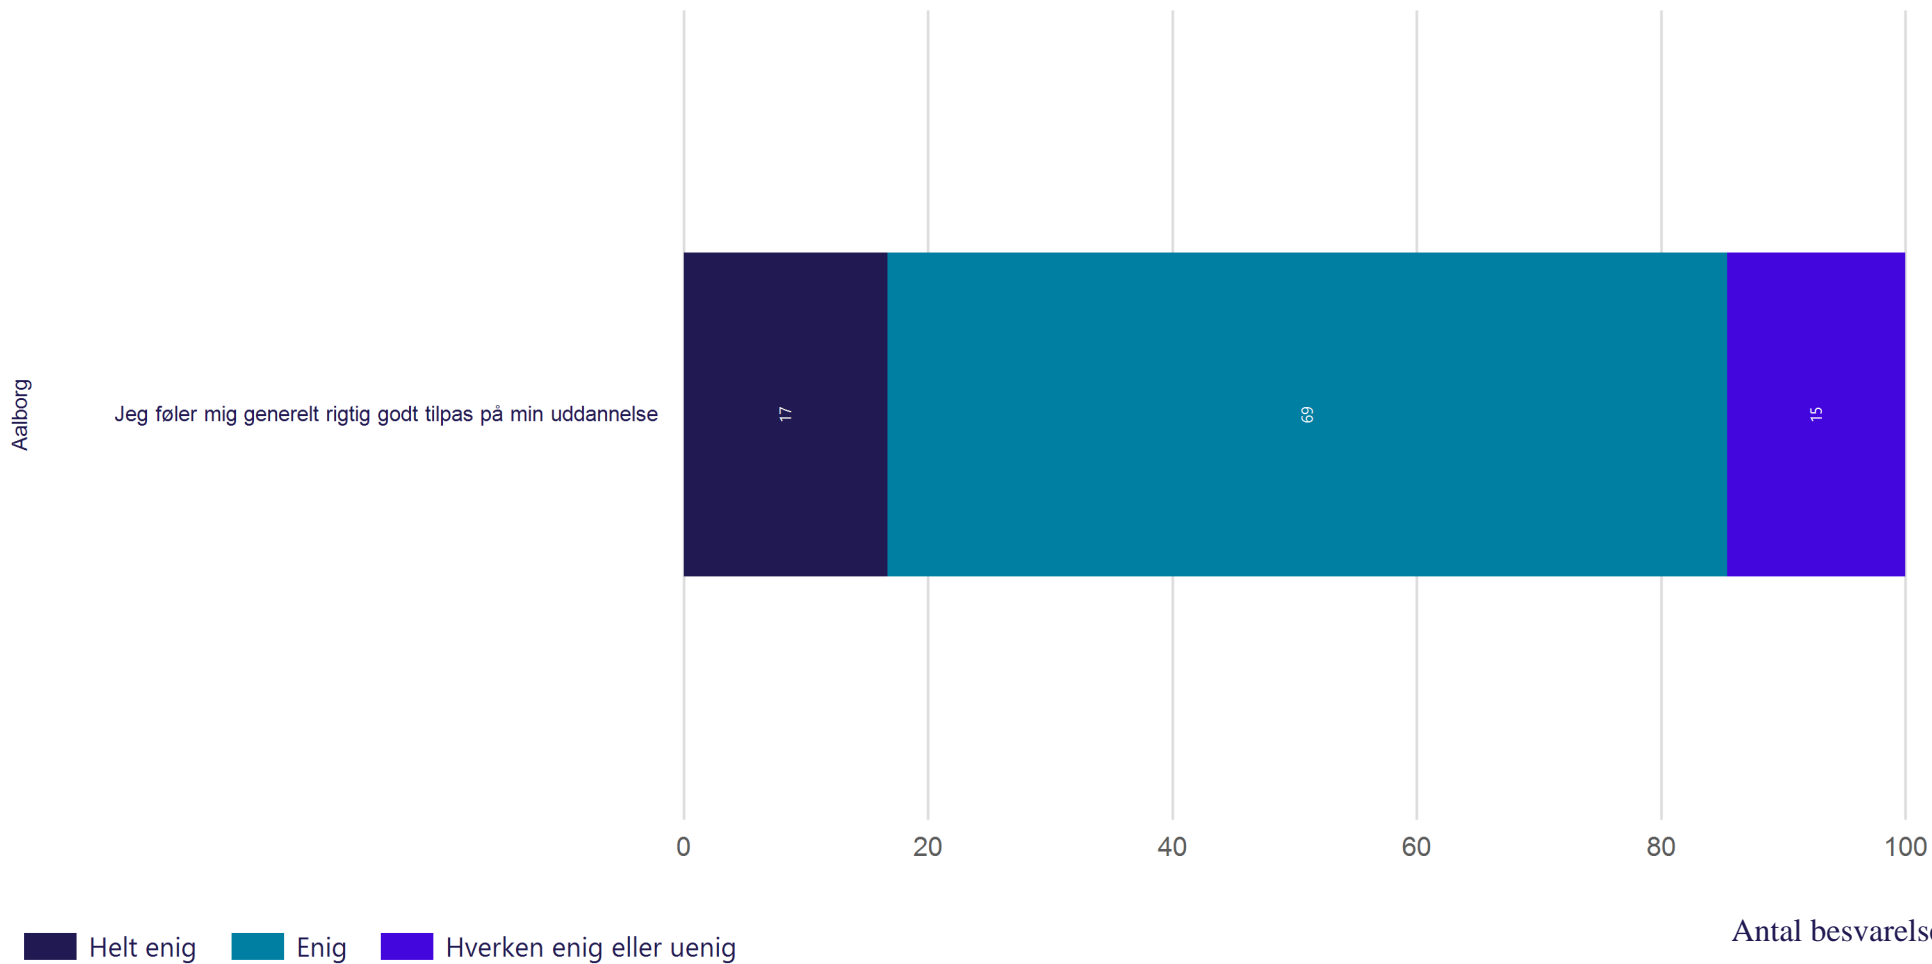

Trivsel - Generel trivsel

Hvor enig eller uenig er du i følgende udsagn om det sociale og faglige miljø på din nuværende uddannelse på Aalborg Universitet? (Vist i andel)

Antal besvarelser 48

Gennemsnit: 4.0