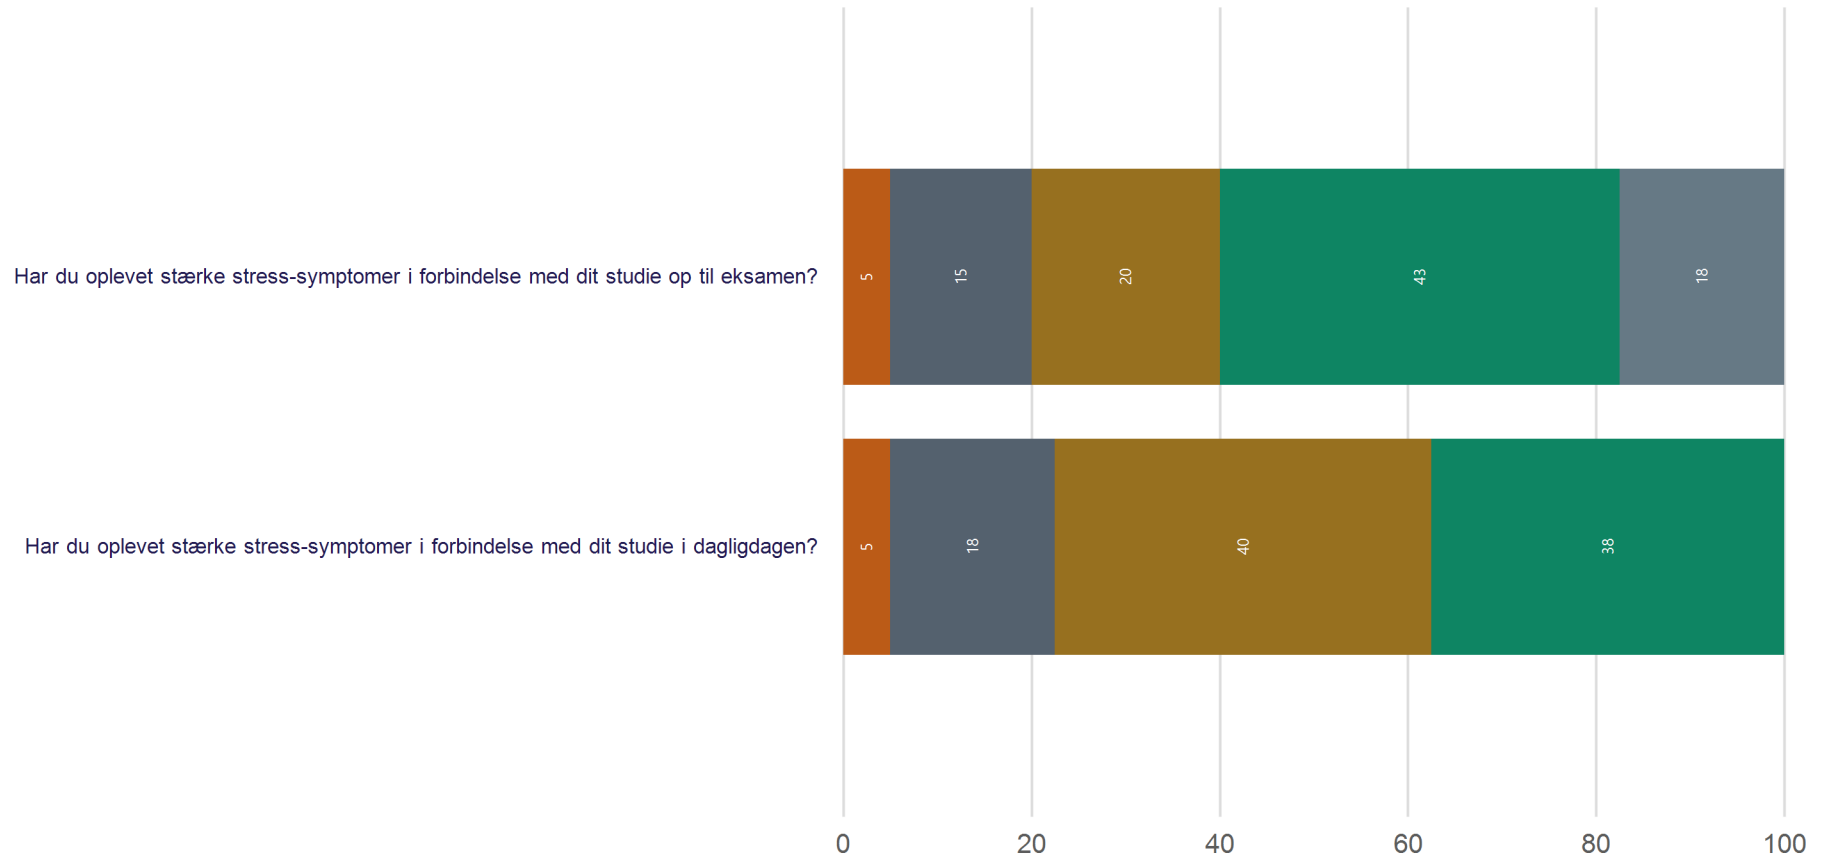

Trivsel - Stress

Hvor ofte gør følgende sig gældende for dig i forbindelse med dit studie? (Vist i andel)

Aalborg

Aldrig Sjældent Nogle gange Ofte Altid

Antal besvarelser 40

Gennemsnit: 2.7