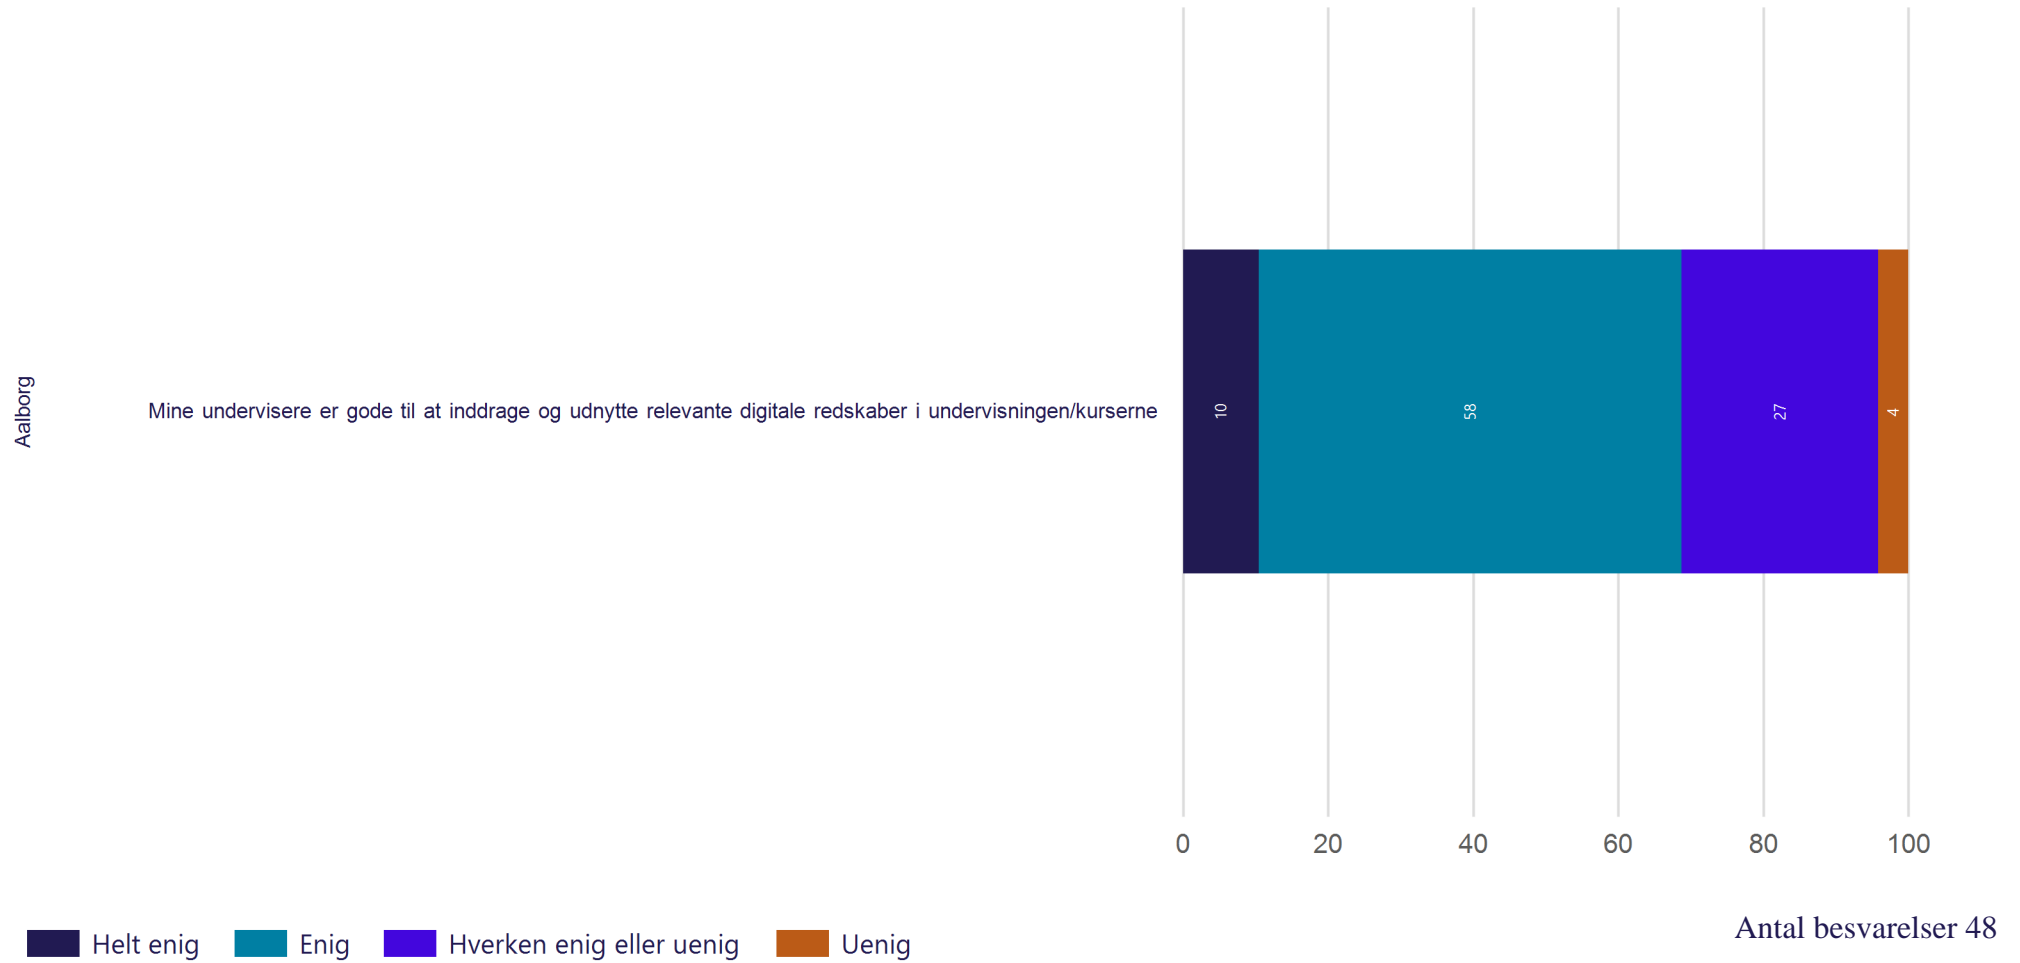

Digitalt studiemiljø - Digitalt studiemiljø

Hvor enig eller uenig er du i følgende udsagn om de undervisere, herunder vejledere, du har på din nuværende uddannelse? (Vist i andel)