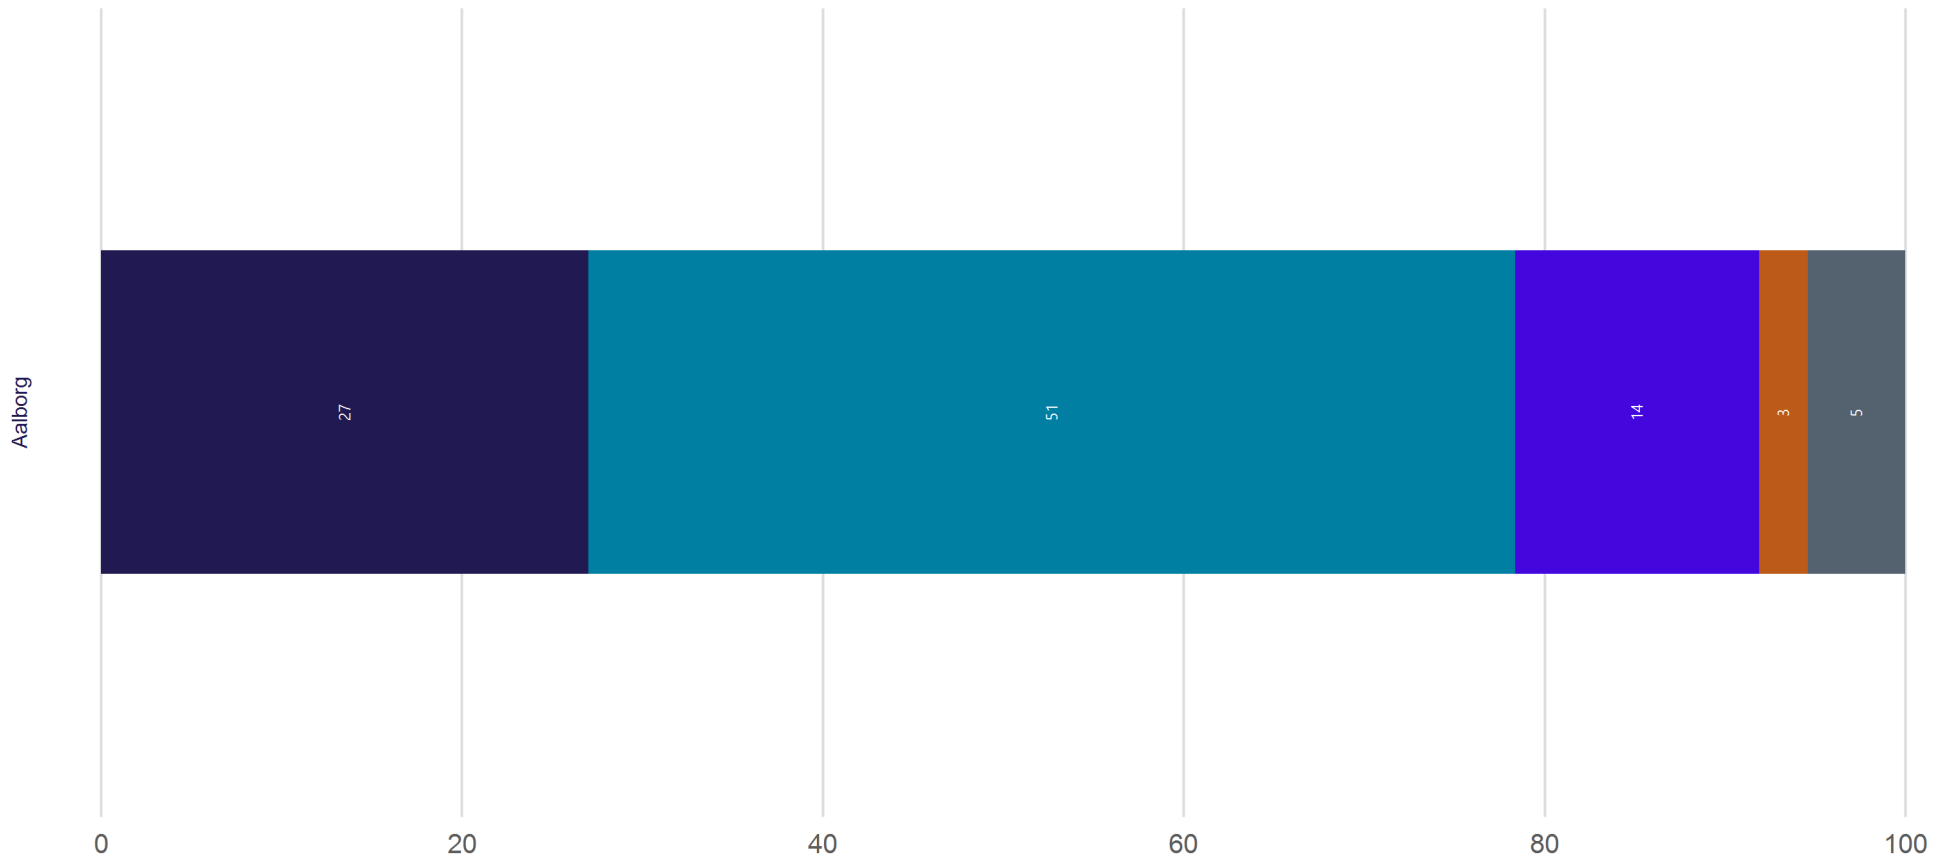

Fysisk studiemiljø - Sikkerhed

Hvor enig eller uenig er du i følgende udsagn? Jeg oplever, at de fysiske rammer på min uddannelsesinstitution er sikre at færdes i (f.eks. er der ikke ødelagt inventar, udstikkende ledninger, defekte maskiner etc., som kan udgøre en sikkerhedsrisiko) (Vist i andel)

■ Helt enig ■ Enig ■ Hverken enig eller uenig ■ Uenig ■ Helt uenig

Antal besvarelser 37

Gennemsnit: 3.9