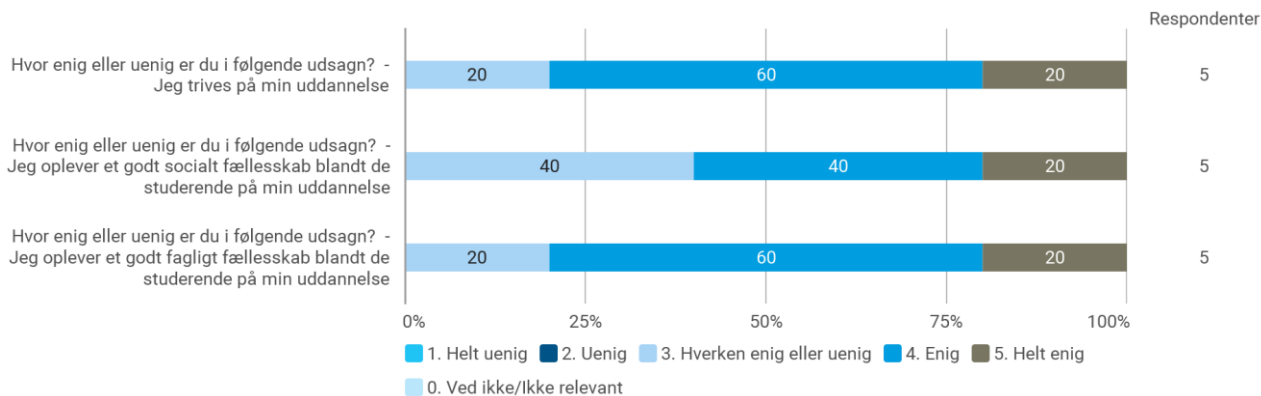

Hvis du har forslag til udvikling af det fysiske og æstetiske studiemiljø, bedes du så konkret som muligt beskrive disse (angiv konkrete adresser/lokalenumret, som dit forslag vedrører, så der bedst muligt kan følges op på dine kommentarer).

Har du yderligere kommentarer til det digitale studiemiljø, så skriv dem gerne her: