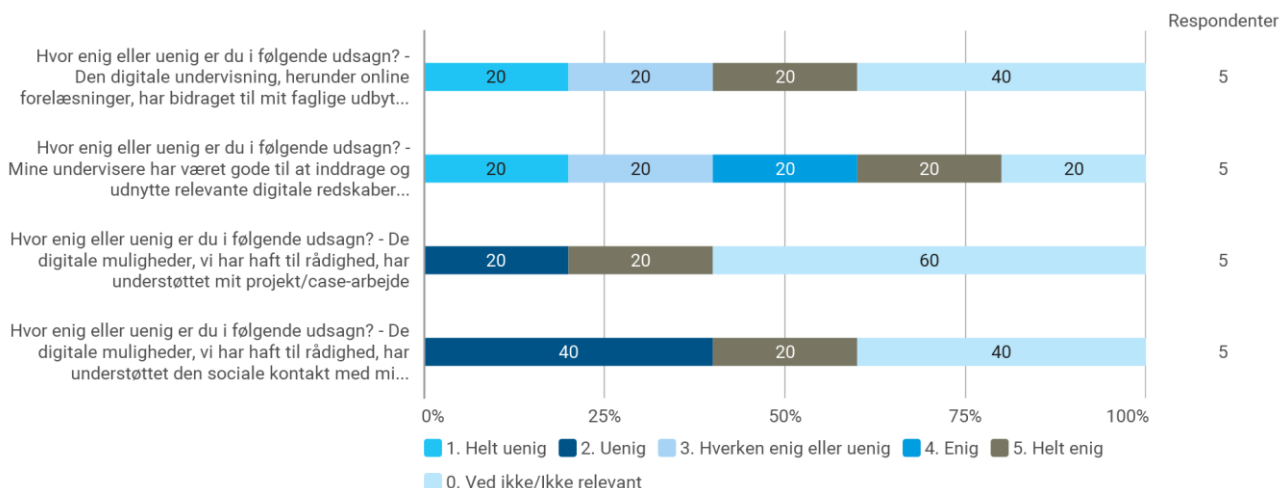

Hvis du har forslag til udvikling af det fysiske og æstetiske studiemiljø, bedes du så konkret som muligt beskrive disse (angiv konkrete adresser/lokalenumret, som dit forslag vedrører, så der bedst muligt kan følges op på dine kommentarer).