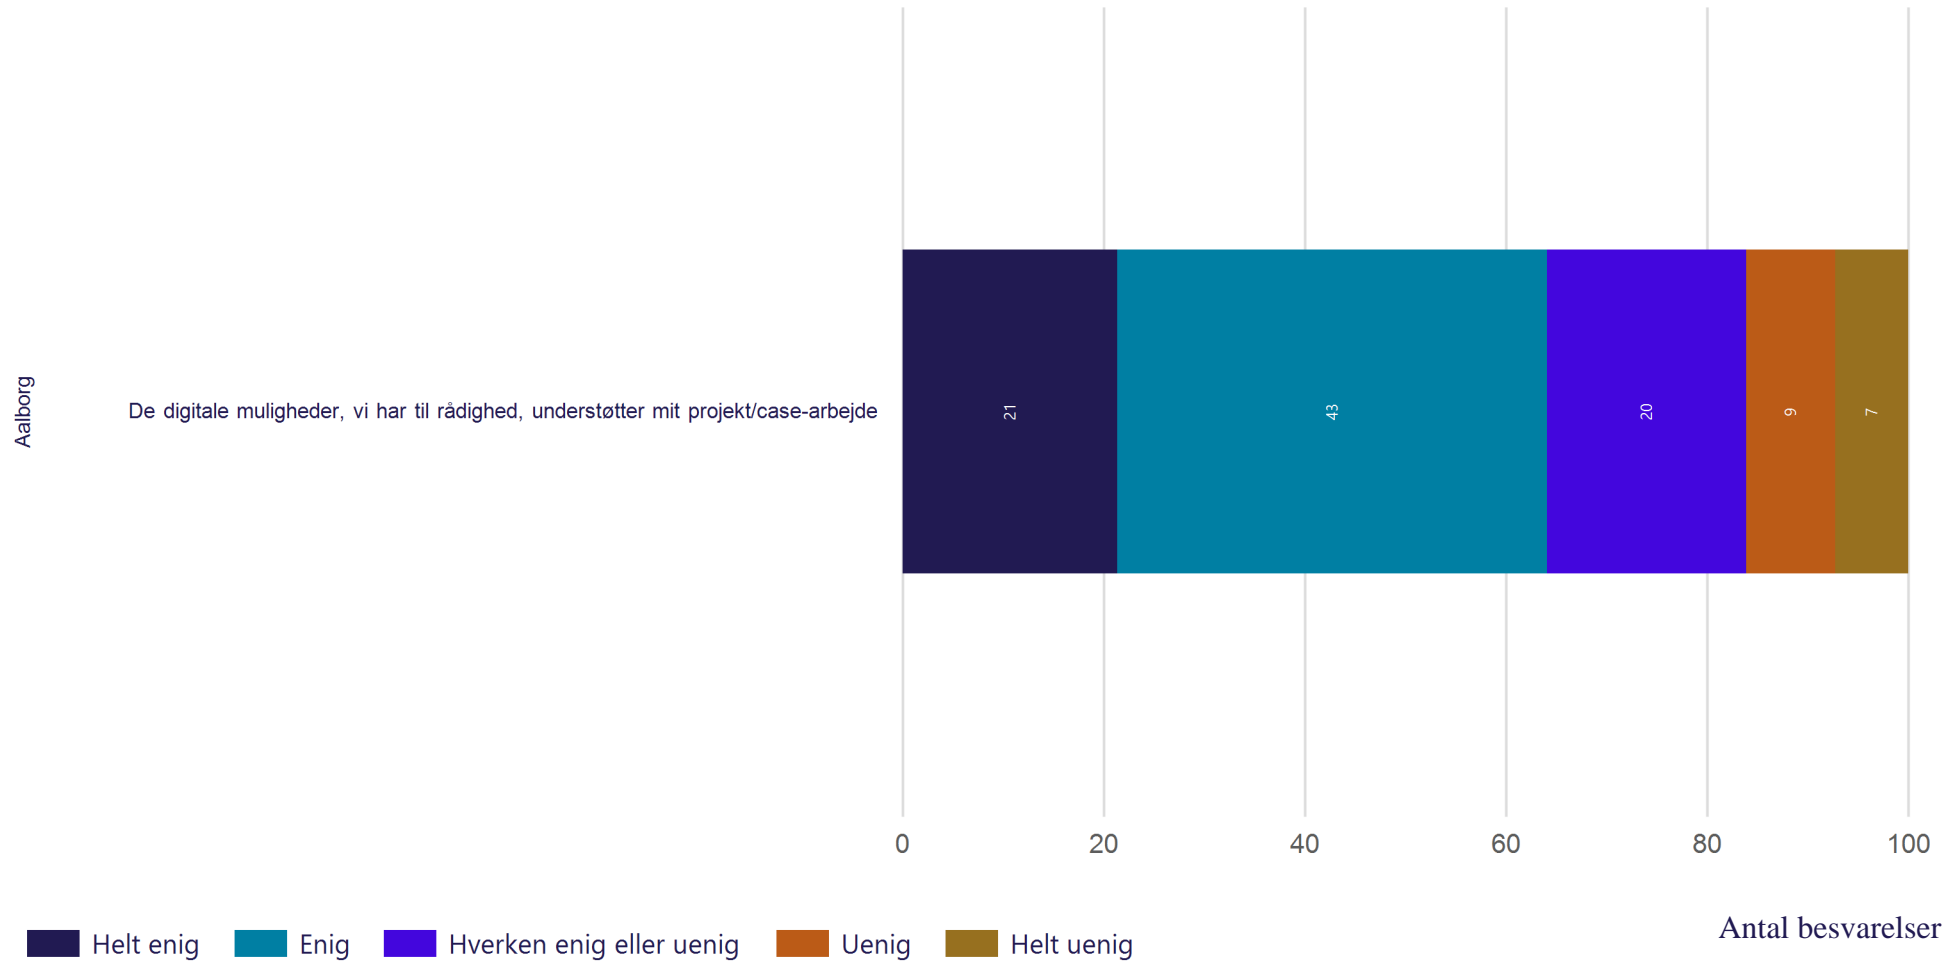

Digitalt studiemiljø - Digitalt studiemiljø

Hvor enig eller uenig er du i følgende udsagn om det digitale studiemiljø? (Vist i andel)

Antal besvarelser 192

Gennemsnit: 3.6