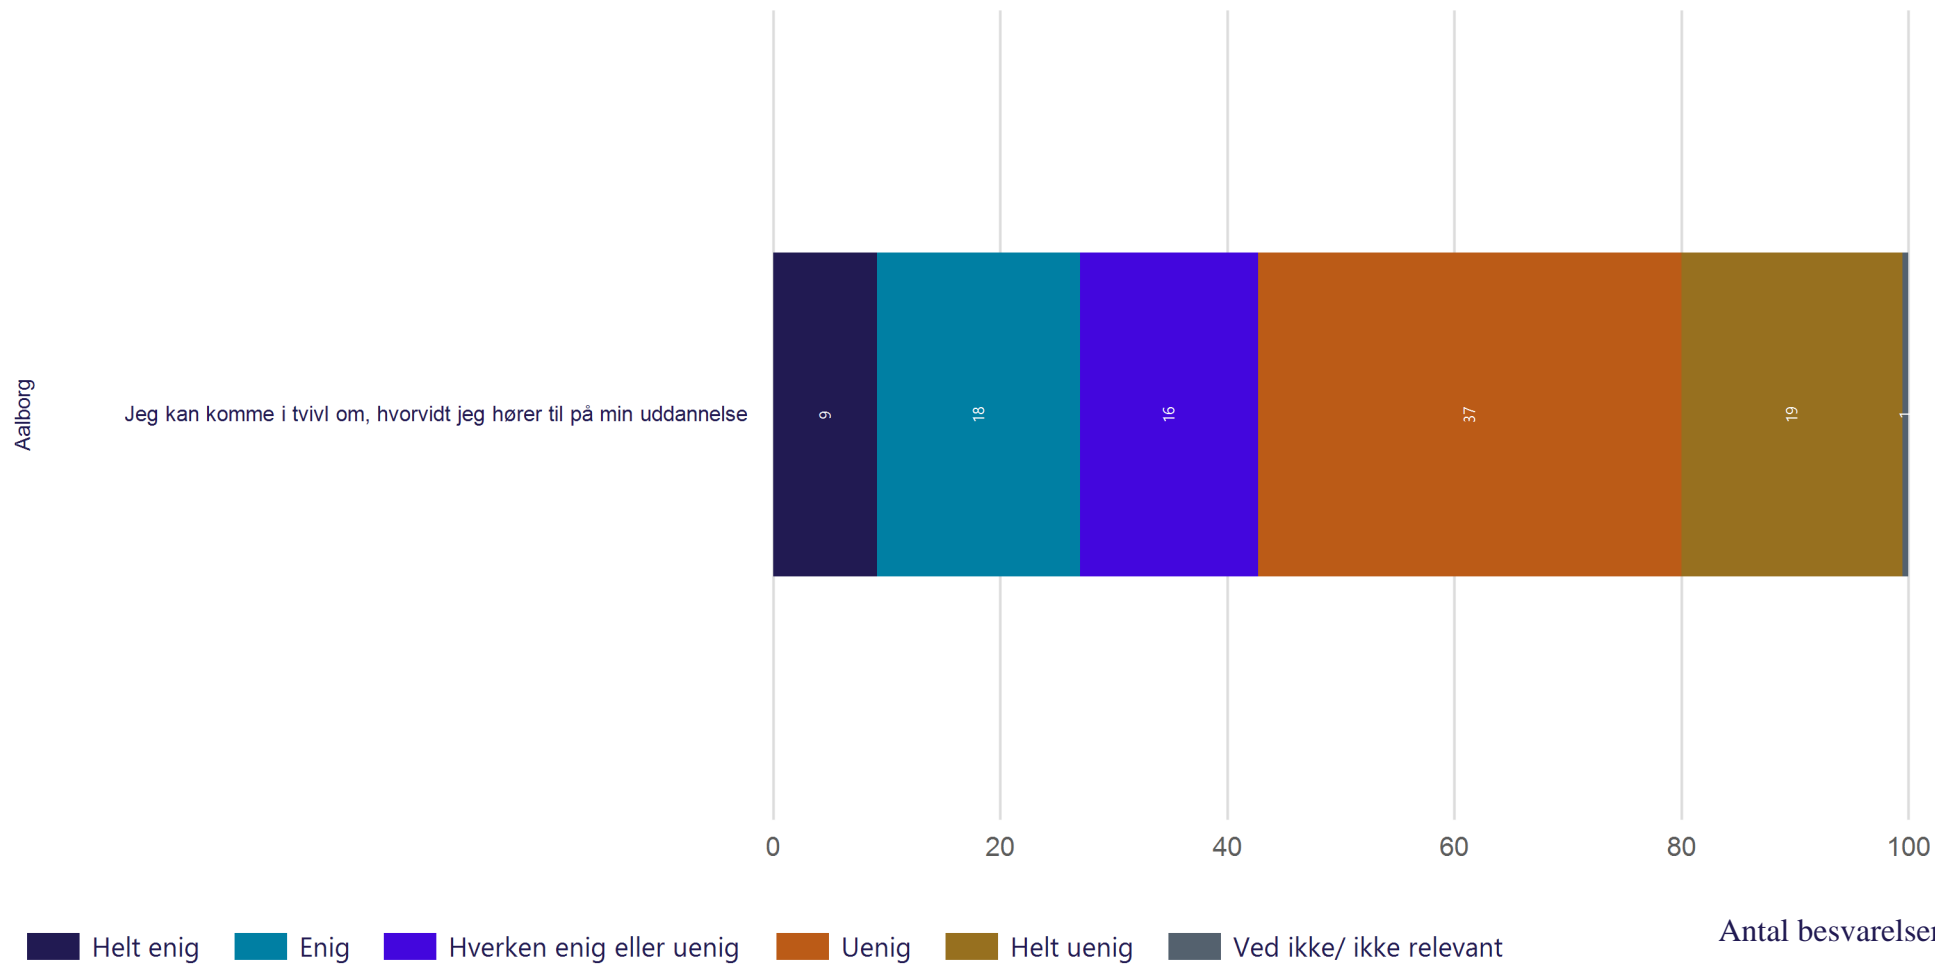

Antal besvarelser 184

Gennemsnit: 3.6

Trivsel - Tilhørsforhold

Hvor enig eller uenig er du i følgende udsagn om din egen tilgang til uddannelsen? (Vist i andel)

Trivsel - Ensomhed

Hvor ofte gør følgende sig gældende for dig i forbindelse med dit studie? (Vist i andel)