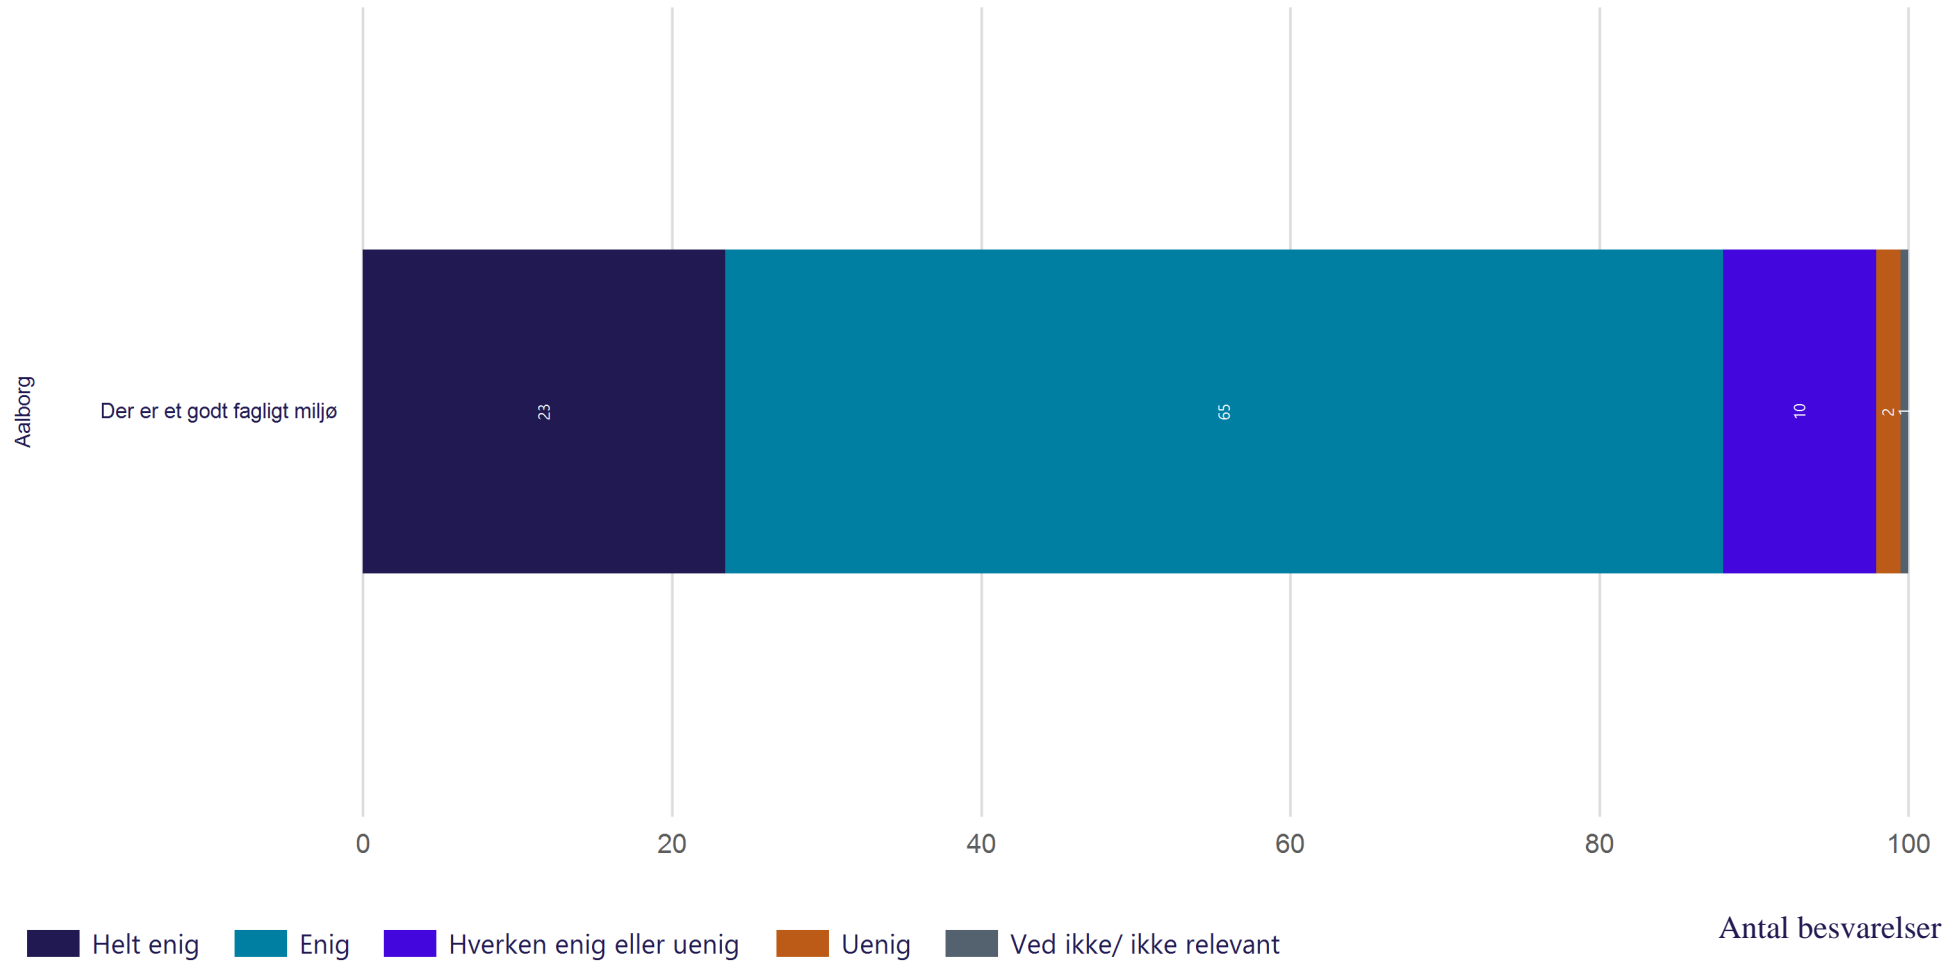

Studiemiljø - Fagligt

Hvor enig eller uenig er du i følgende udsagn om det sociale og faglige miljø på din nuværende uddannelse på Aalborg Universitet? (Vist i andel)

Antal besvarelser 192

Gennemsnit: 4.1