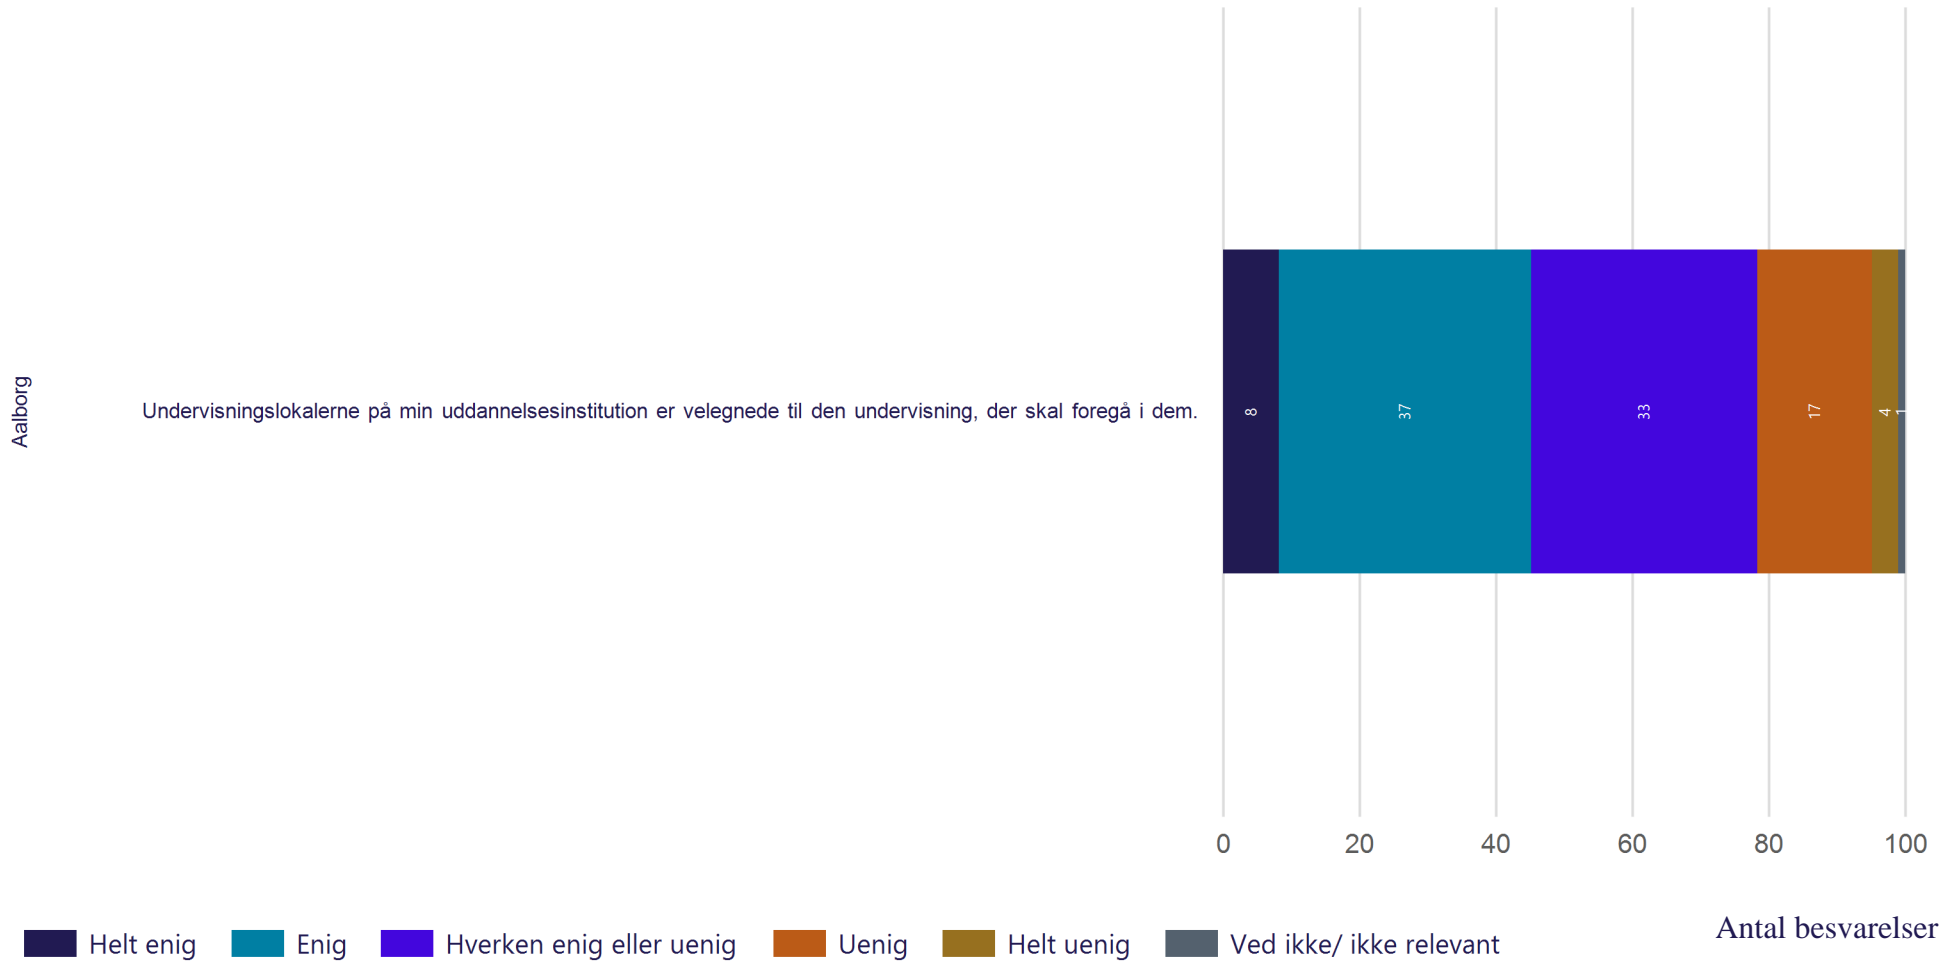

Fysisk studiemiljø - Undervisningslokaler

Hvor enig eller uenig er du i følgende udsagn? (Vist i andel)