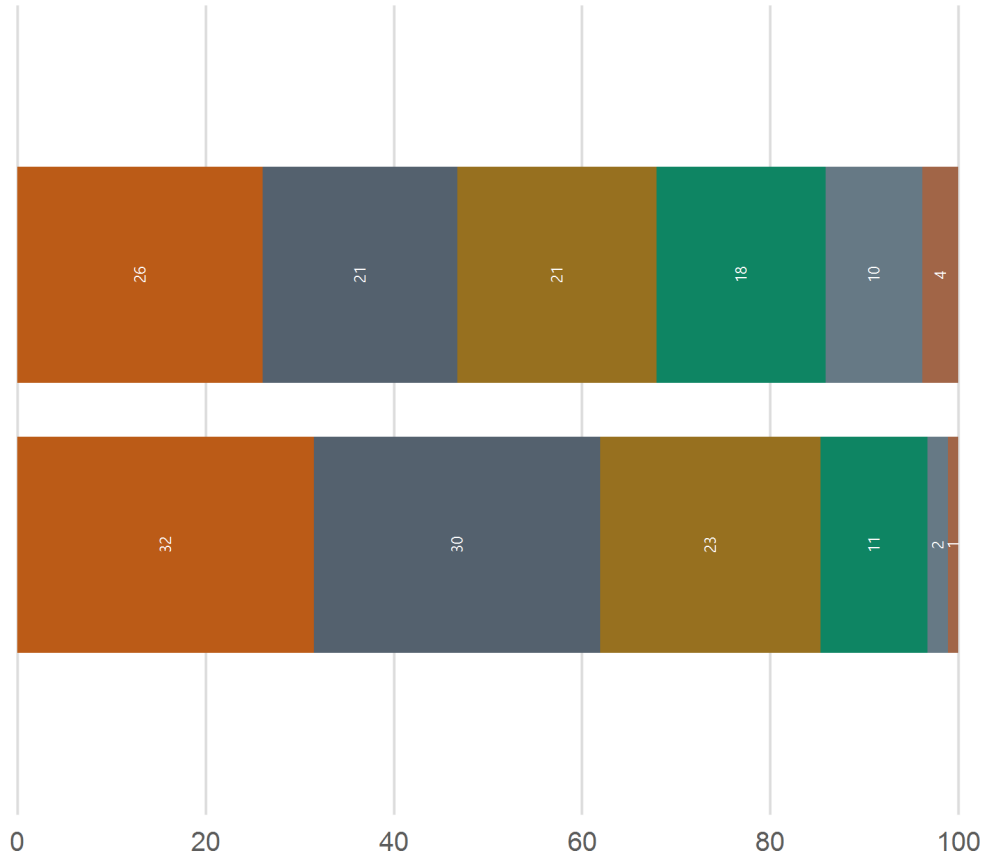

Trivsel - Stress

Hvor ofte gør følgende sig gældende for dig i forbindelse med dit studie? (Vist i andel)

Aalborg

Har du oplevet stærke stress-symptomer i forbindelse med dit studie op til eksamen?

Aldrig Sjældent Nogle gange Ofte Altid Ved ikke

Antal besvarelser 184

Gennemsnit: 3.6