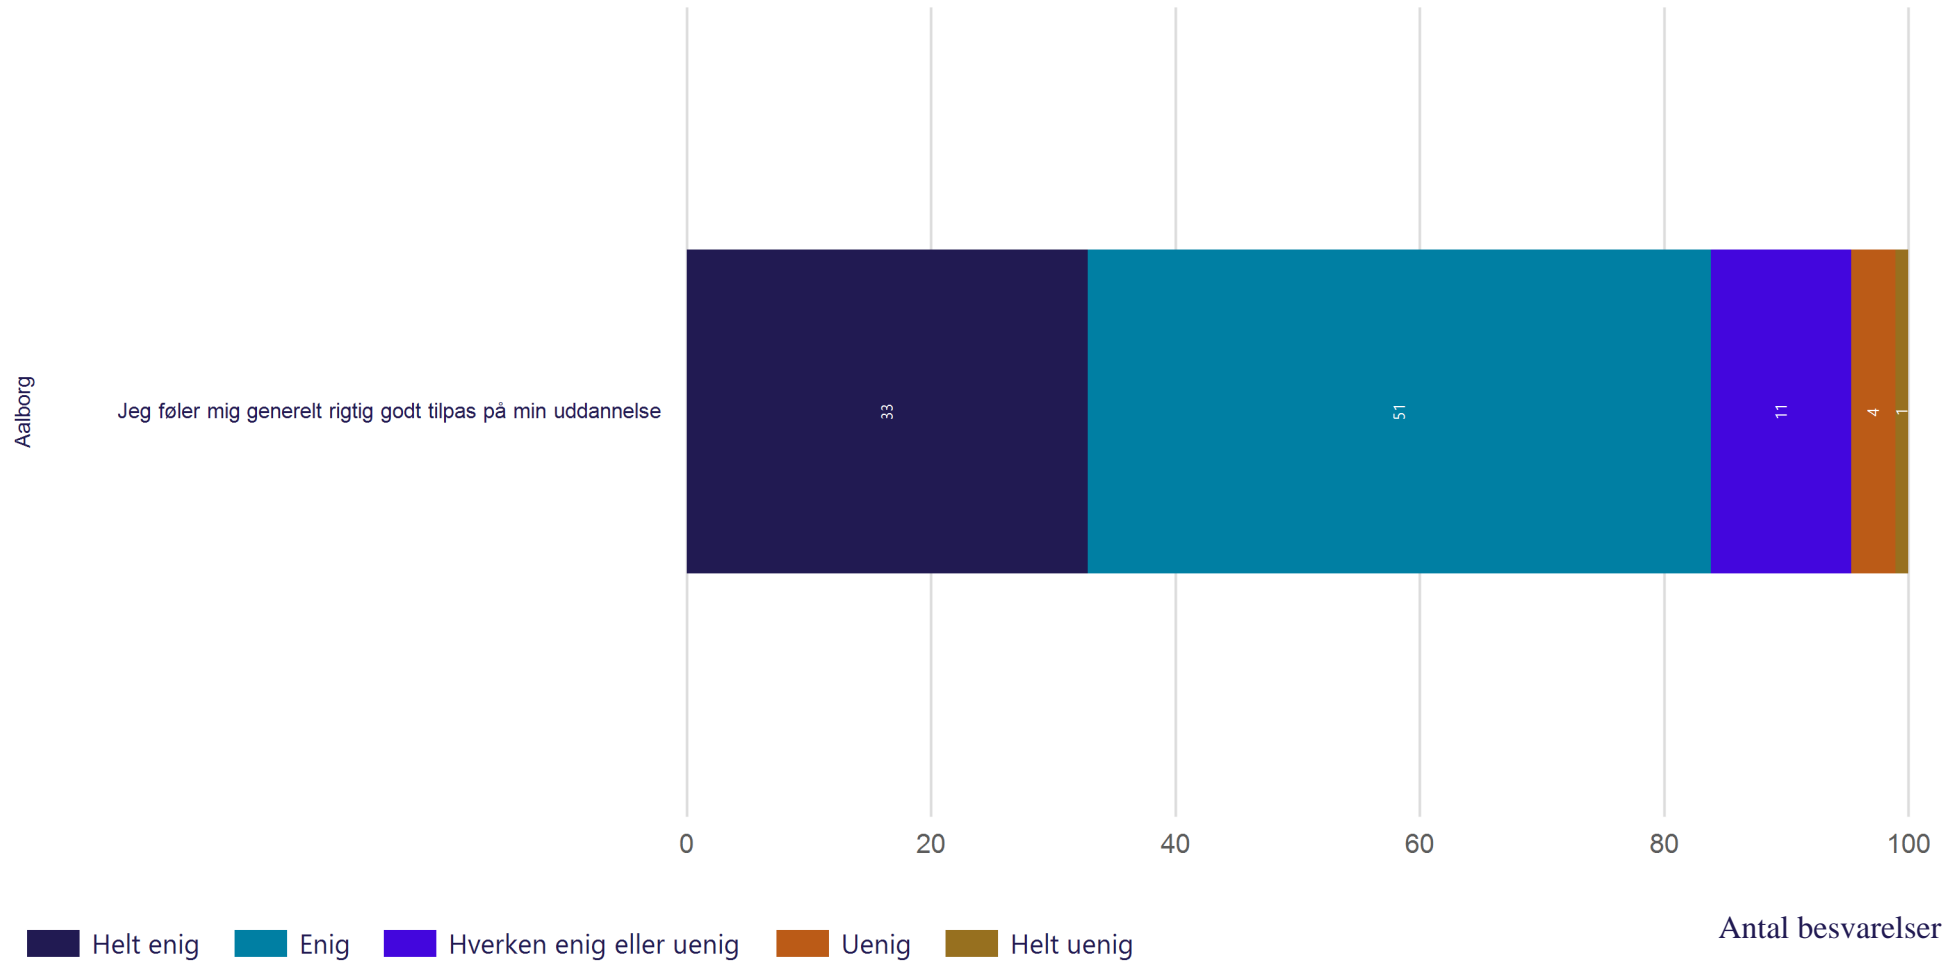

Antal besvarelser 192

Gennemsnit: 4.1

Trivsel - Generel trivsel

De følgende spørgsmål handler om, hvordan du har haft det de seneste to uger, både på din uddannelse og i det hele taget. Angiv for hver af de fem udsagn, hvor ofte du har haft det på følgende måde. De sidste to uger... (Vist i andel)

Trivsel - Generel trivsel

Hvor enig eller uenig er du i følgende udsagn om det sociale og faglige miljø på din nuværende uddannelse på Aalborg Universitet? (Vist i andel)

Trivsel - Mestringsfølelse

Hvor enig eller uenig er du i følgende udsagn om din egen tilgang til uddannelsen? (Vist i andel)