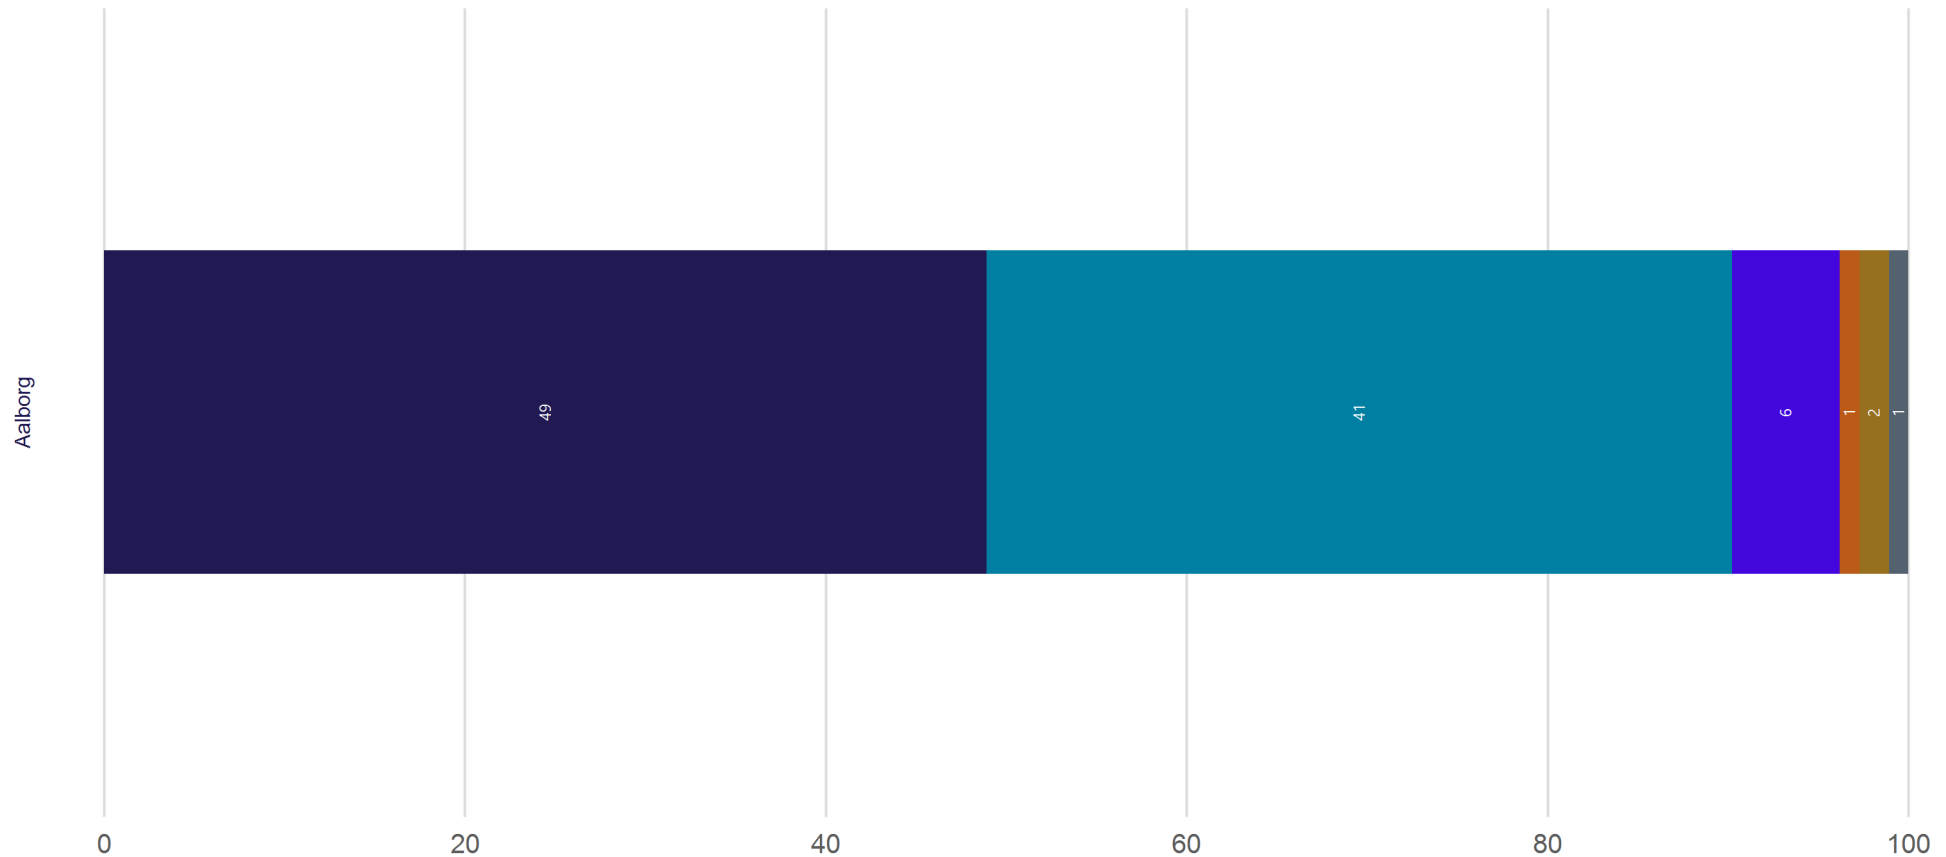

Fysisk studiemiljø - Sikkerhed

Hvor enig eller uenig er du i følgende udsagn? Jeg oplever, at de fysiske rammer på min uddannelsesinstitution er sikre at færdes i (f.eks. er der ikke ødelagt inventar, udstikkende ledninger, defekte maskiner etc., som kan udgøre en sikkerhedsrisiko) (Vist i andel)

■ Helt enig ■ Enig ■ Hverken enig eller uenig ■ Uenig ■ Helt uenig ■ Ved ikke/ ikke relevant

Antal besvarelser 184

Gennemsnit: 4.4