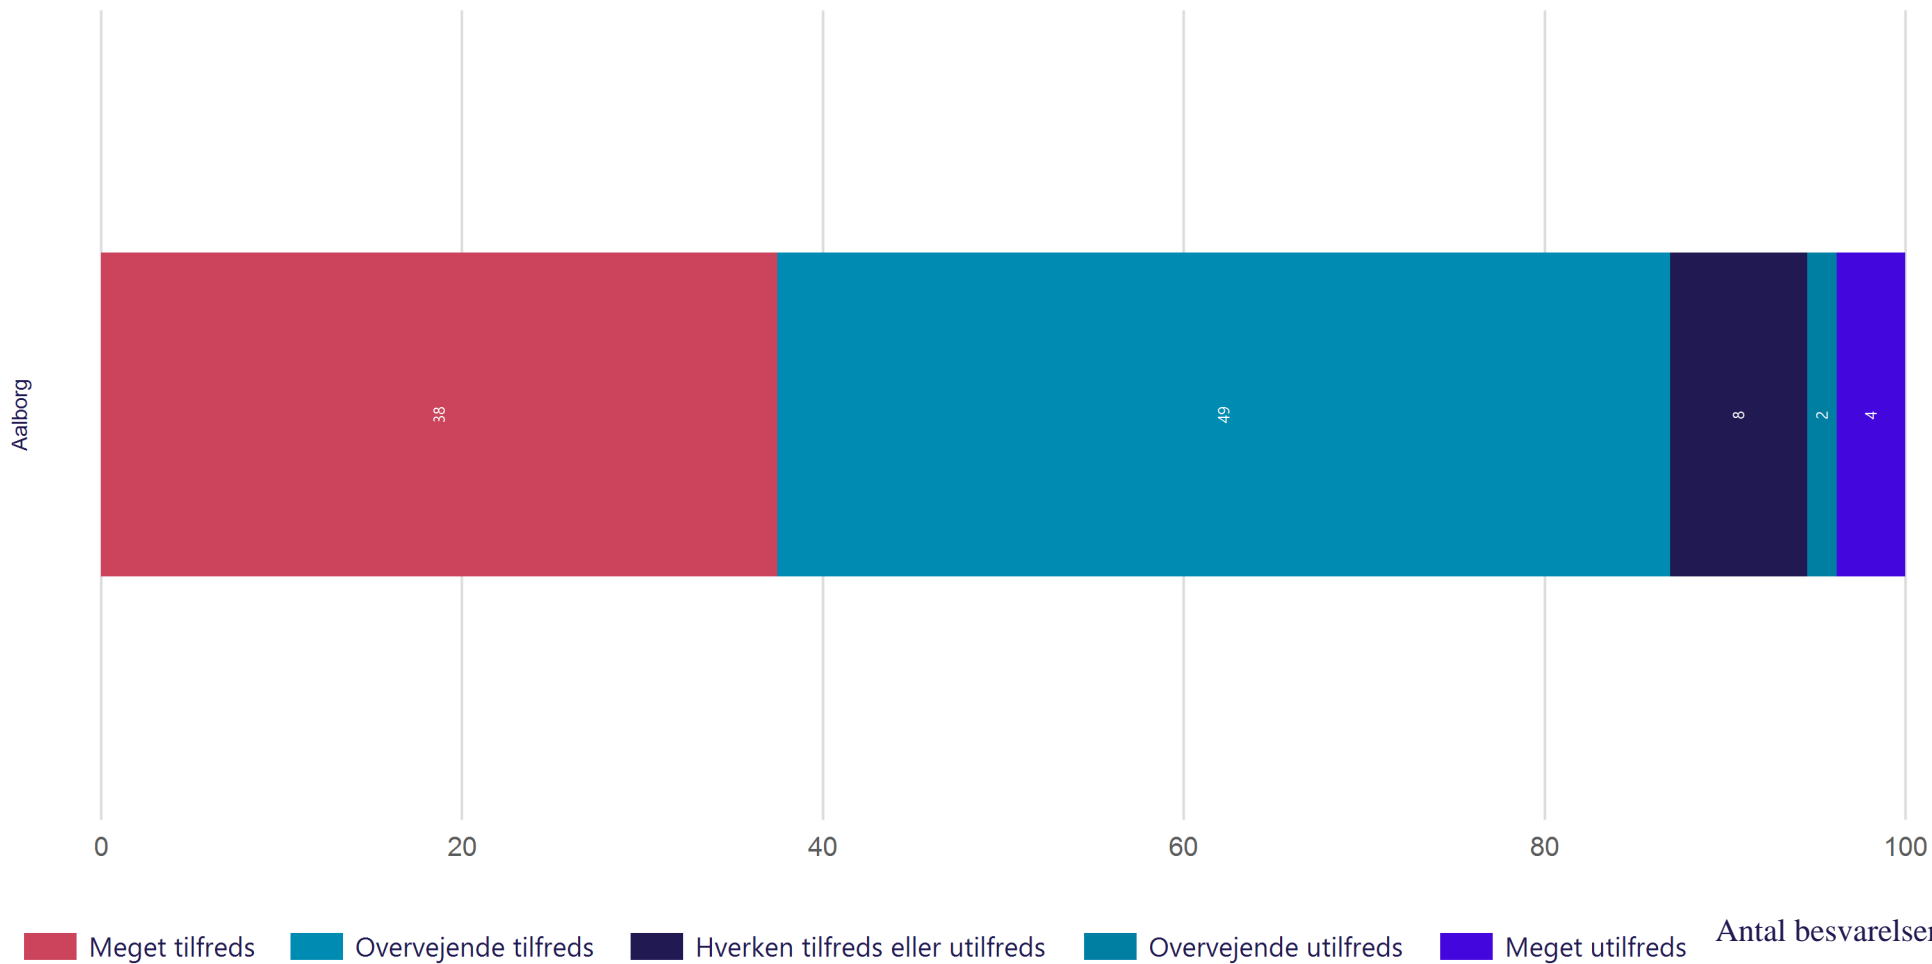

Hvor enig eller uenig er du i, at: (Vist i andel)

Fysisk studiemiljø - Pausefaciliteter

Hvor enig eller uenig er du i, at: (Vist i andel)

Fysisk studiemiljø - Rengøring

Hvor tilfreds er du med rengøringen i undervisningslokalerne, grupperummene og fællesarealerne på din uddannelsesinstitution? (Vist i andel)