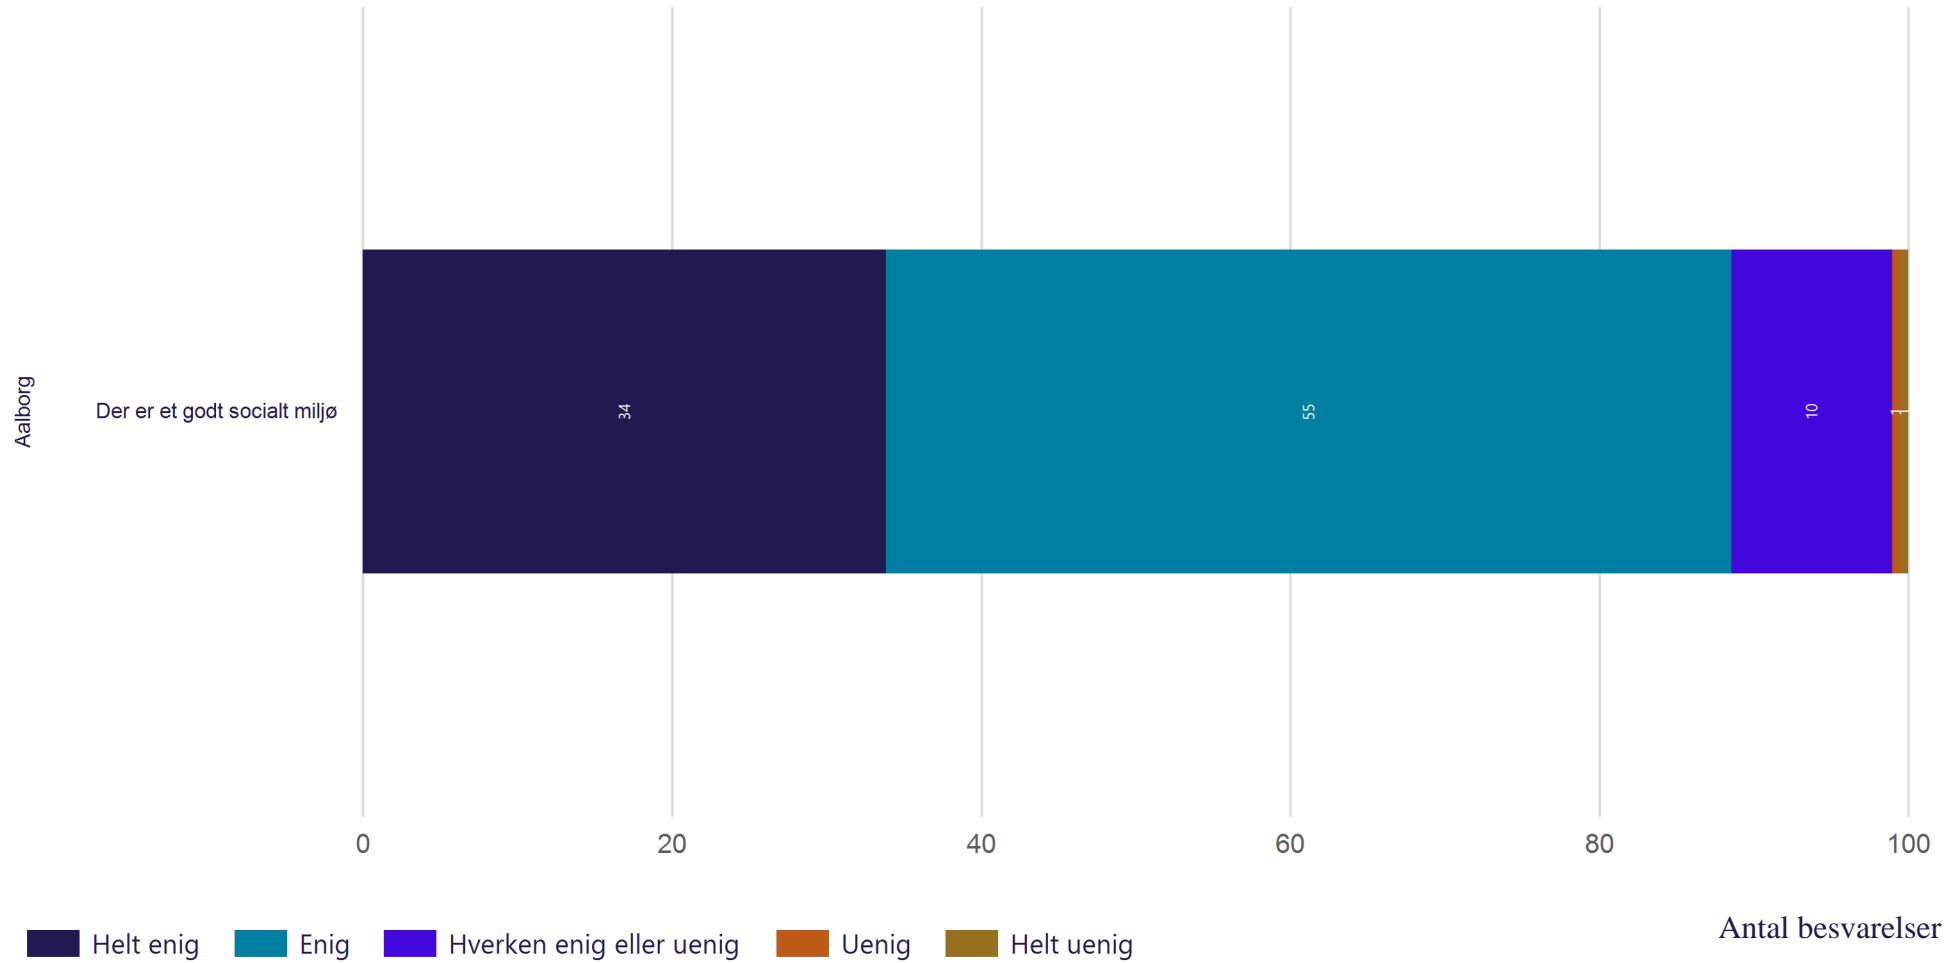

Studiemiljø - Socialt

Hvor enig eller uenig er du i følgende udsagn om det sociale og faglige miljø på din nuværende uddannelse på Aalborg Universitet? (Vist i andel)