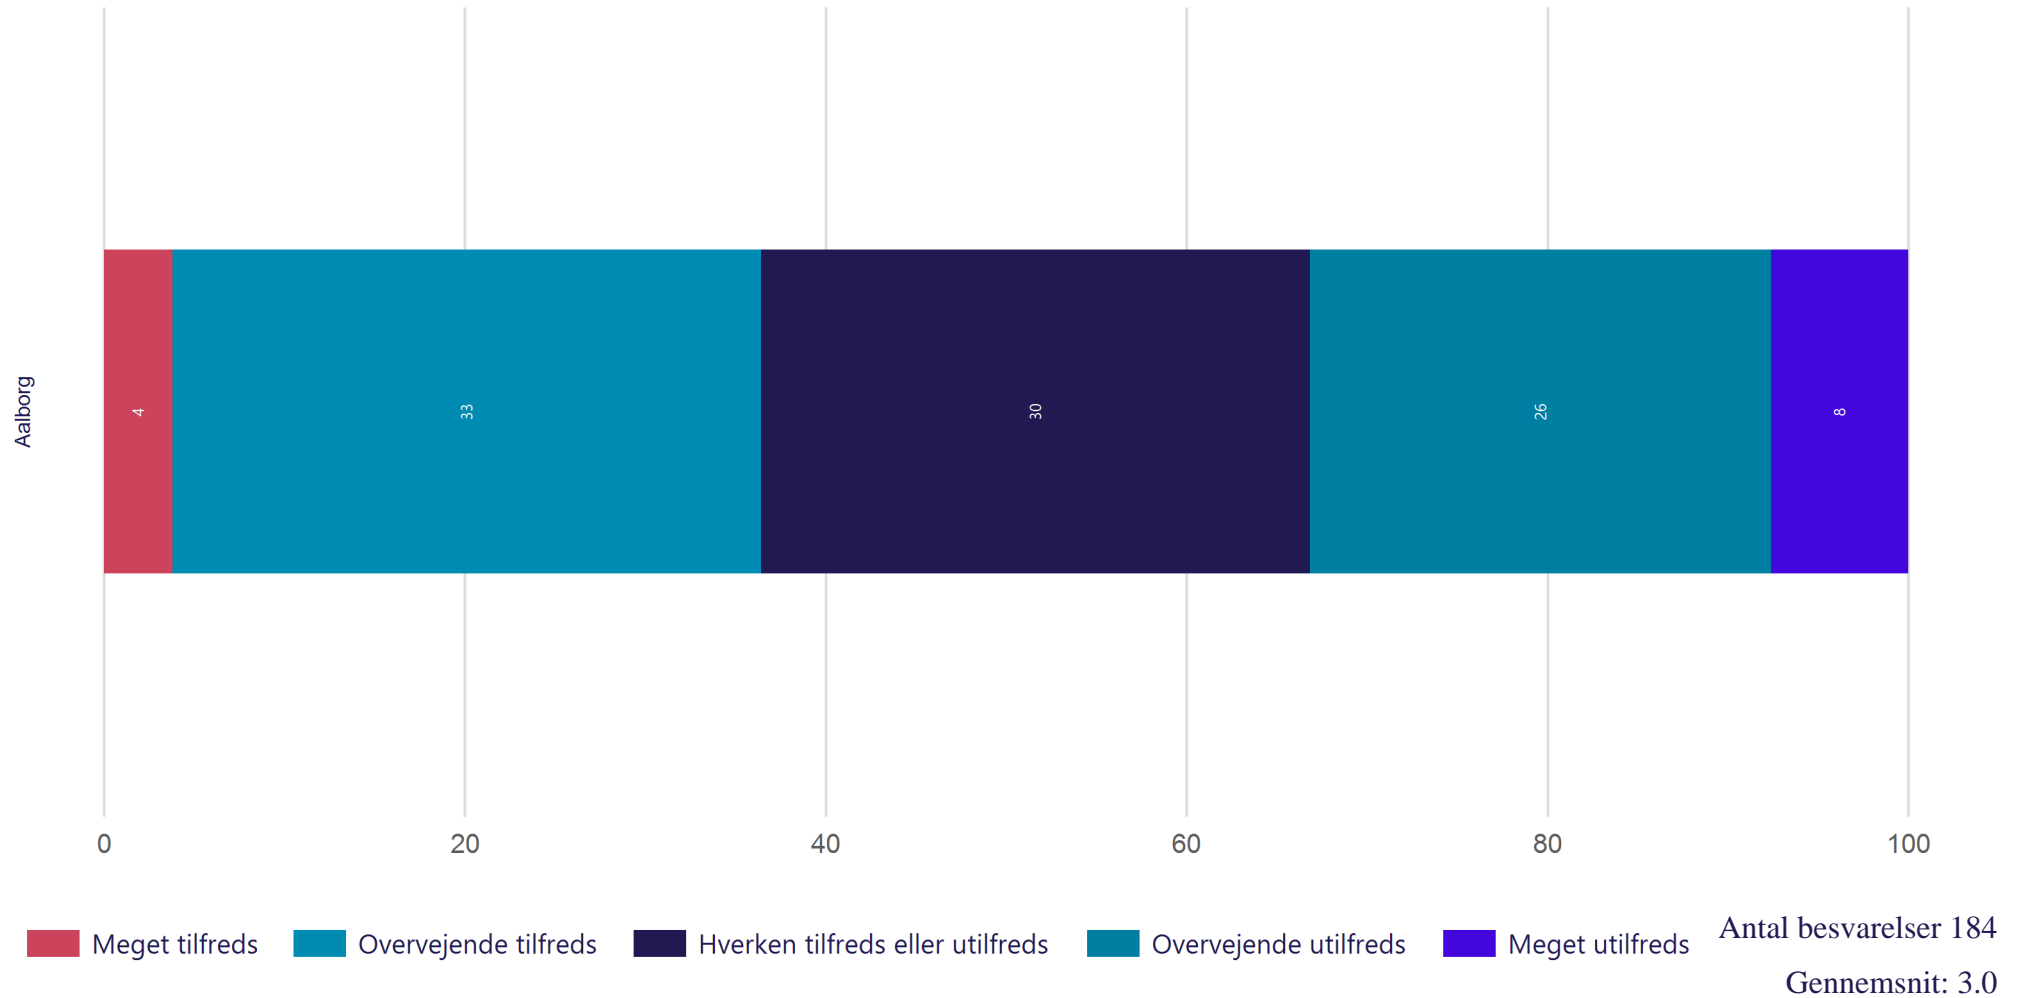

Hvor enig eller uenig er du i følgende udsagn om det digitale studiemiljø? (Vist i andel)

Antal besvarelser 192

Gennemsnit: 3.6

Fysisk studiemiljø - Indeklima

Hvor tilfreds er du med indeklimaet i de lokaler, hvor du oftest har undervisning? (Indeklimaet er både lyd, lys, luft og temperatur) (Vist i andel)