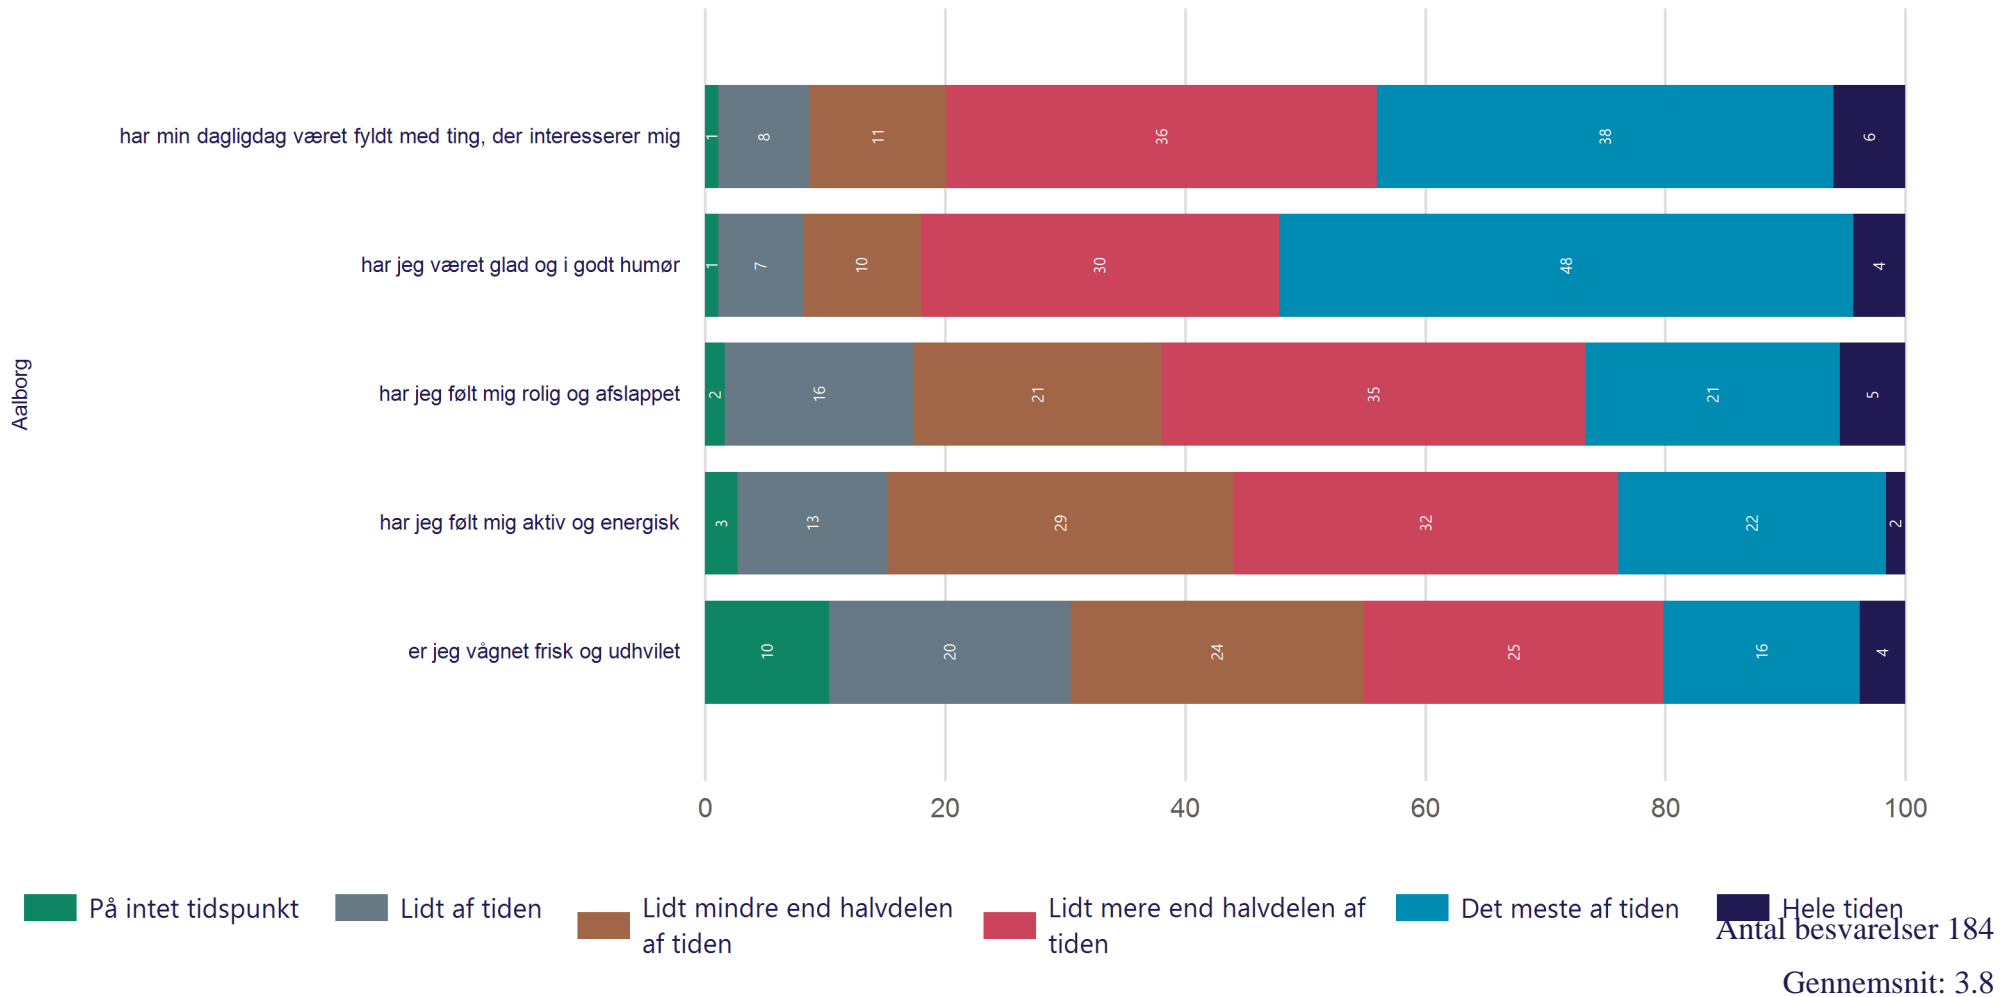

Trivsel - Generel trivsel

De følgende spørgsmål handler om, hvordan du har haft det de seneste to uger, både på din uddannelse og i det hele taget. Angiv for hver af de fem udsagn, hvor ofte du har haft det på følgende måde. De sidste to uger... (Vist i andel)