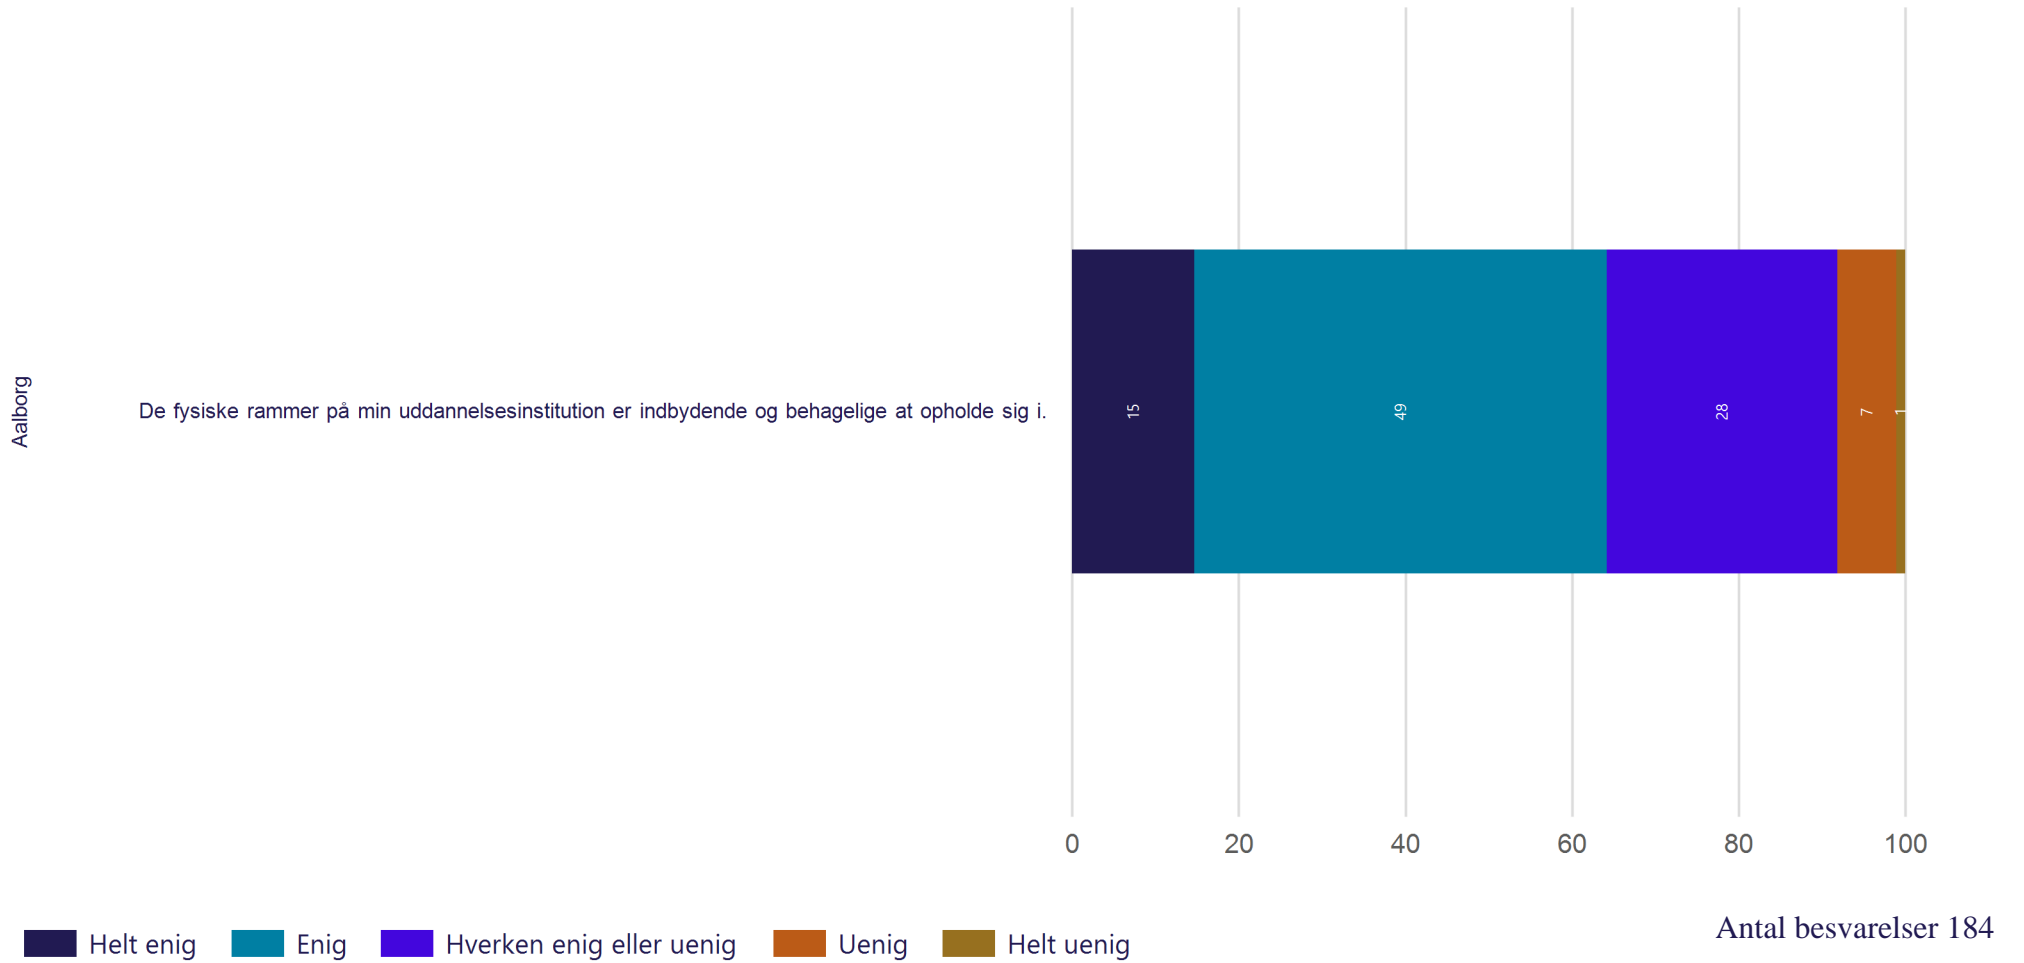

Fysisk studiemiljø - Fysiske rammer

Hvor enig eller uenig er du i følgende udsagn? (Vist i andel)