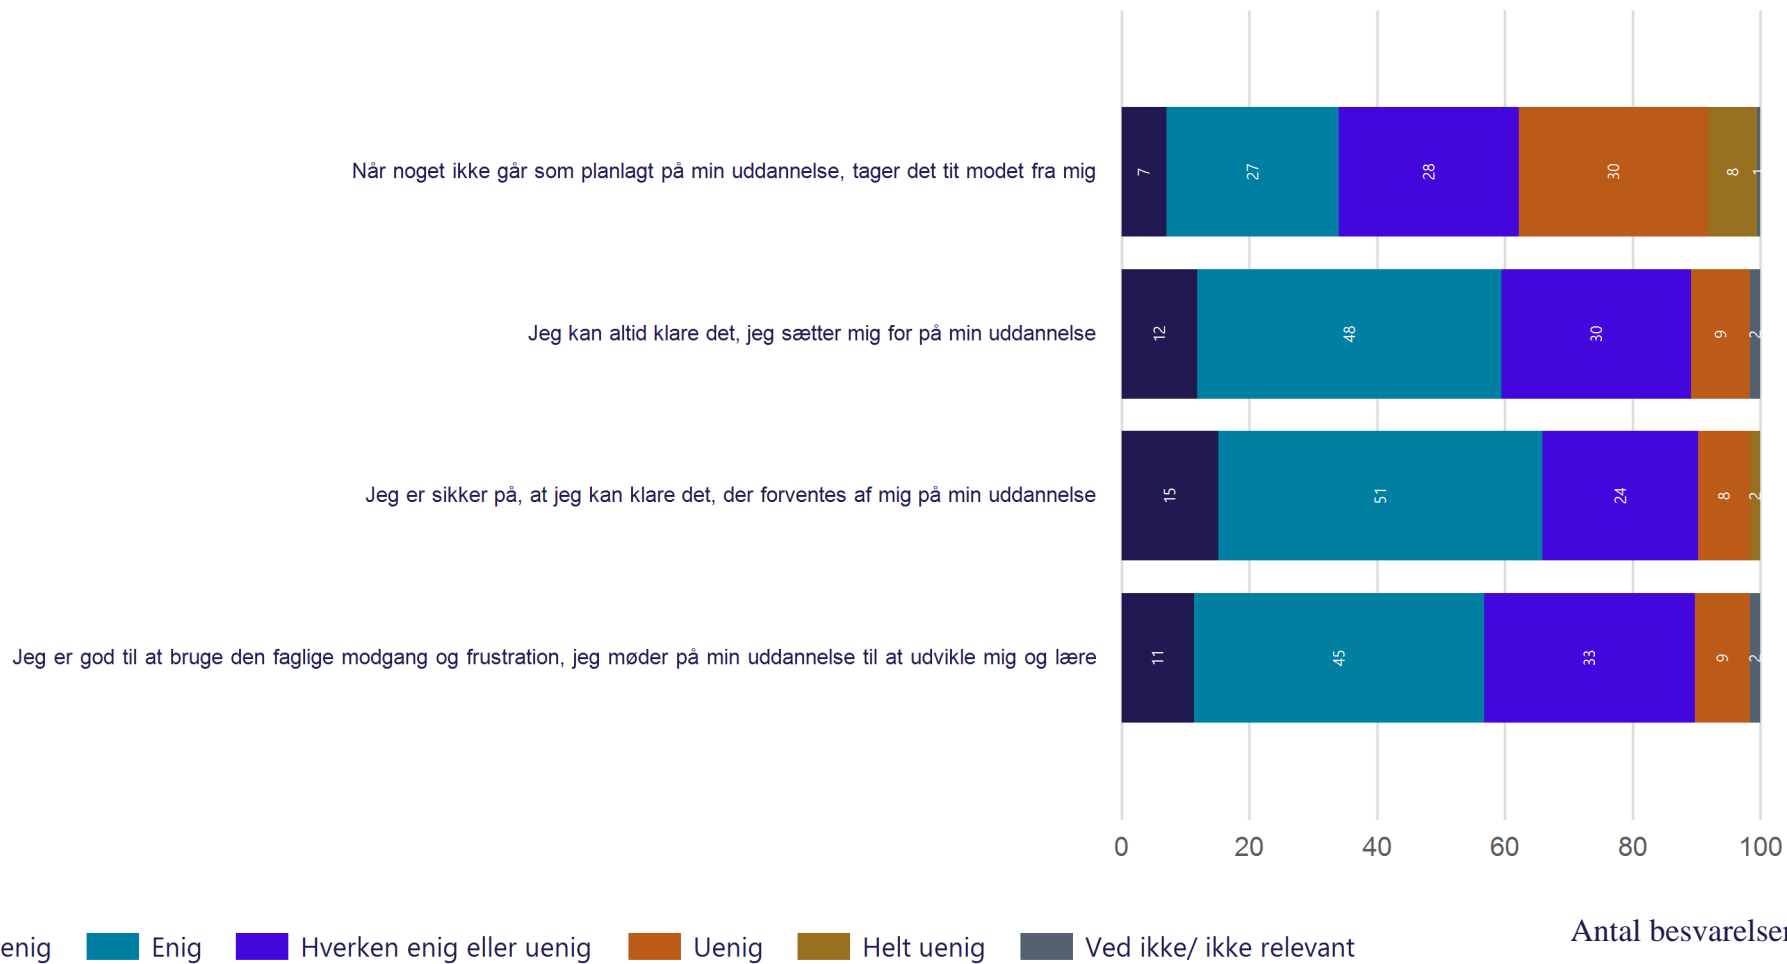

Trivsel - Mestringsfølelse

Hvor enig eller uenig er du i følgende udsagn om din egen tilgang til uddannelsen? (Vist i andel)

Aalborg

Antal besvarelser 185

Gennemsnit: 3.5