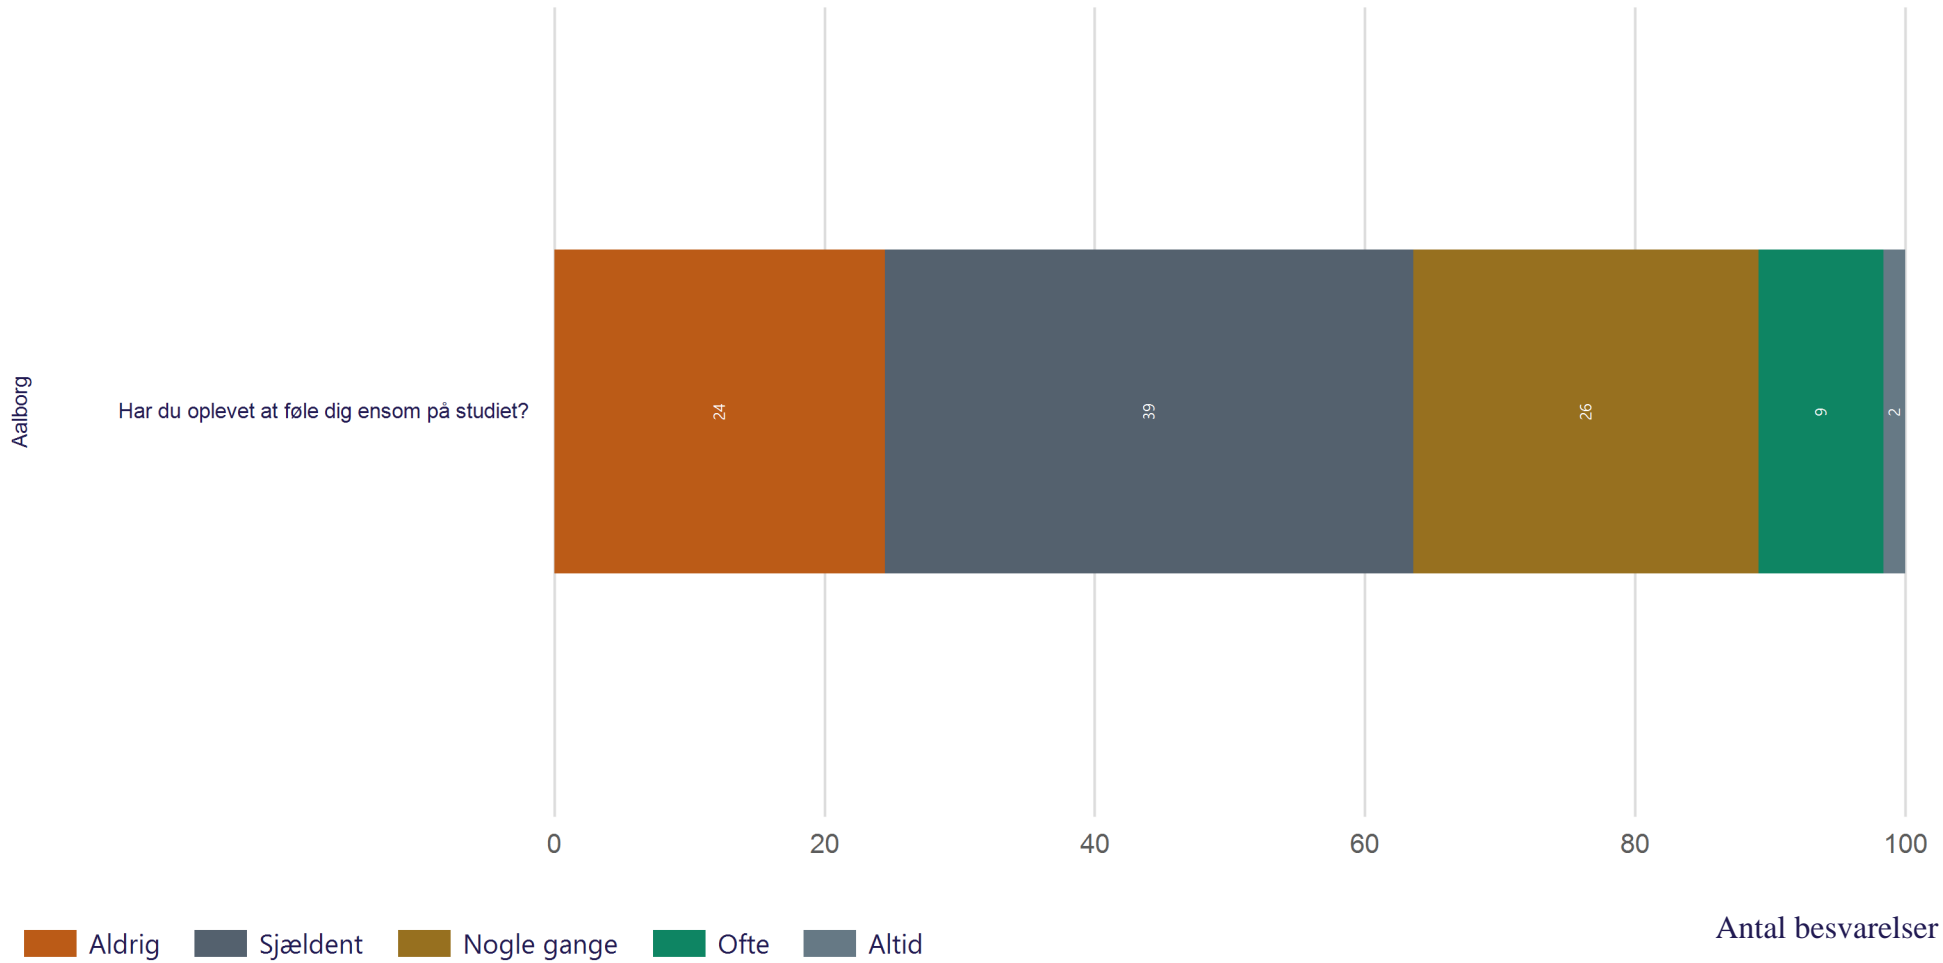

Antal besvarelser 184

Gennemsnit: 3.6

Trivsel - Tilhørsforhold

Hvor enig eller uenig er du i følgende udsagn om din egen tilgang til uddannelsen? (Vist i andel)

Trivsel - Ensomhed

Hvor ofte gør følgende sig gældende for dig i forbindelse med dit studie? (Vist i andel)

Digitalt studiemiljø - Digitalt studiemiljø

Hvor enig eller uenig er du i følgende udsagn om de undervisere, herunder vejledere, du har på din nuværende uddannelse? (Vist i andel)

Digitalt studiemiljø - Digitalt studiemiljø