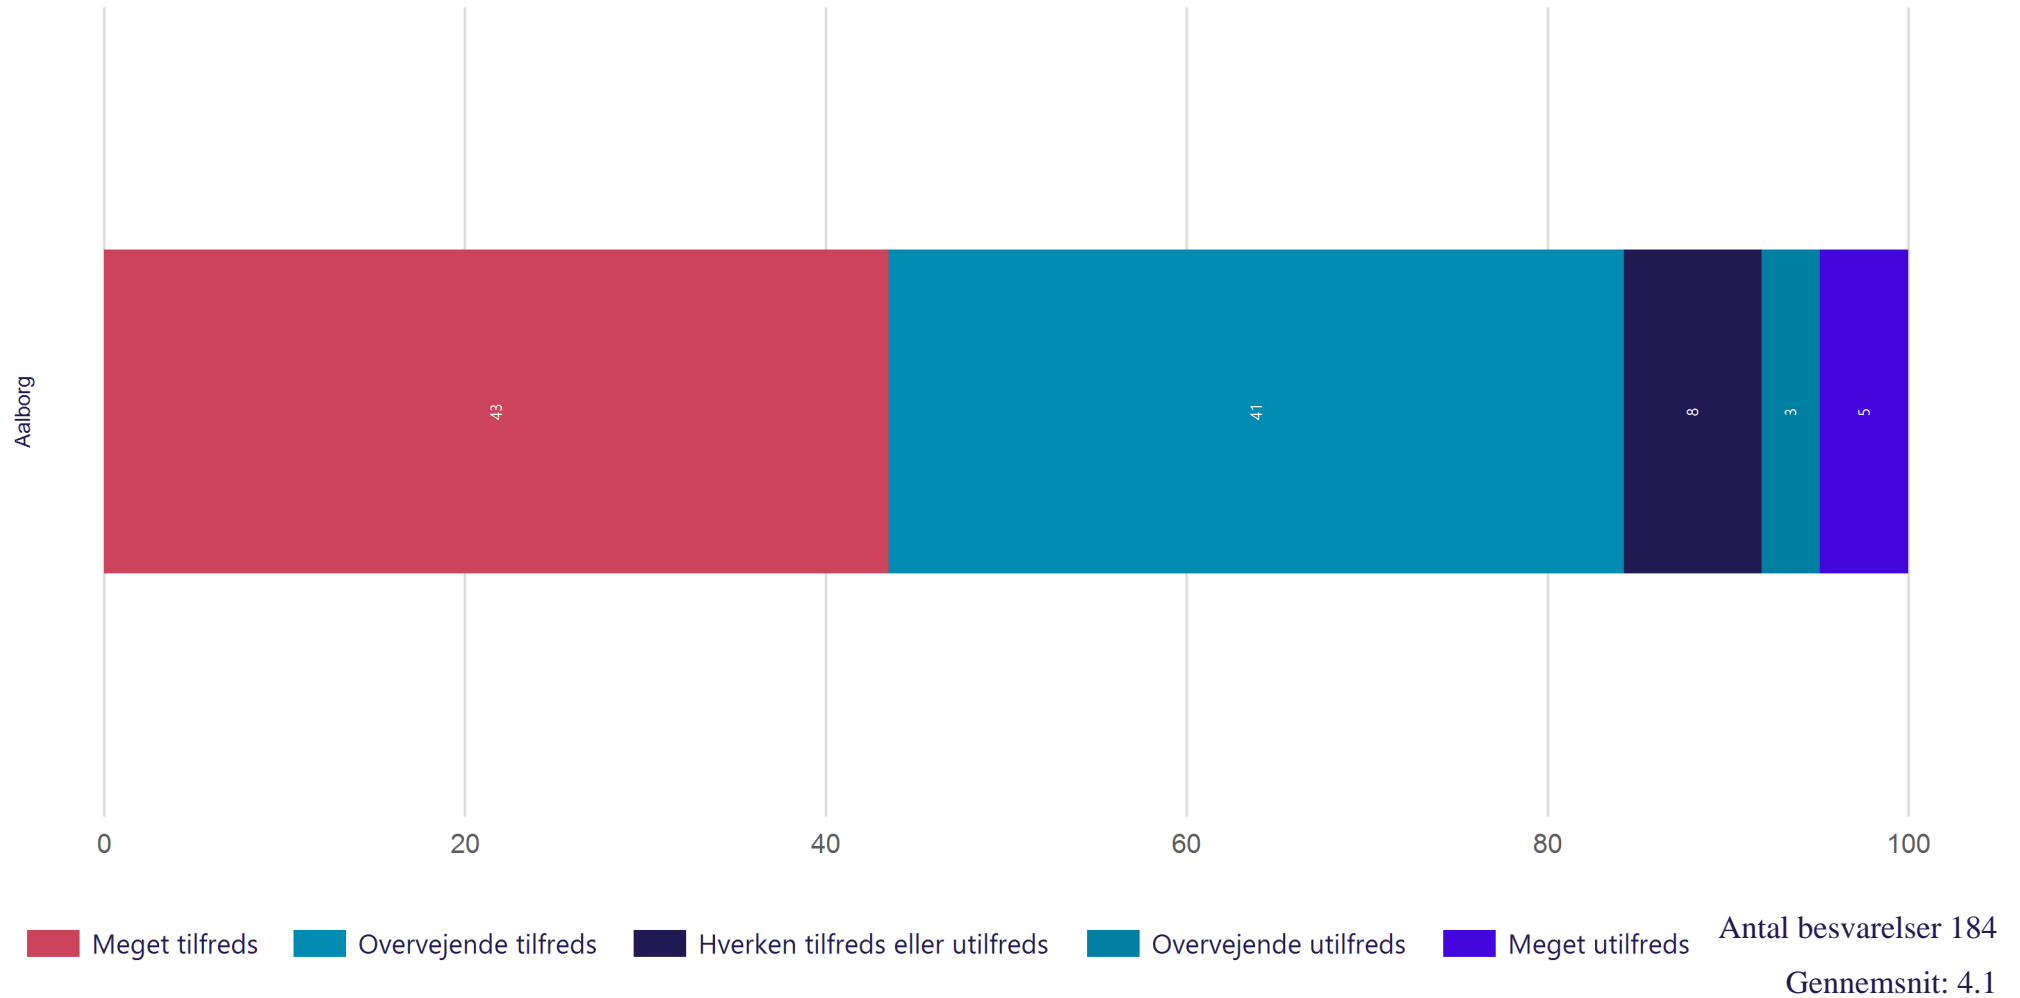

Fysisk studiemiljø - Toiletter

Hvor tilfreds er du med toiletforholdene på din uddannelsesinstitution? Her skal du tænke på antal toiletter, placering, stand, rengøring etc. (Vist i andel)