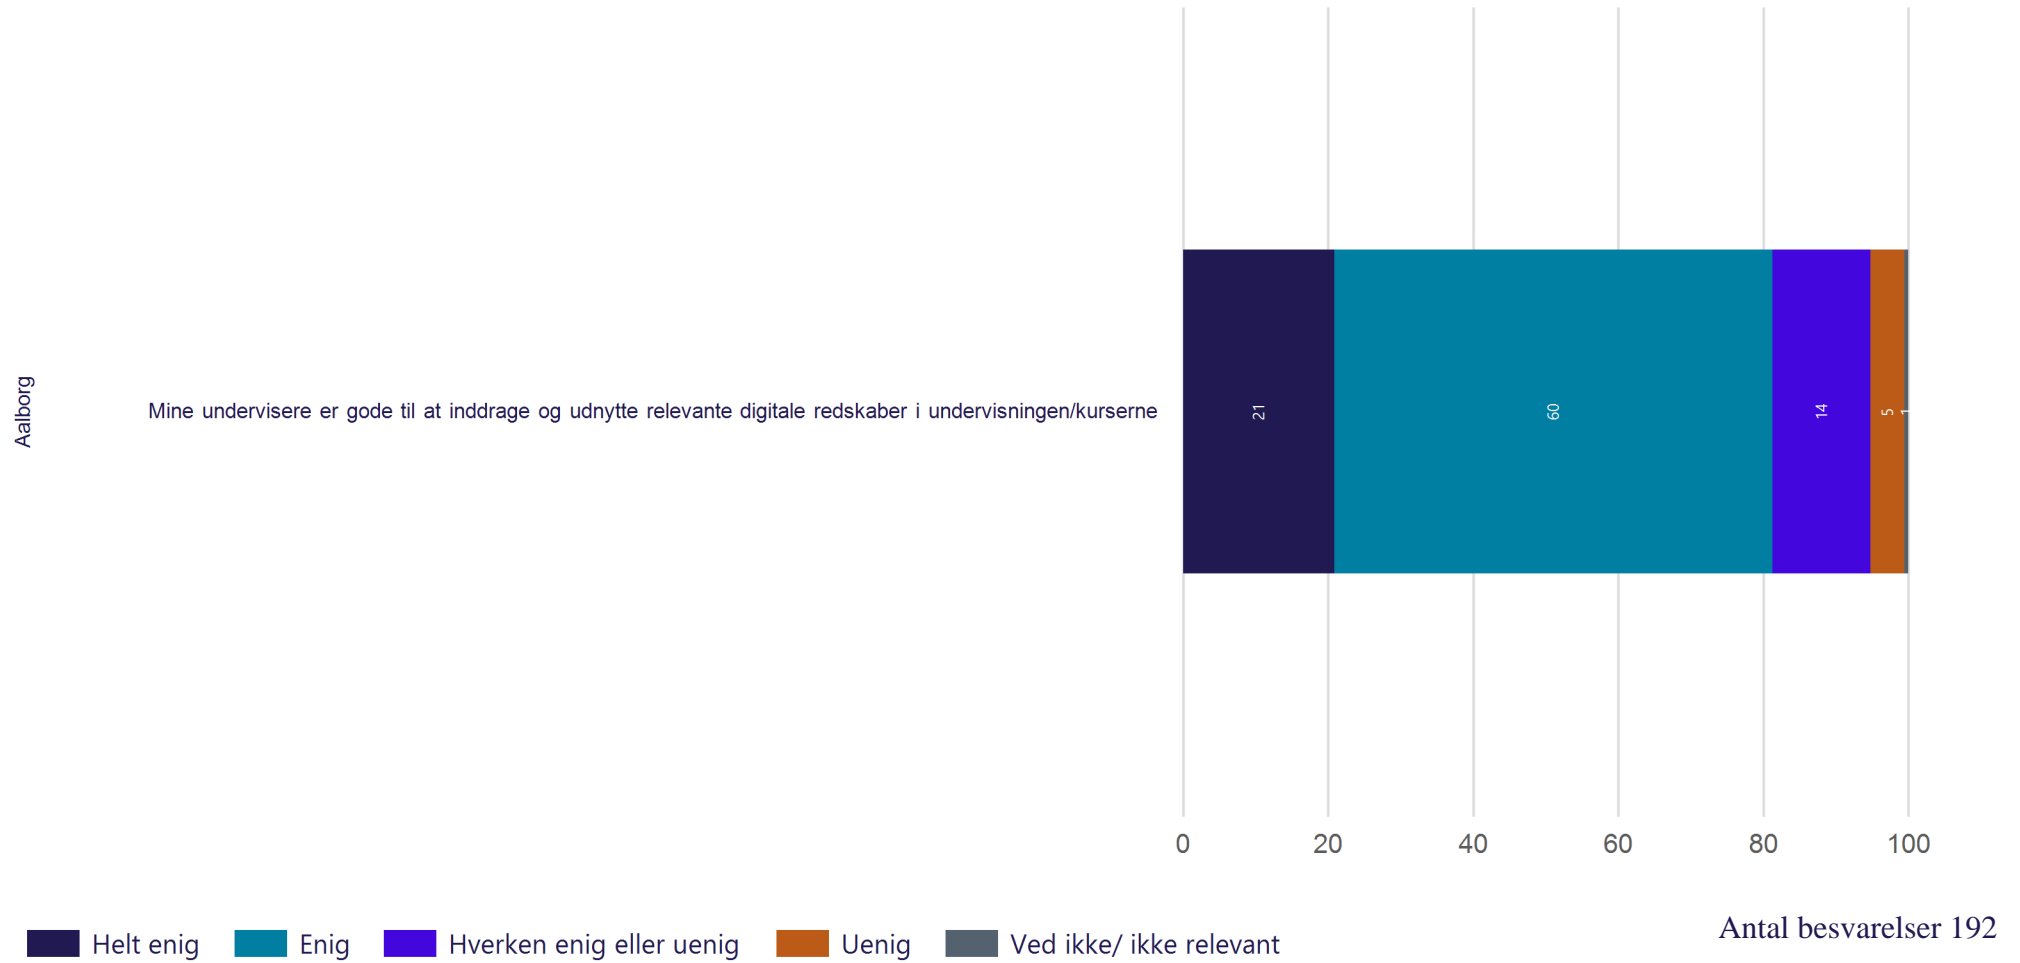

Digitalt studiemiljø - Digitalt studiemiljø

Hvor enig eller uenig er du i følgende udsagn om de undervisere, herunder vejledere, du har på din nuværende uddannelse? (Vist i andel)