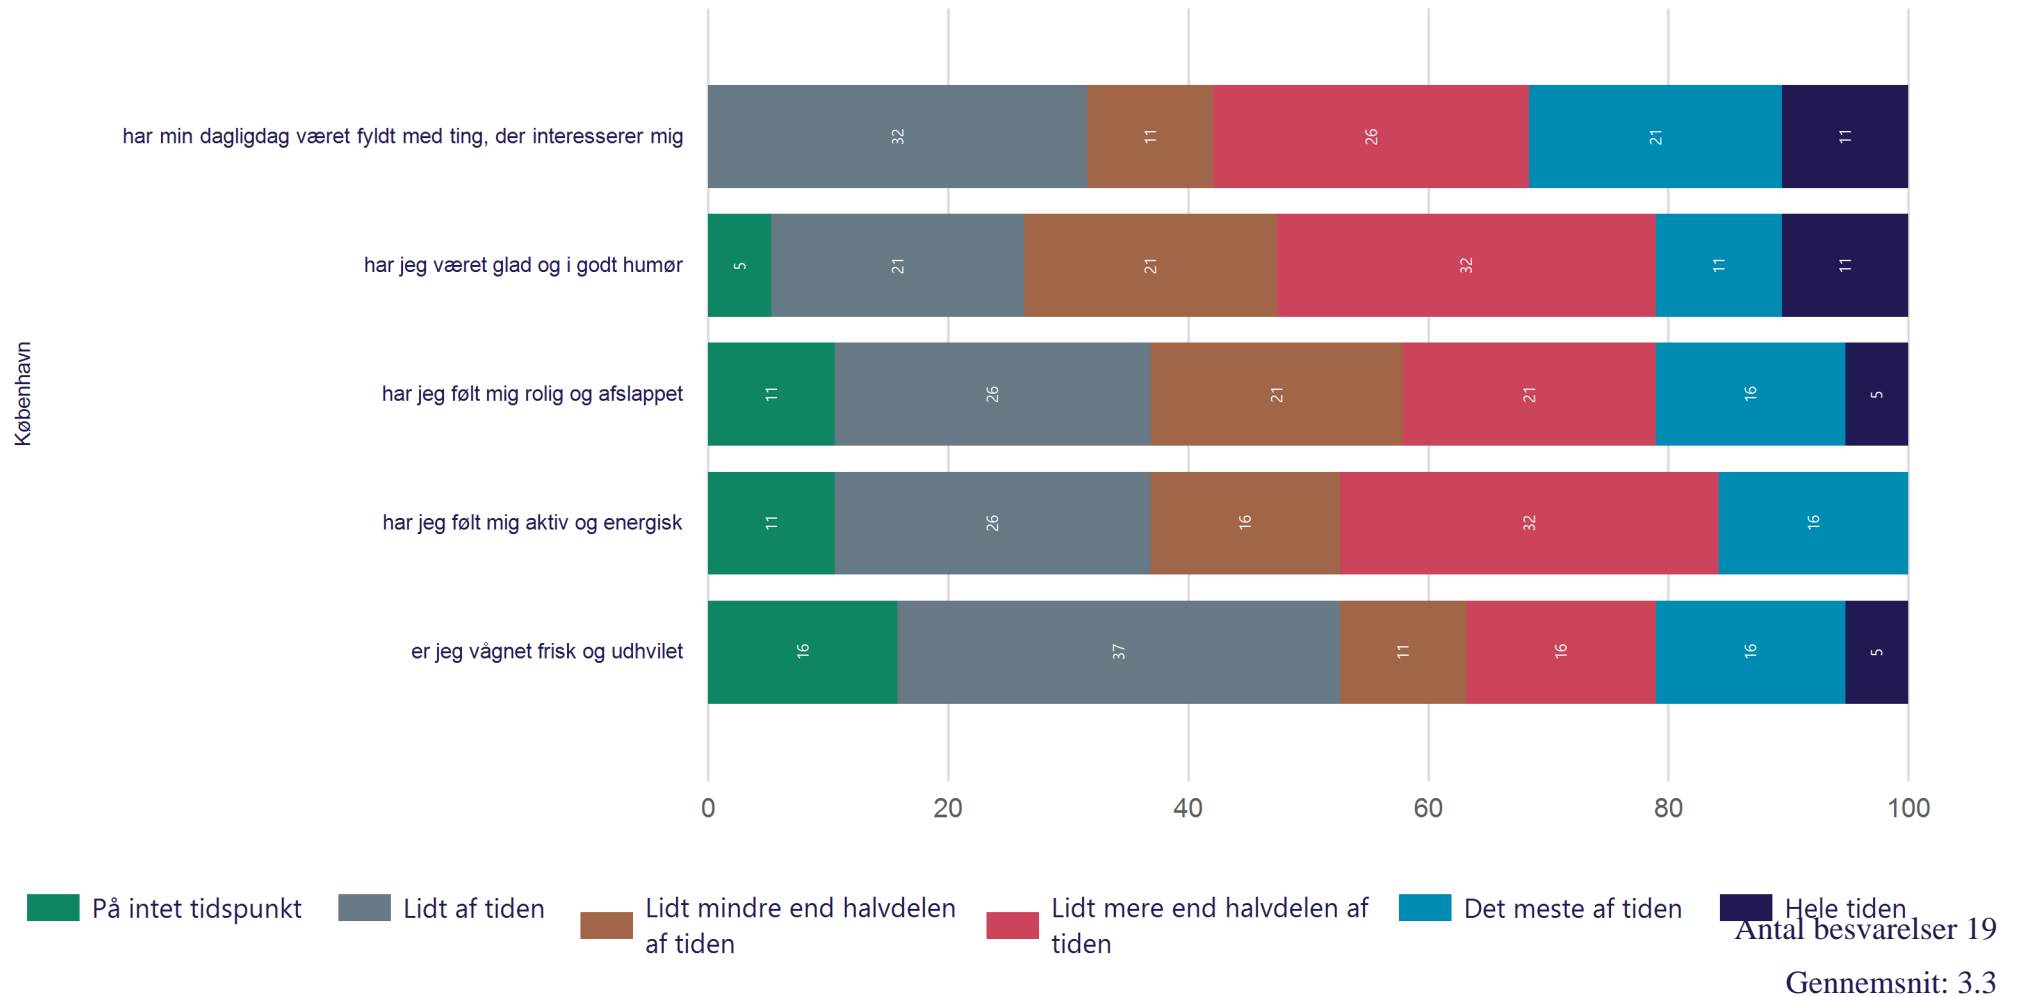

Trivsel - Generel trivsel

De følgende spørgsmål handler om, hvordan du har haft det de seneste to uger, både på din uddannelse og i det hele taget. Angiv for hver af de fem udsagn, hvor ofte du har haft det på følgende måde. De sidste to uger... (Vist i andel)