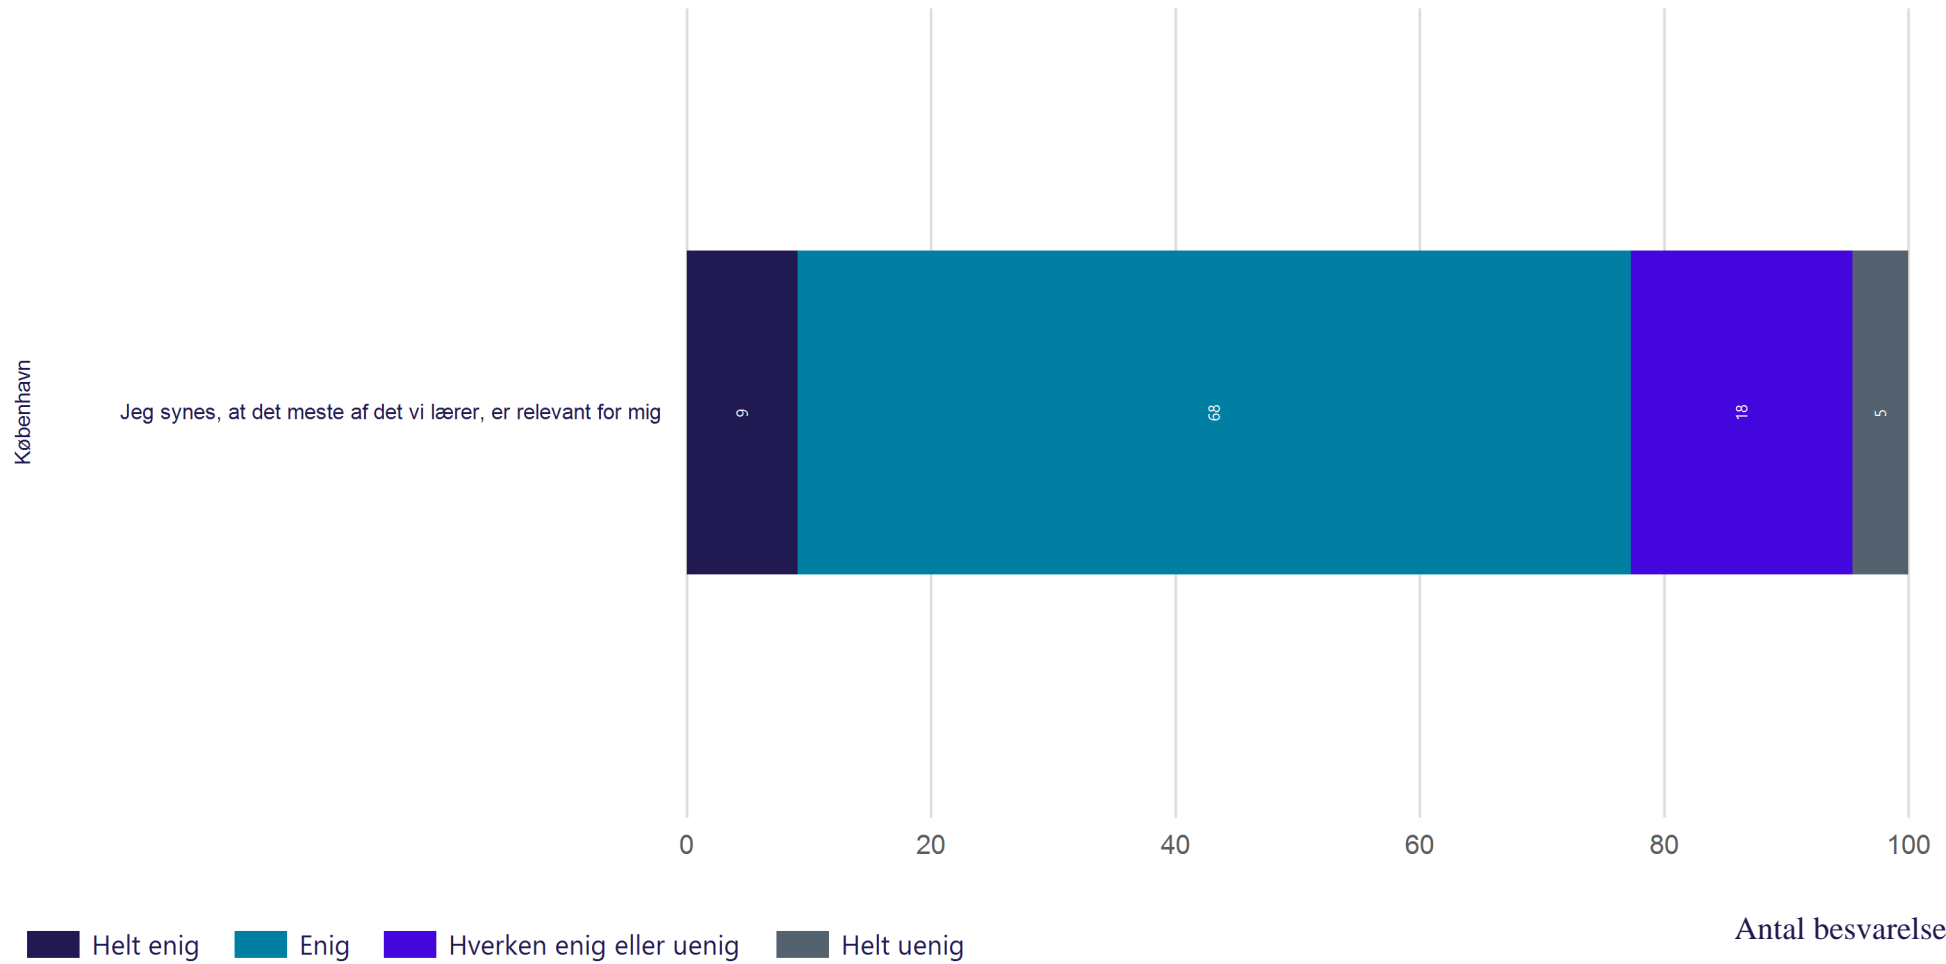

Læringsmiljø - Interesse og motivation

Hvor enig eller uenig er du i følgende udsagn om din oplevelse af forventningerne på din nuværende uddannelse på Aalborg Universitet? (Vist i andel)