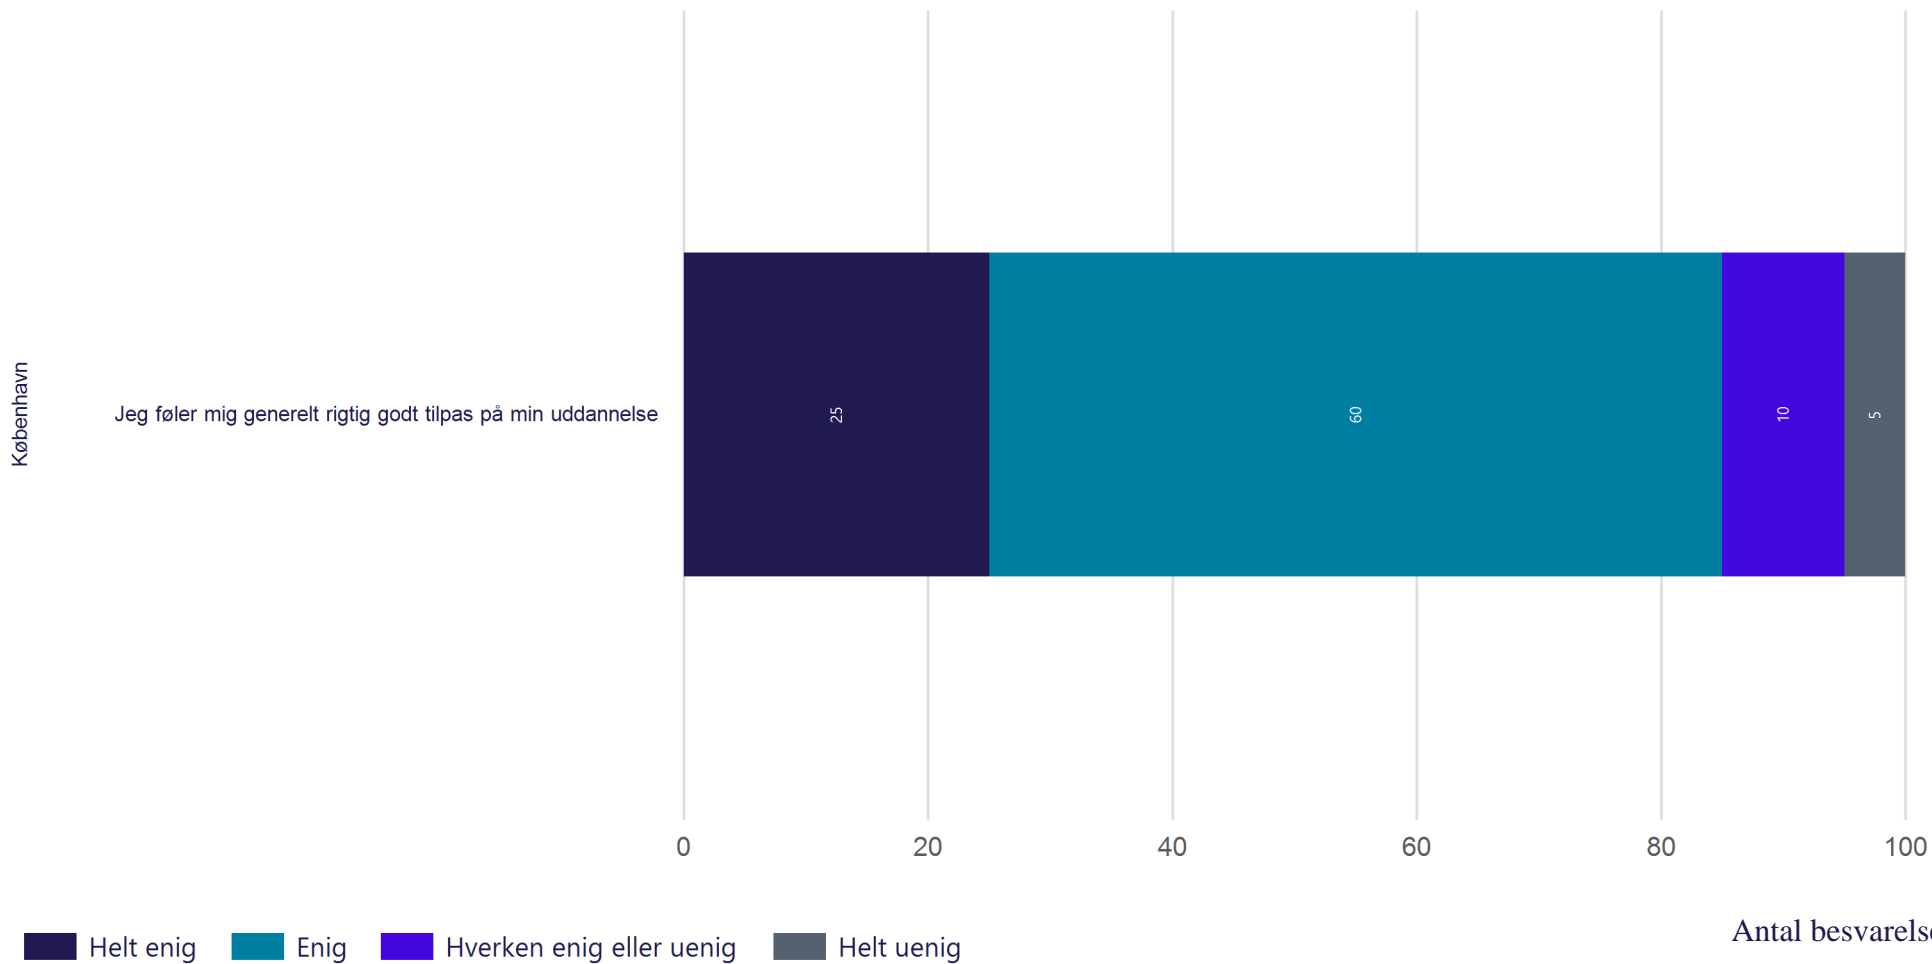

Studiemiljø - Fagligt

Hvor enig eller uenig er du i følgende udsagn om det sociale og faglige miljø på din nuværende uddannelse på Aalborg Universitet? (Vist i andel)

Trivsel - Generel trivsel

De følgende spørgsmål handler om, hvordan du har haft det de seneste to uger, både på din uddannelse og i det hele taget. Angiv for hver af de fem udsagn, hvor ofte du har haft det på følgende måde. De sidste to uger... (Vist i andel)

Trivsel - Generel trivsel

Hvor enig eller uenig er du i følgende udsagn om det sociale og faglige miljø på din nuværende uddannelse på Aalborg Universitet? (Vist i andel)

Trivsel - Mestringsfølelse

Hvor enig eller uenig er du i følgende udsagn om din egen tilgang til uddannelsen? (Vist i andel)