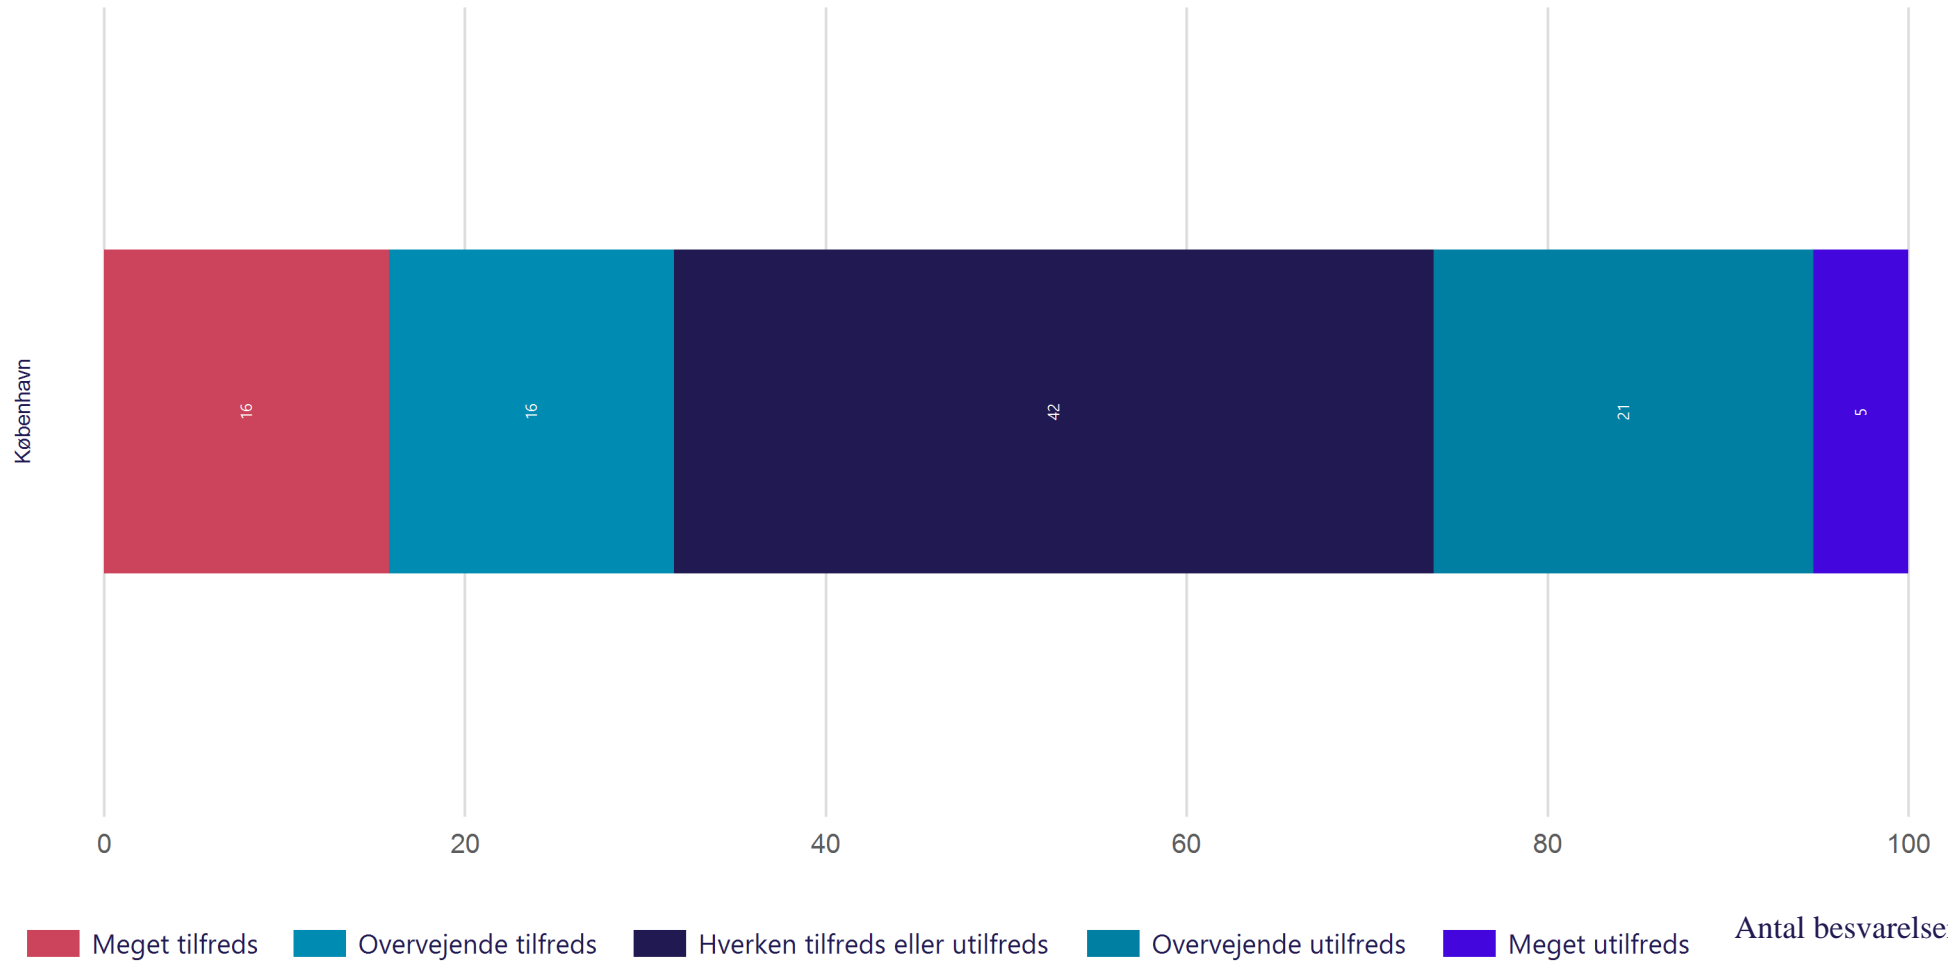

Hvor enig eller uenig er du i følgende udsagn om det digitale studiemiljø? (Vist i andel)

Antal besvarelser 22

Gennemsnit: 3.7

Fysisk studiemiljø - Indeklima

Hvor tilfreds er du med indeklimaet i de lokaler, hvor du oftest har undervisning? (Indeklimaet er både lyd, lys, luft og temperatur) (Vist i andel)