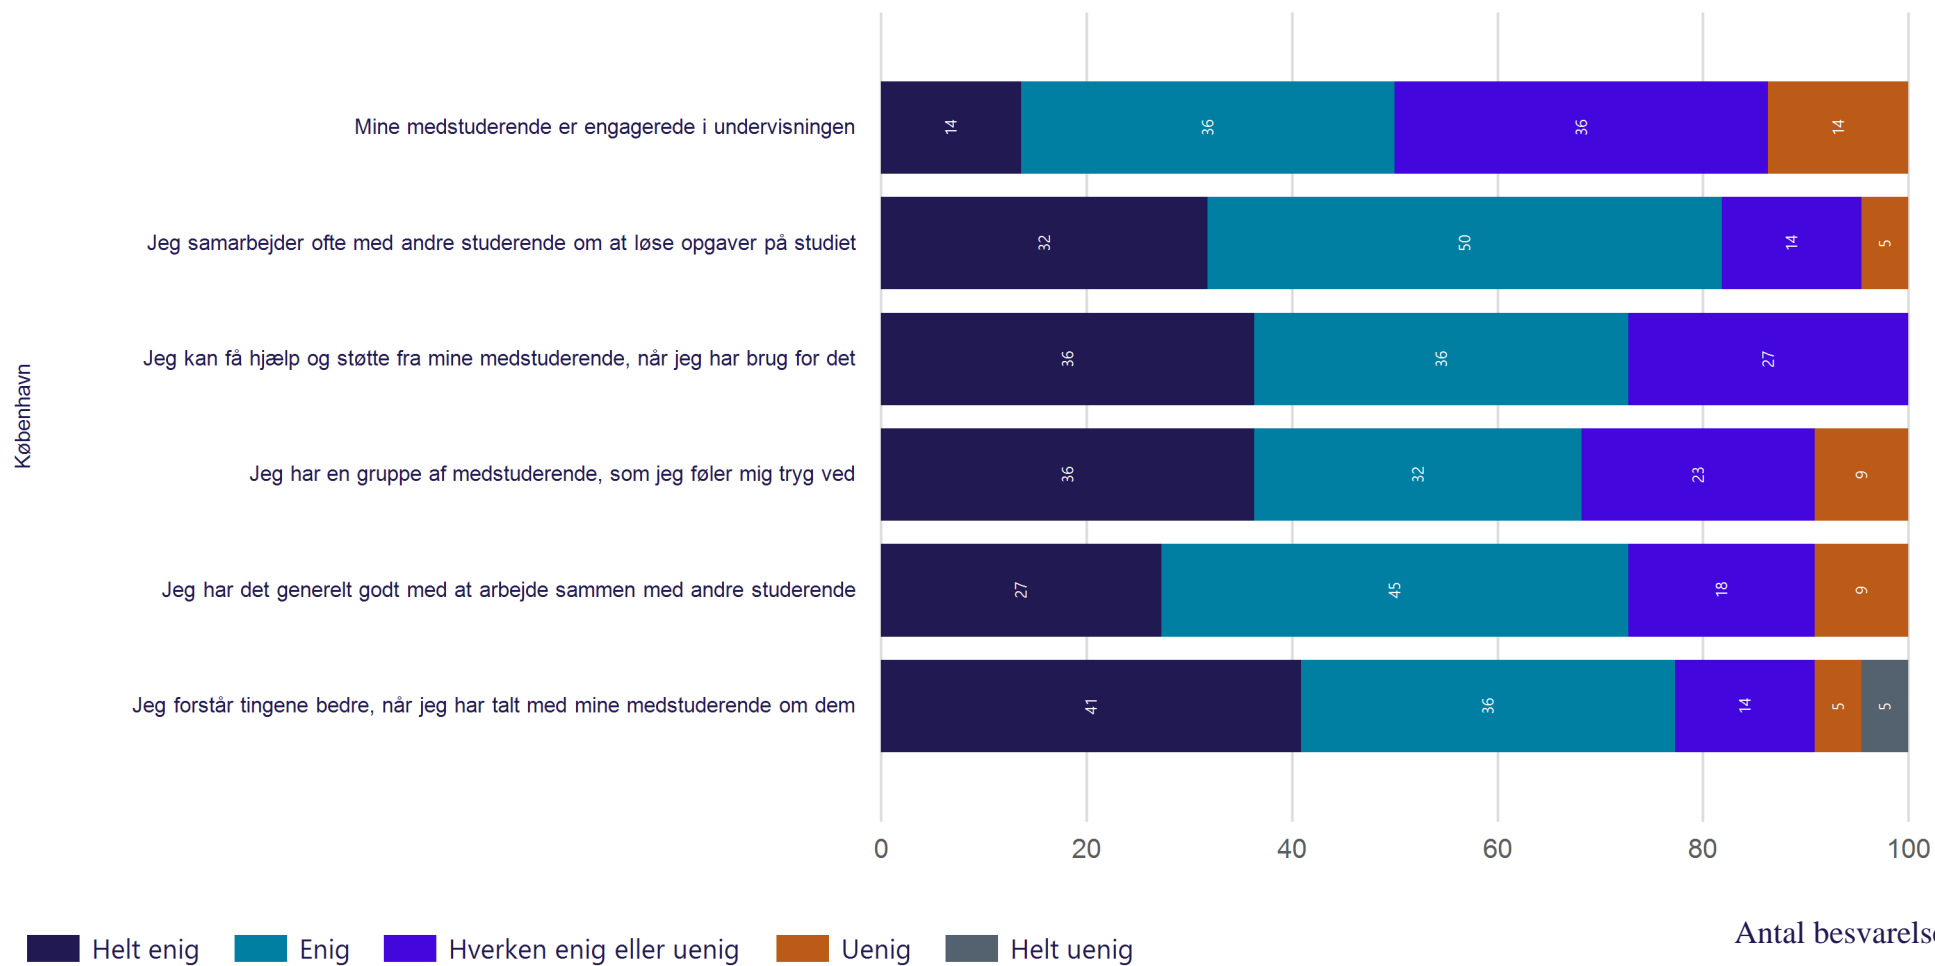

Læringsmiljø - Støtte fra medstuderende

Hvor enig eller uenig er du i følgende udsagn om dine medstuderende på uddannelsen? (Vist i andel)