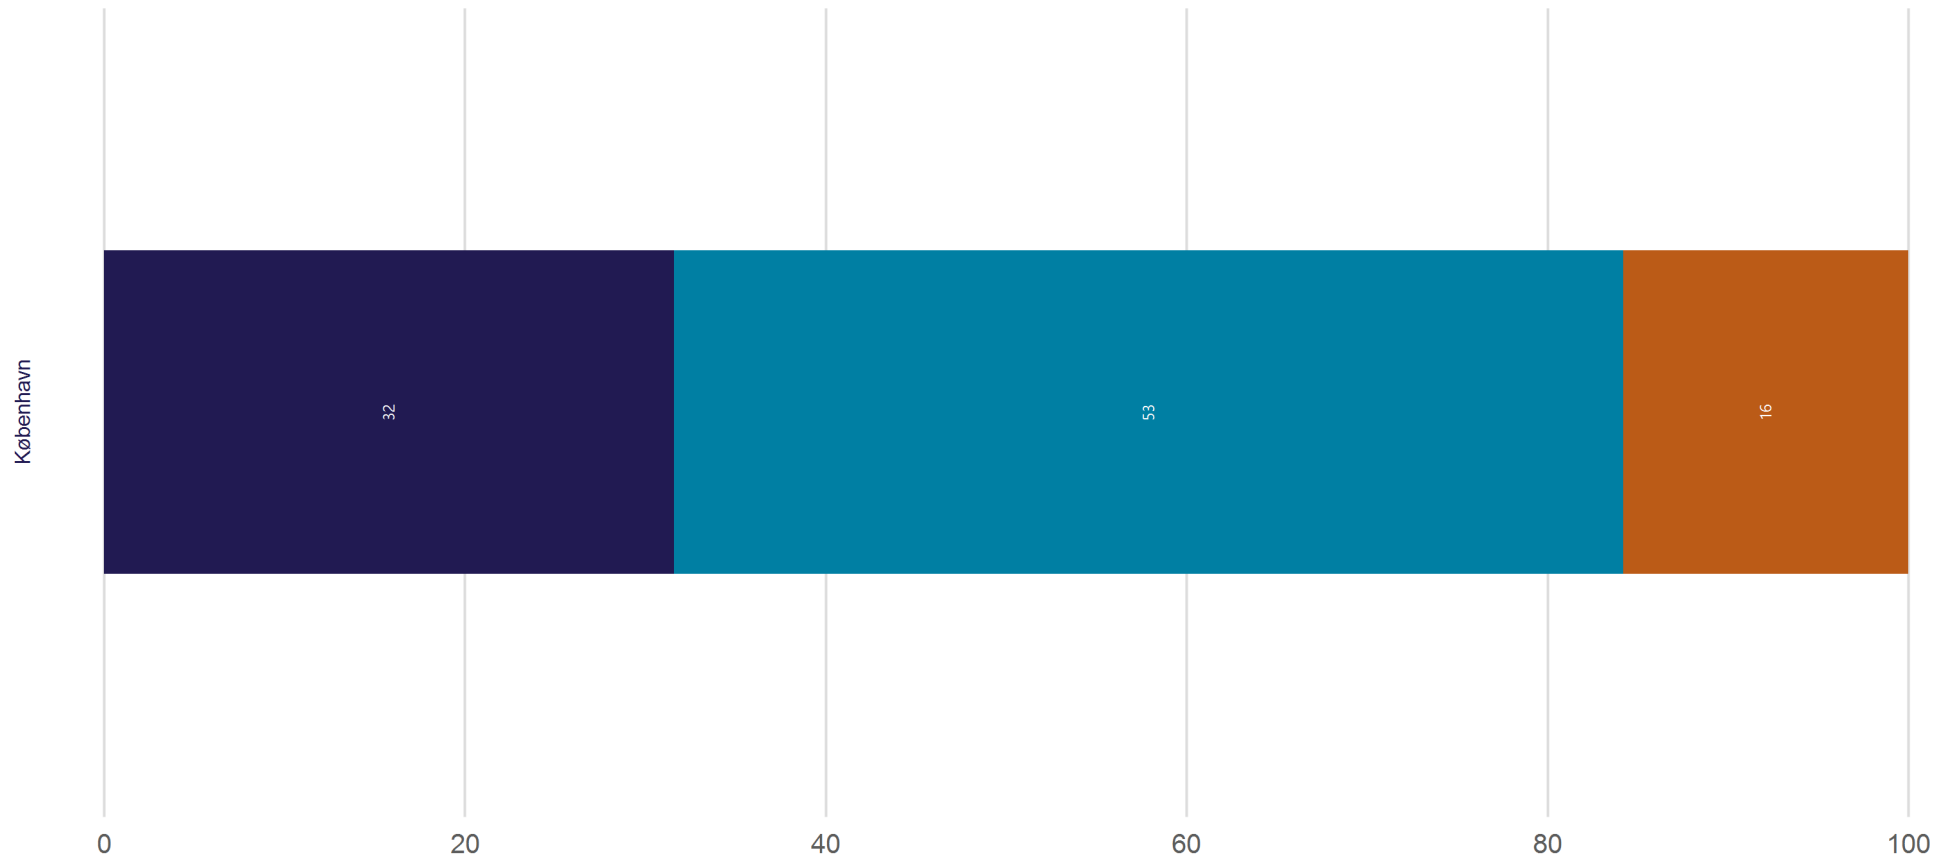

Fysisk studiemiljø - Sikkerhed

Hvor enig eller uenig er du i følgende udsagn? Jeg oplever, at de fysiske rammer på min uddannelsesinstitution er sikre at færdes i (f.eks. er der ikke ødelagt inventar, udstikkende ledninger, defekte maskiner etc., som kan udgøre en sikkerhedsrisiko) (Vist i andel)

■ Helt enig ■ Enig ■ Uenig

Antal besvarelser 19

Gennemsnit: 4.0