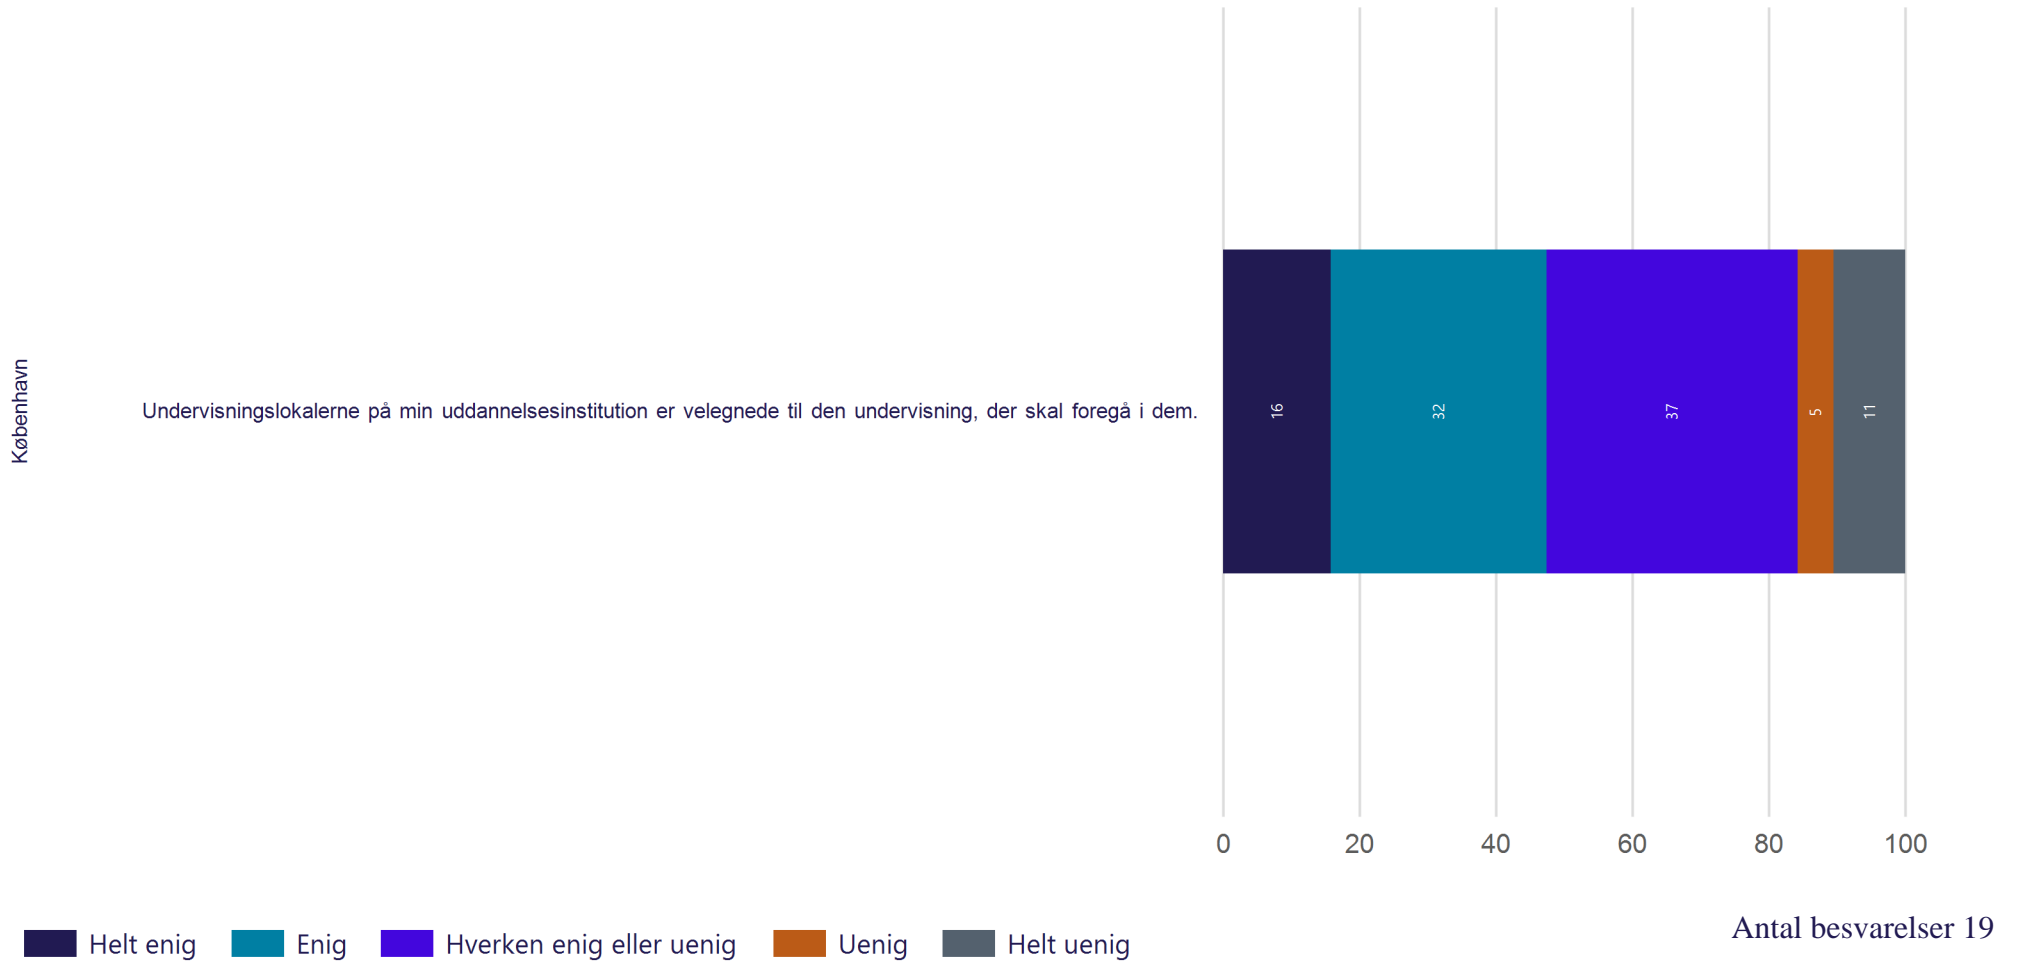

Fysisk studiemiljø - Undervisningslokaler

Hvor enig eller uenig er du i følgende udsagn? (Vist i andel)