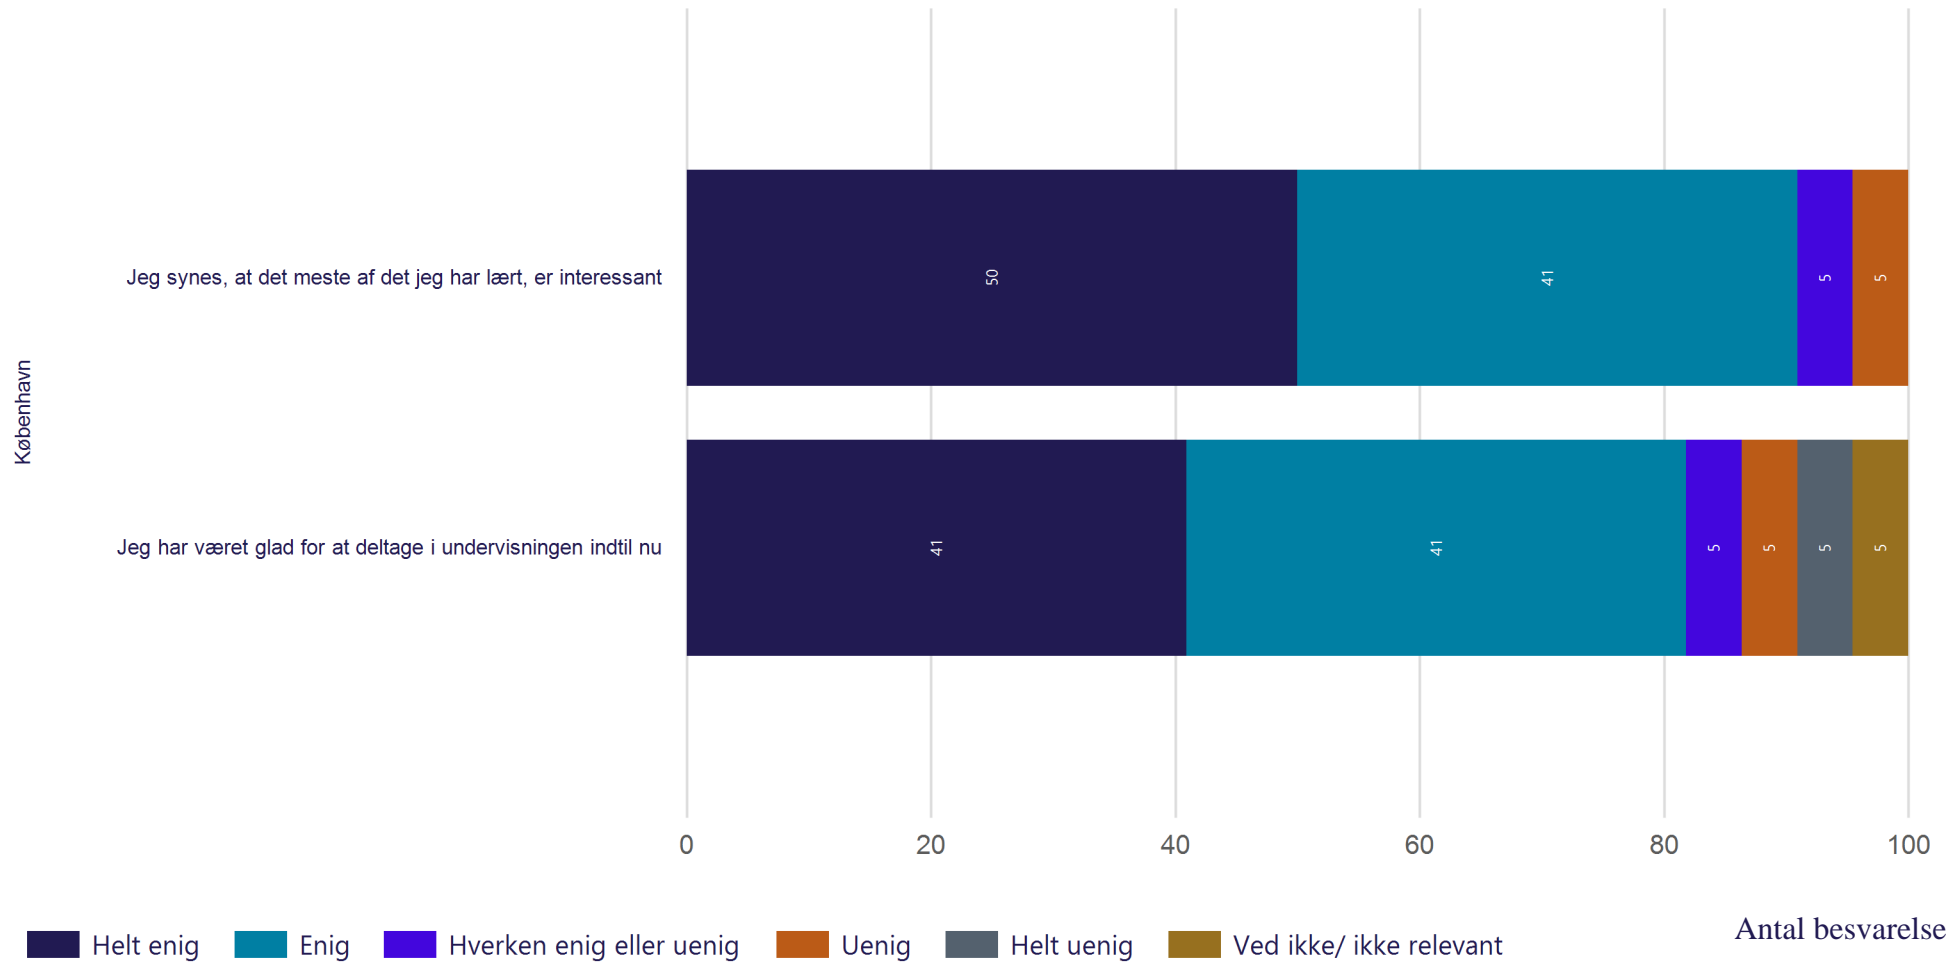

Læringstilgang - Dybdelæring

Hvor enig eller uenig er du i følgende udsagn om din egen tilgang til uddannelsen? (Vist i andel)

Læringsmiljø - Konstruktiv feedback

Hvor enig eller uenig er du i følgende udsagn om feedback på din nuværende uddannelse på Aalborg Universitet? (Vist i andel)

Antal besvarelser 22

Gennemsnit: 4.1

Læringsmiljø - Interesse og motivation

Hvor enig eller uenig er du i følgende udsagn om din læring på din nuværende uddannelse på Aalborg Universitet? (Vist i andel)

Læringsmiljø - Interesse og motivation