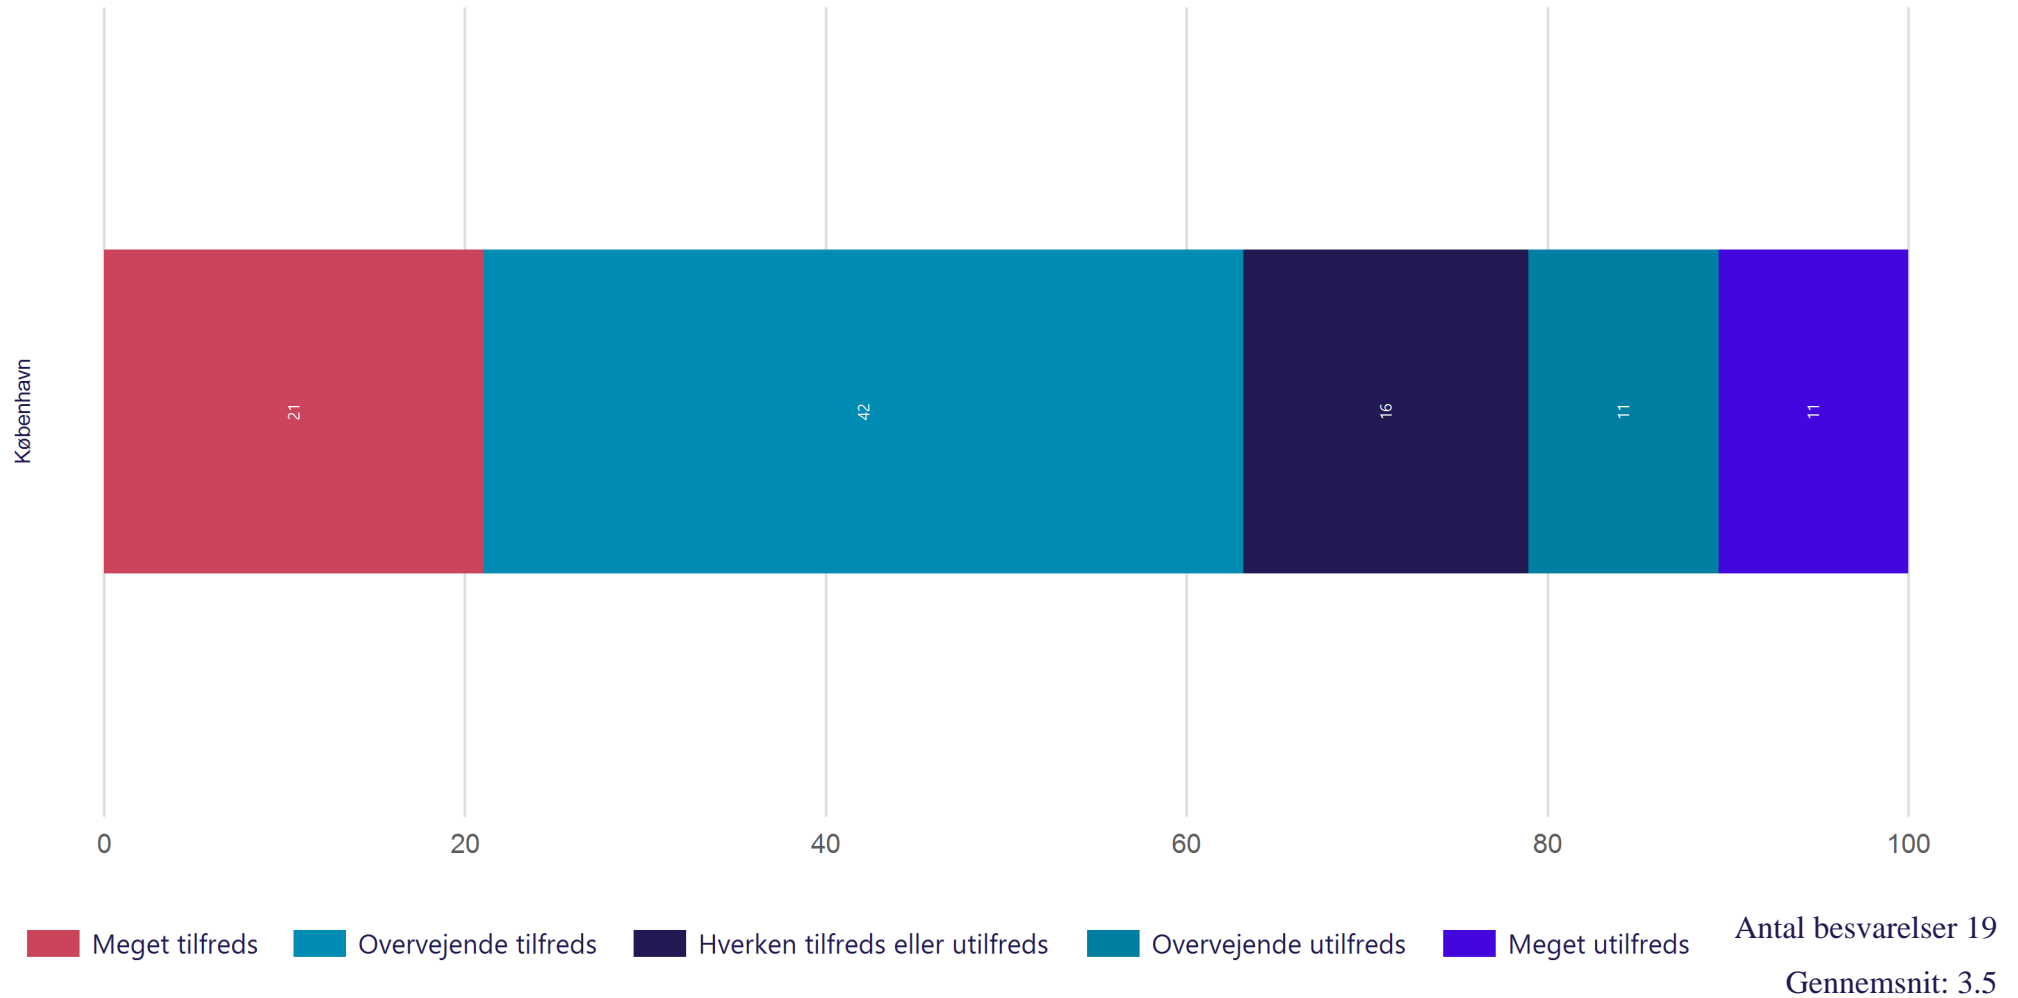

Fysisk studiemiljø - Toiletter

Hvor tilfreds er du med toiletforholdene på din uddannelsesinstitution? Her skal du tænke på antal toiletter, placering, stand, rengøring etc. (Vist i andel)