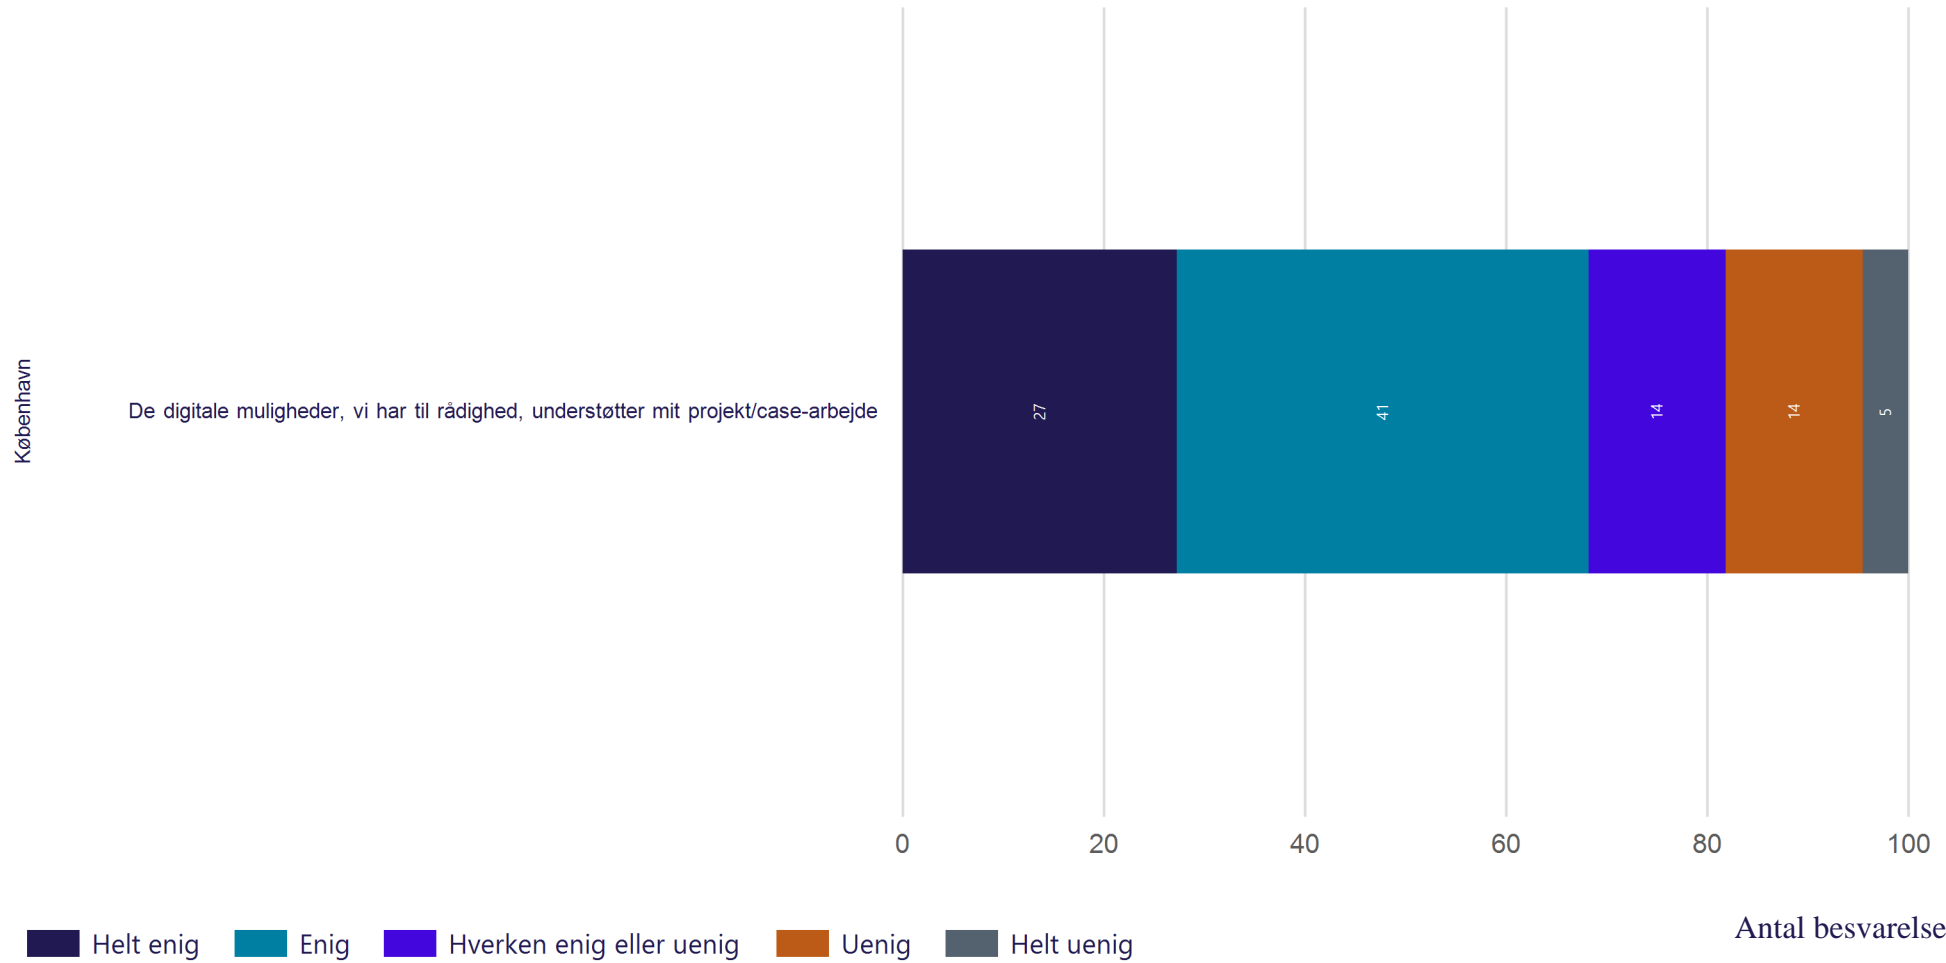

Digitalt studiemiljø - Digitalt studiemiljø

Hvor enig eller uenig er du i følgende udsagn om det digitale studiemiljø? (Vist i andel)

Antal besvarelser 22

Gennemsnit: 3.7