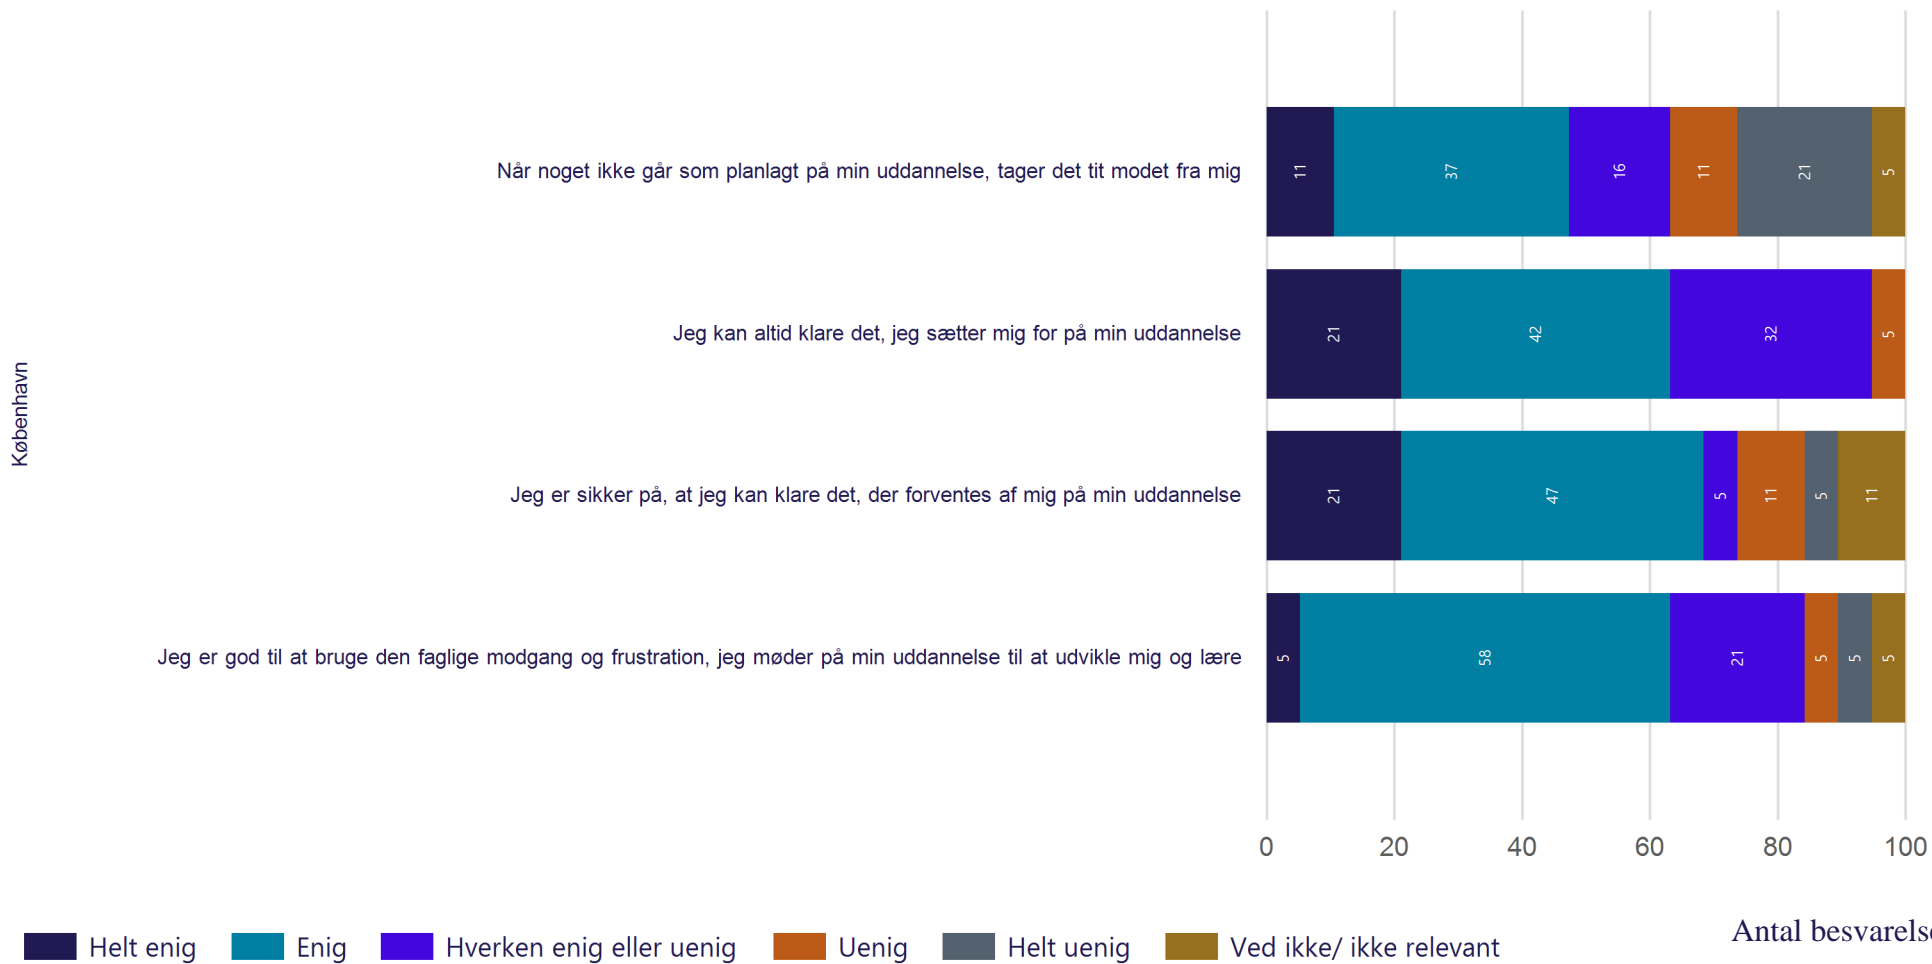

Trivsel - Mestringsfølelse

Hvor enig eller uenig er du i følgende udsagn om din egen tilgang til uddannelsen? (Vist i andel)

Antal besvarelser 19

Gennemsnit: 3.5