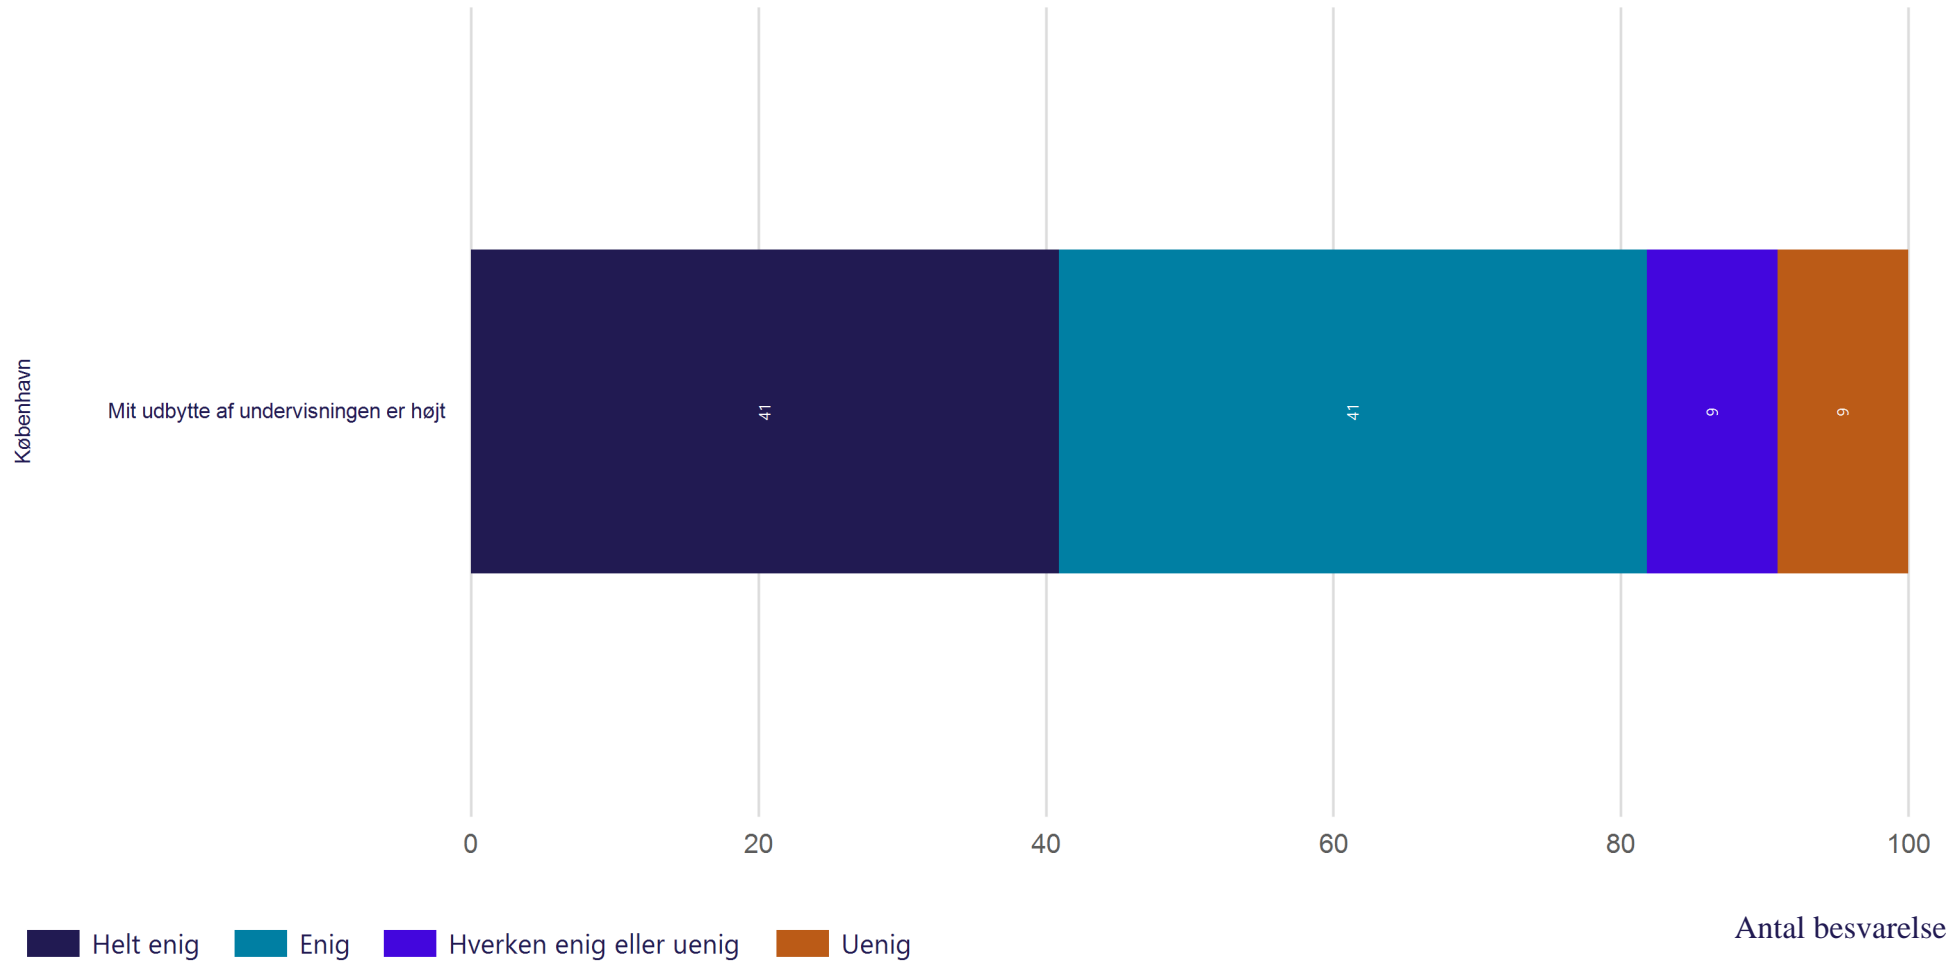

Læringsmiljø - Læring for forståelse

Hvor enig eller uenig er du i følgende udsagn om din læring på din nuværende uddannelse på Aalborg Universitet? (Vist i andel)