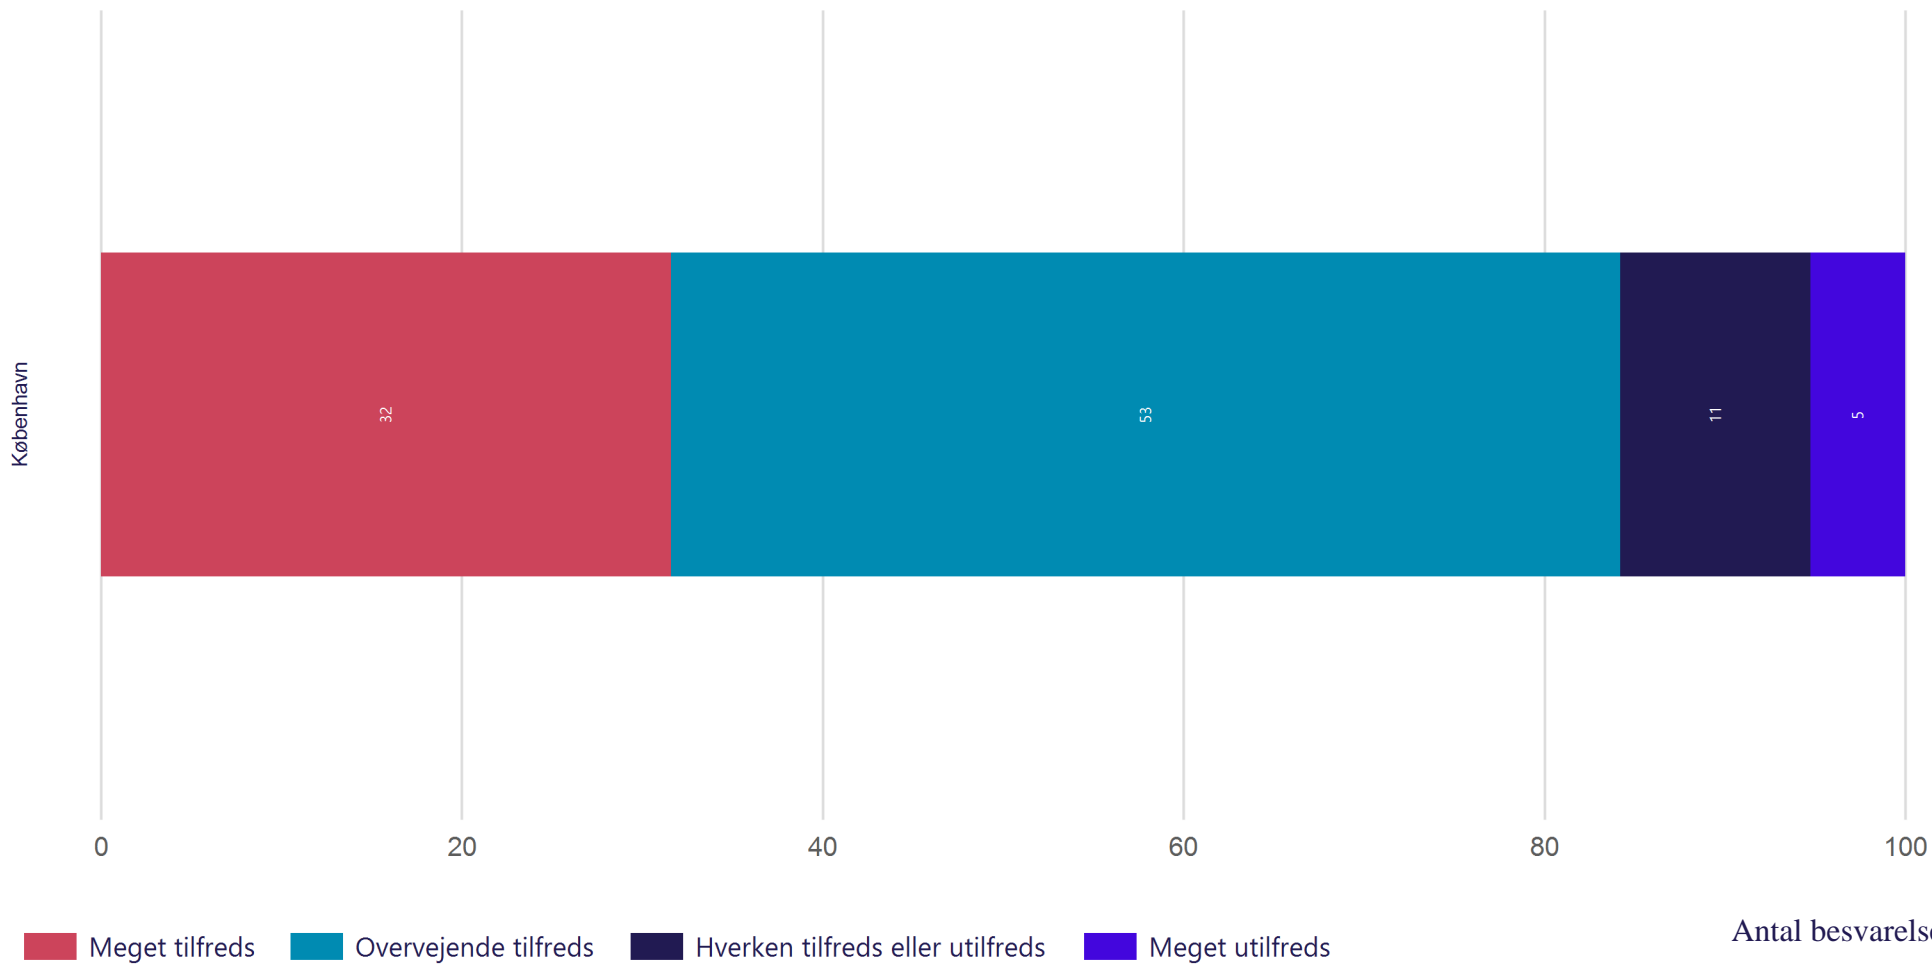

Fysisk studiemiljø - Rengøring

Hvor tilfreds er du med rengøringen i undervisningslokalerne, grupperummene og fællesarealerne på din uddannelsesinstitution? (Vist i andel)

Antal besvarelser 19

Gennemsnit: 4.1