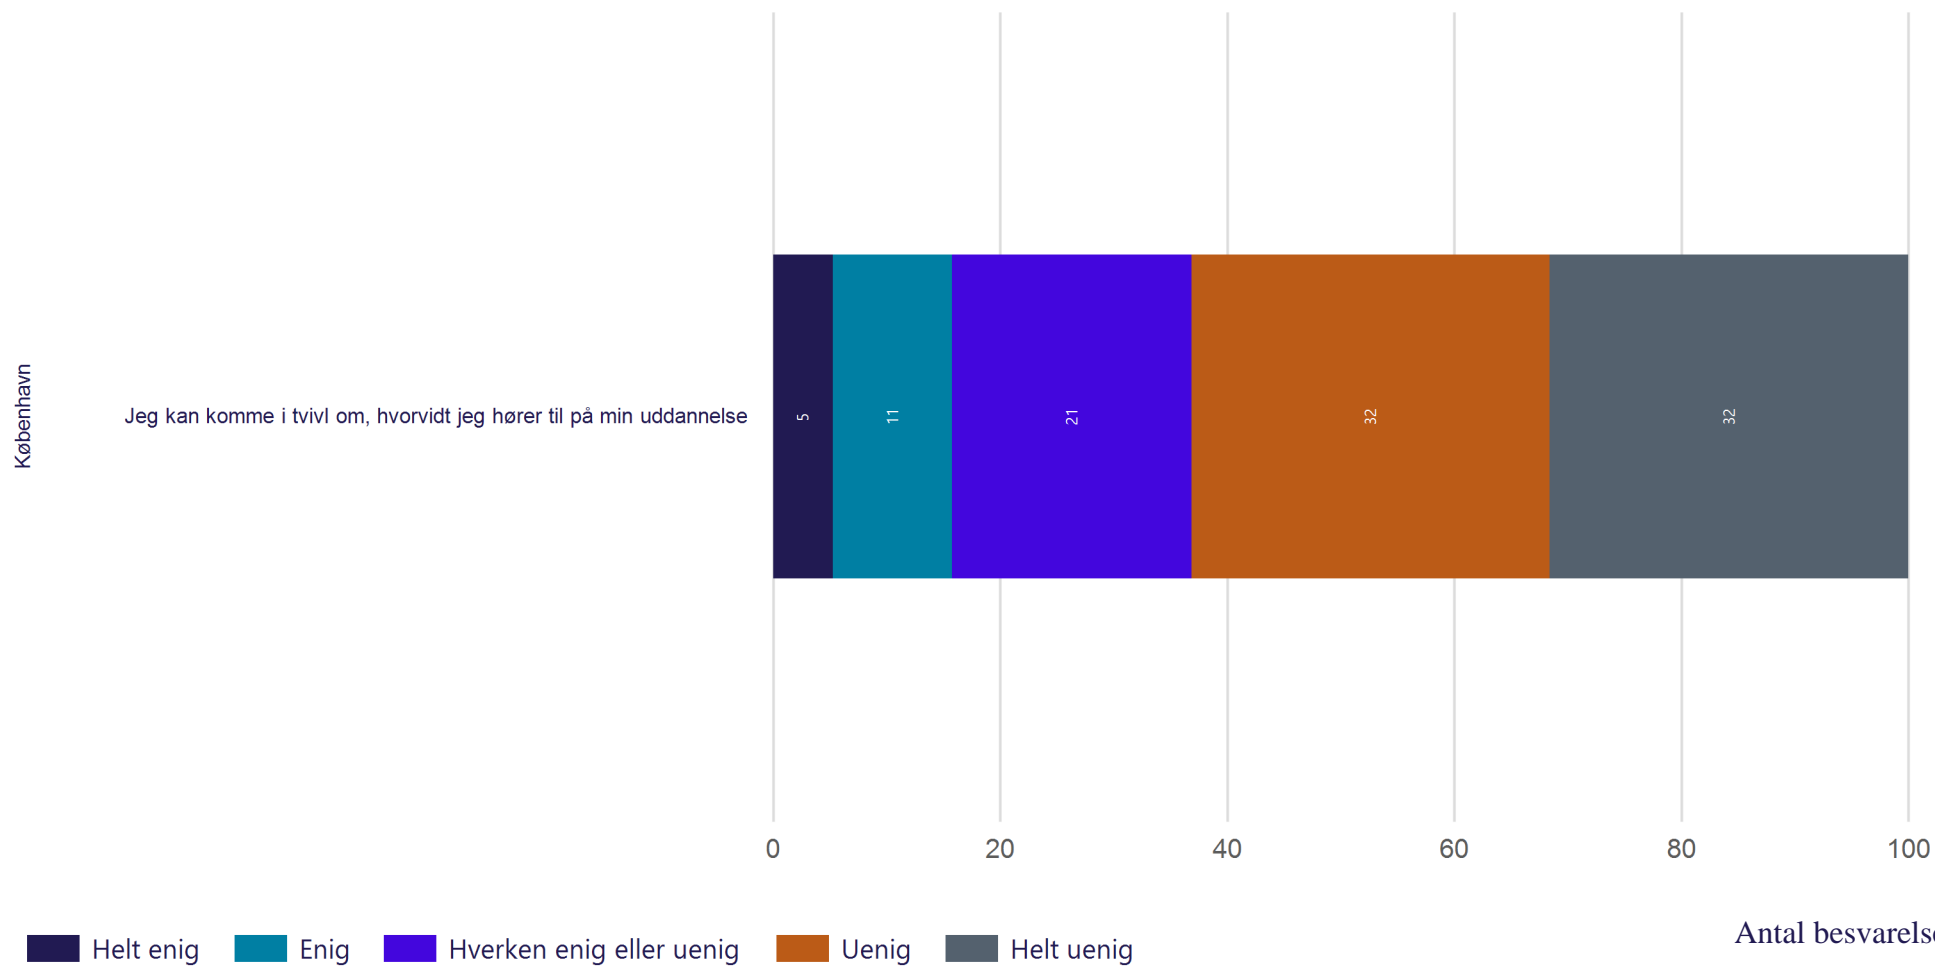

Trivsel - Tilhørsforhold

Hvor enig eller uenig er du i følgende udsagn om din egen tilgang til uddannelsen? (Vist i andel)