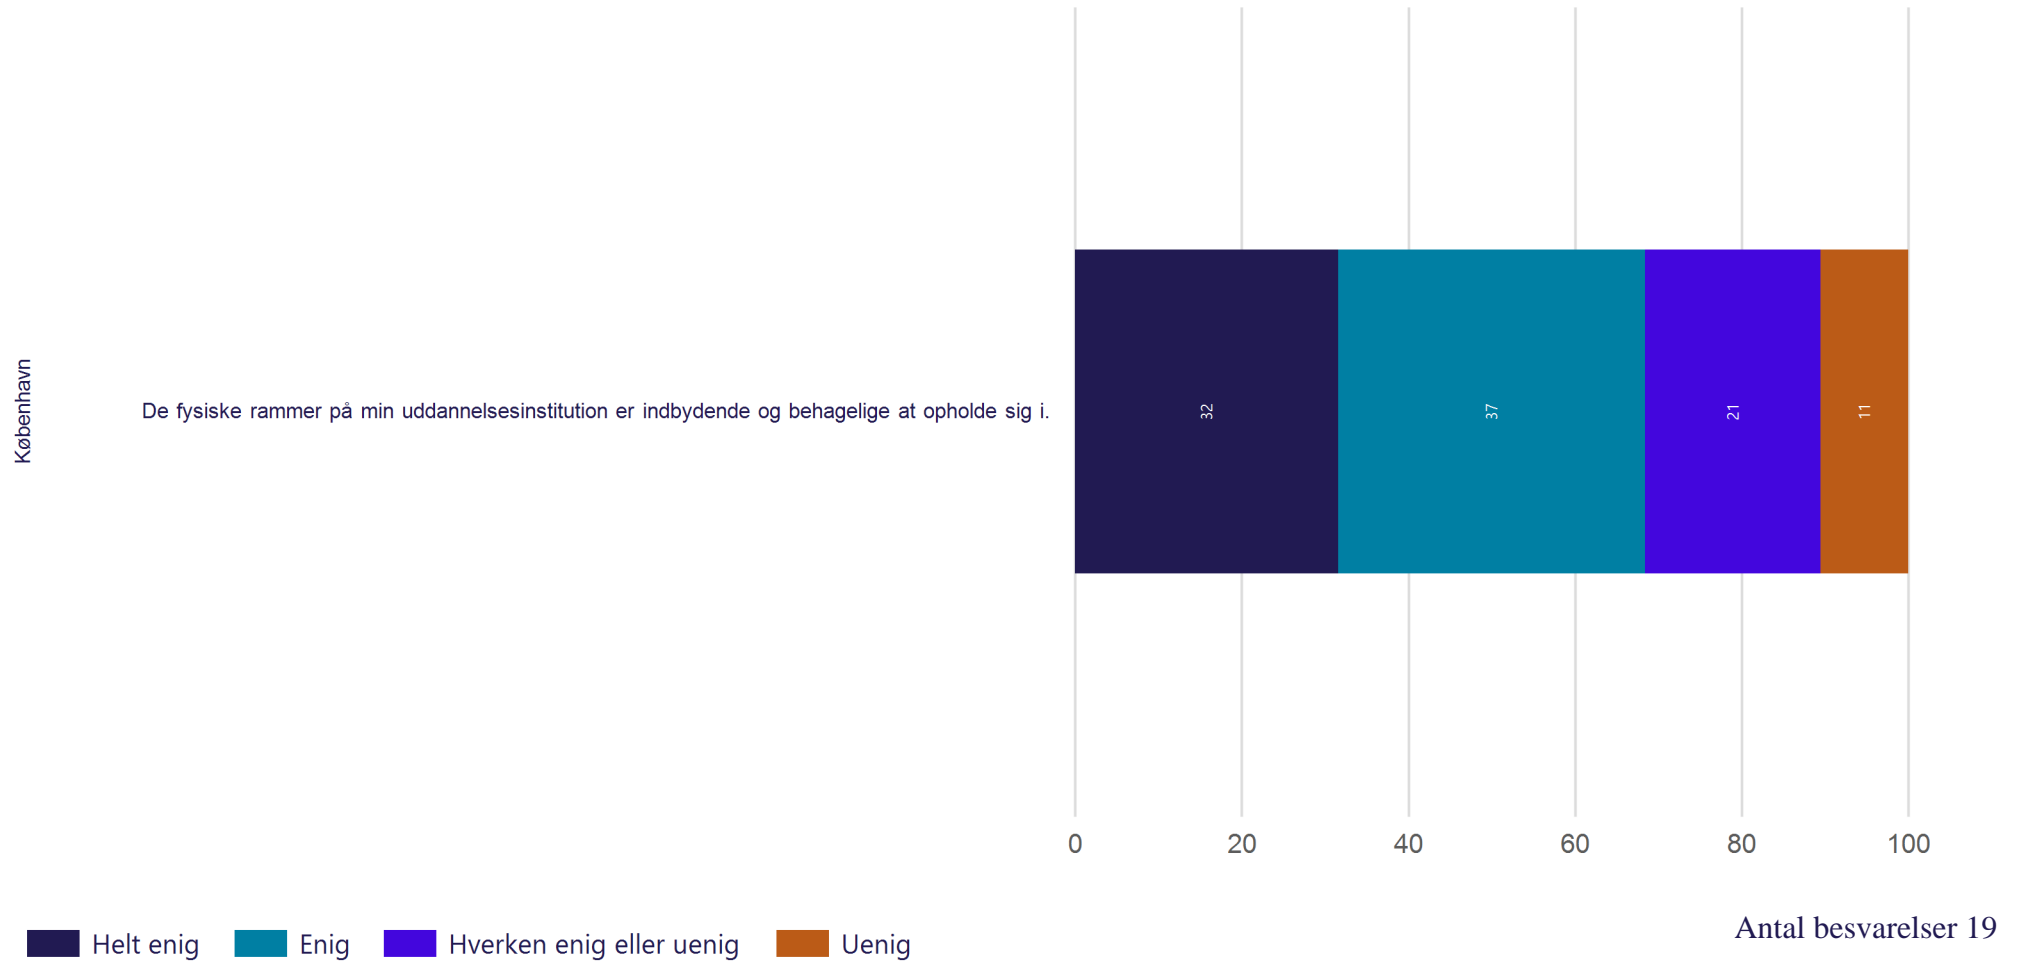

Fysisk studiemiljø - Fysiske rammer

Hvor enig eller uenig er du i følgende udsagn? (Vist i andel)